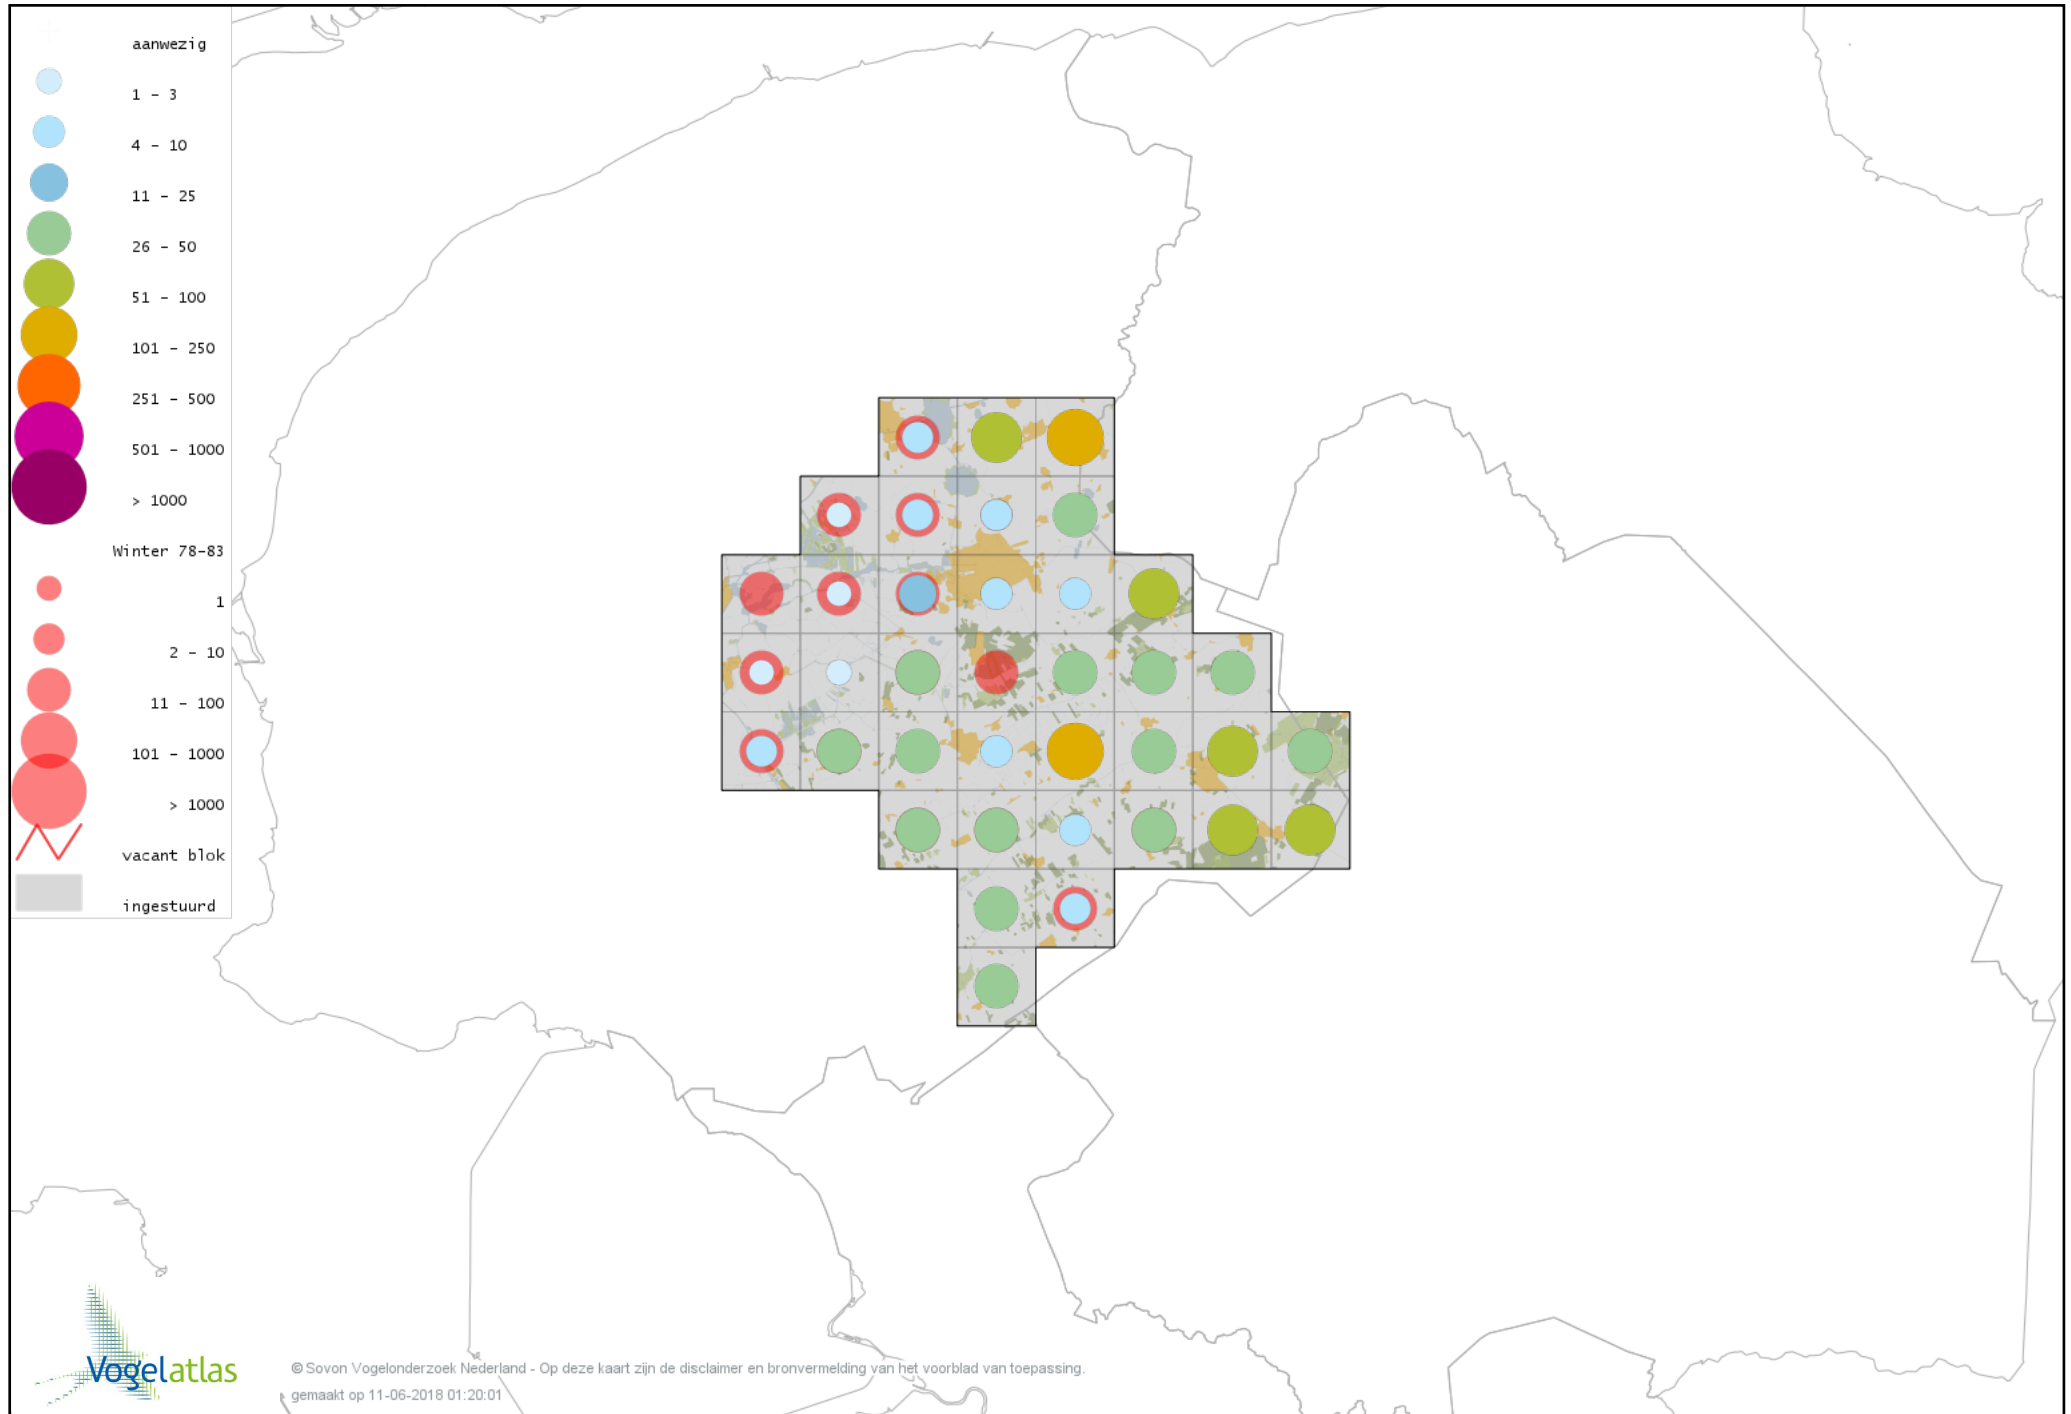

Voorlopige verspreidingskaart Wilde Zwaan winter