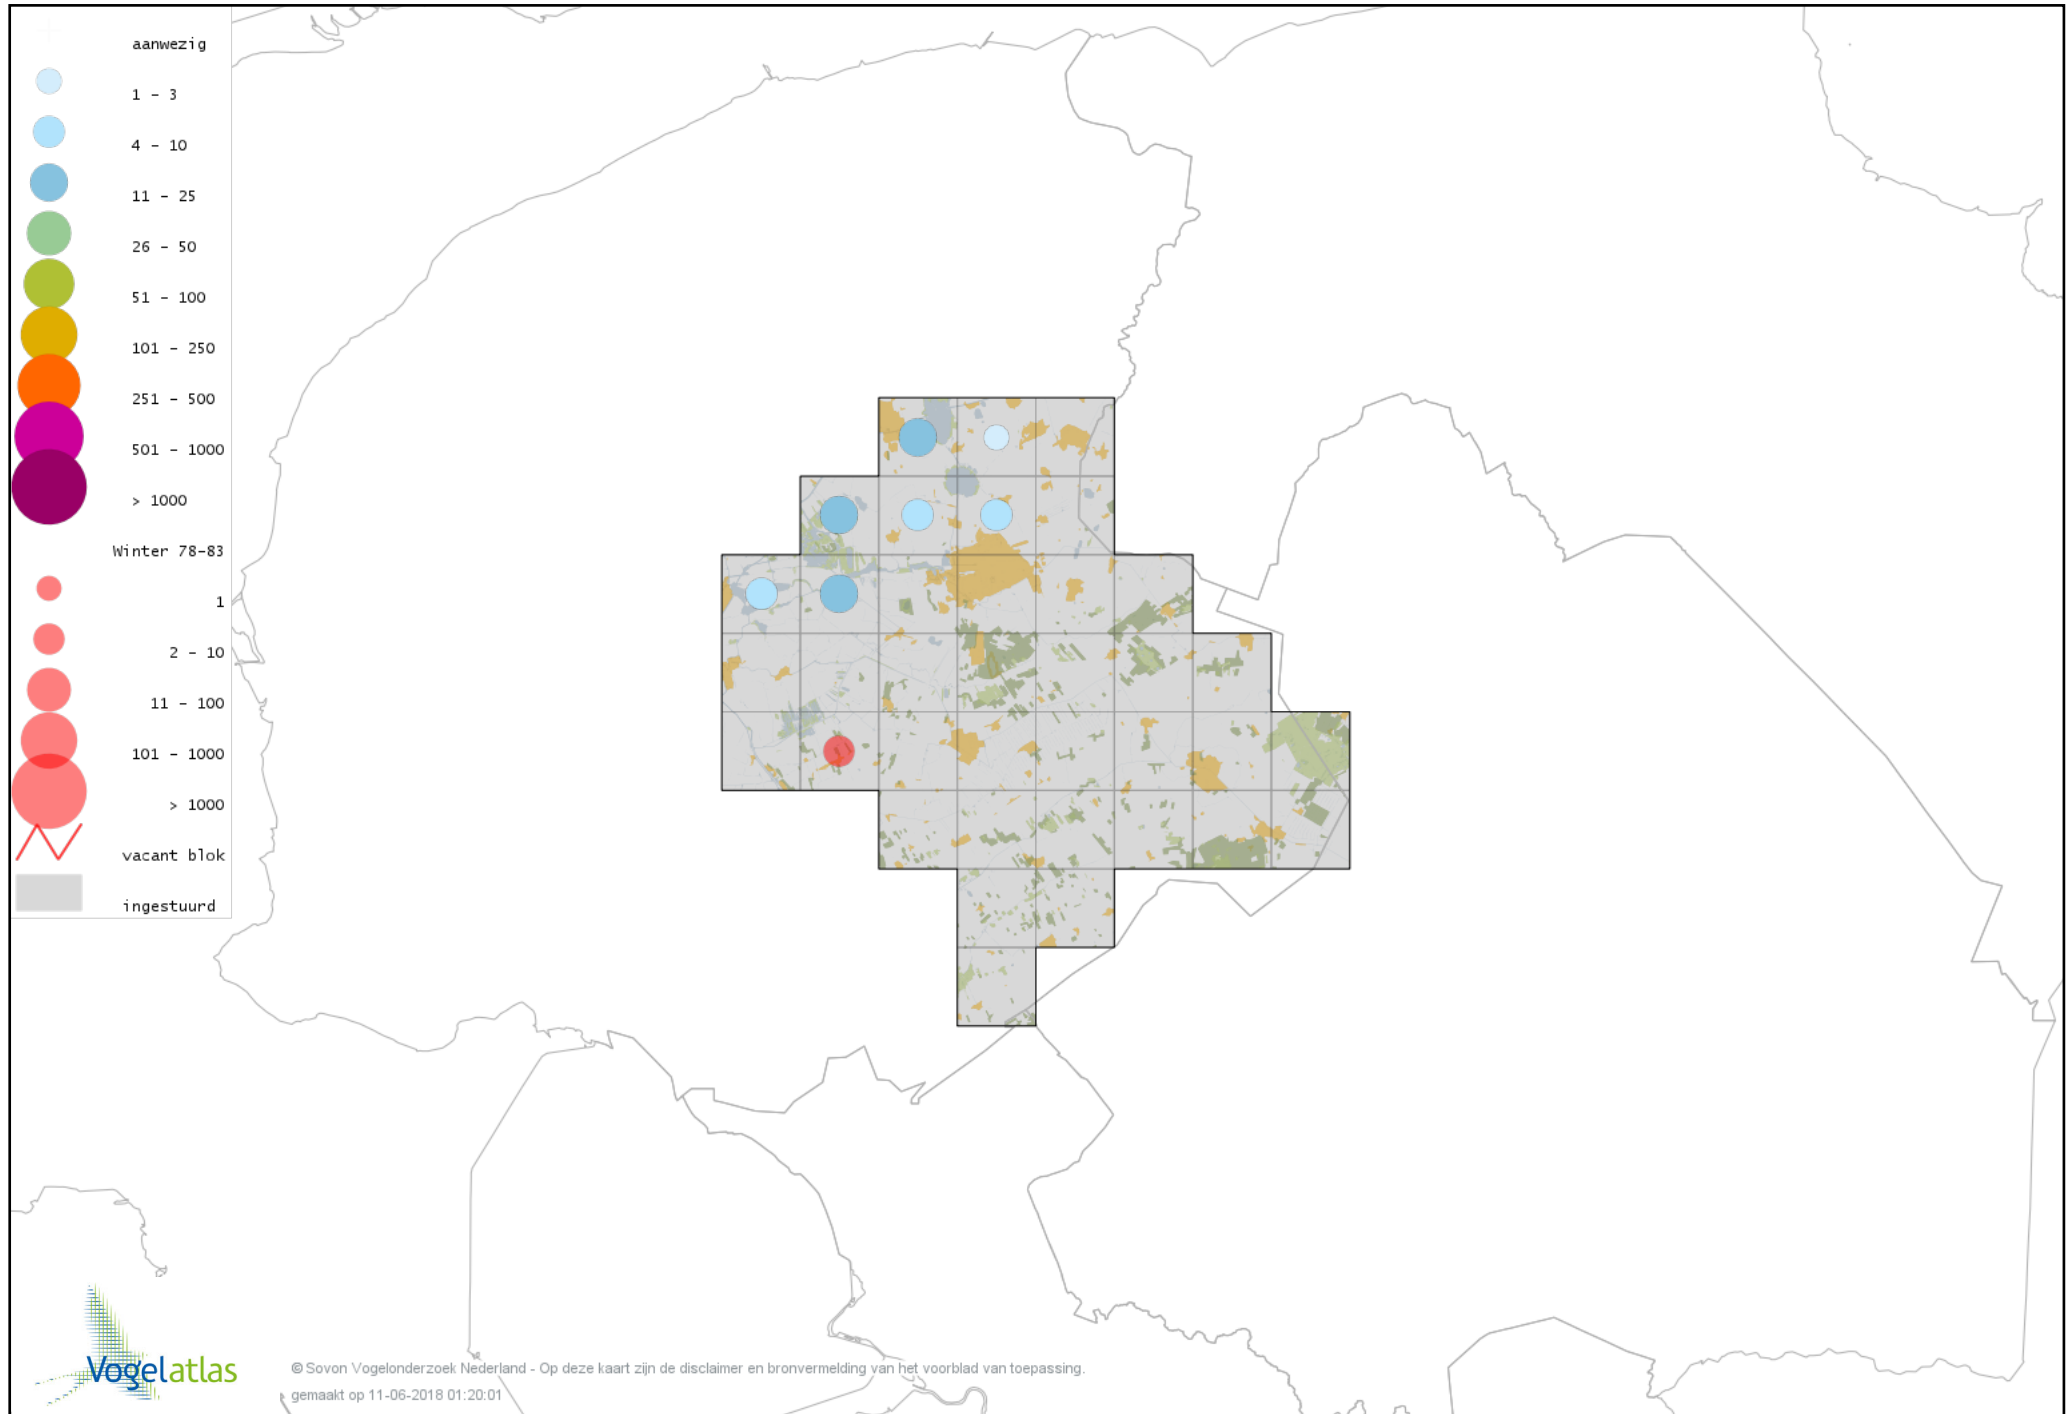

Voorlopige verspreidingskaart Beardman winter