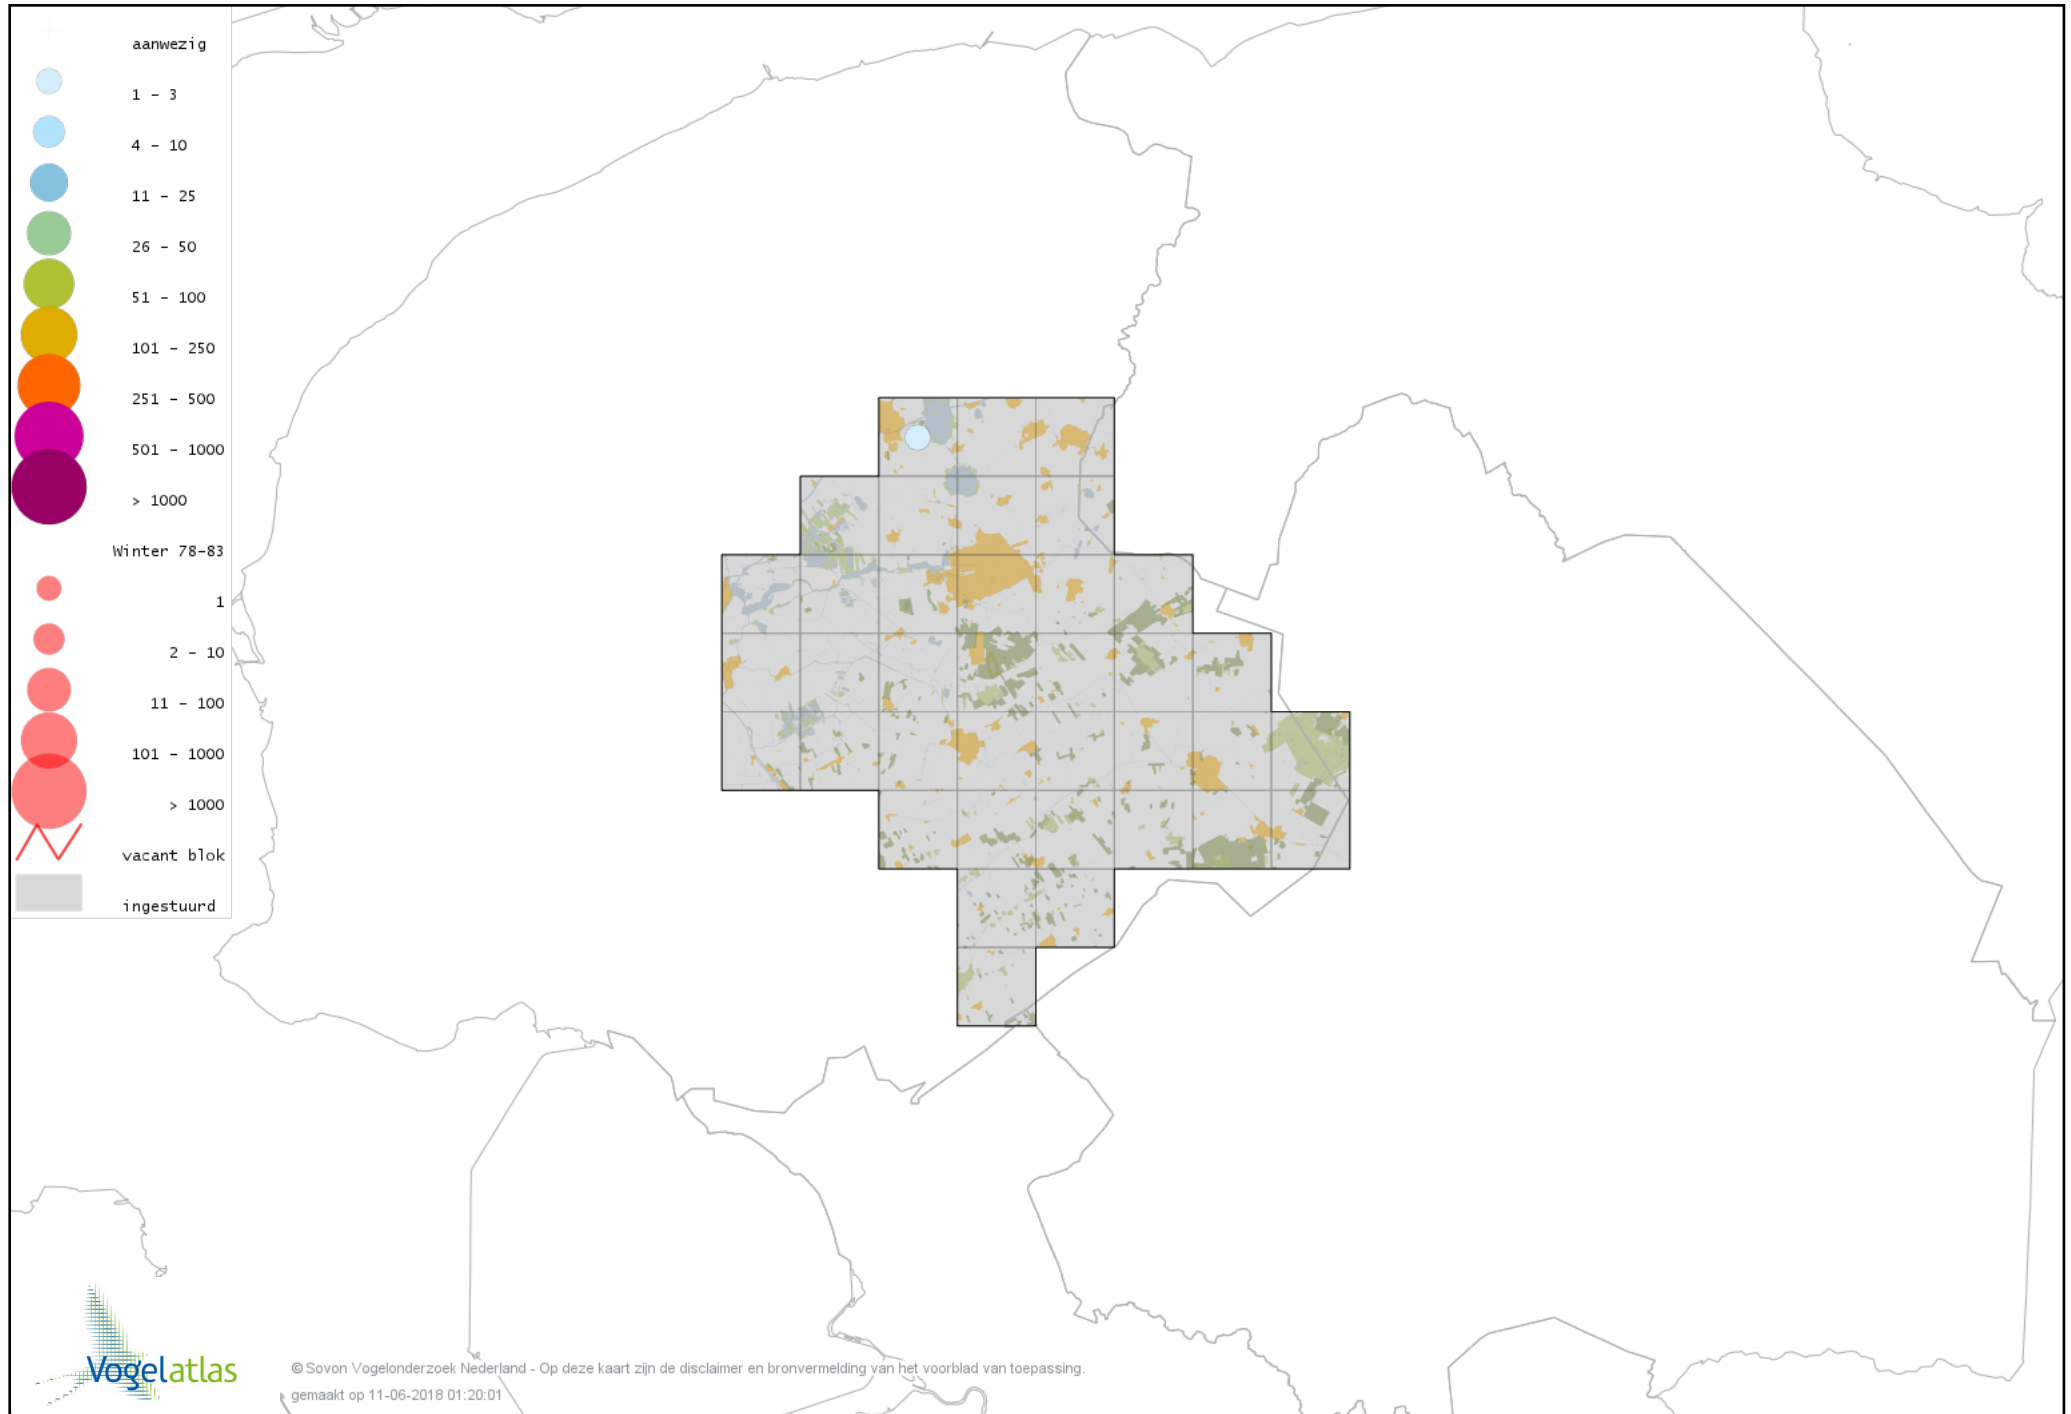

Voorlopige verspreidingskaart Kleine Burgemeester winter