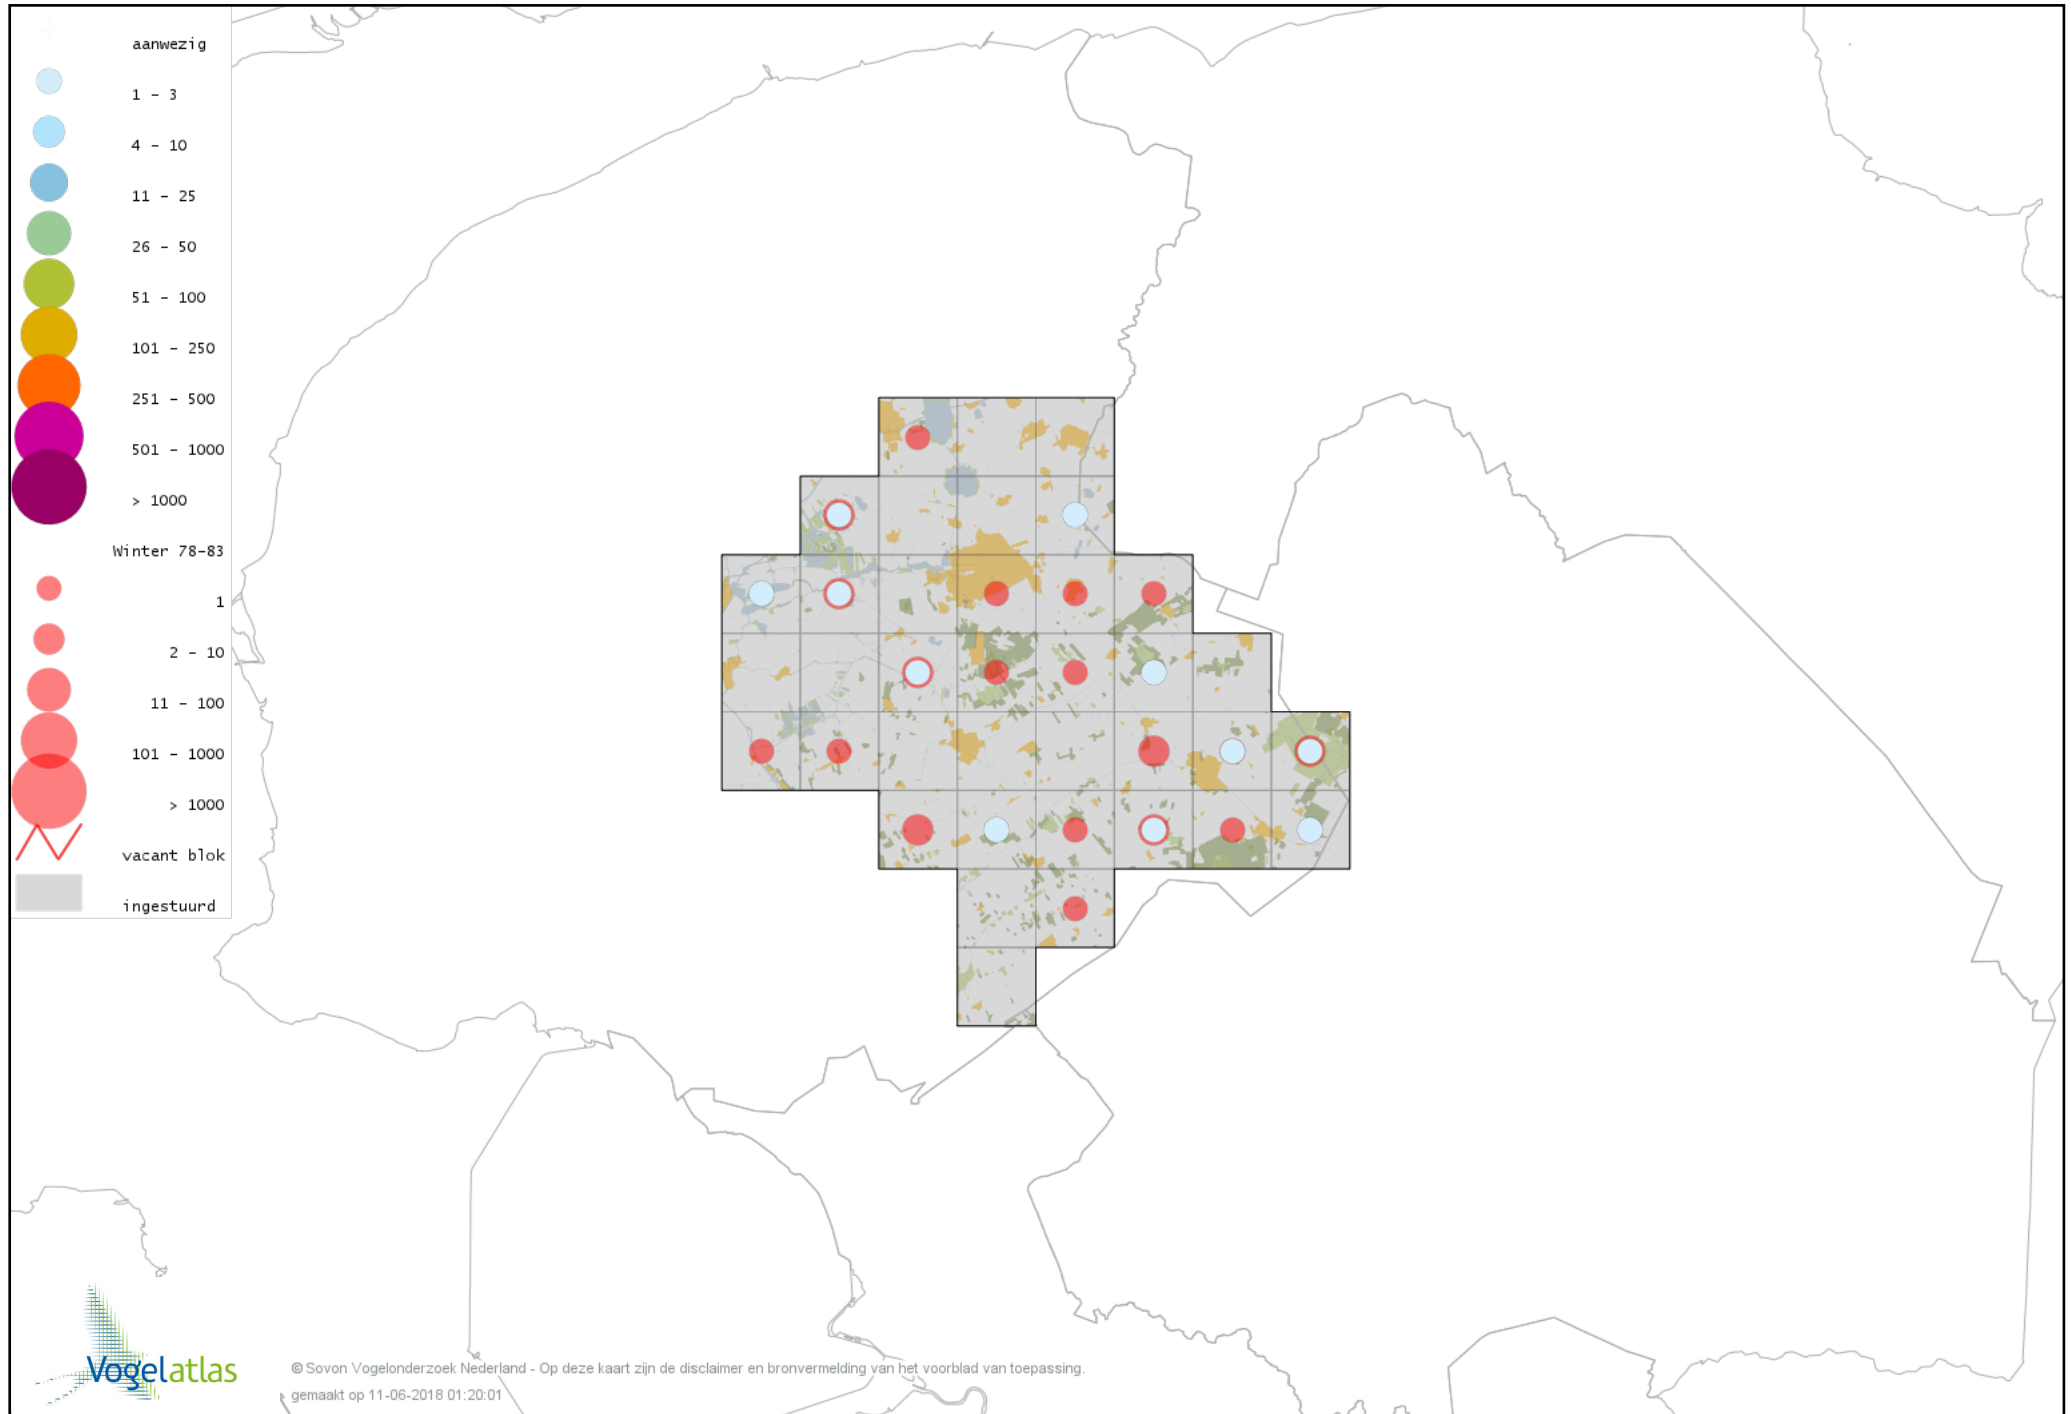

Voorlopige verspreidingskaart Ruigpootbuizerd winter