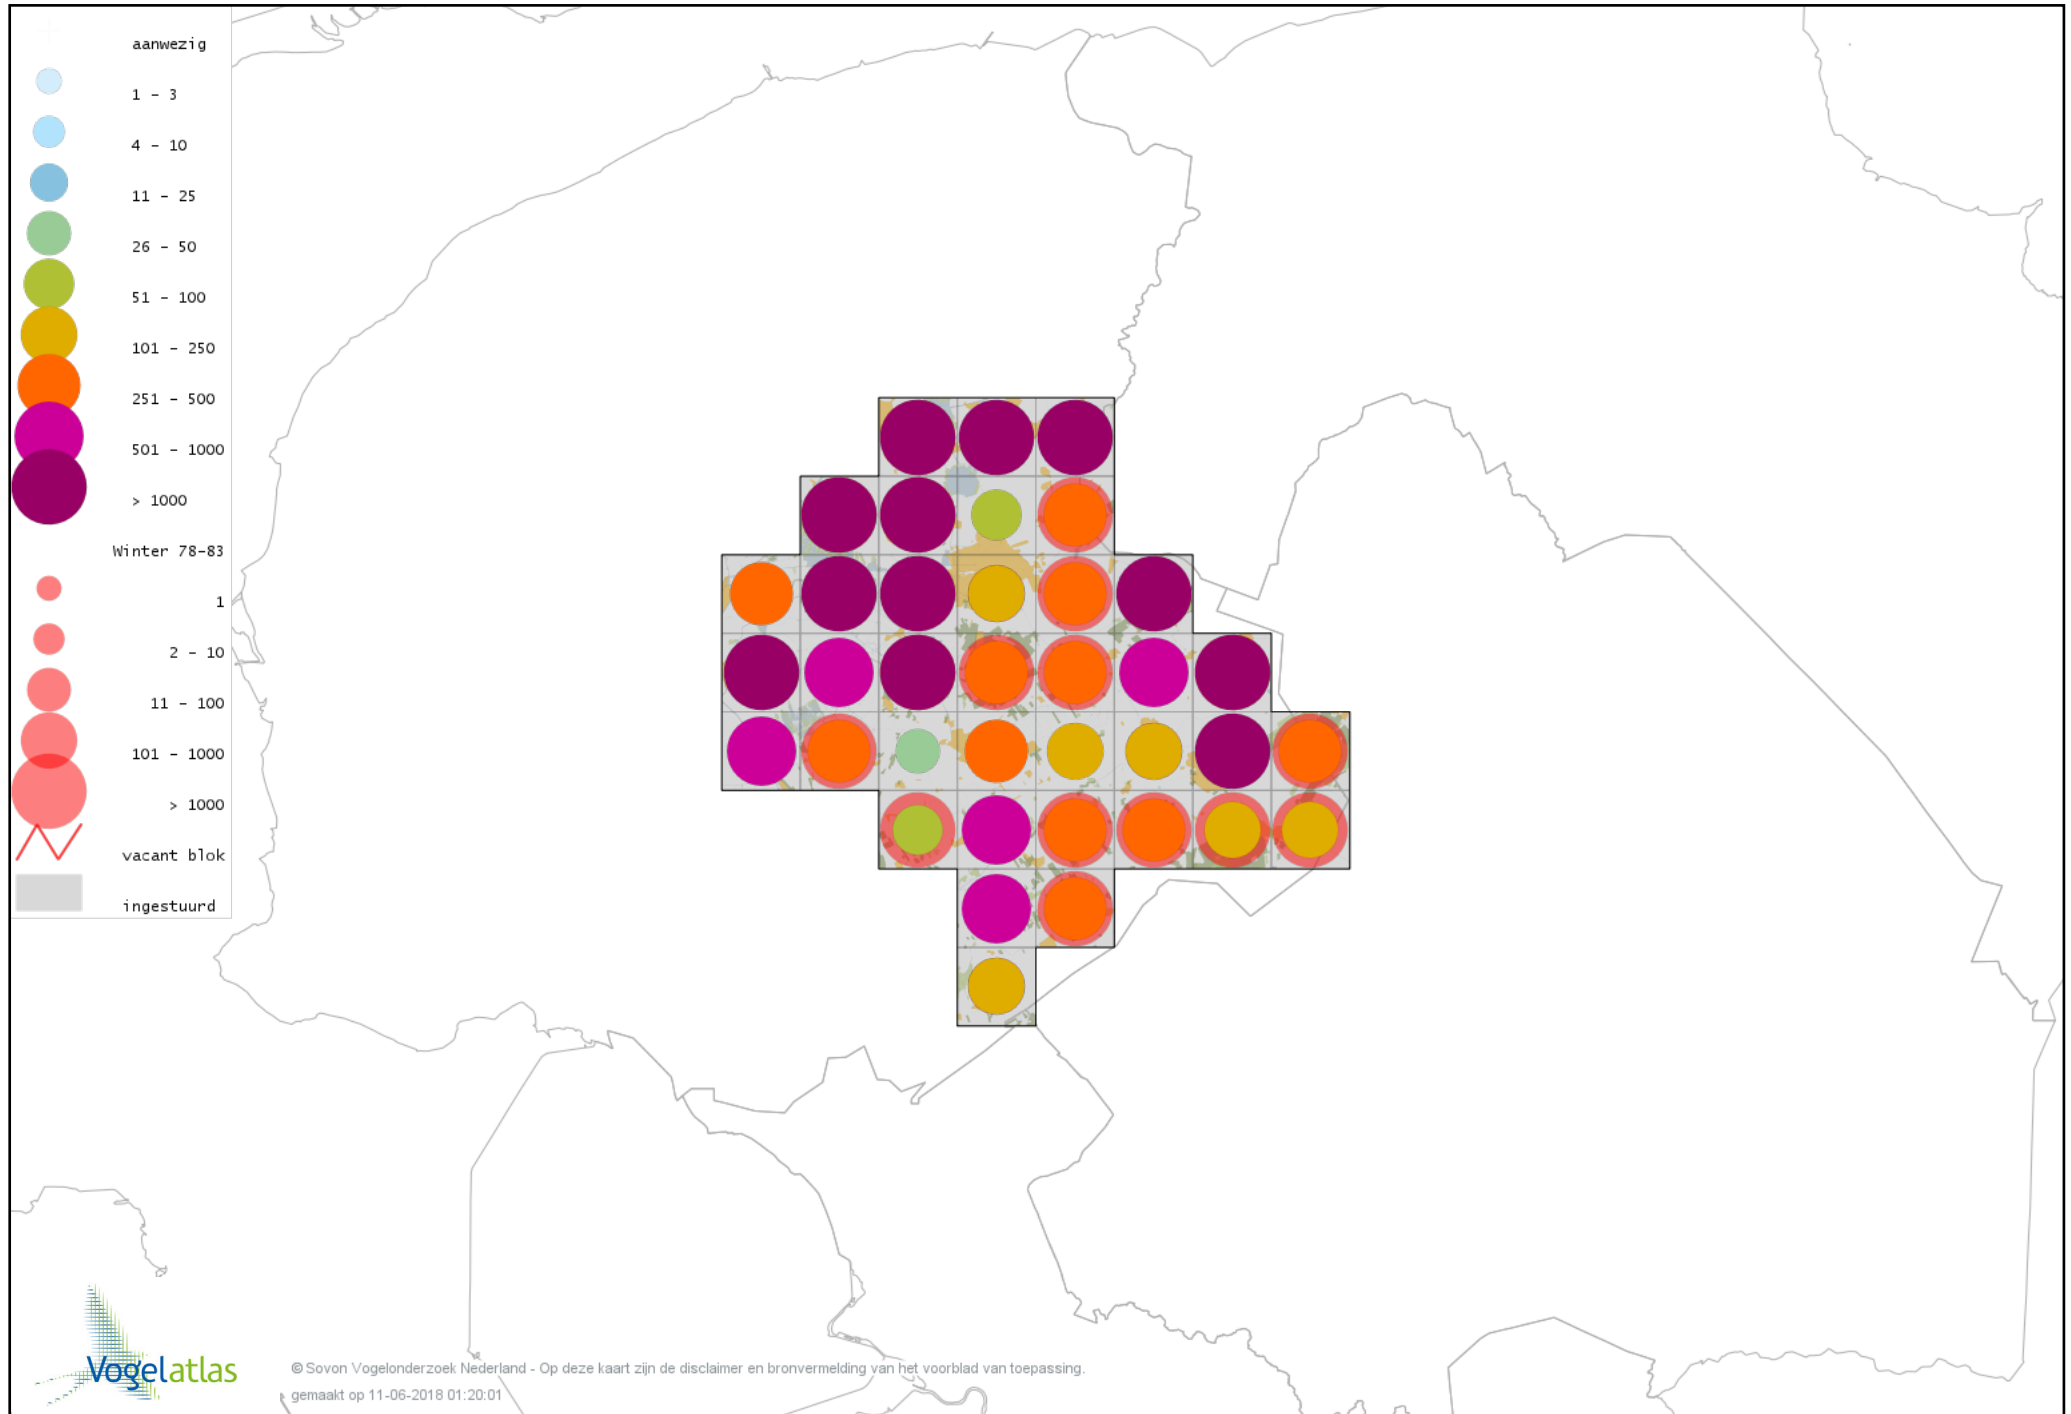

Voorlopige verspreidingskaart Spreeuw winter