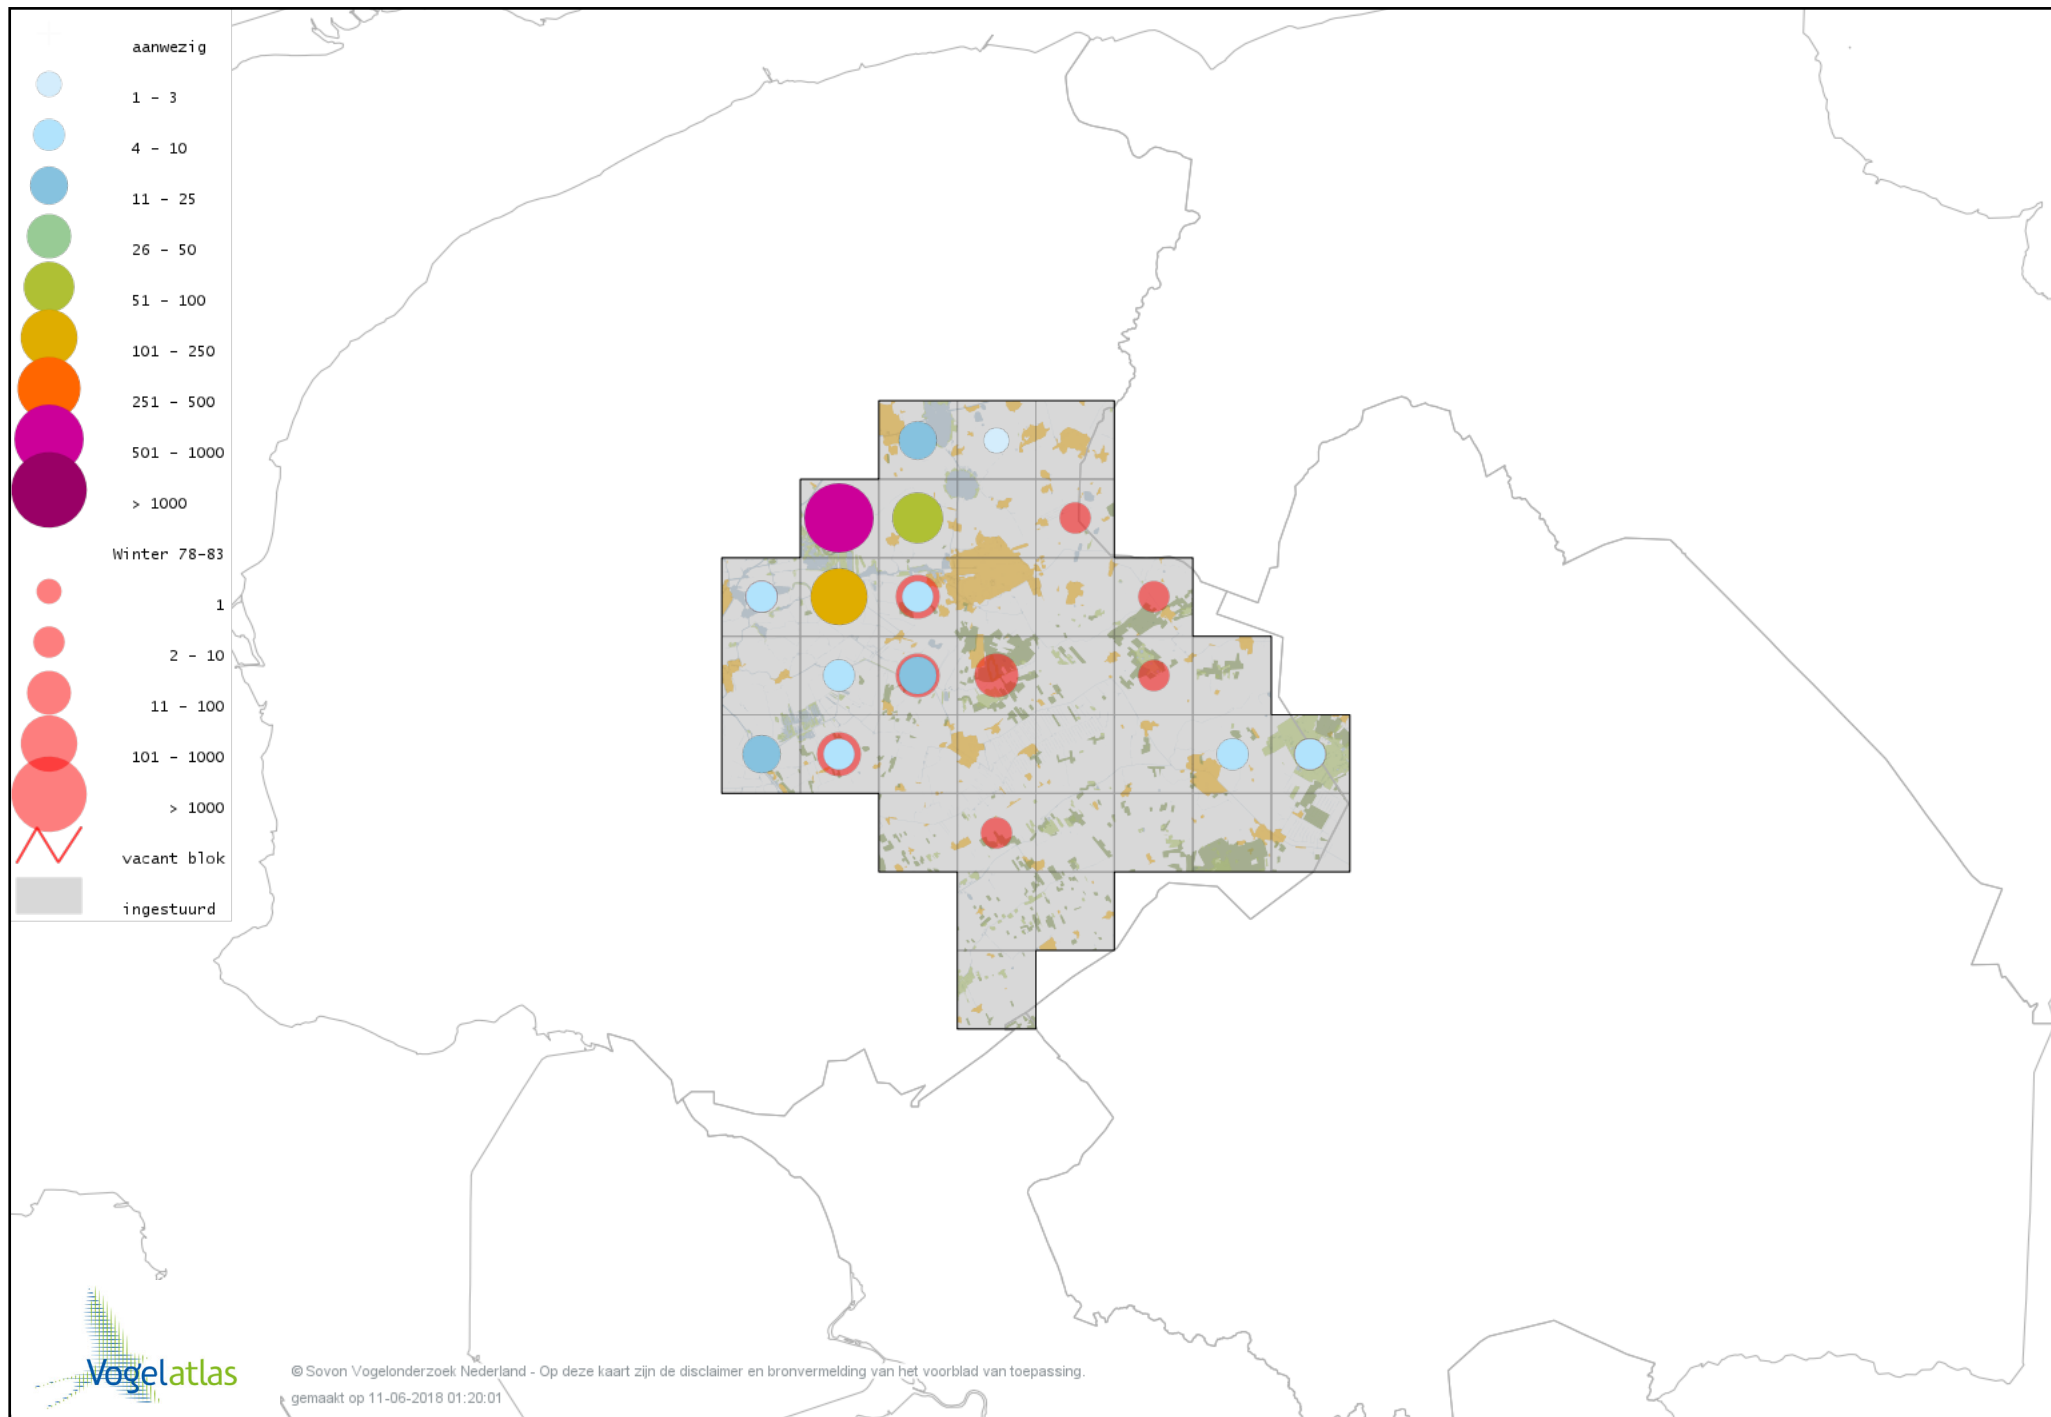

Voorlopige verspreidingskaart Slobeend winter