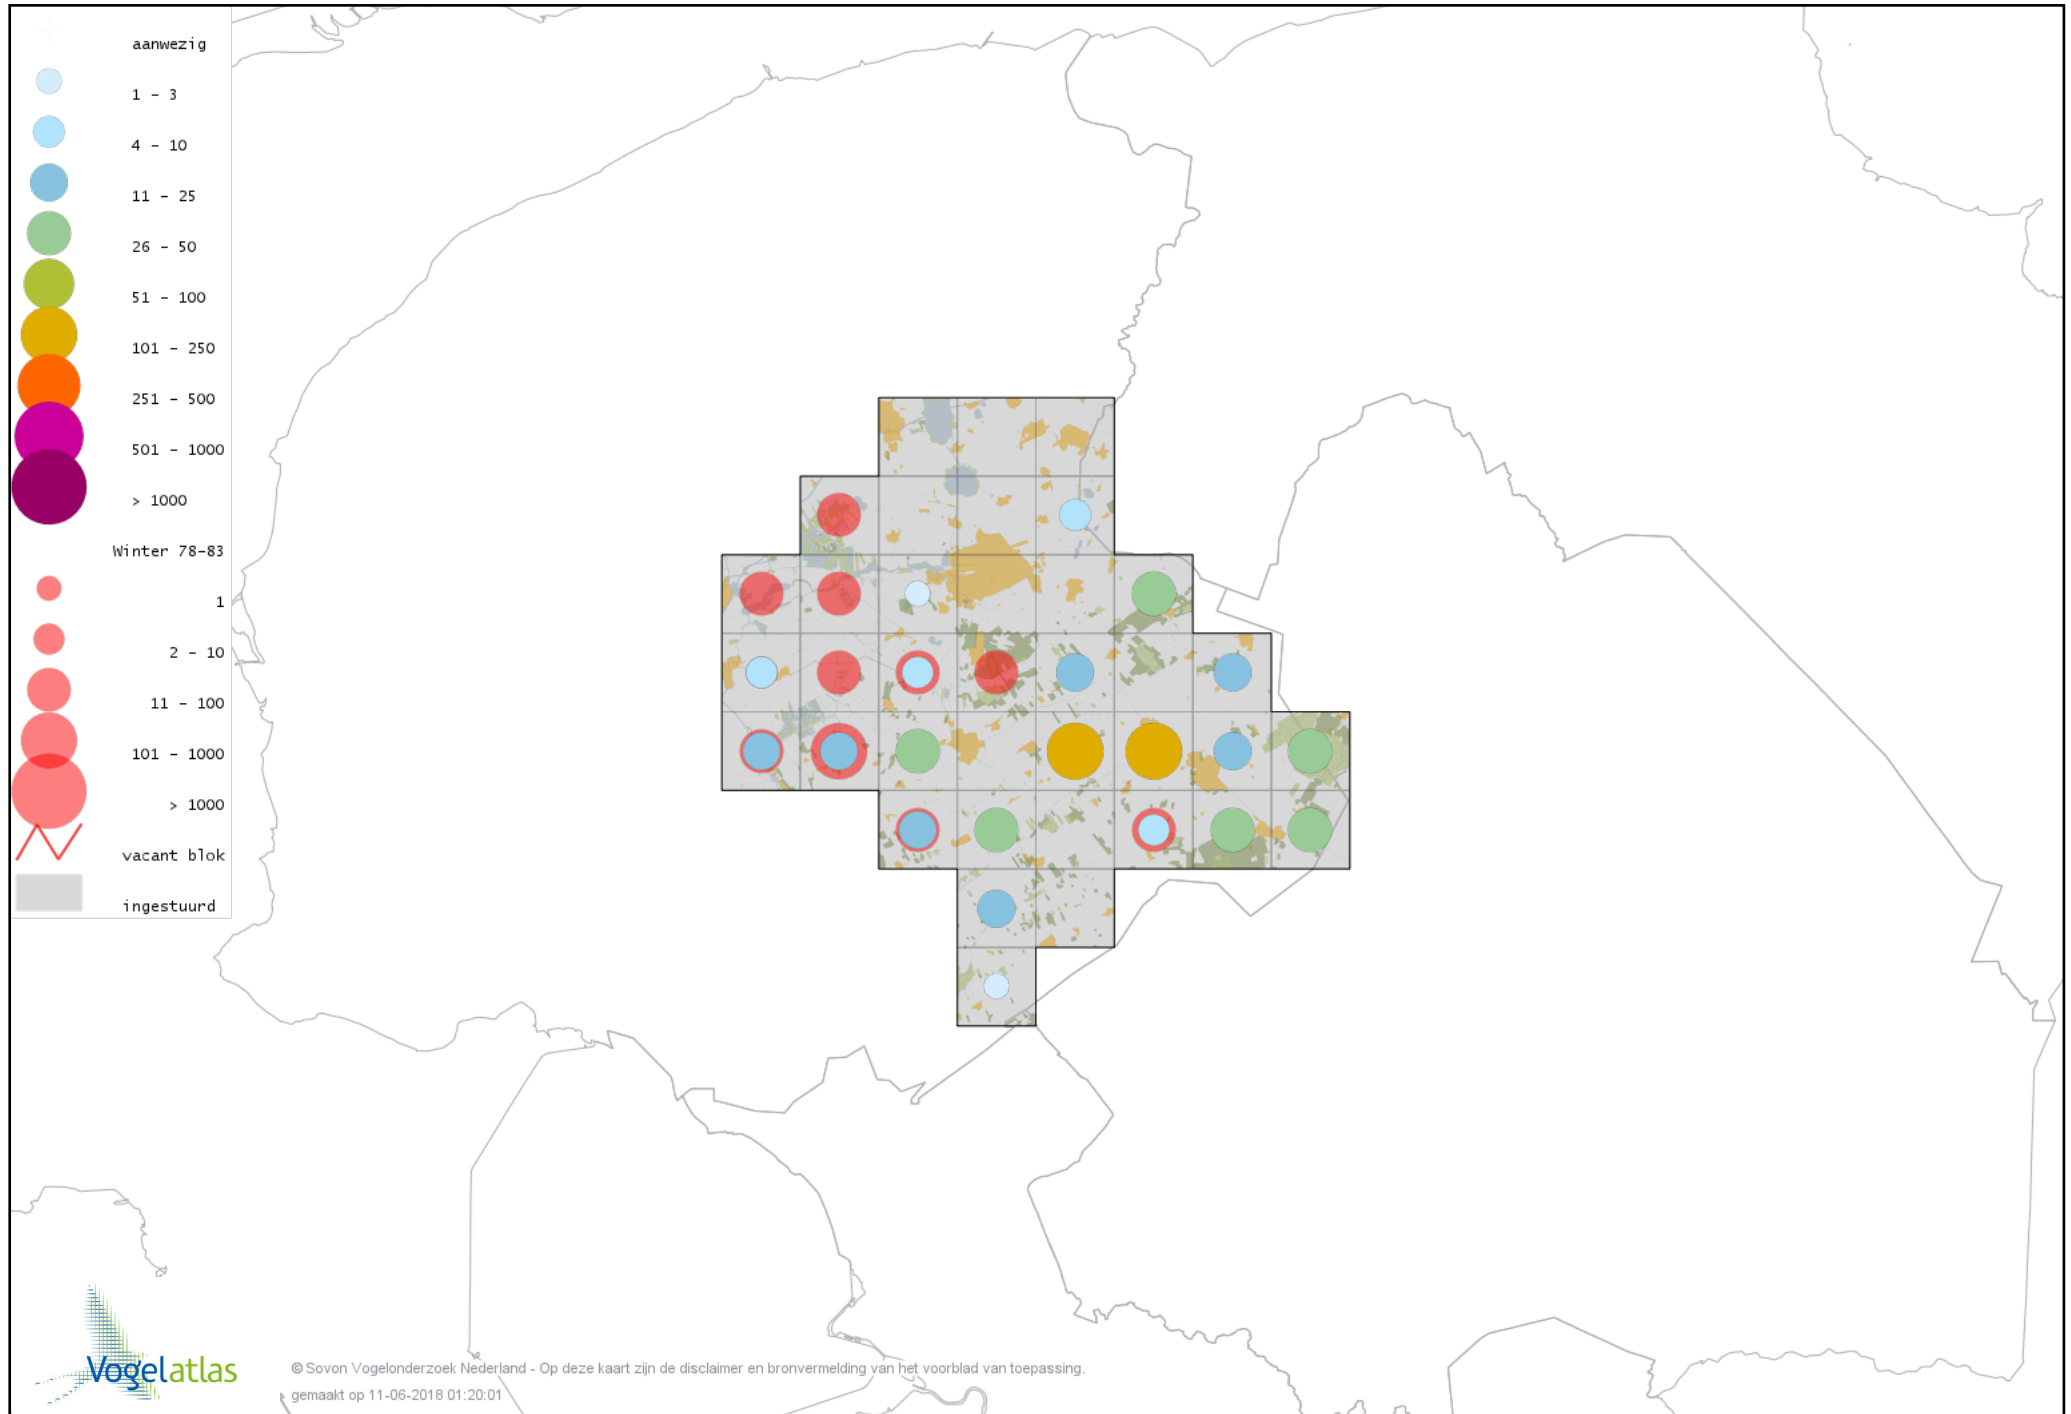

Voorlopige verspreidingskaart Kleine Zwaan winter