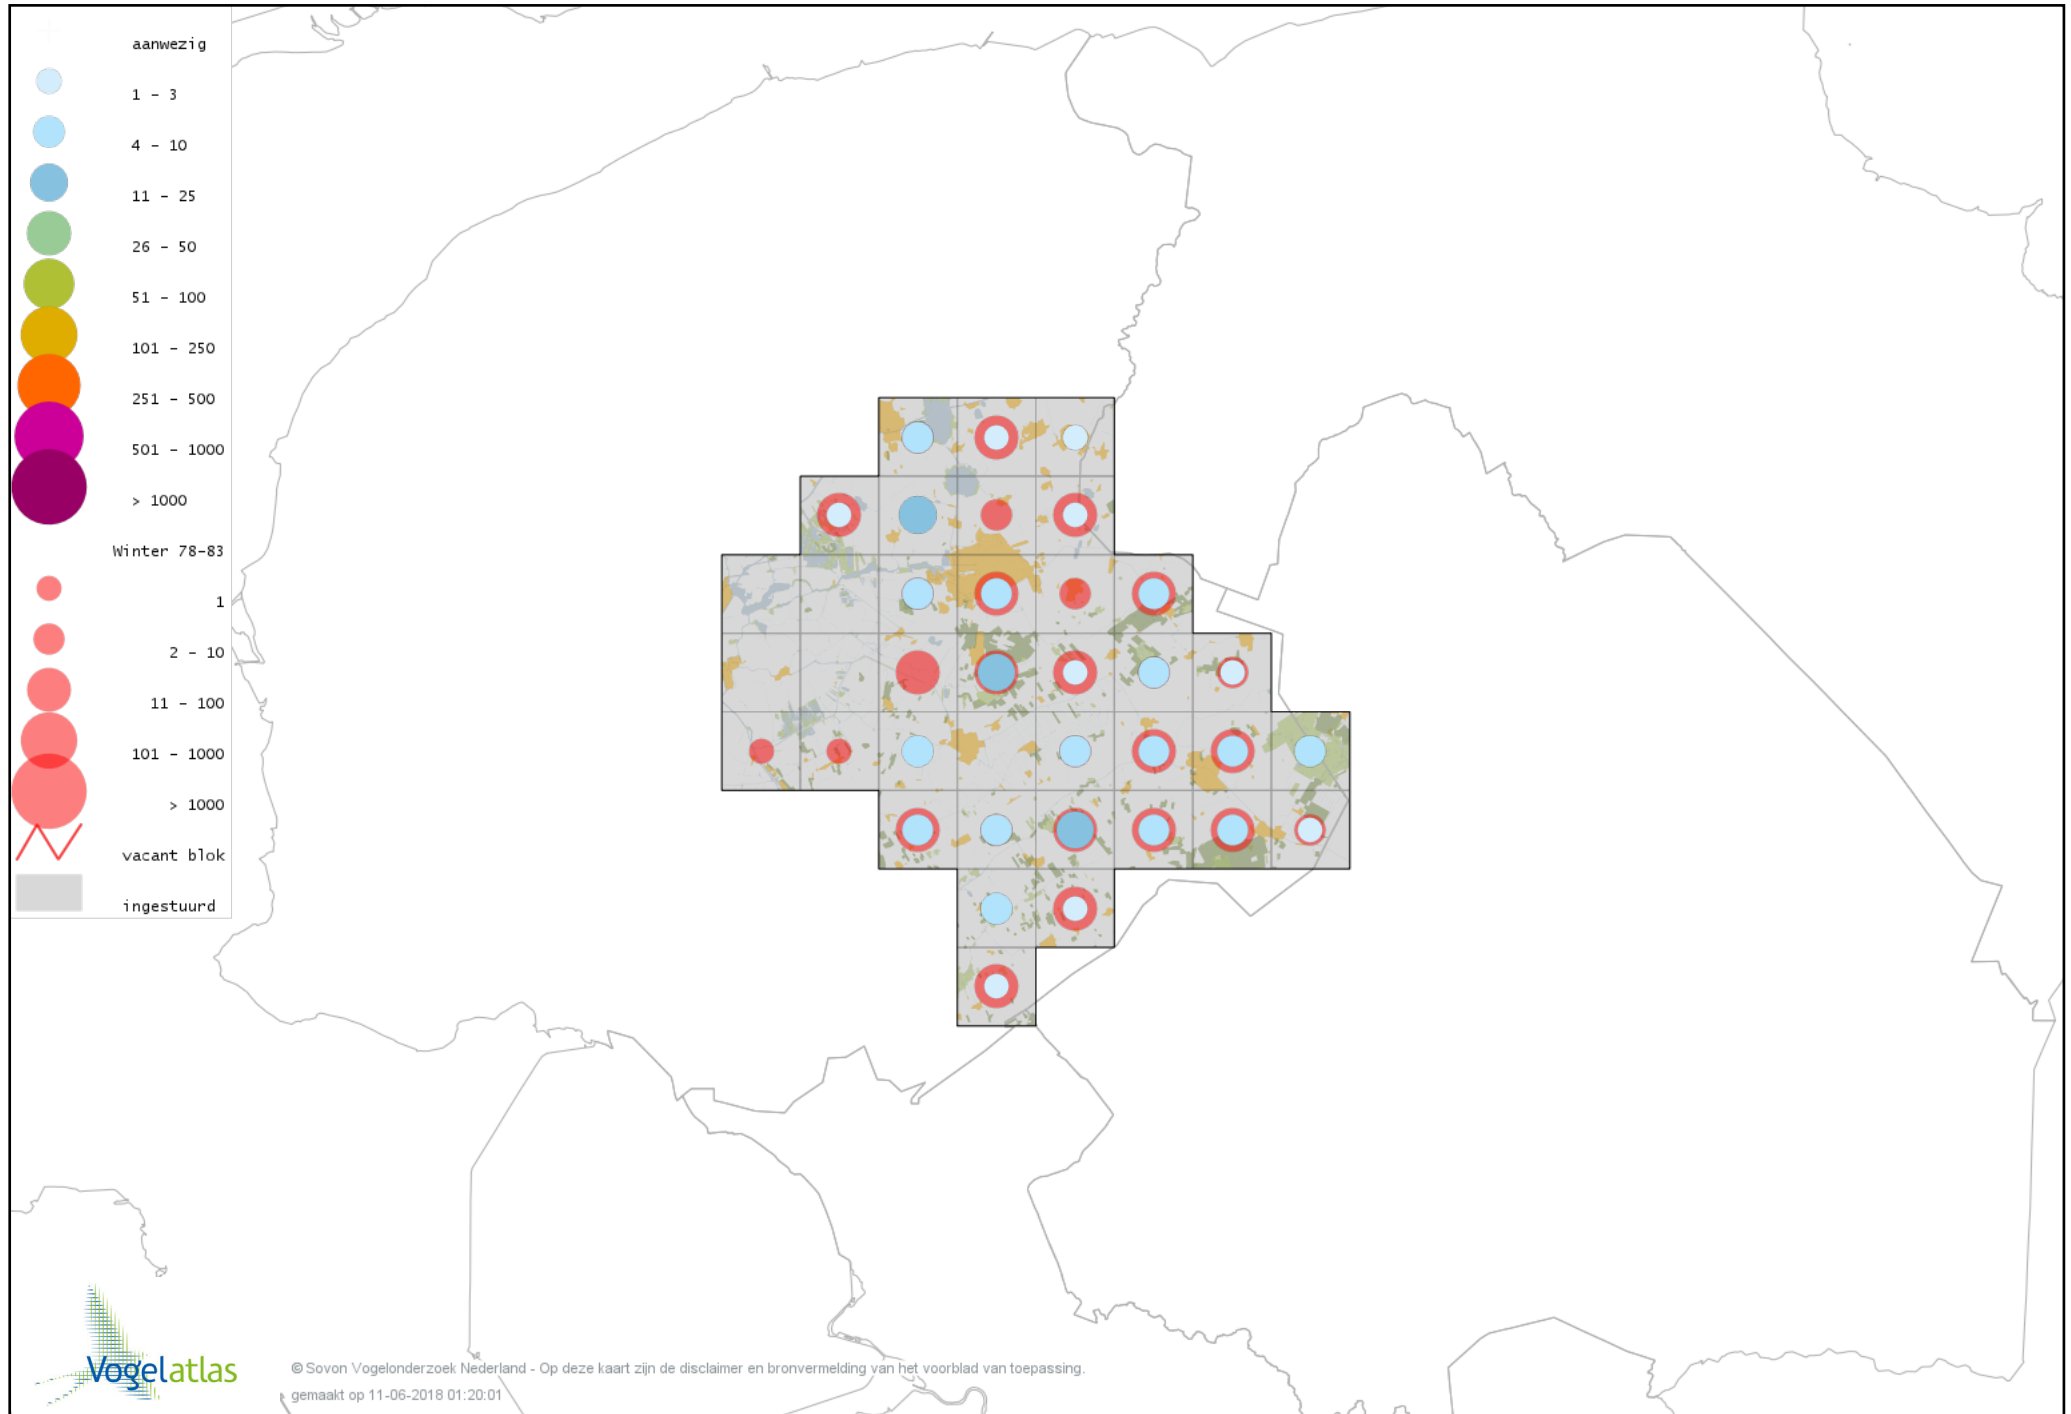

Voorlopige verspreidingskaart Grote Lijster winter