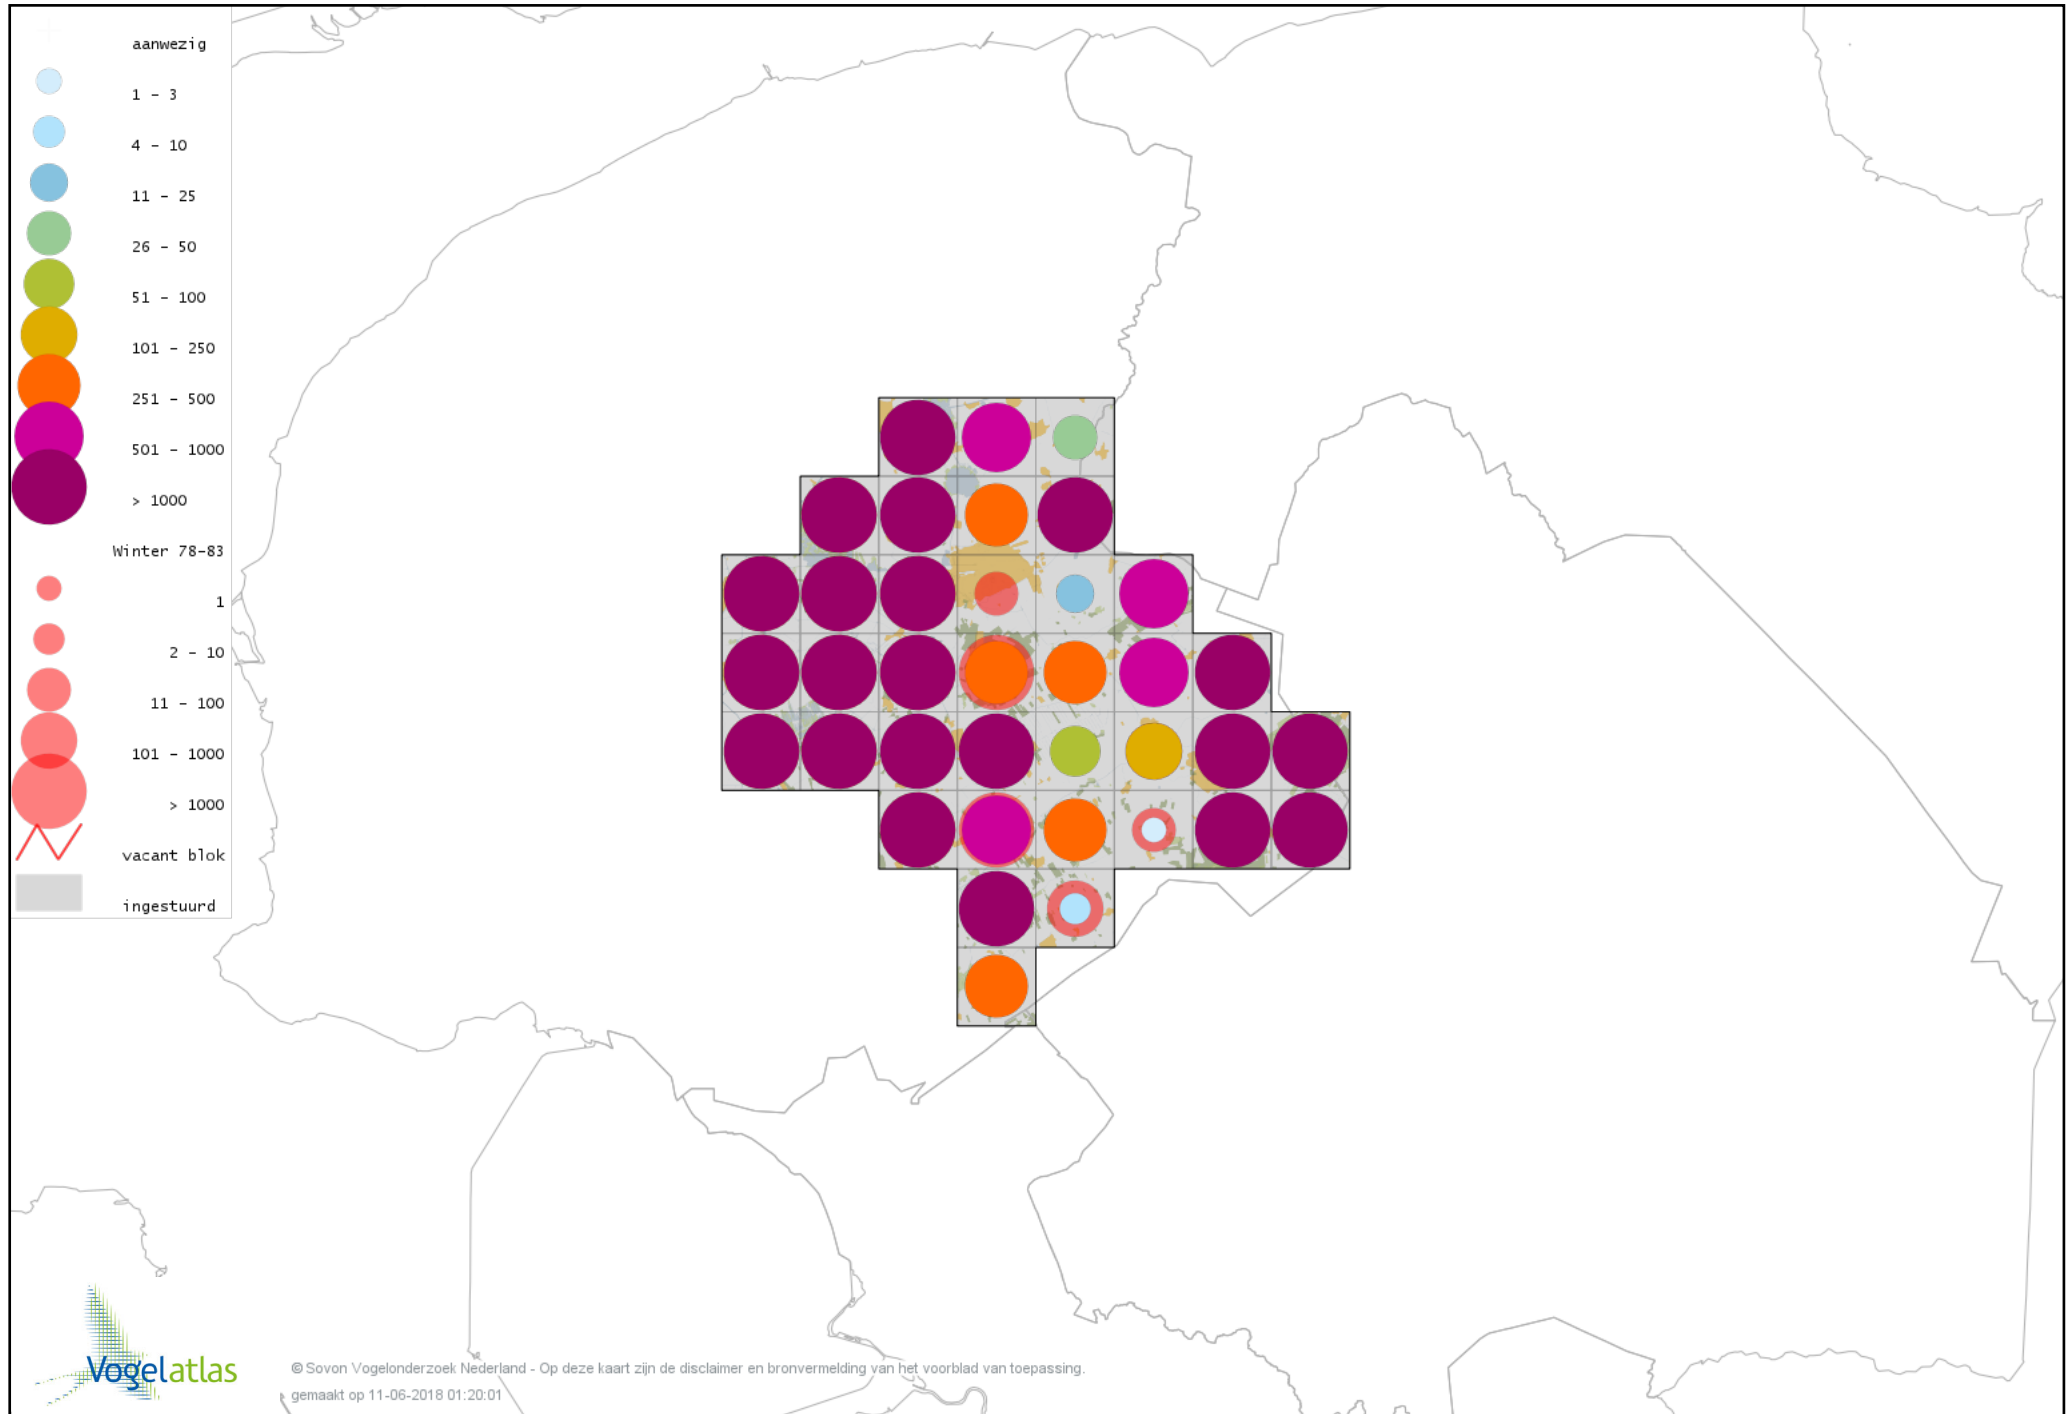

Voorlopige verspreidingskaart Kolgans winter