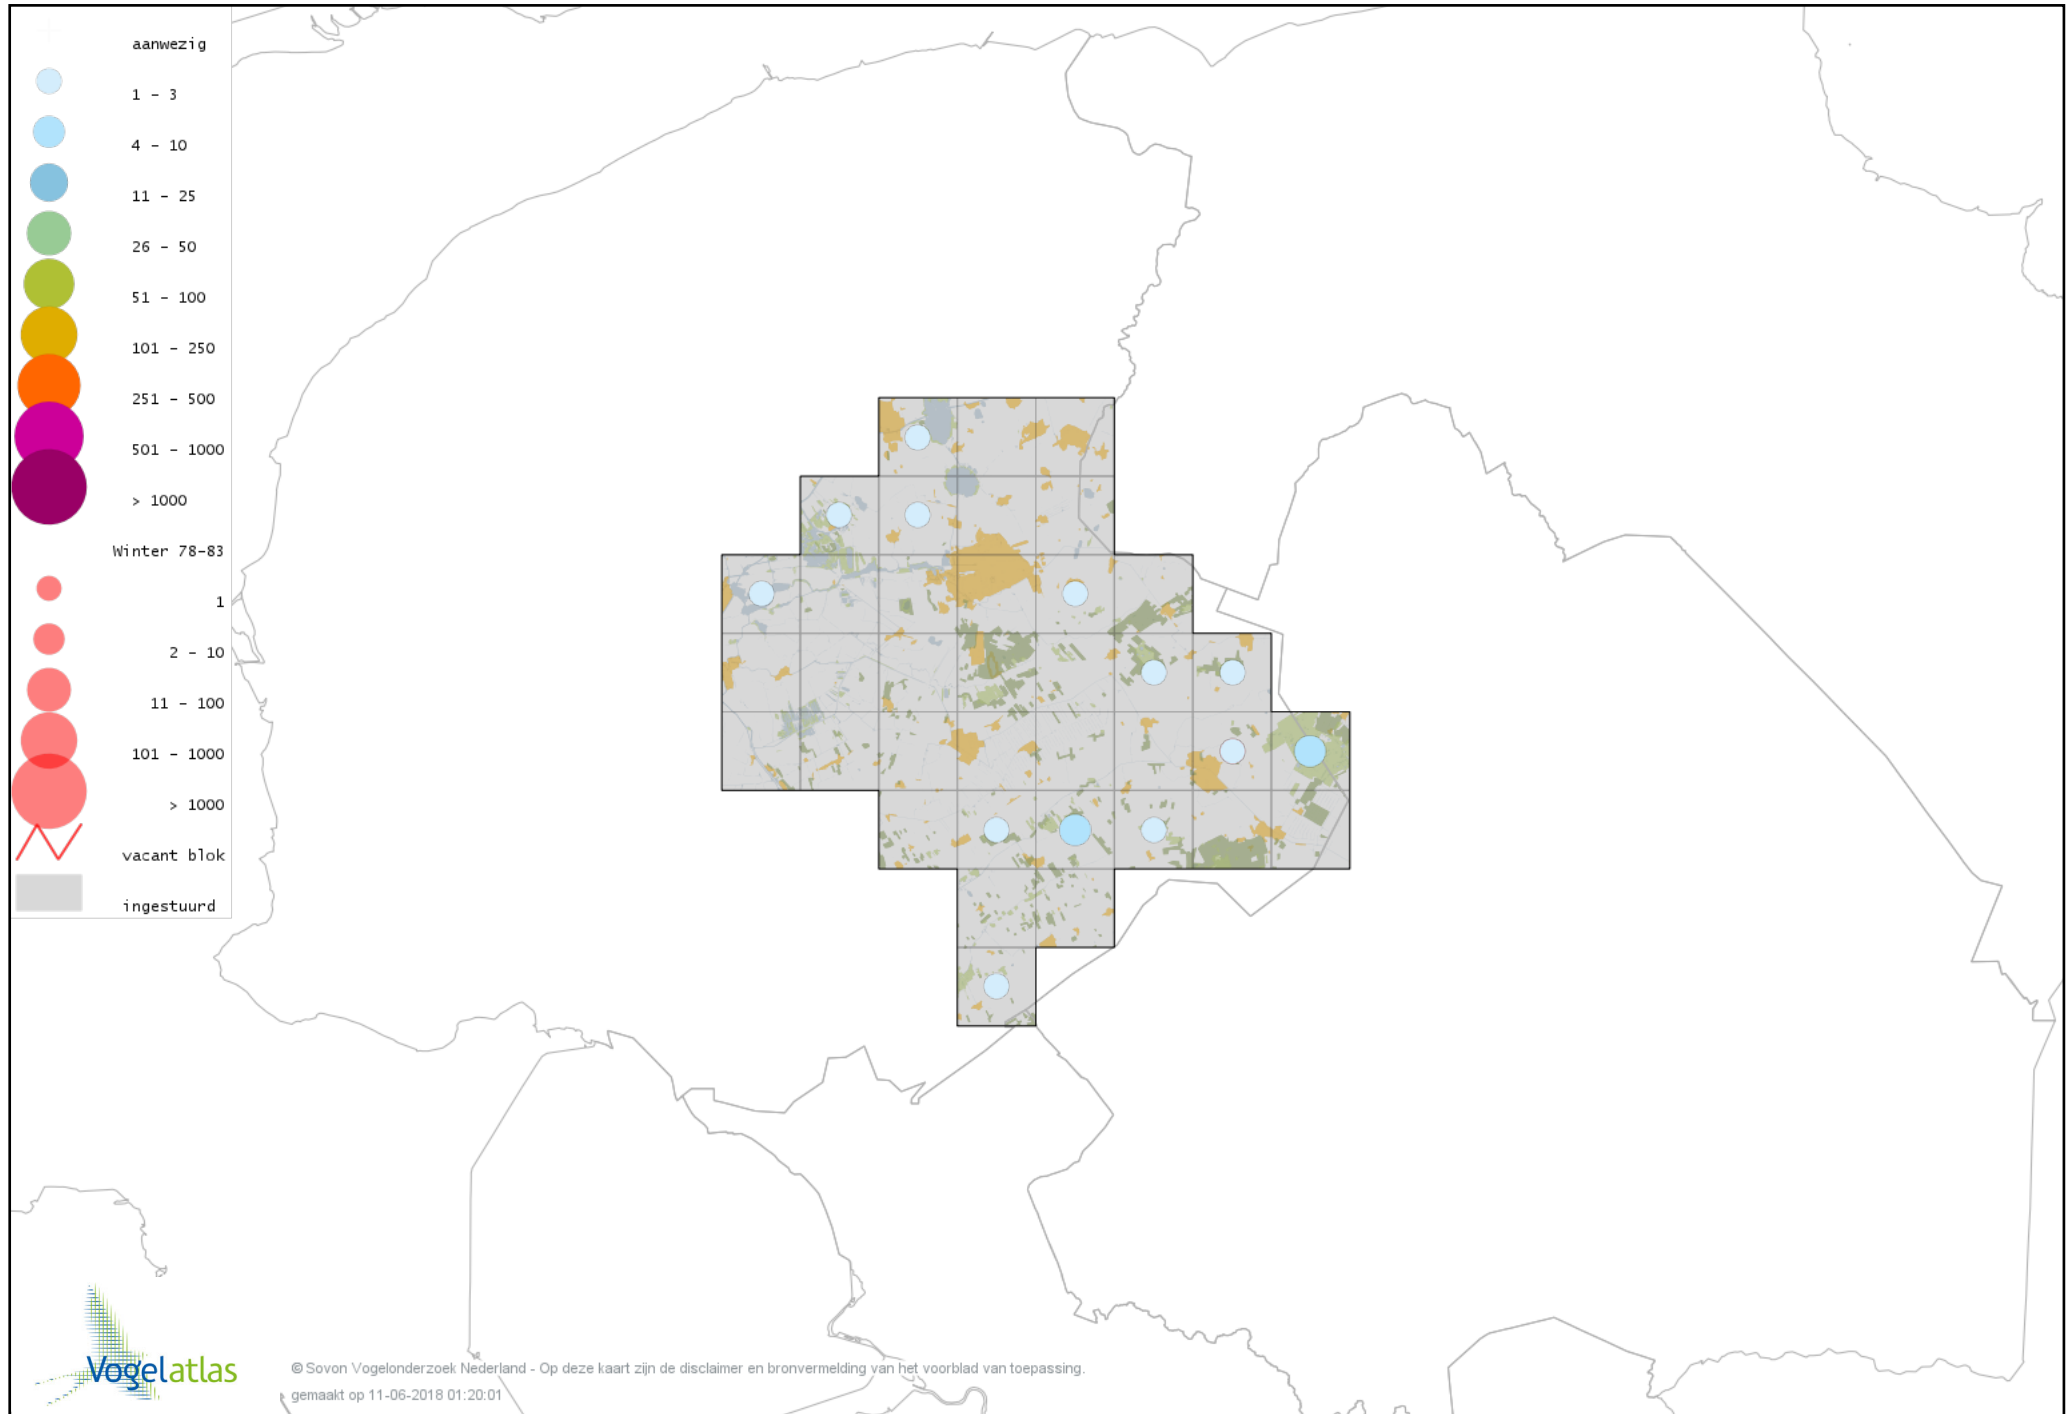

Voorlopige verspreidingskaart Roodborsttapuit winter