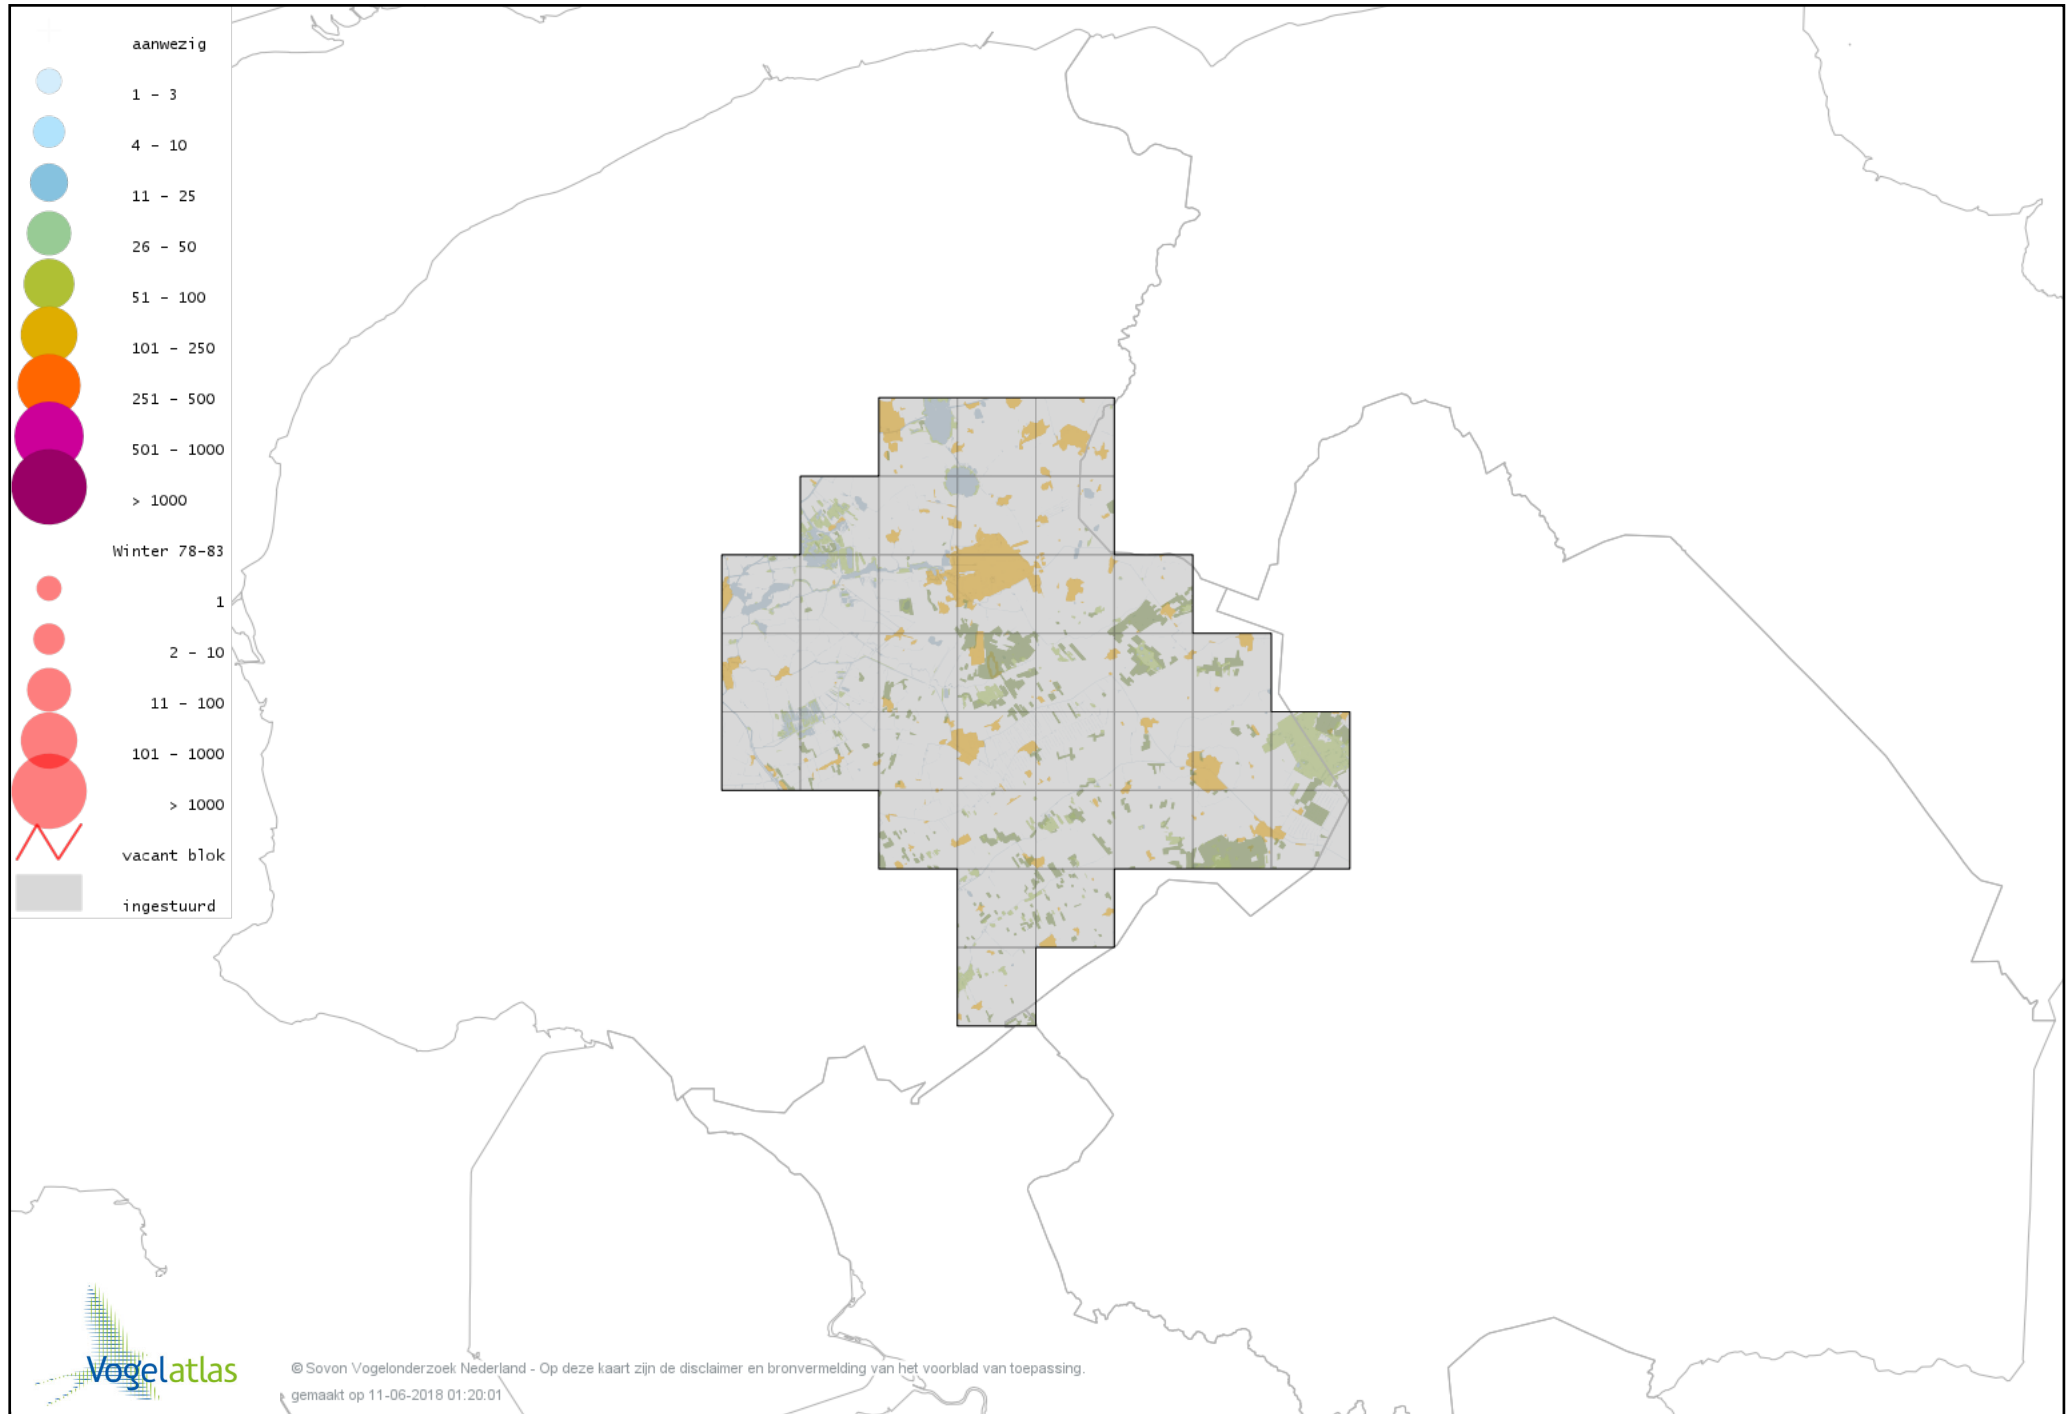

Voorlopige verspreidingskaart Kleine Zilverreiger winter