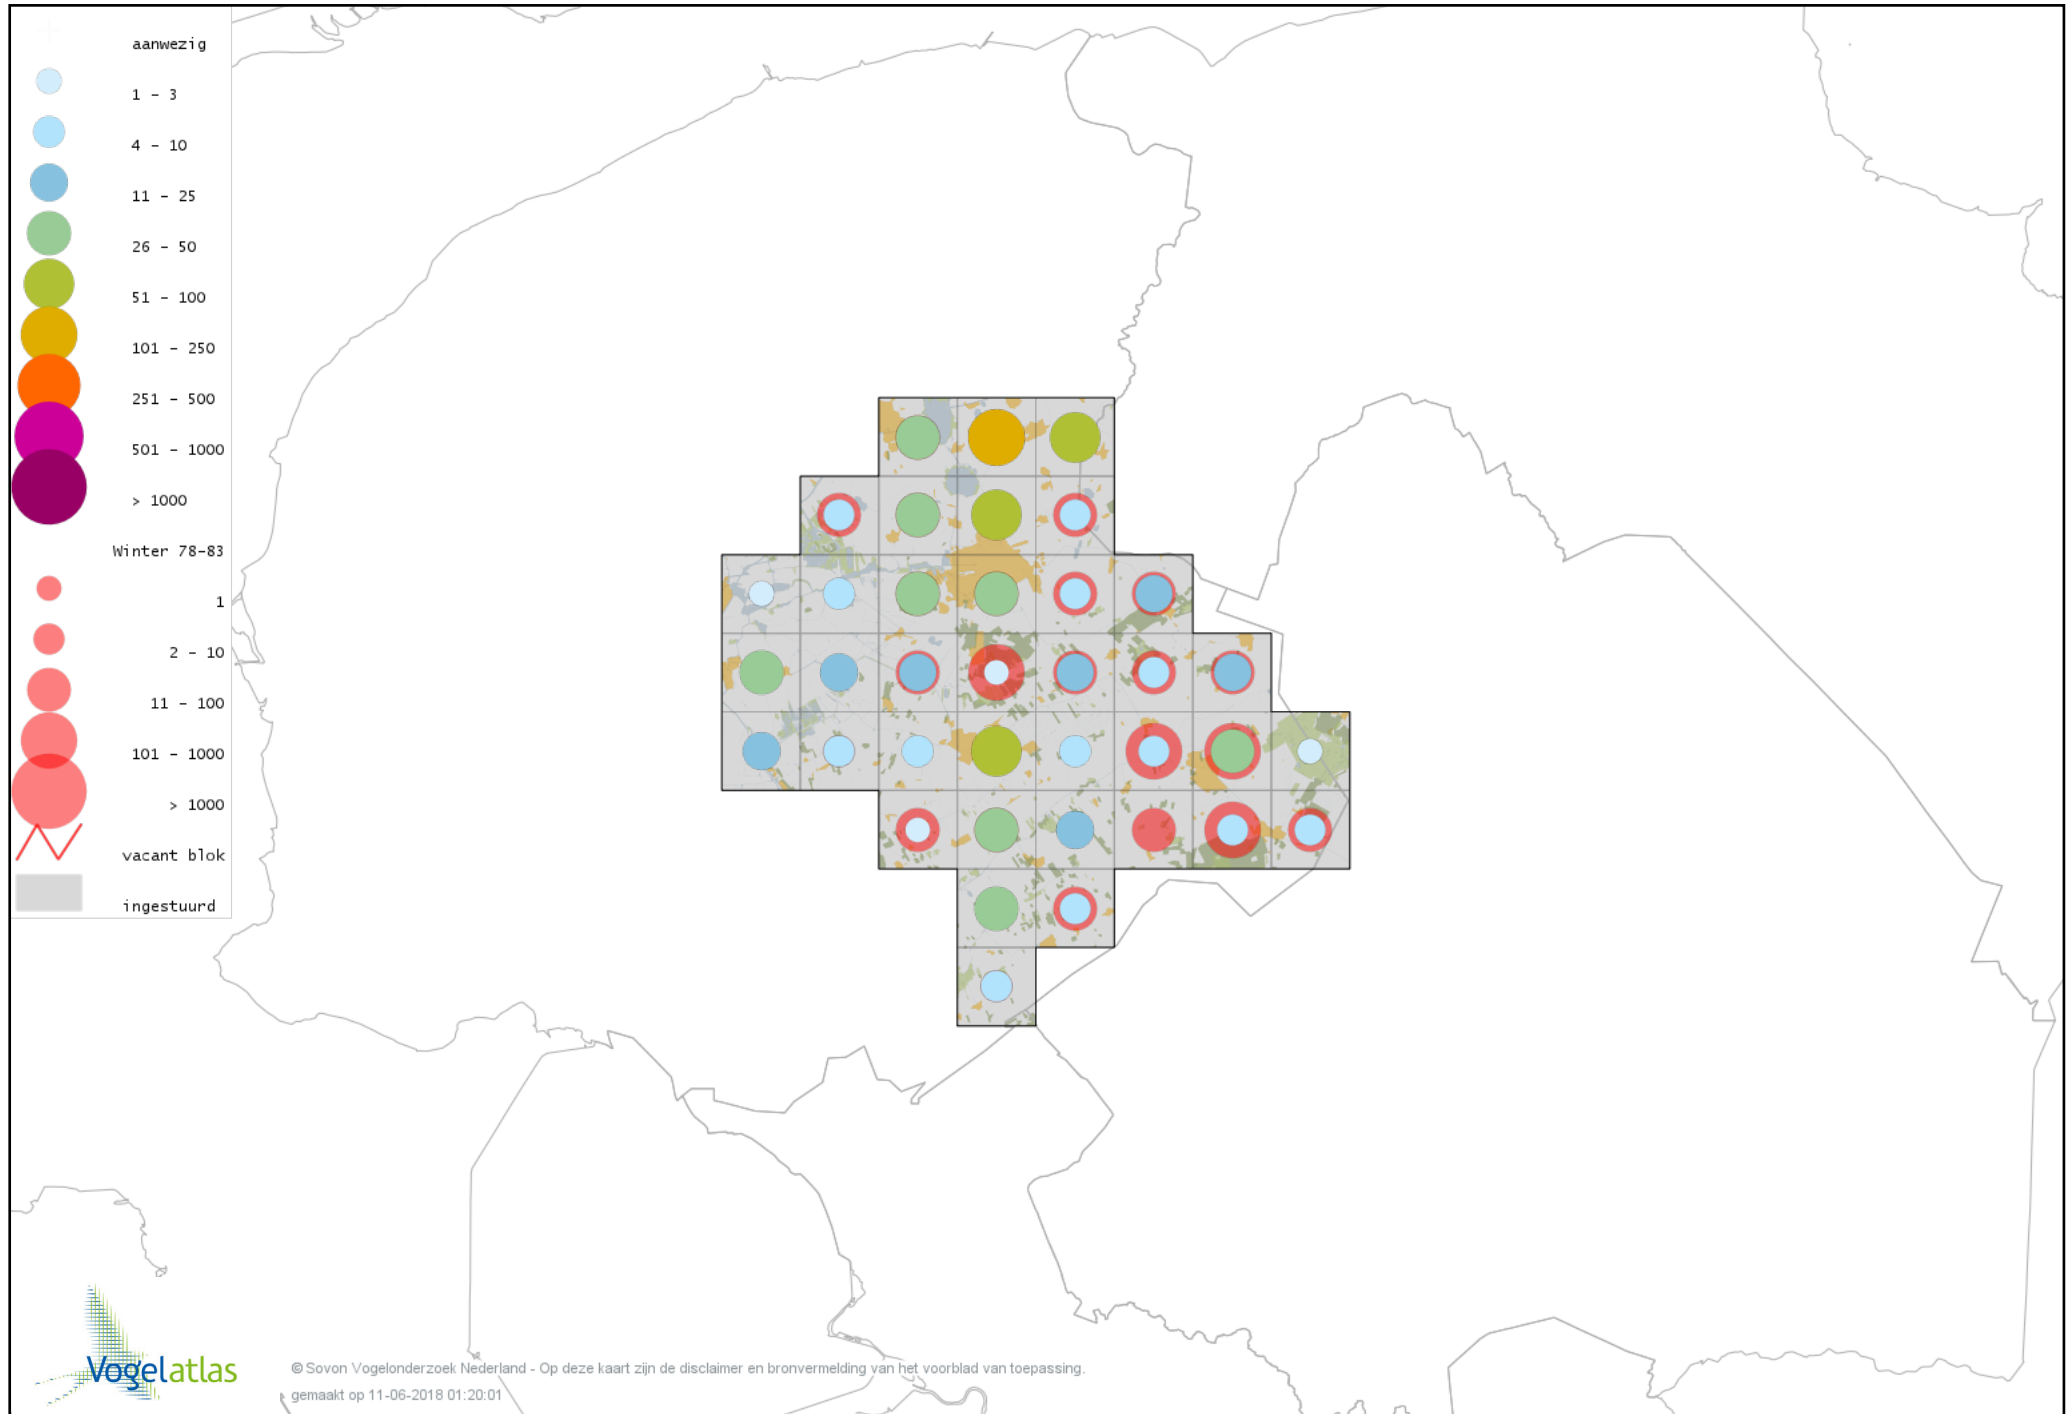

Voorlopige verspreidingskaart Turkse Tortel winter