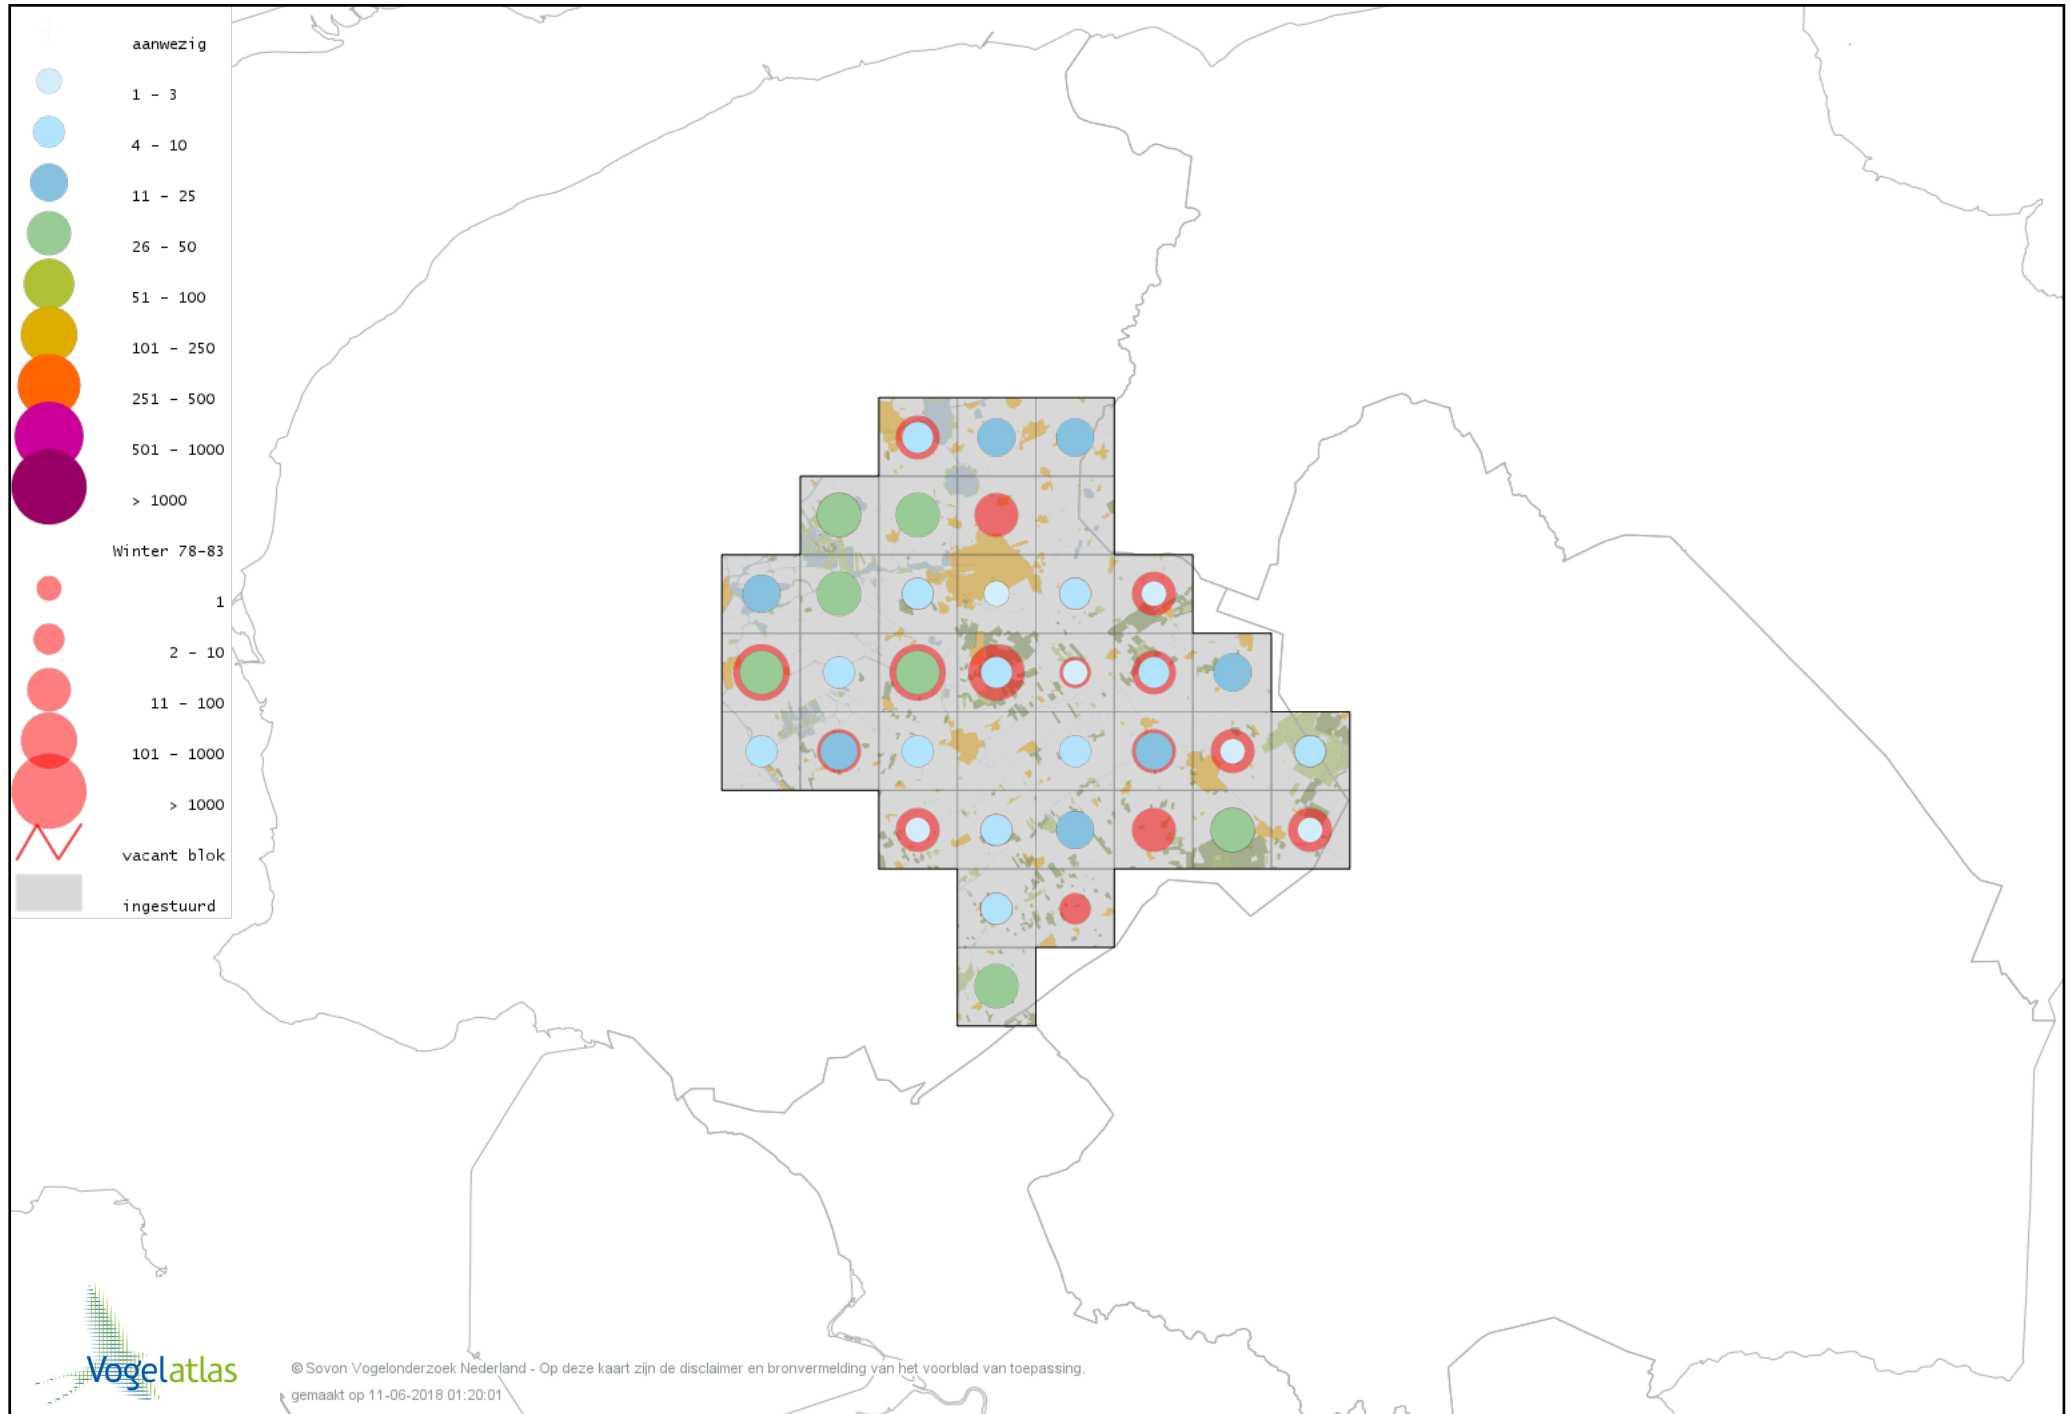

Voorlopige verspreidingskaart Watersnip winter