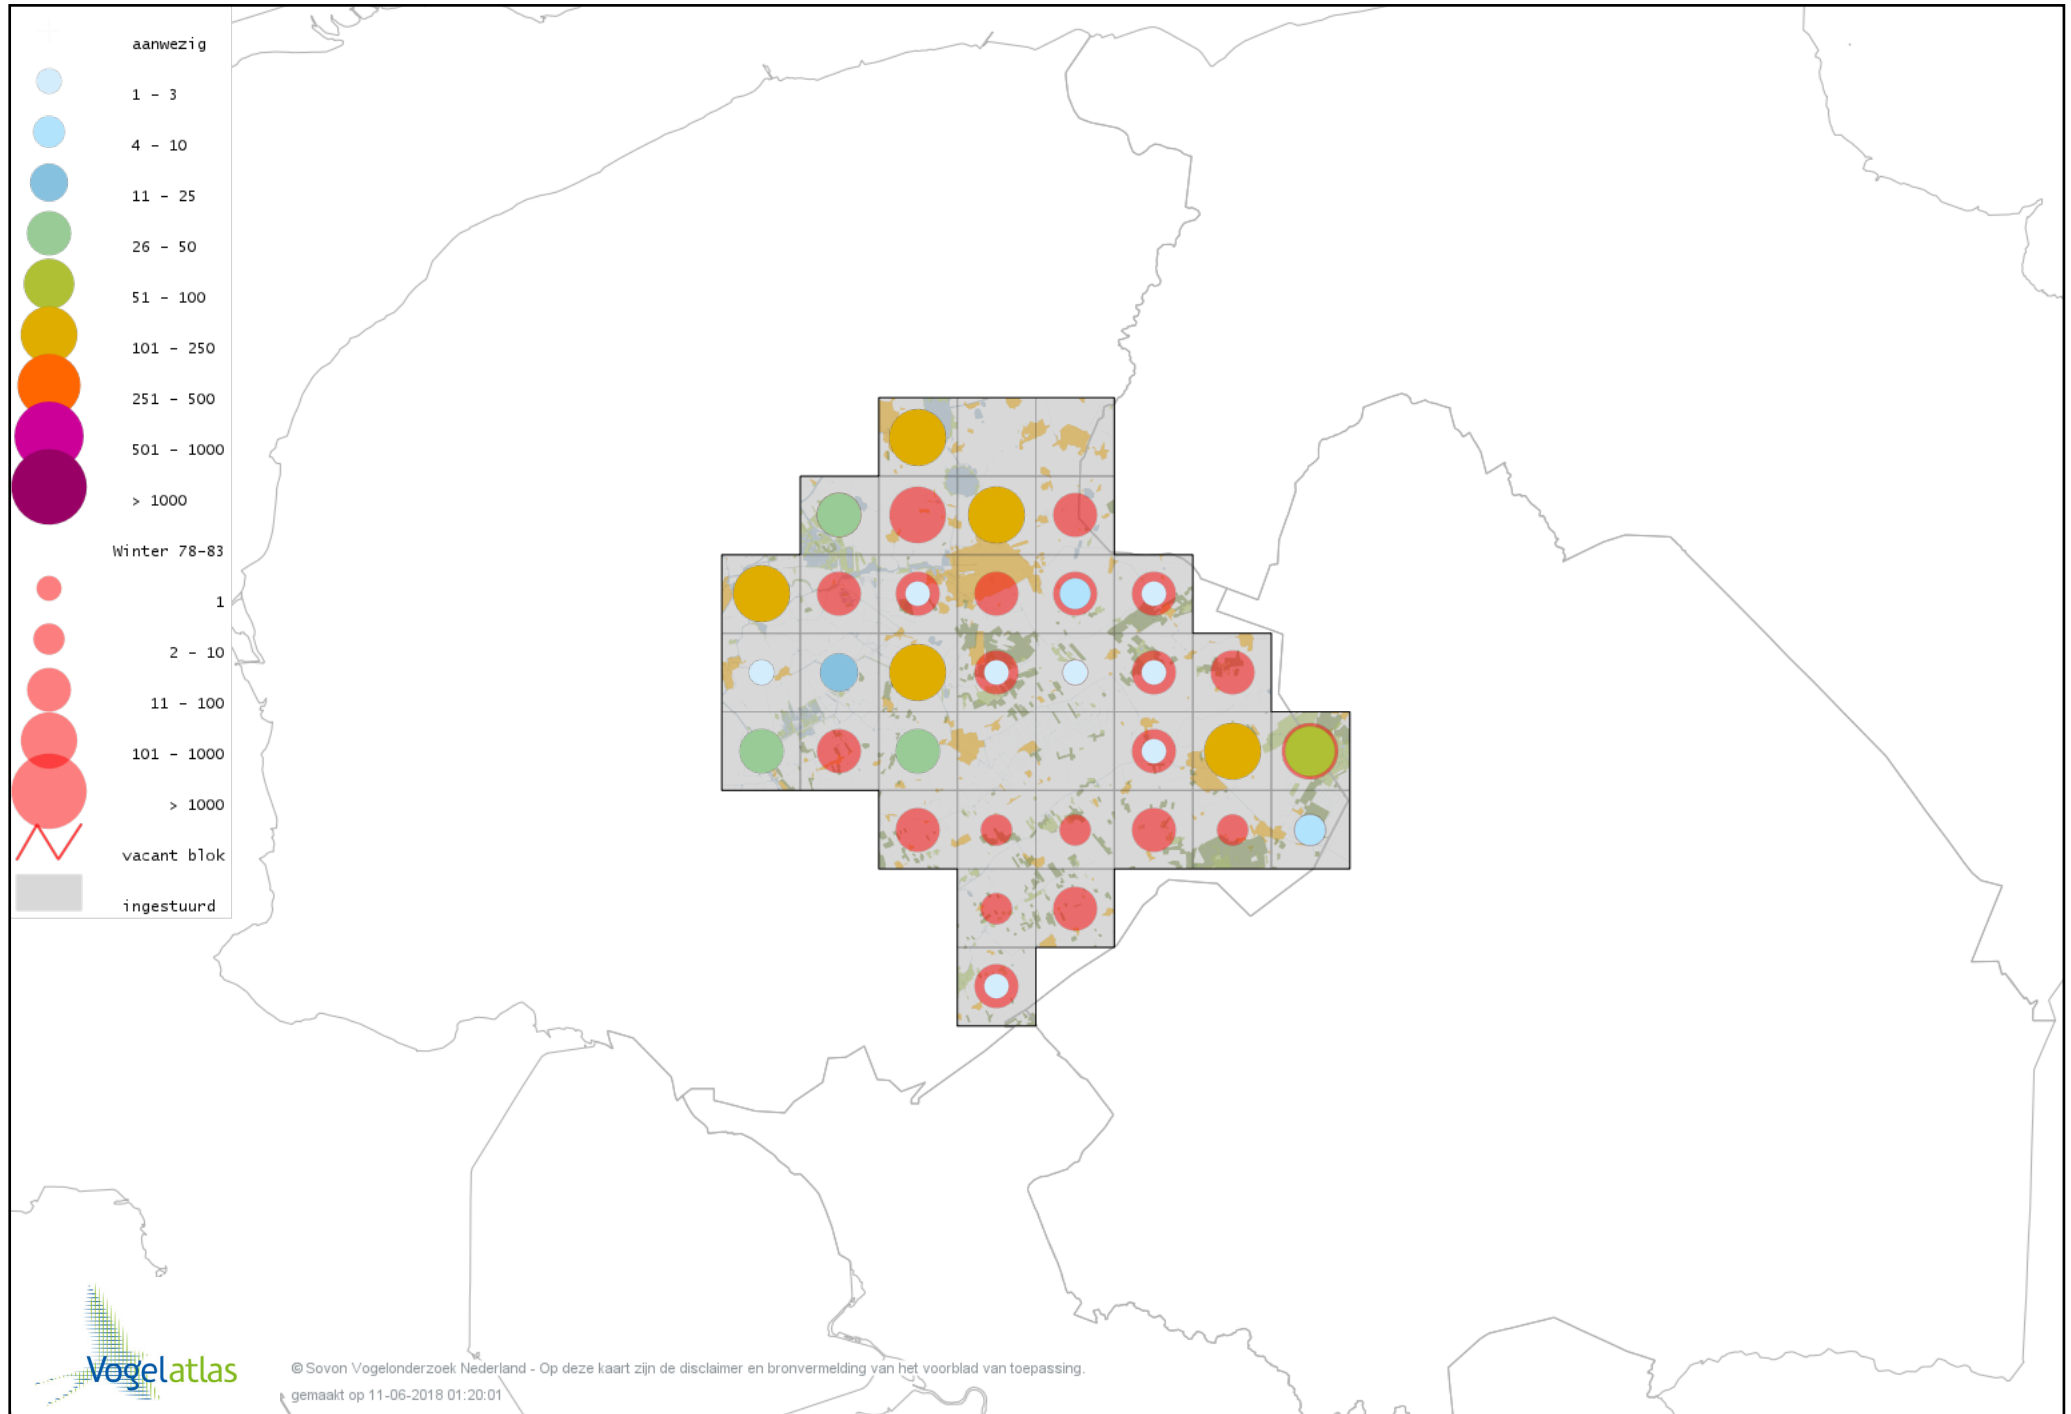

Voorlopige verspreidingskaart Wulp winter