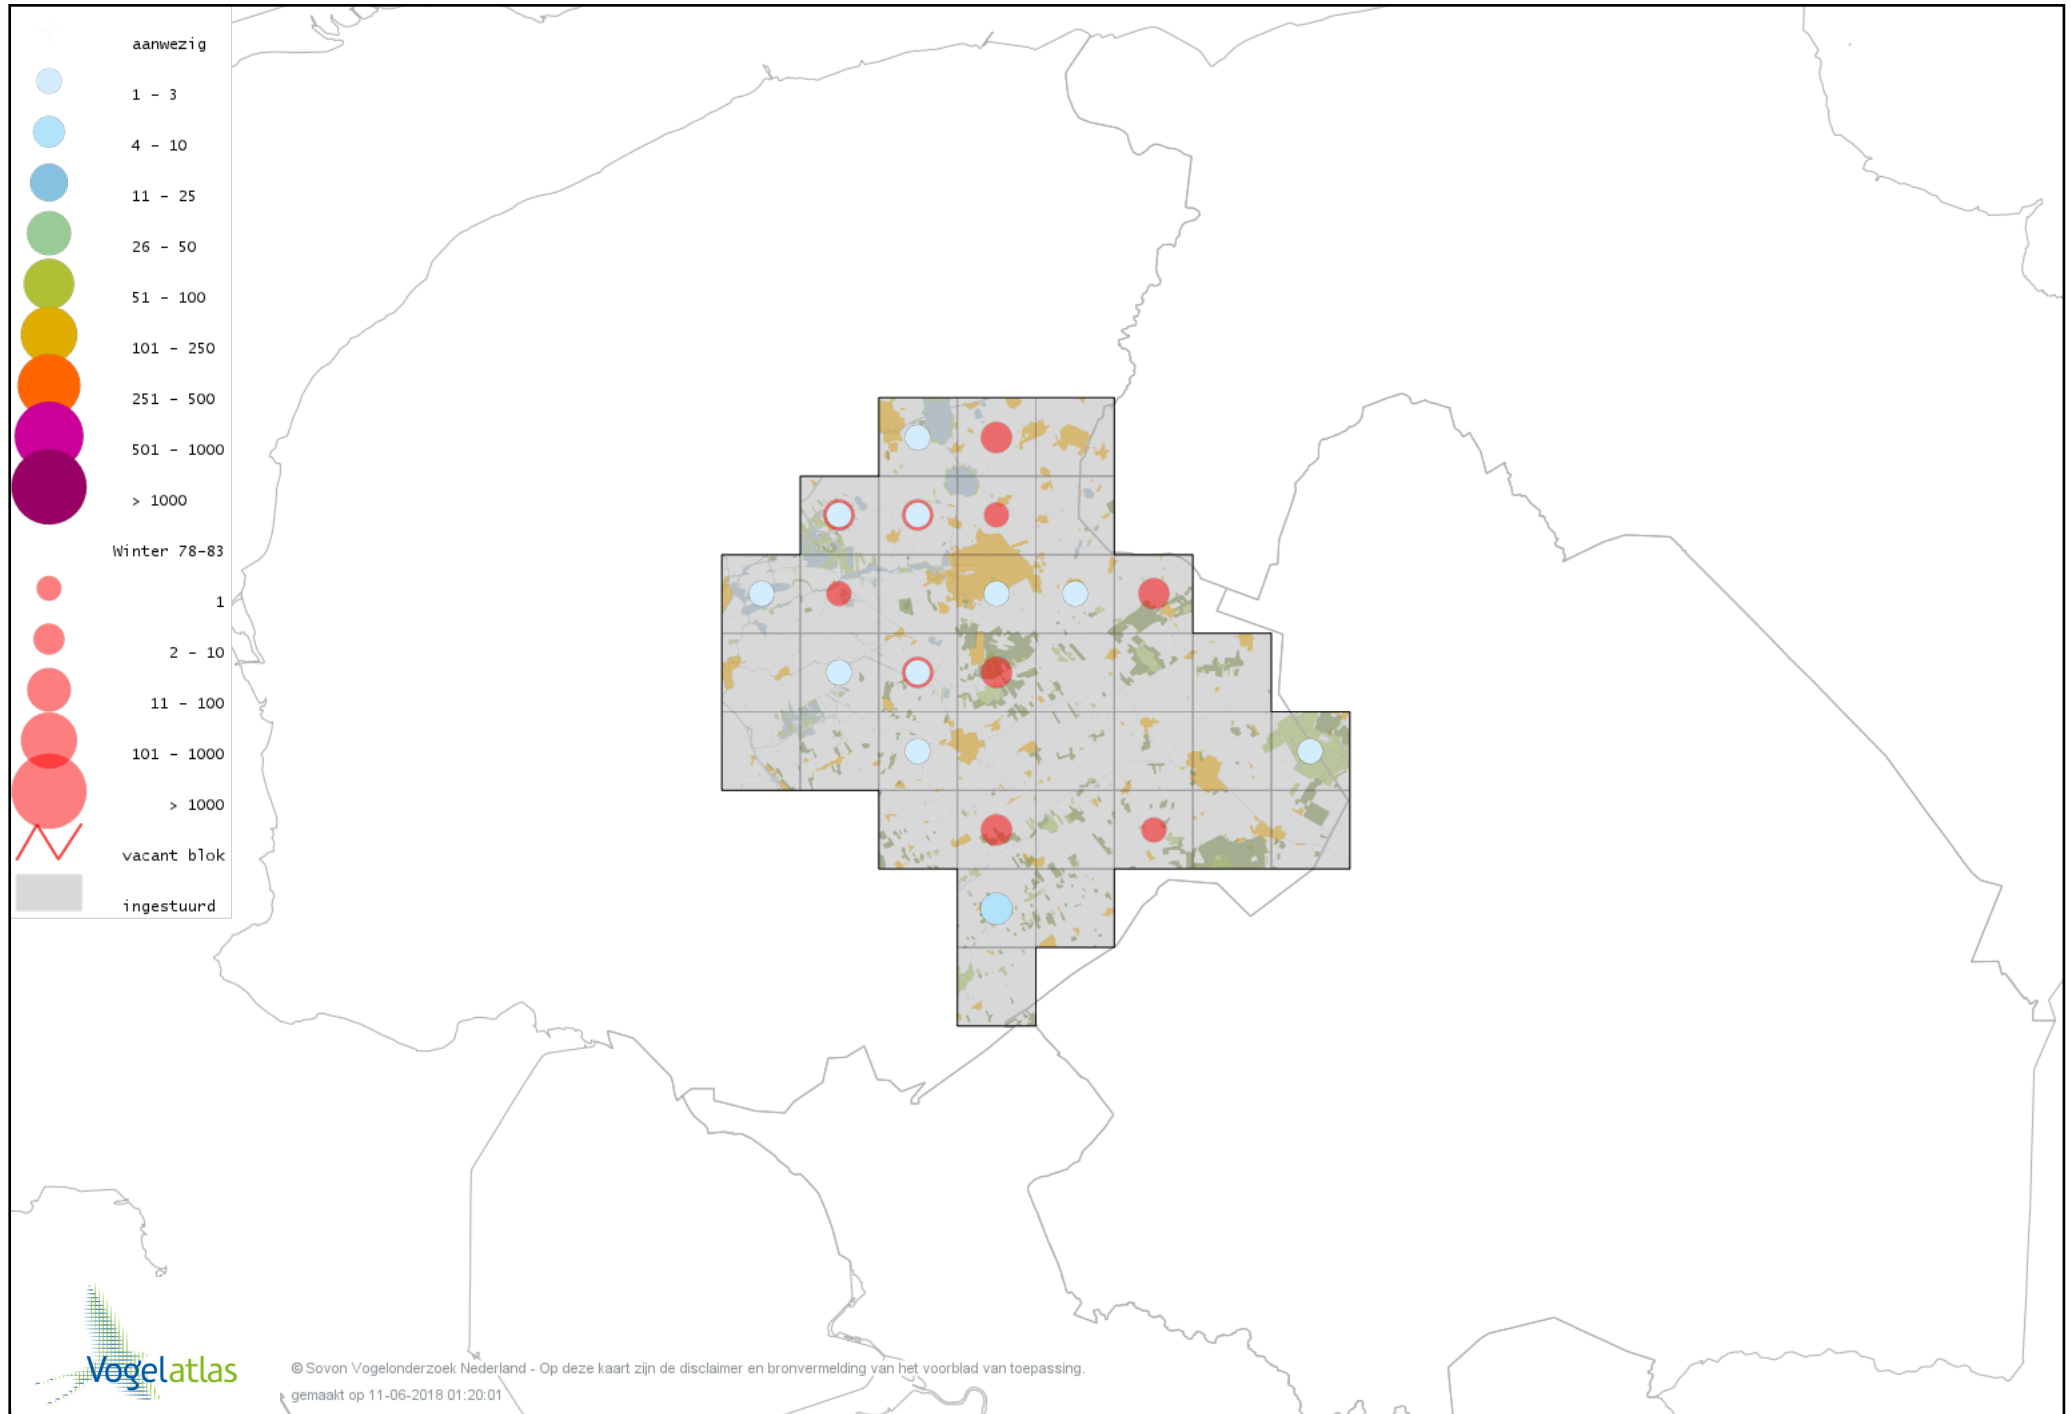

Voorlopige verspreidingskaart Kleine Mantelmeeuw winter