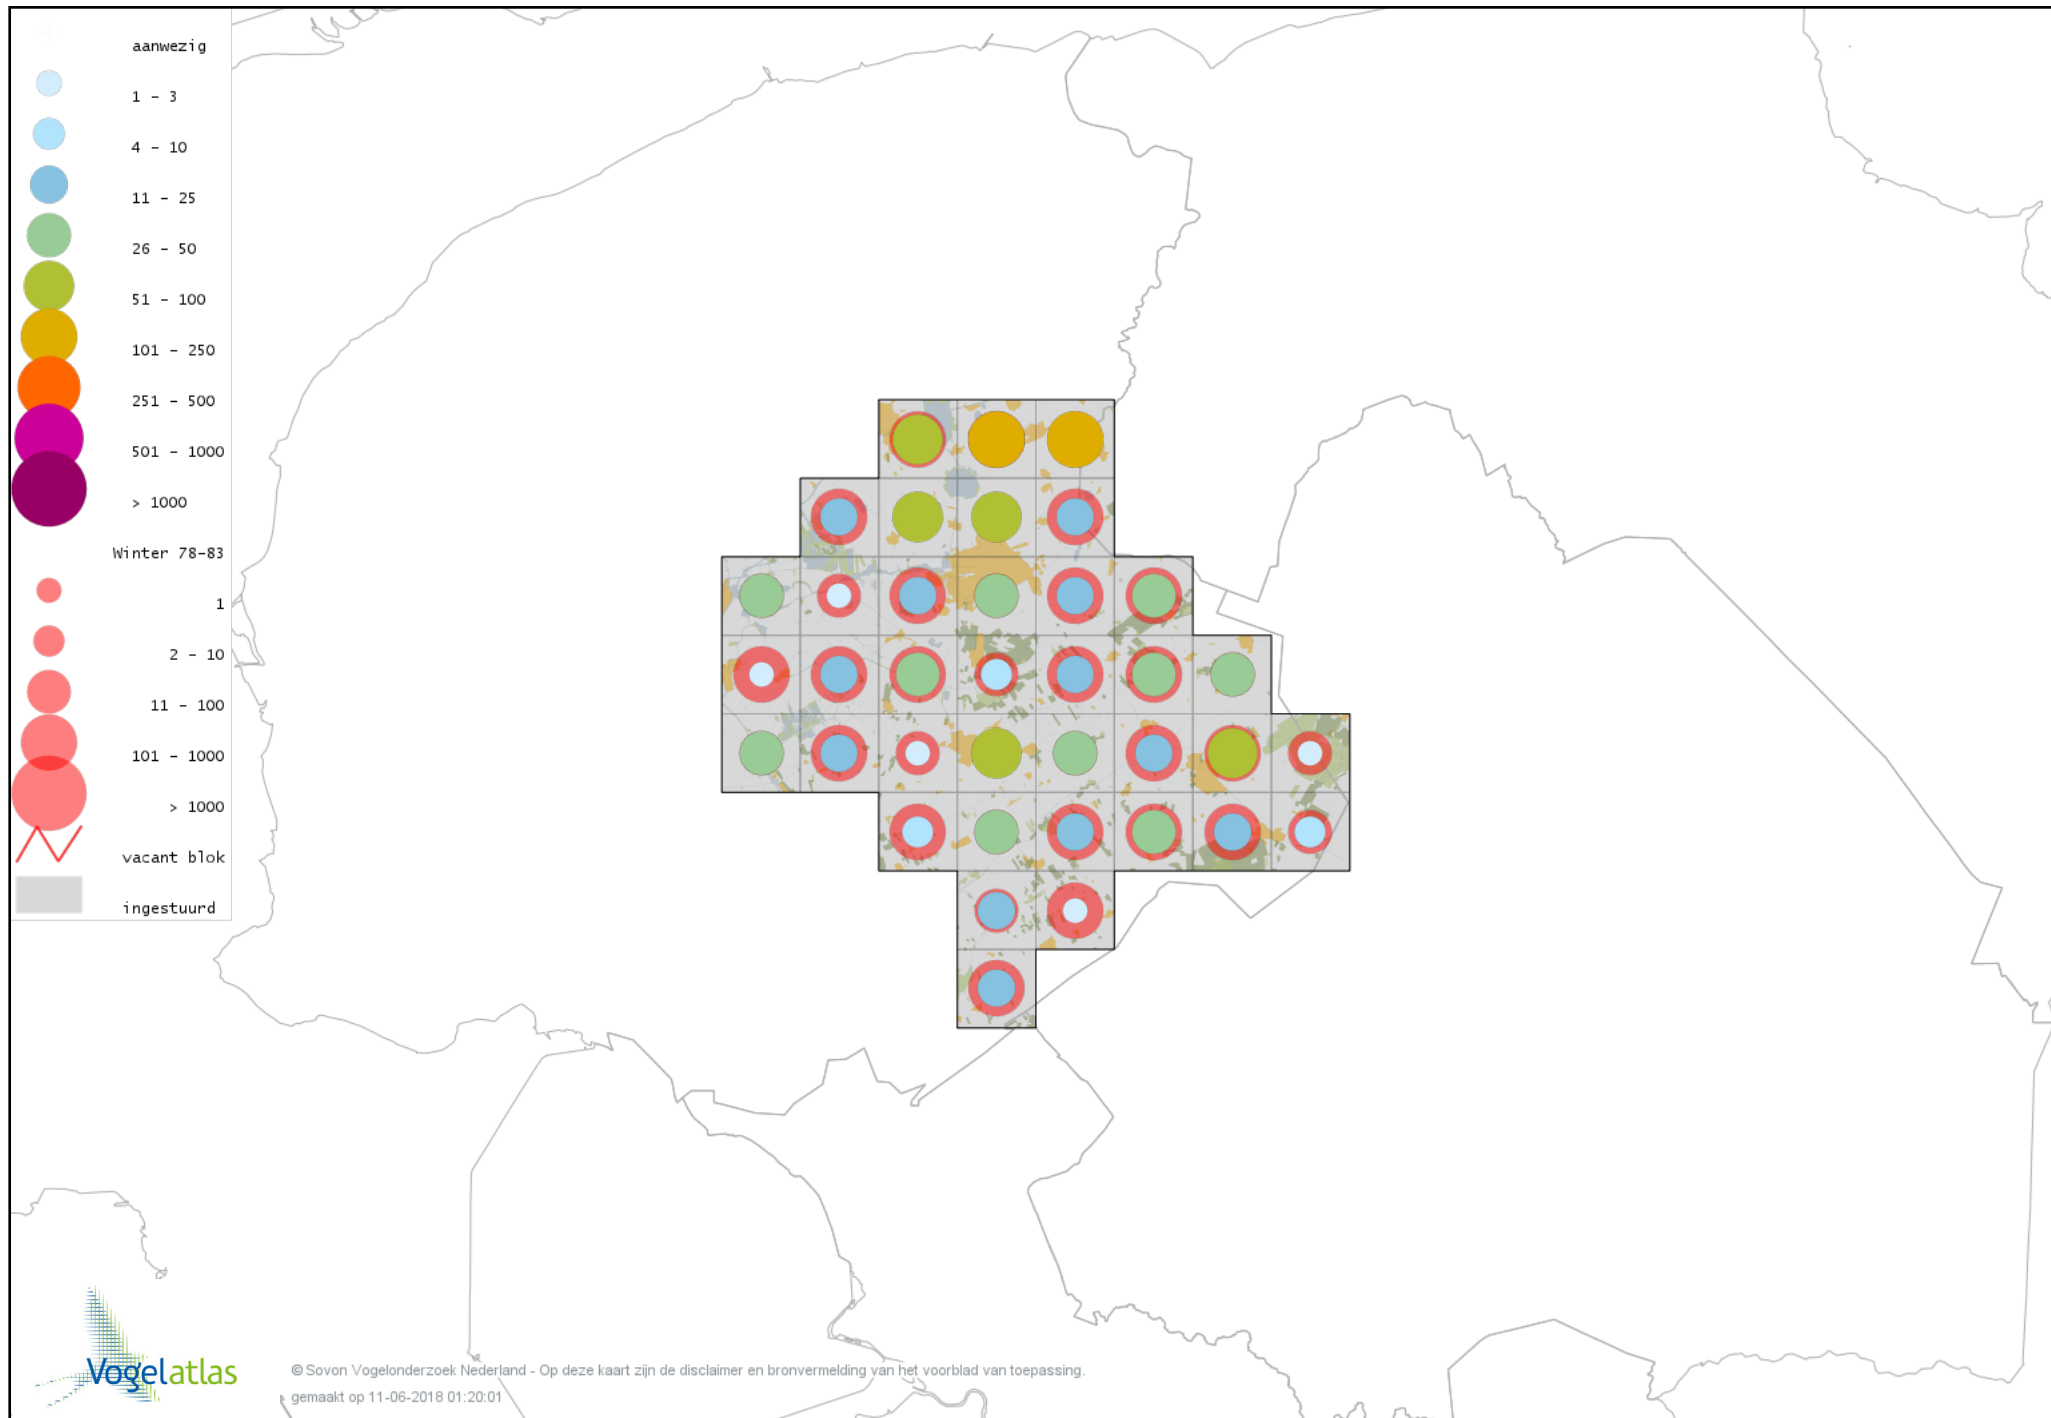

Voorlopige verspreidingskaart Ekster winter