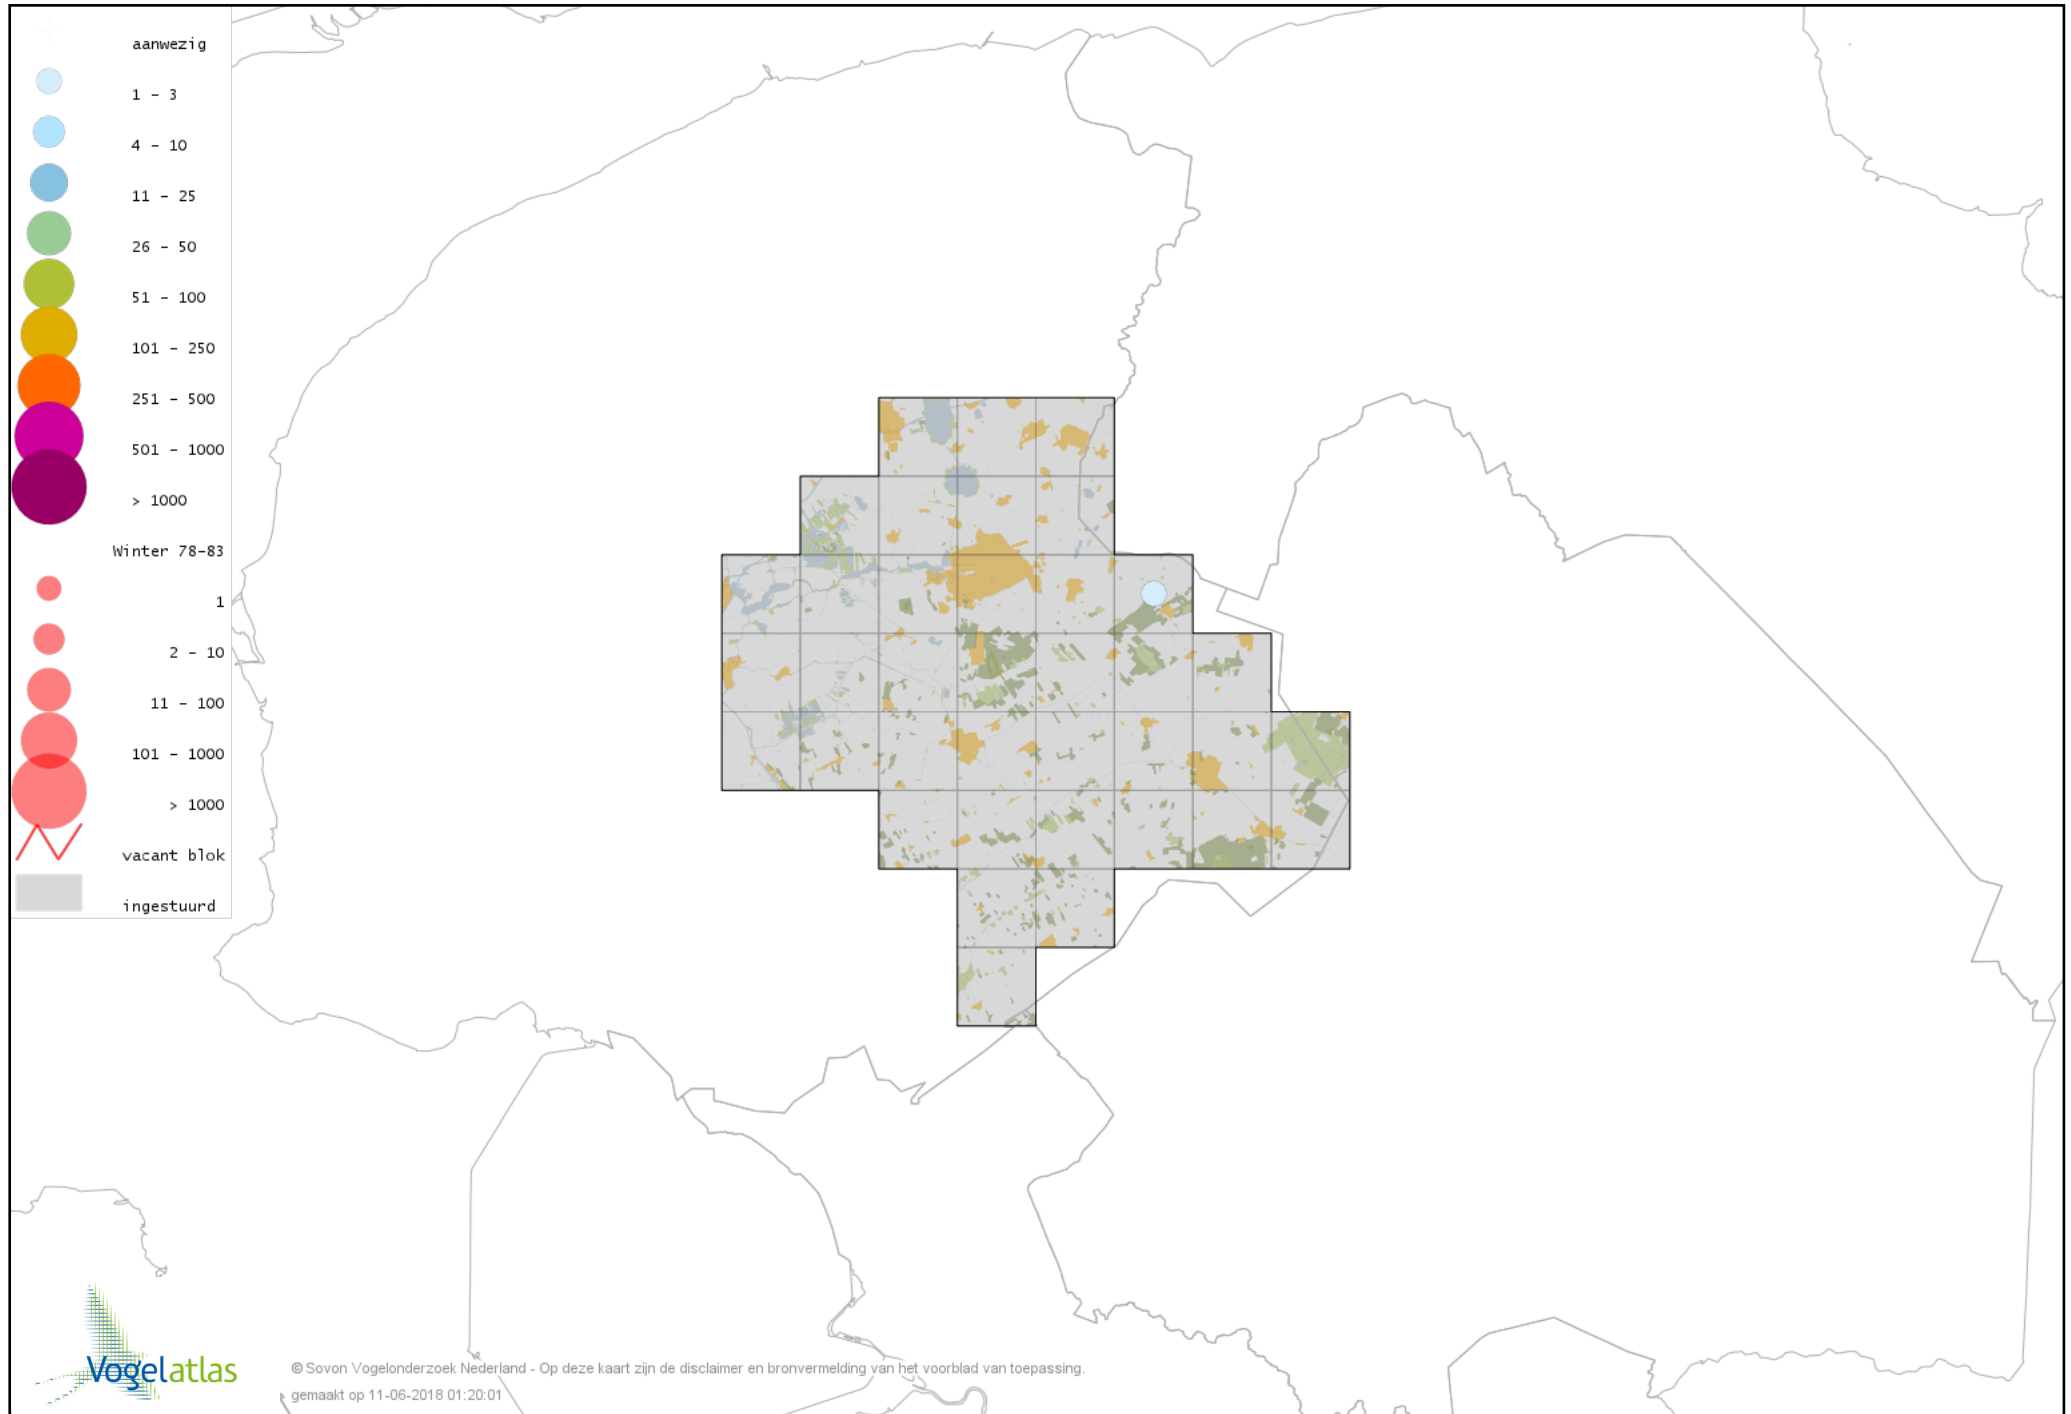

Voorlopige verspreidingskaart Middelste Bonte Specht winter