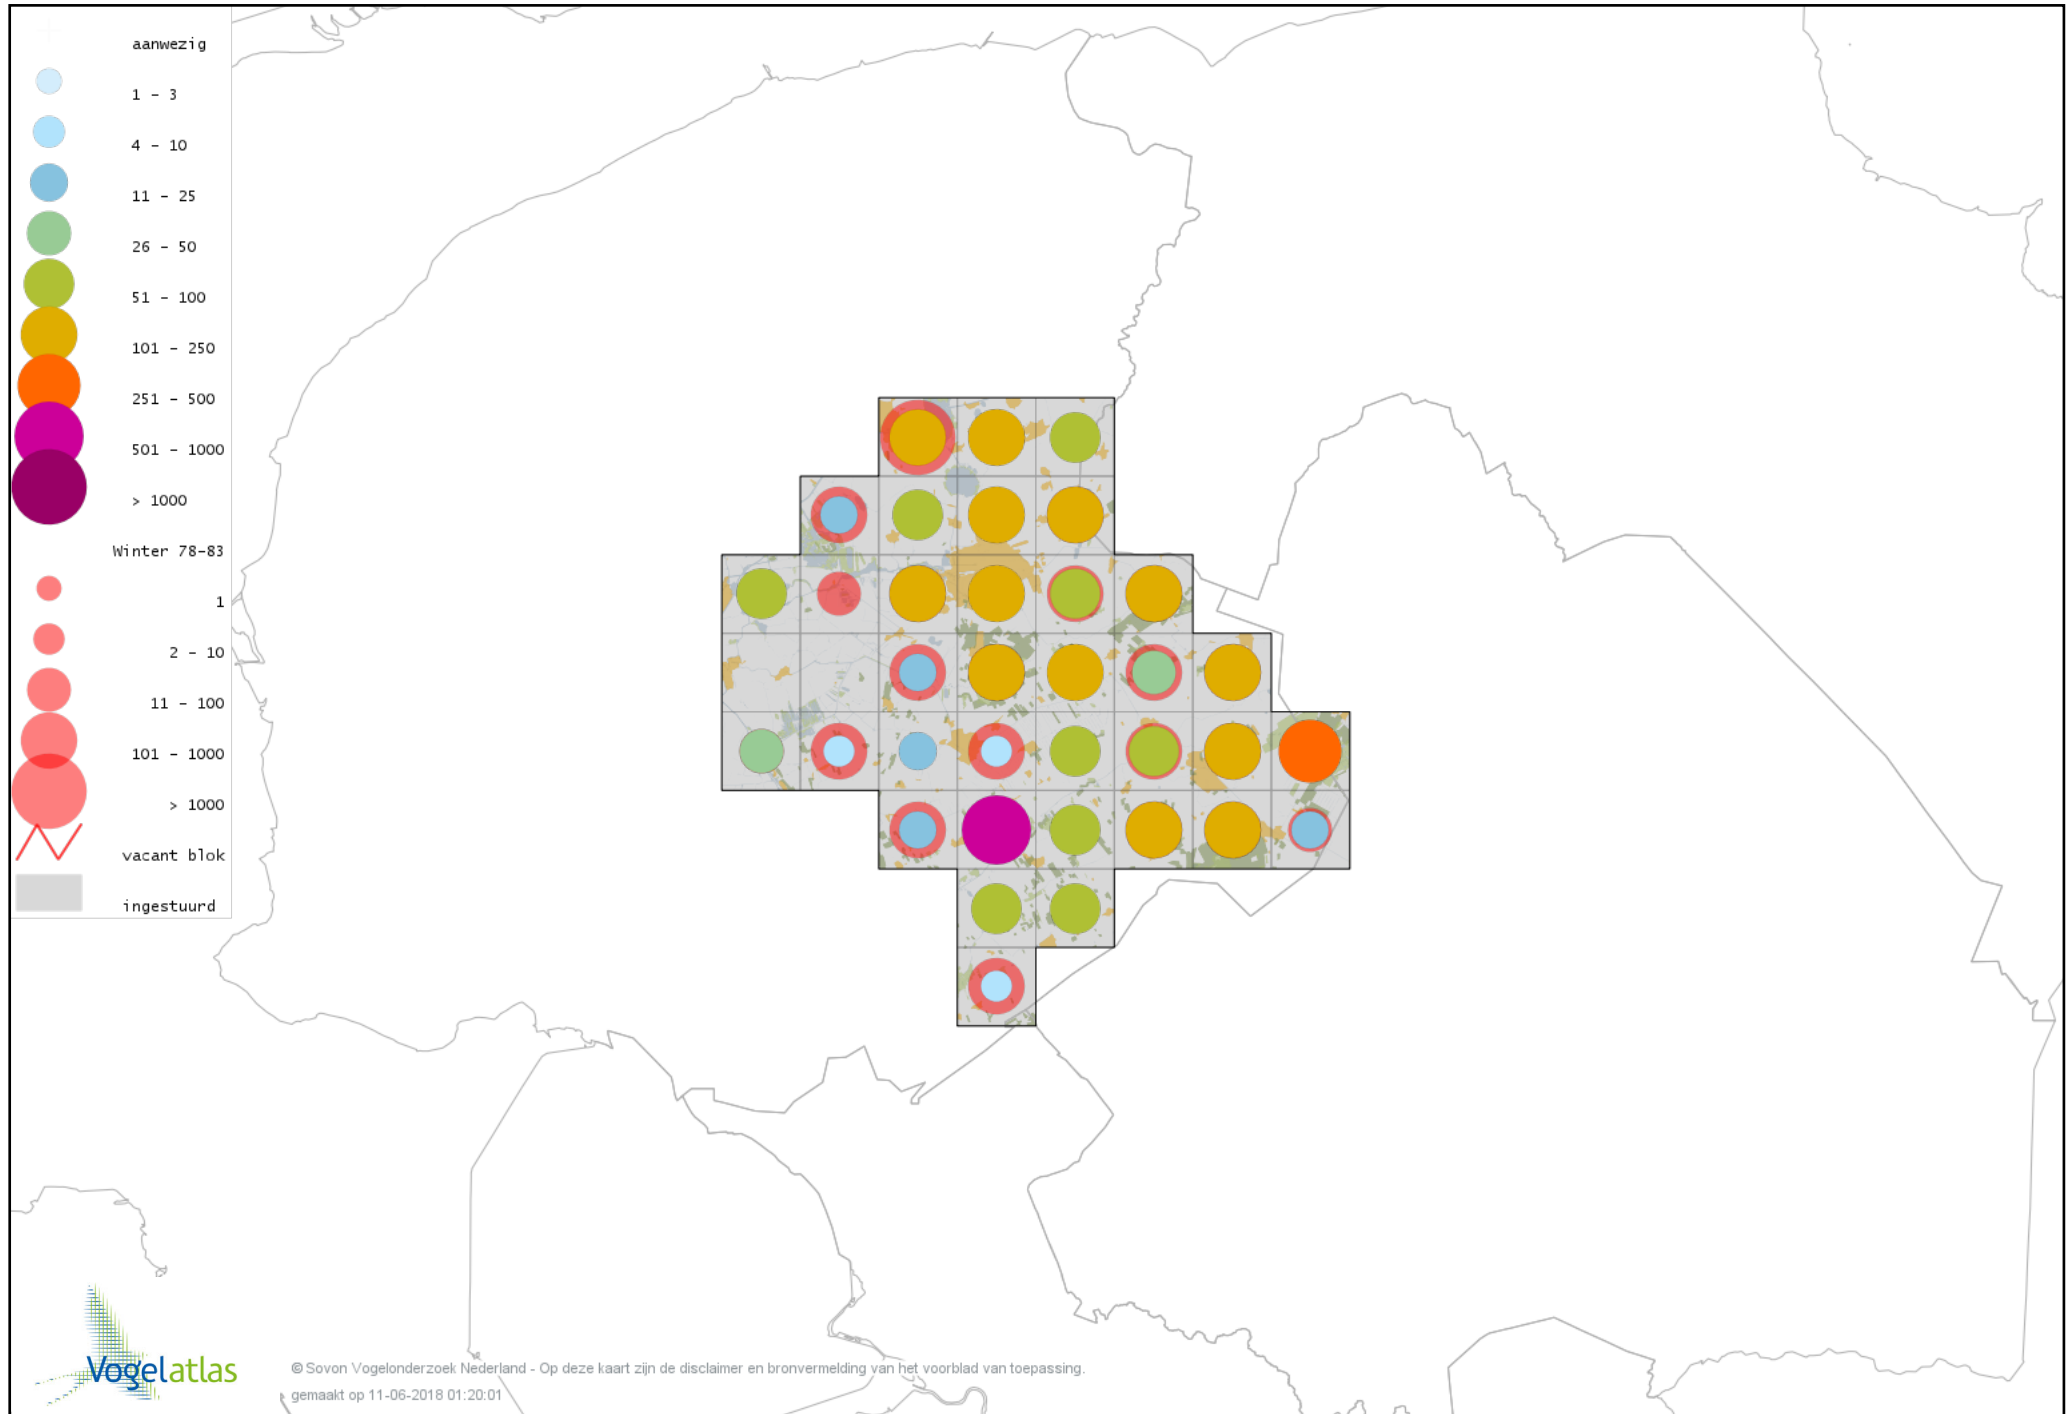

Voorlopige verspreidingskaart Koperwiek winter