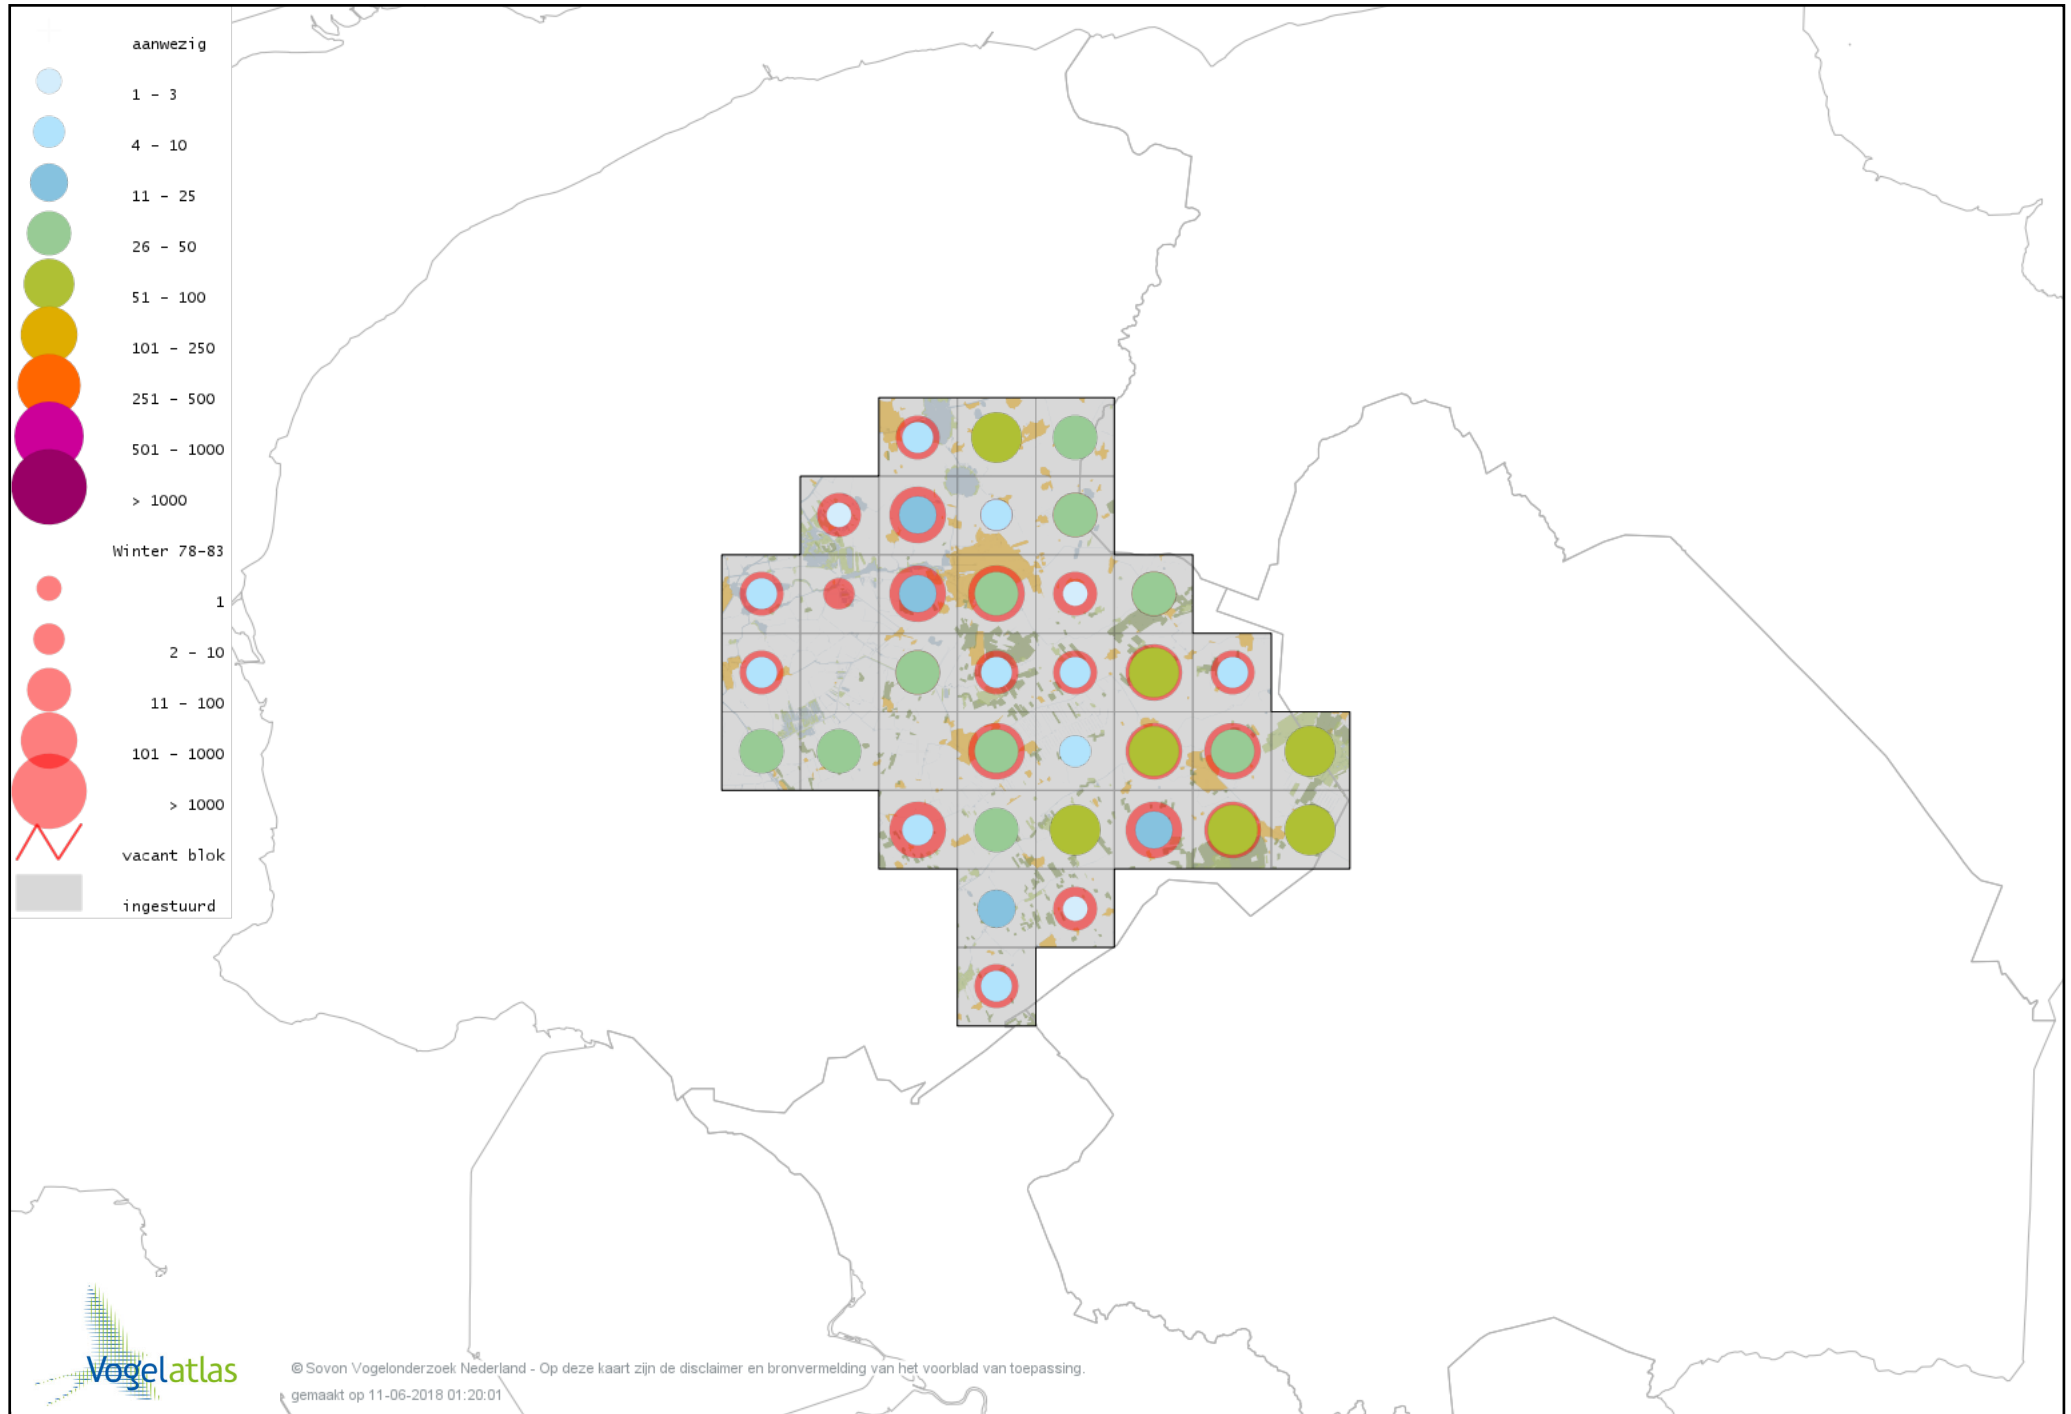

Voorlopige verspreidingskaart Groenling winter