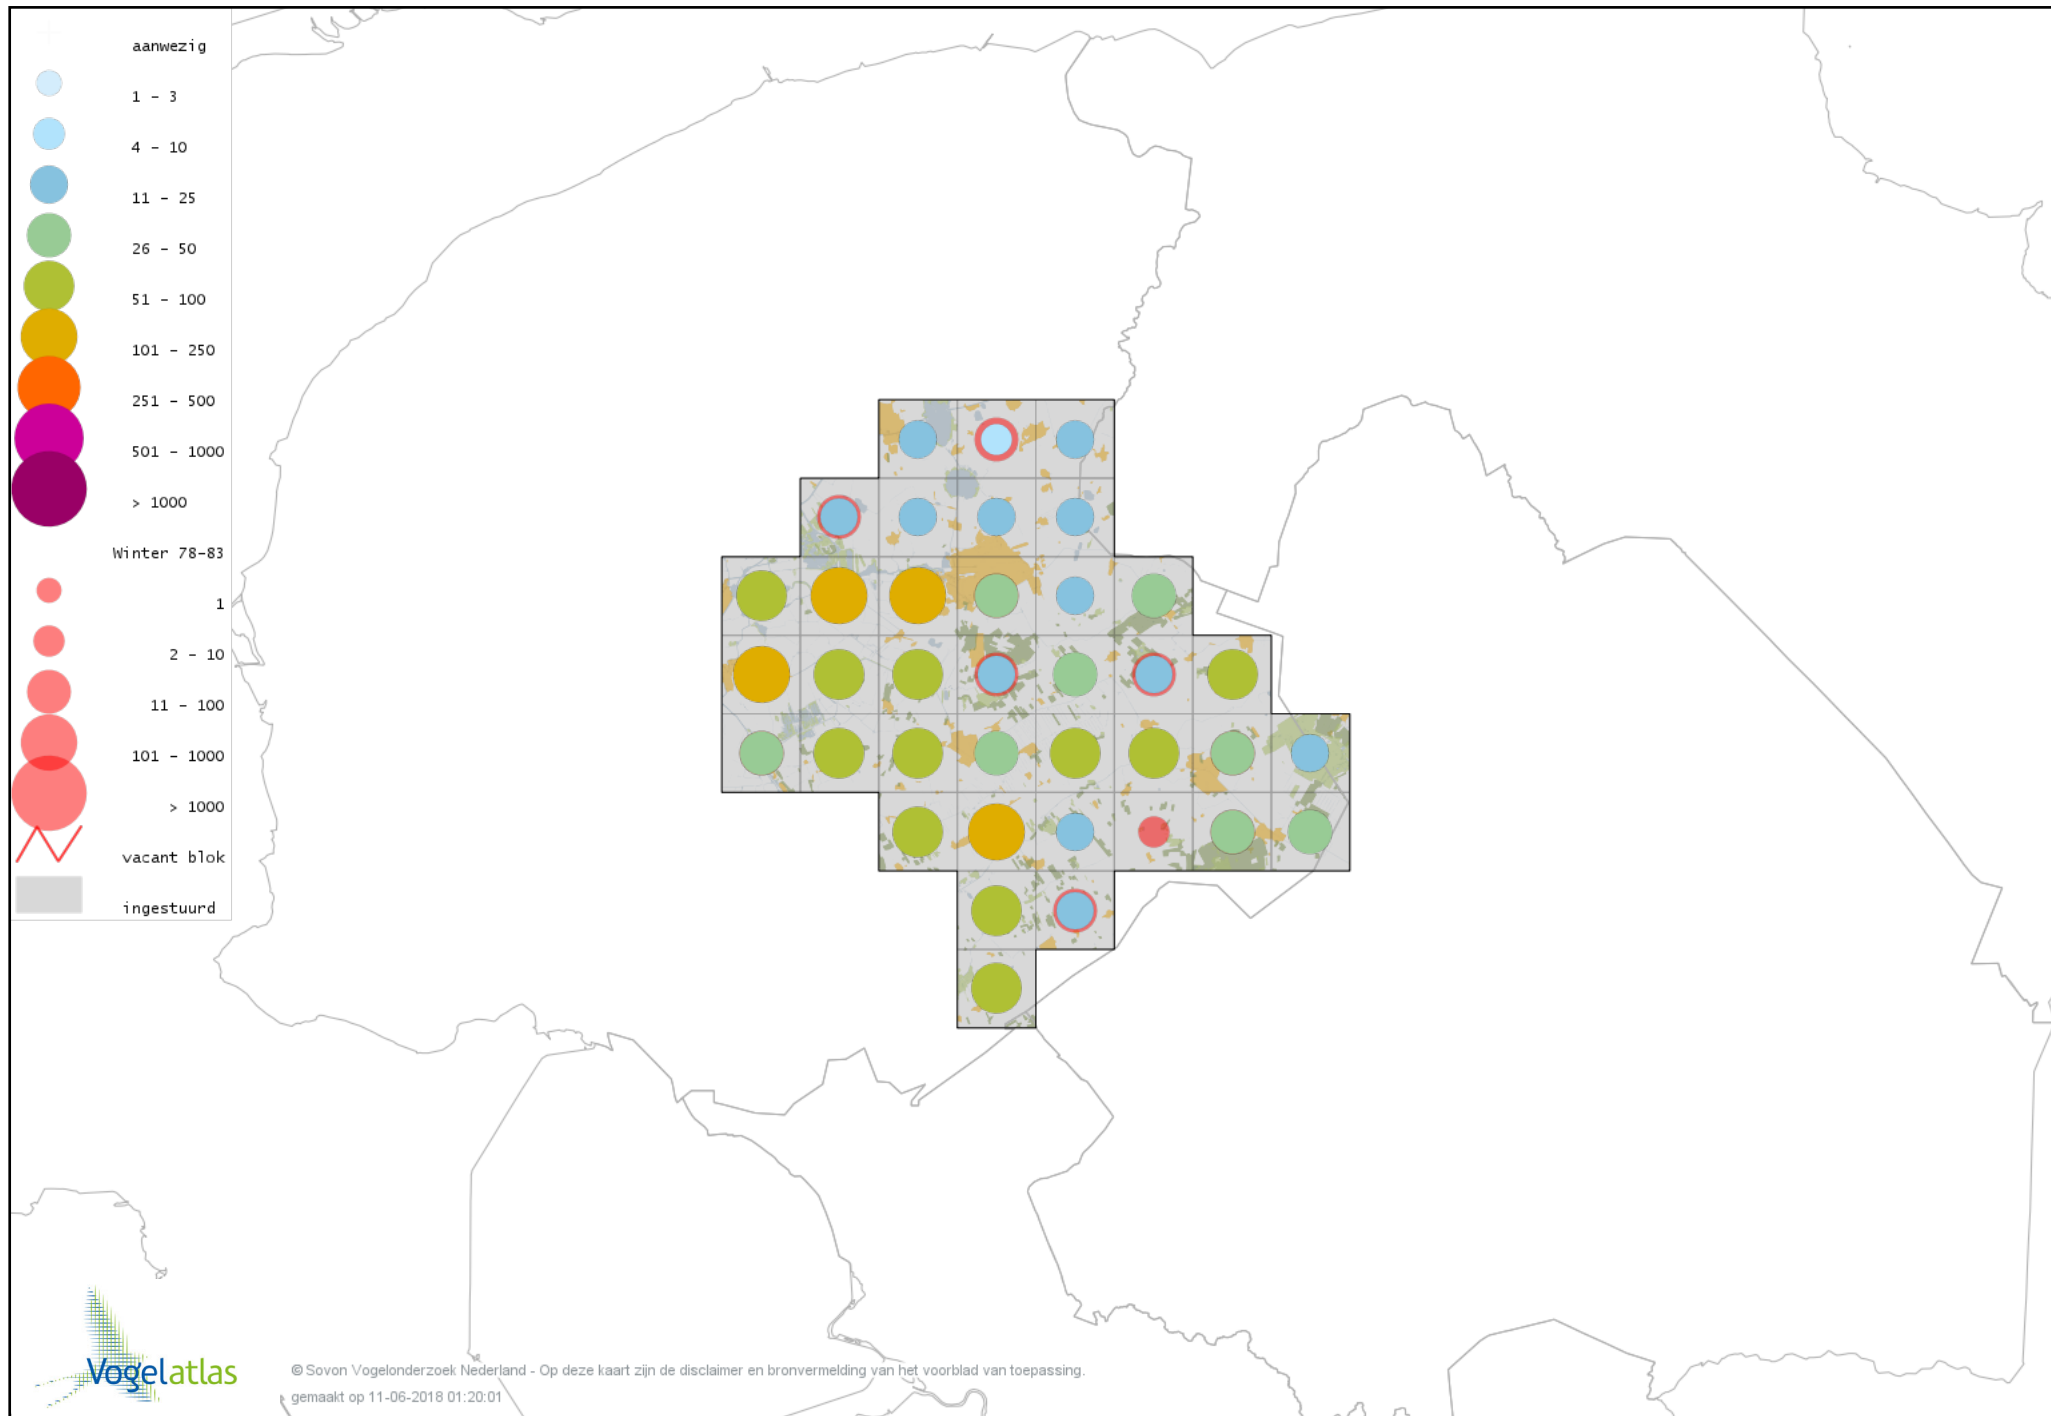

Voorlopige verspreidingskaart Knobbelzwaan winter