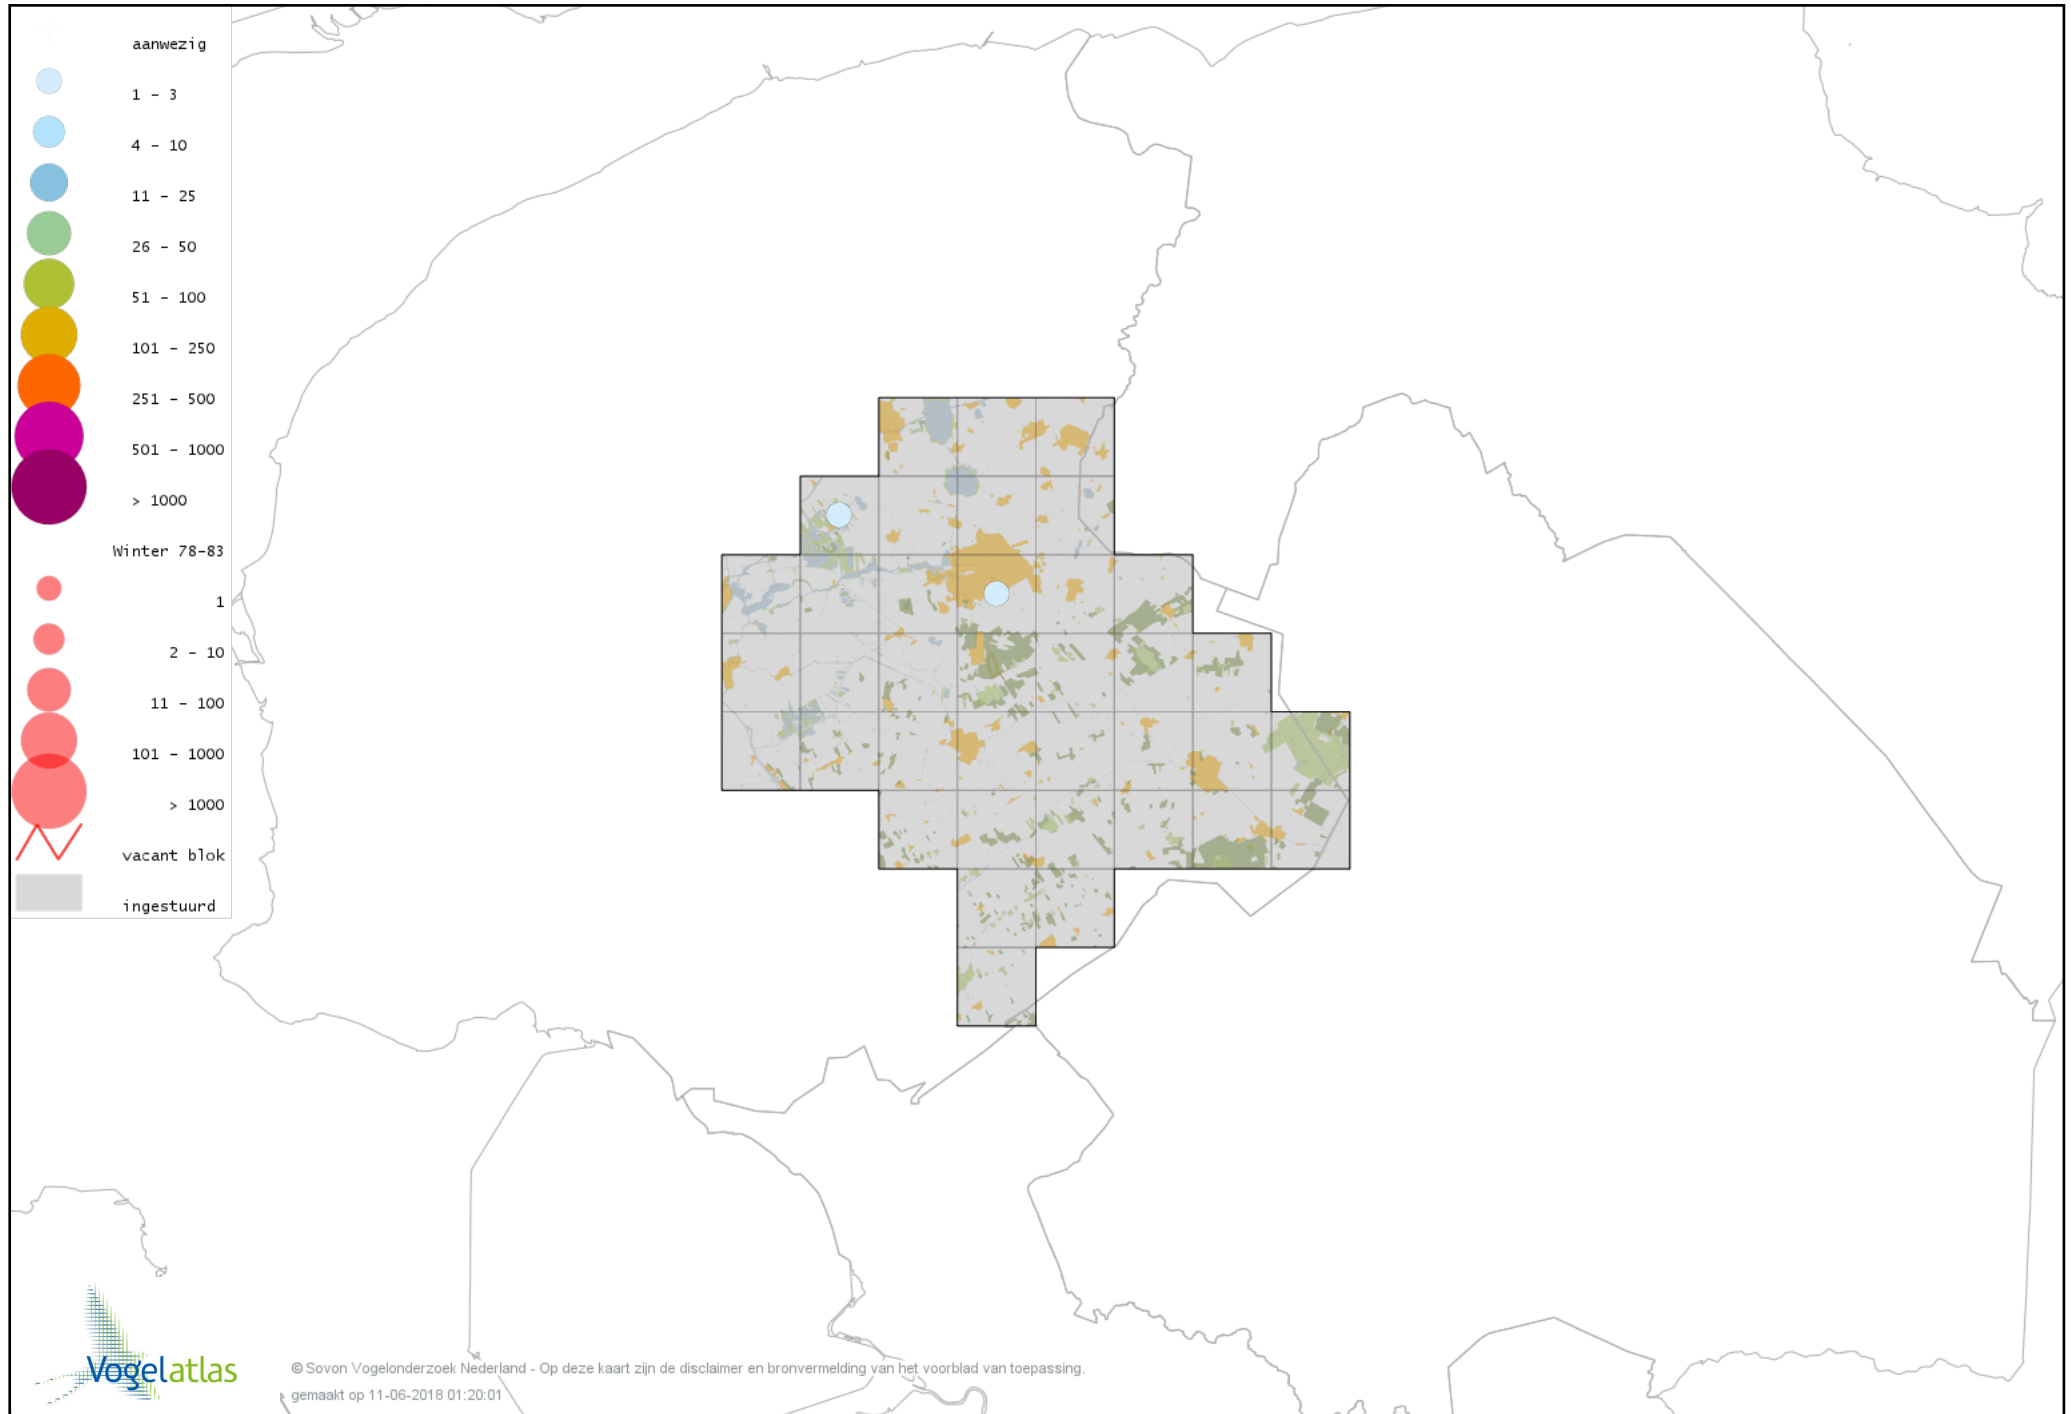

Voorlopige verspreidingskaart Brandgans x Grauwe Gans winter