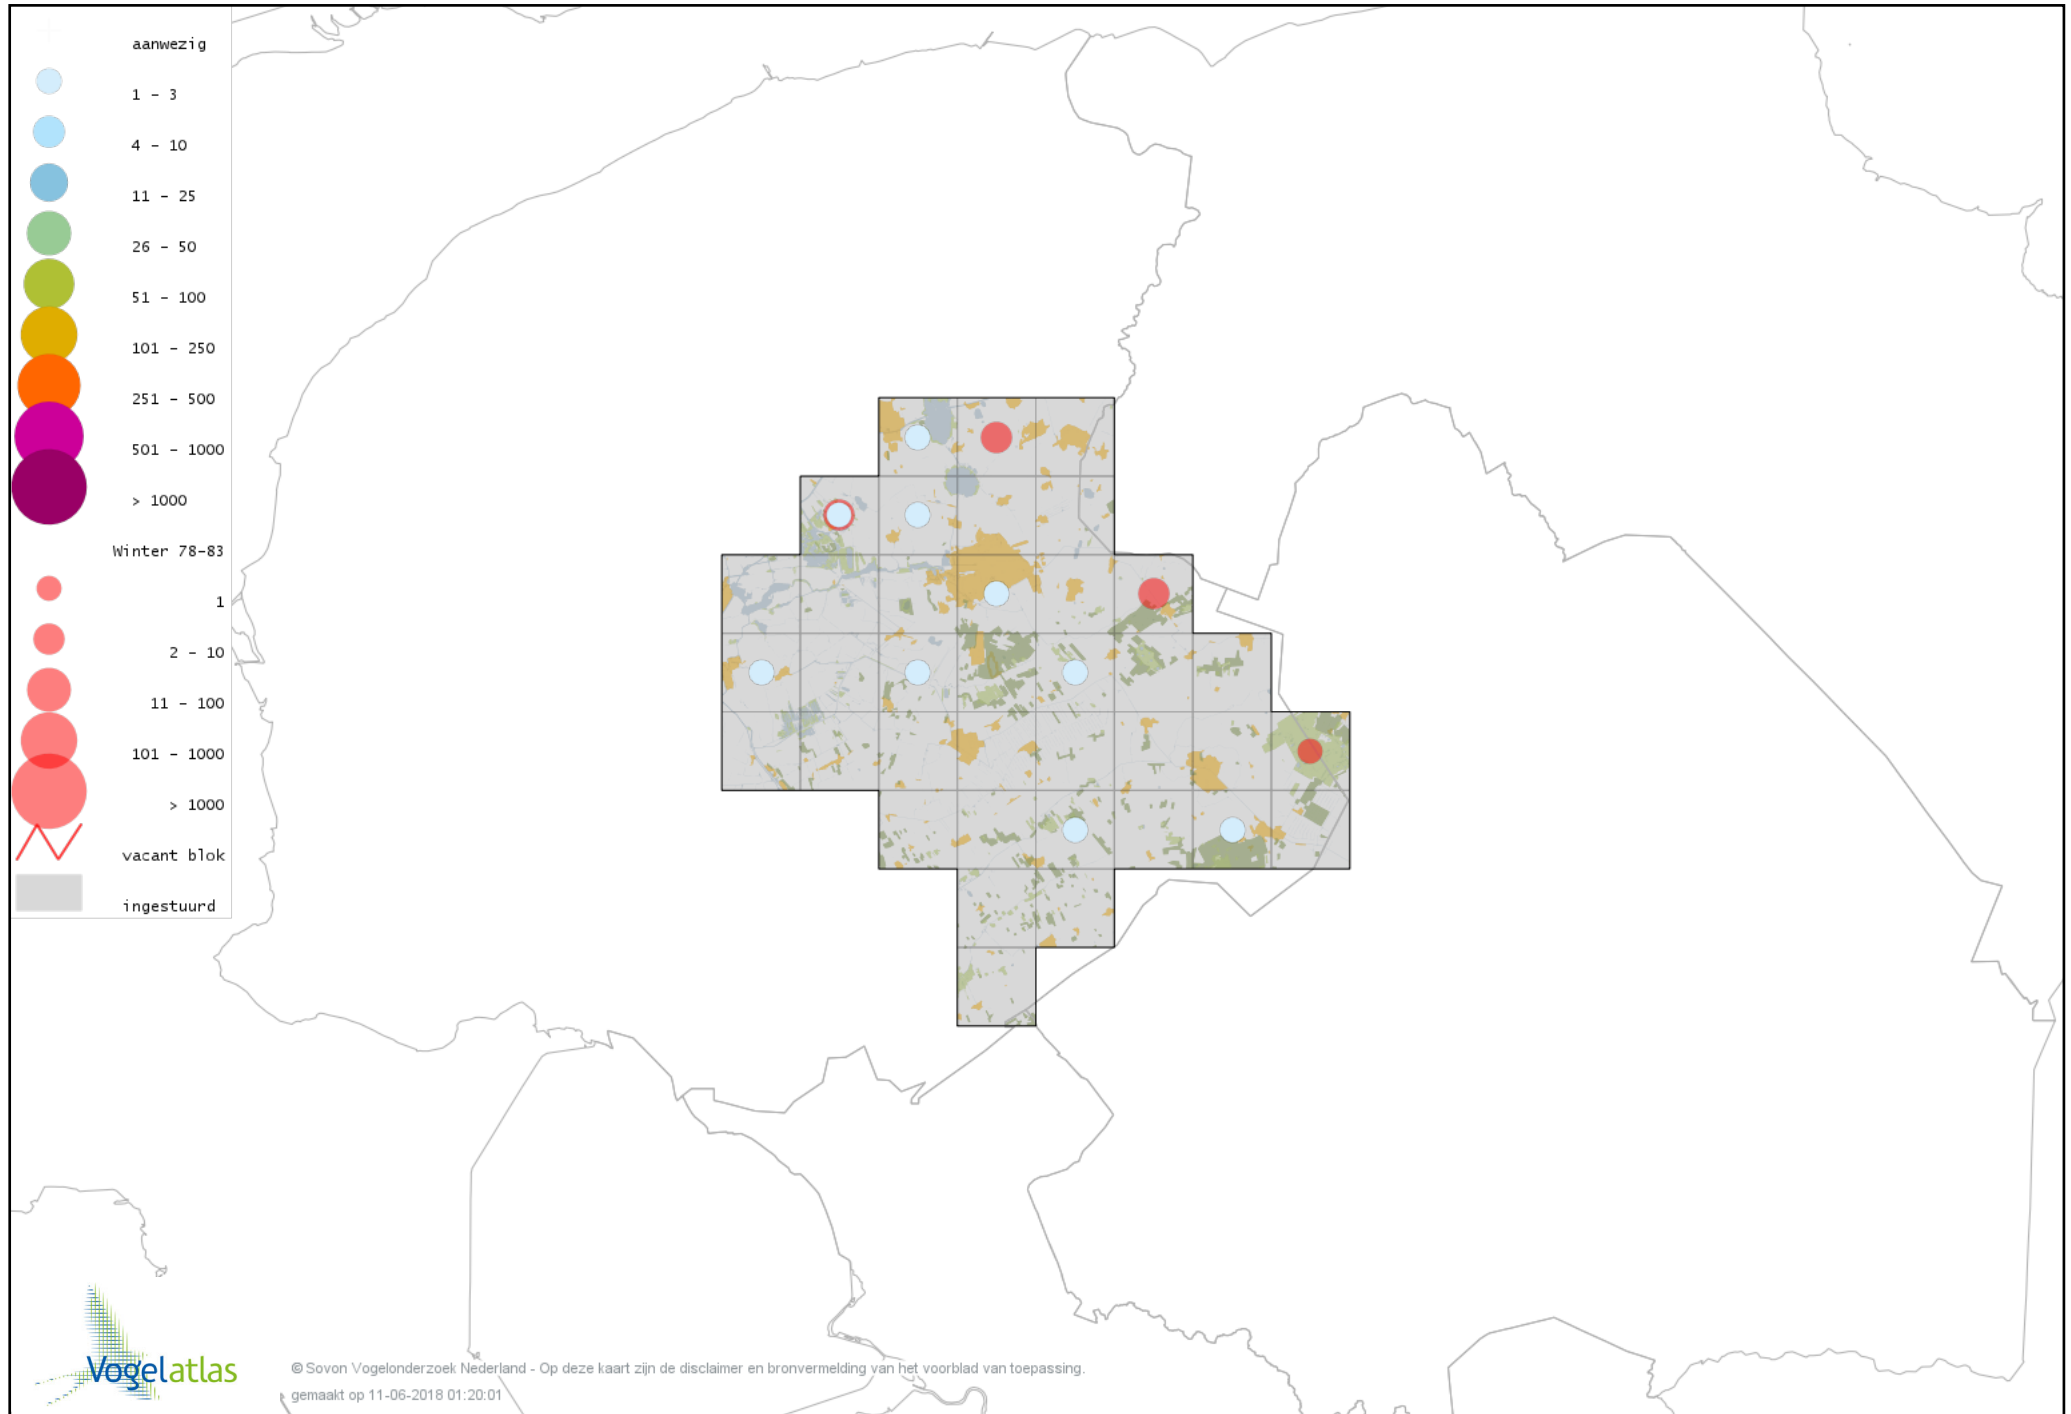

Voorlopige verspreidingskaart Bokje winter