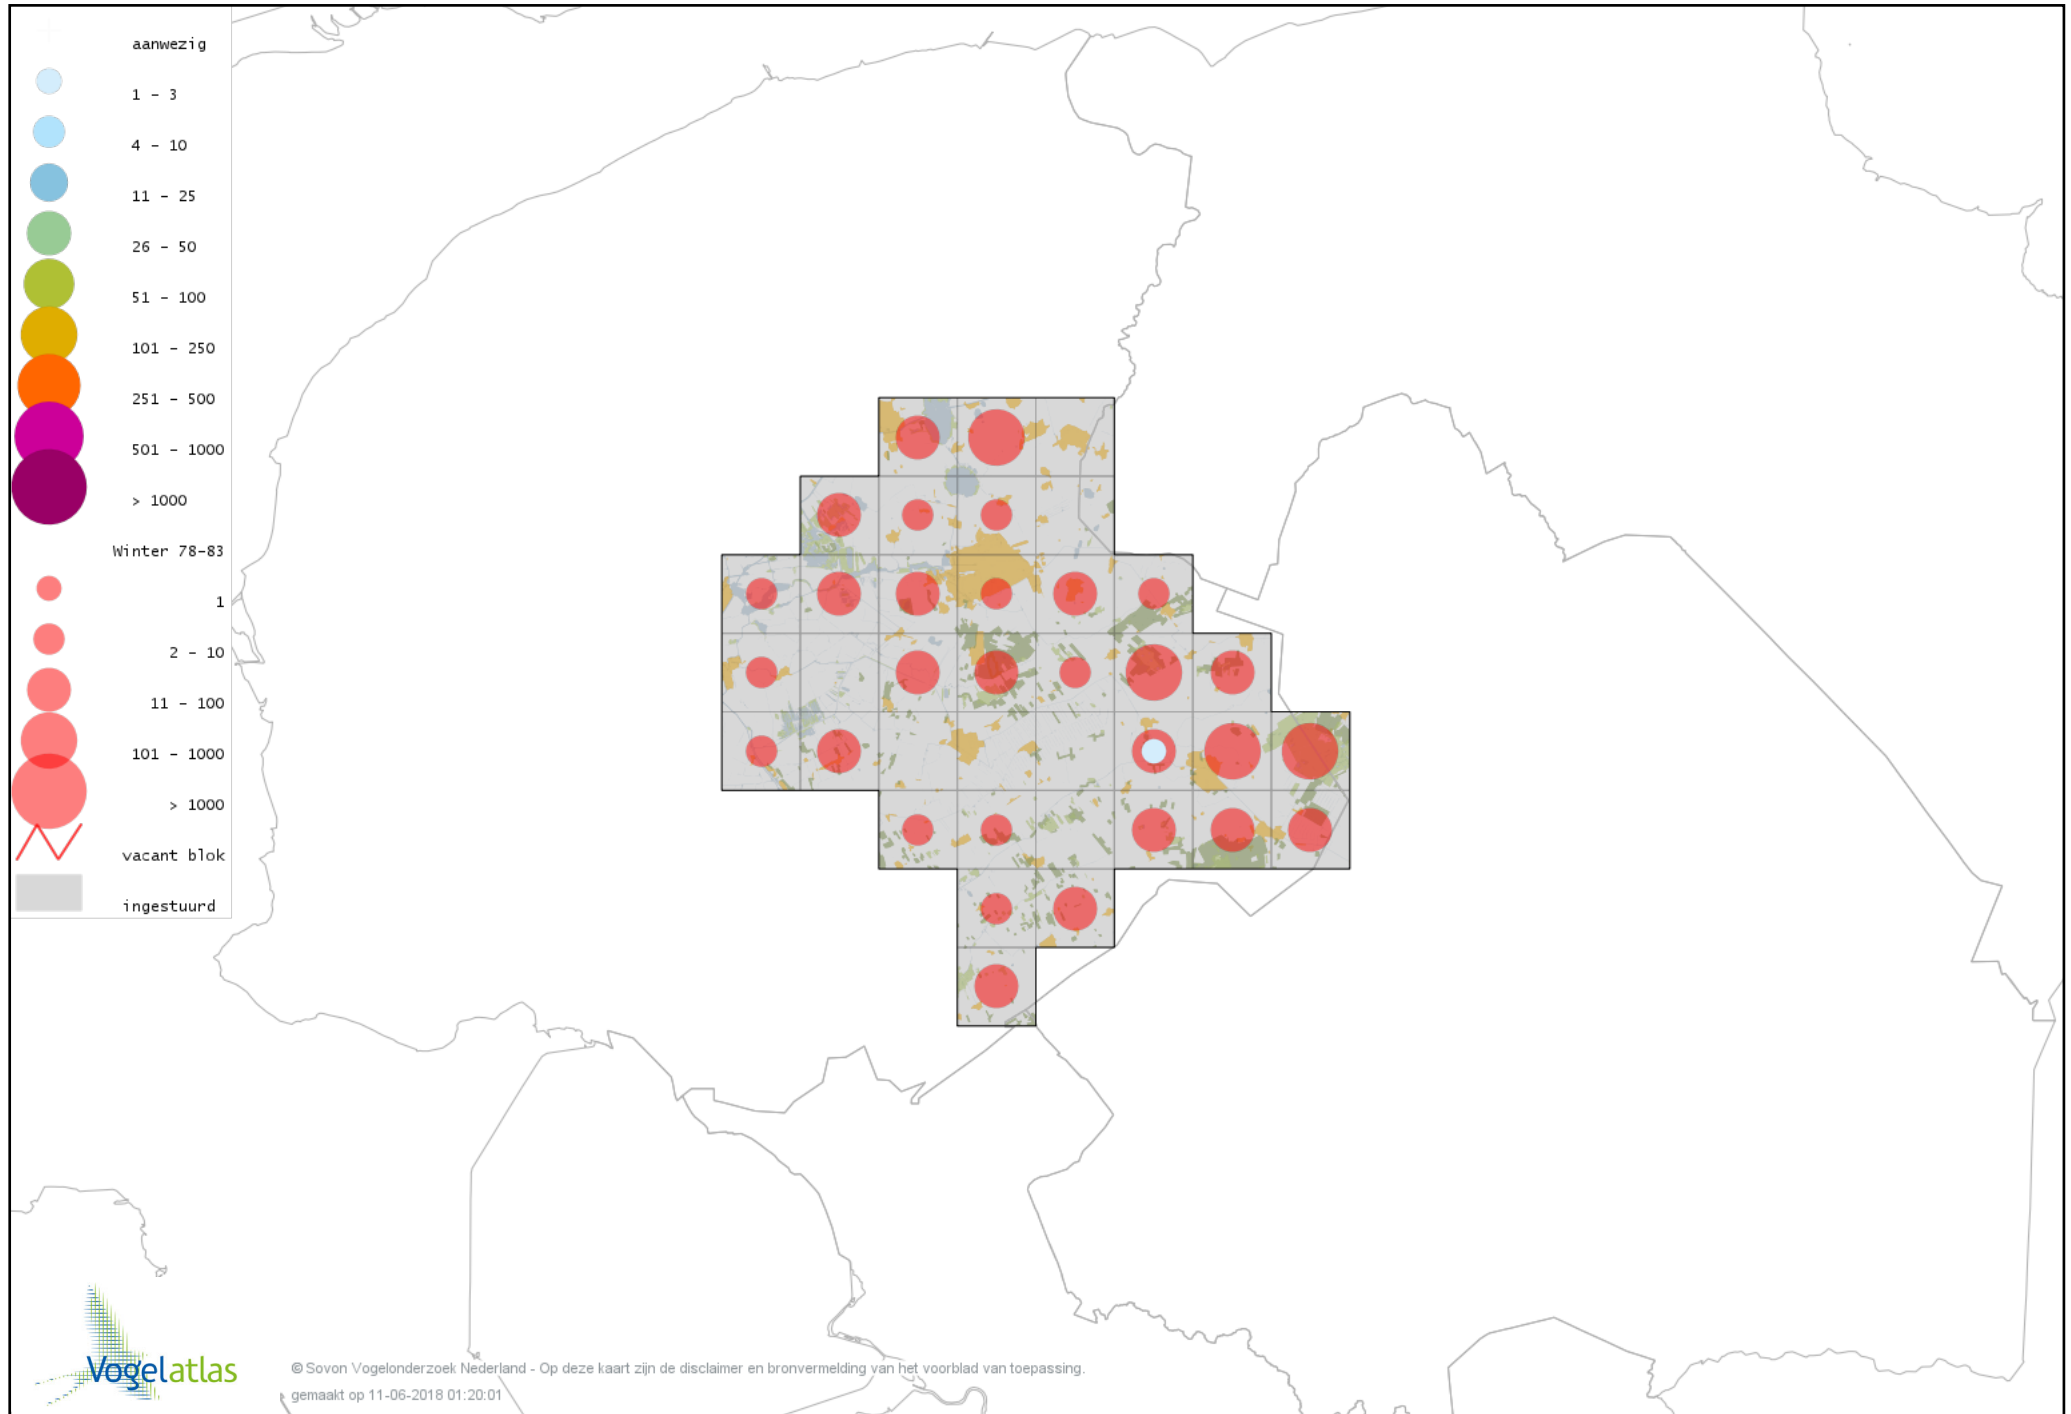

Voorlopige verspreidingskaart Bonte Kraai winter