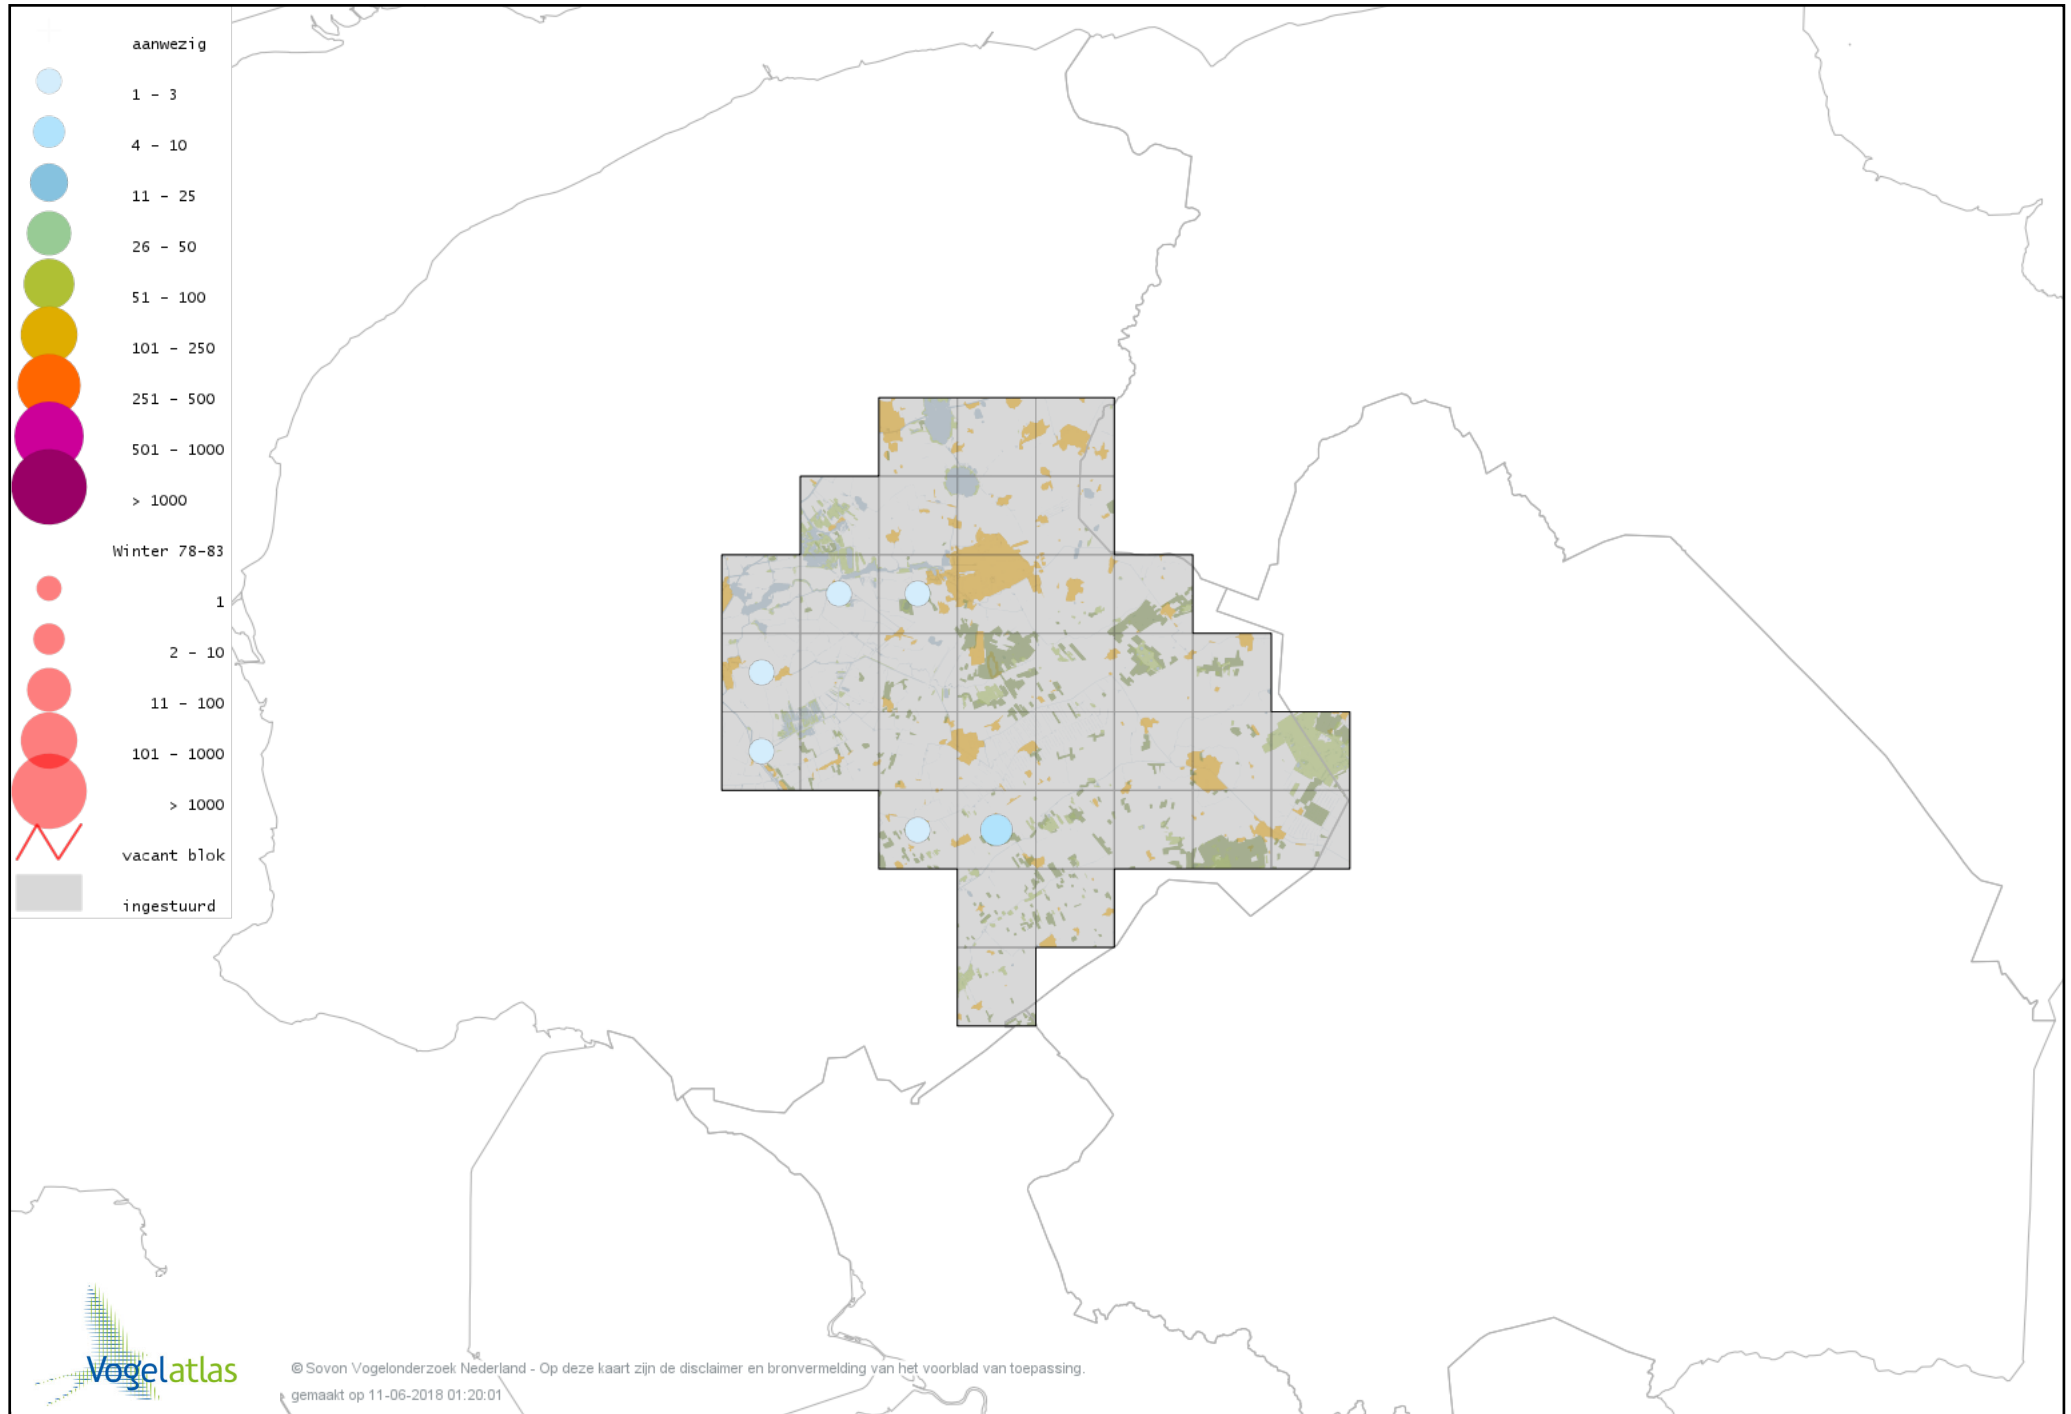

Voorlopige verspreidingskaart Zwarte Zwaan winter