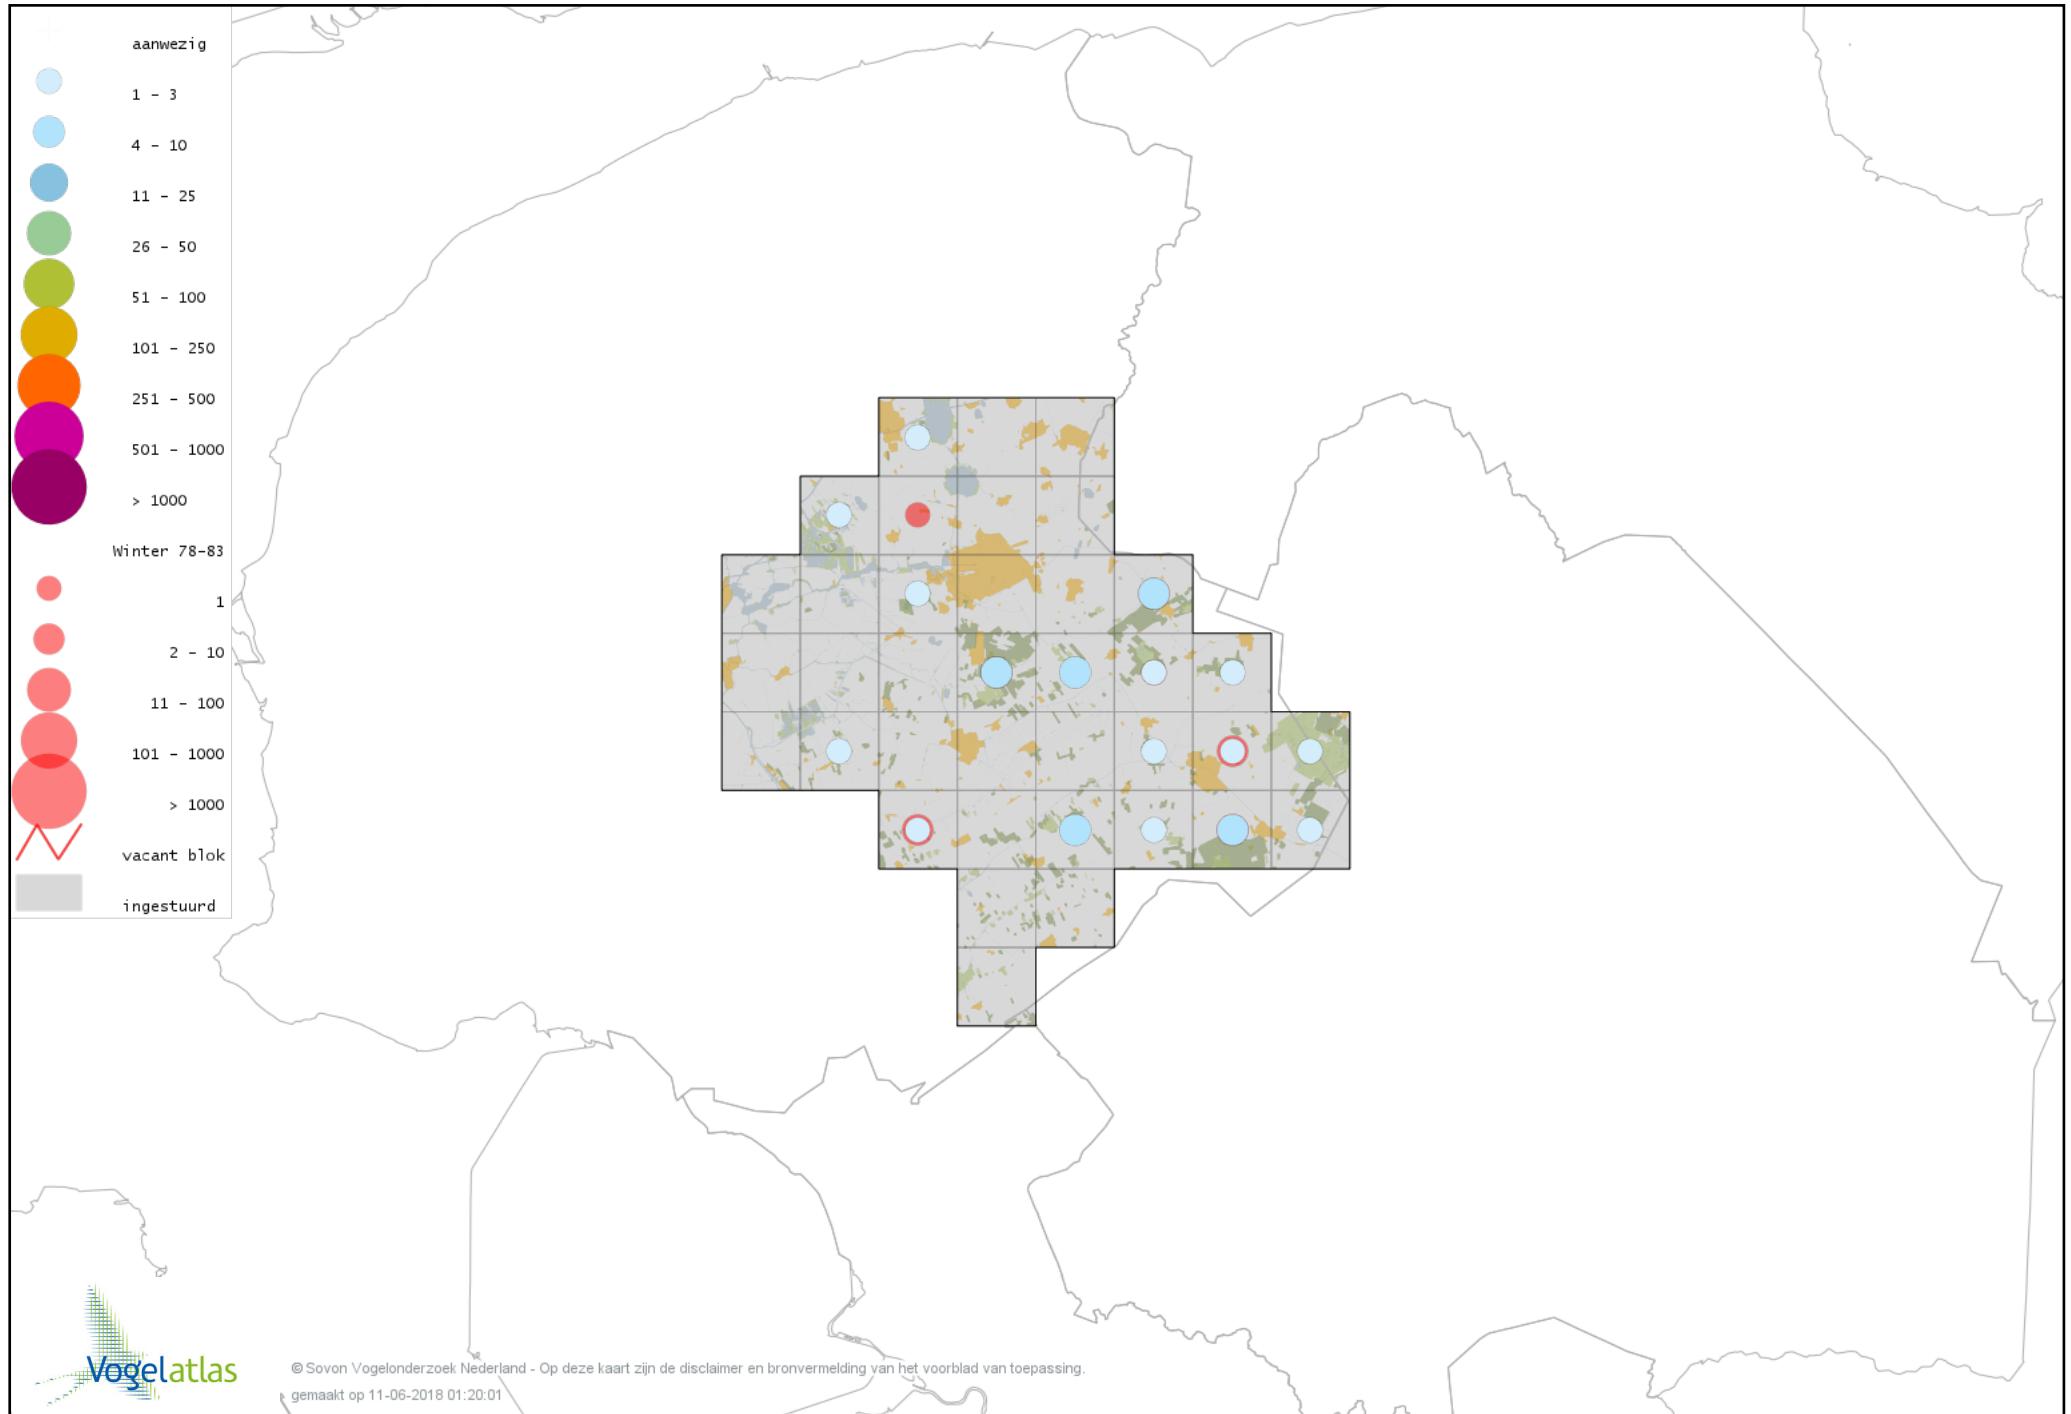

Voorlopige verspreidingskaart Kleine Bonte Specht winter