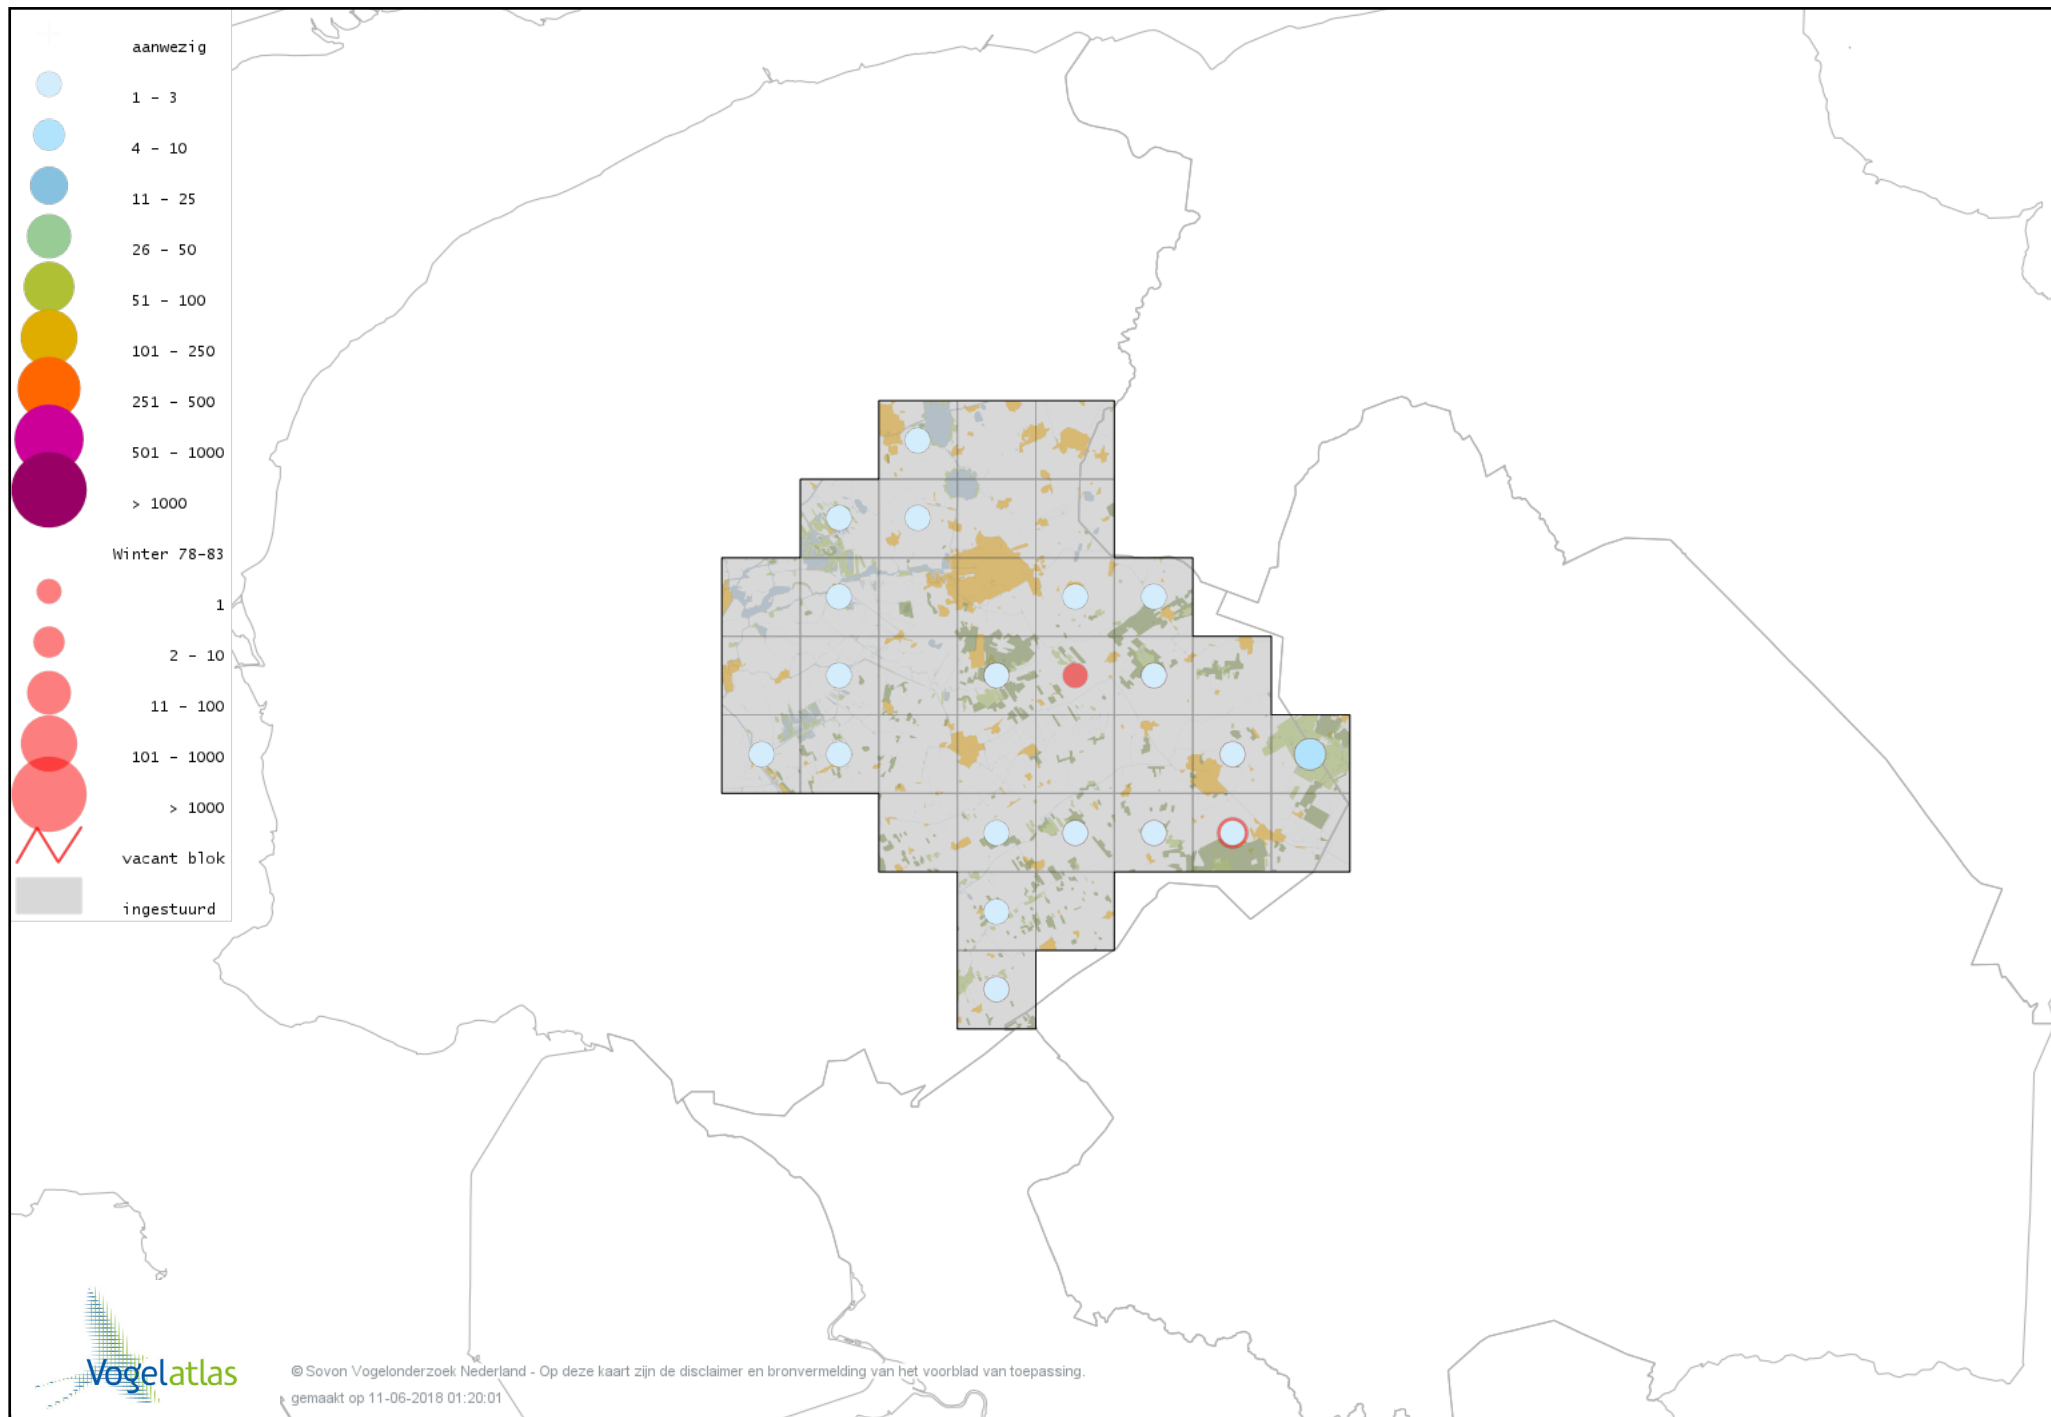

Voorlopige verspreidingskaart Klapetekster winter