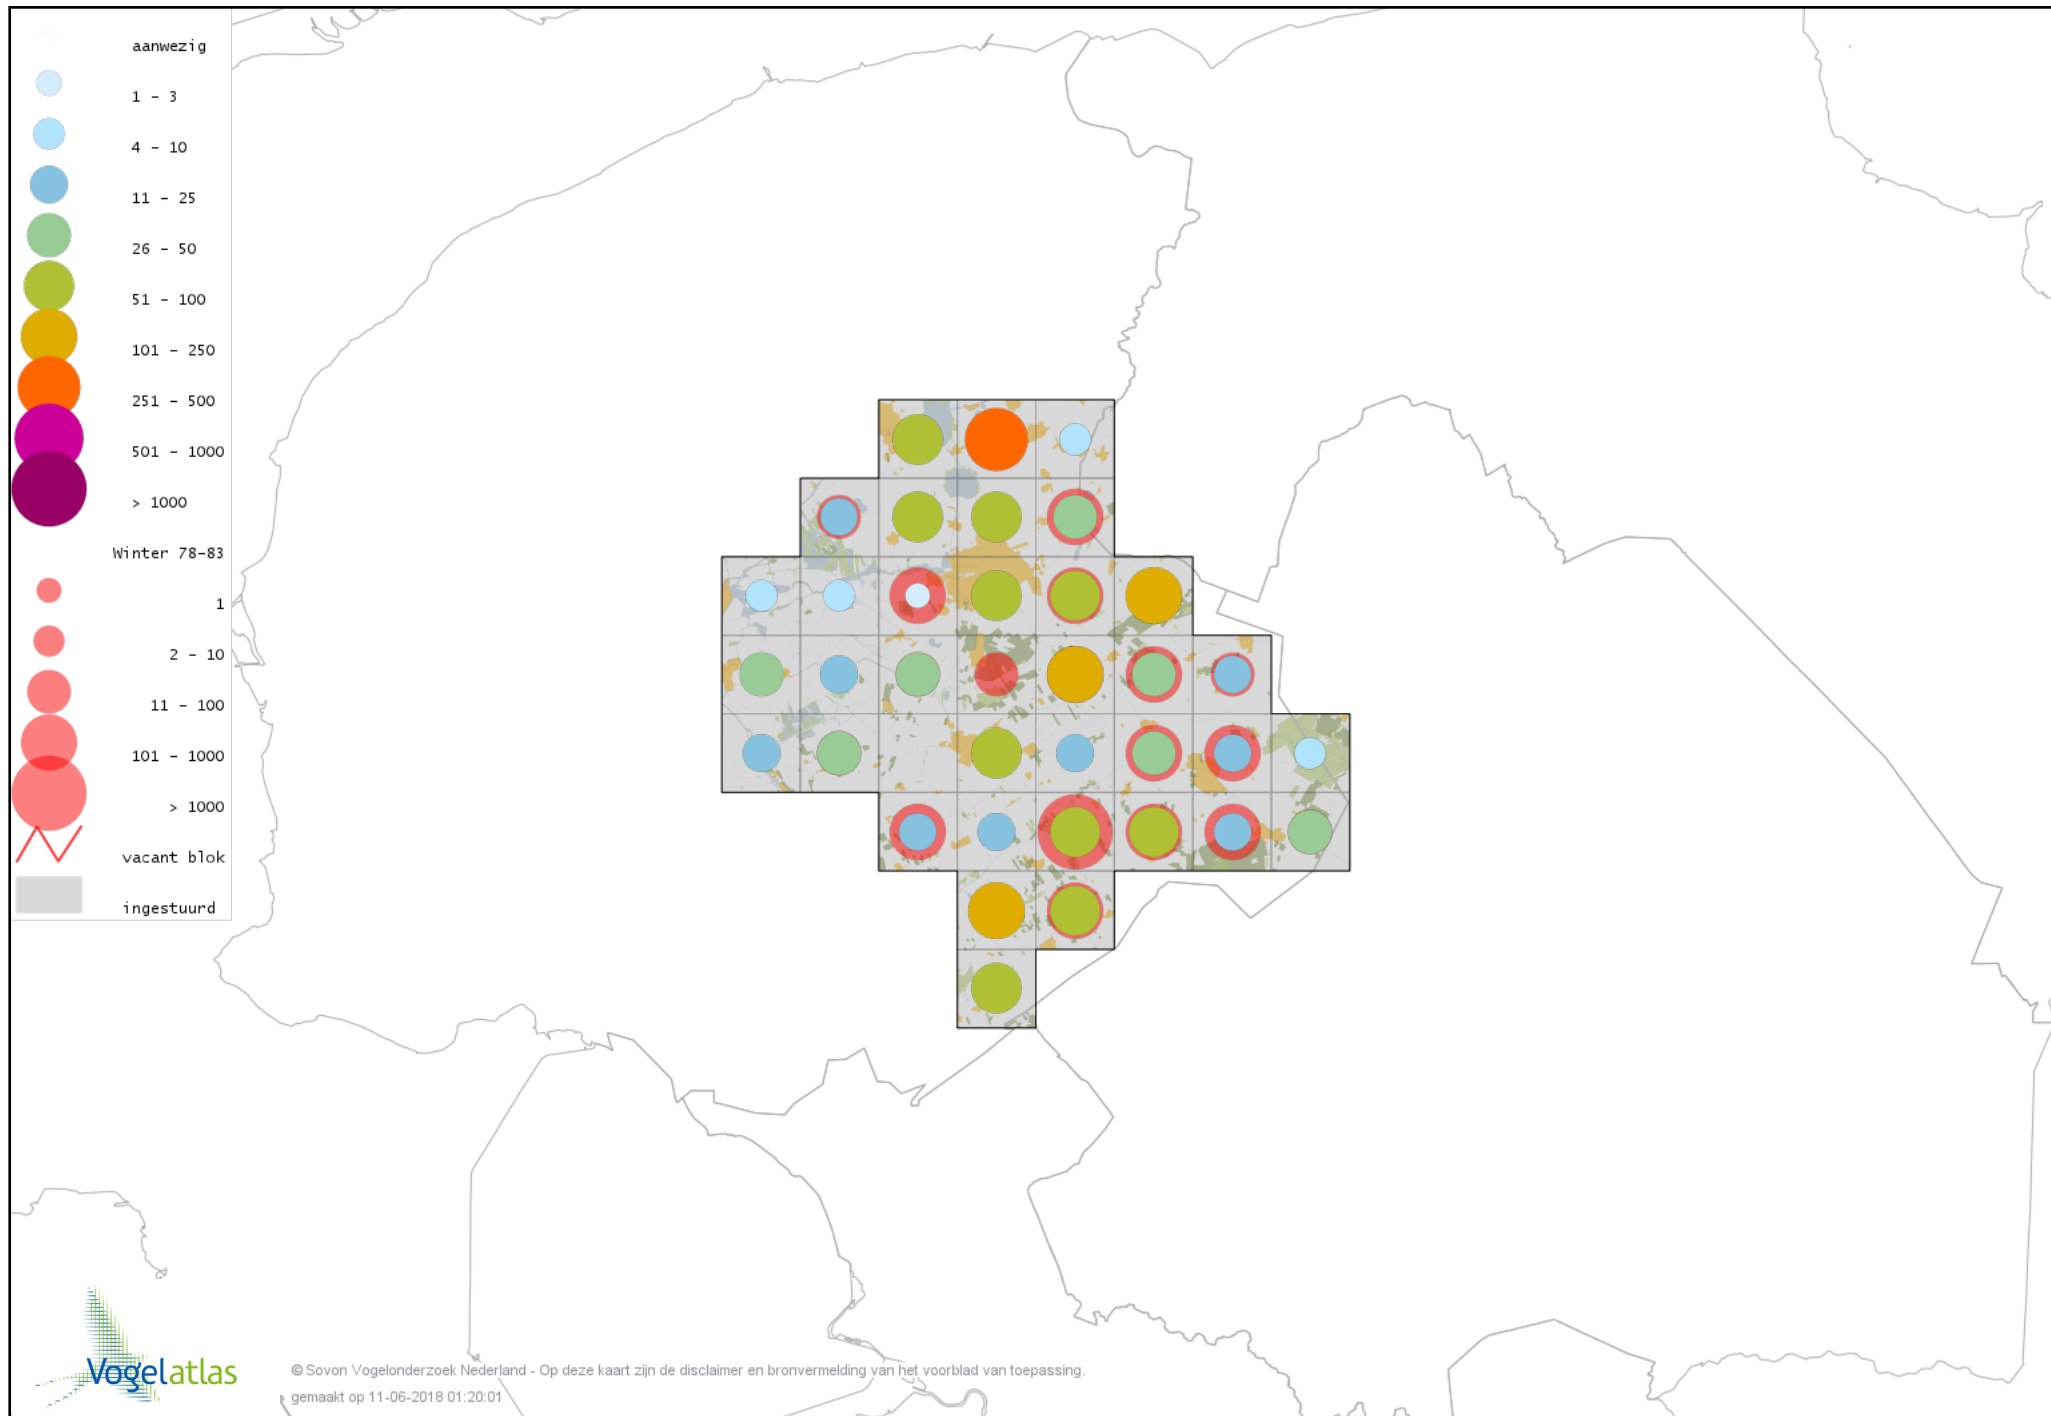

Voorlopige verspreidingskaart Ringmus winter