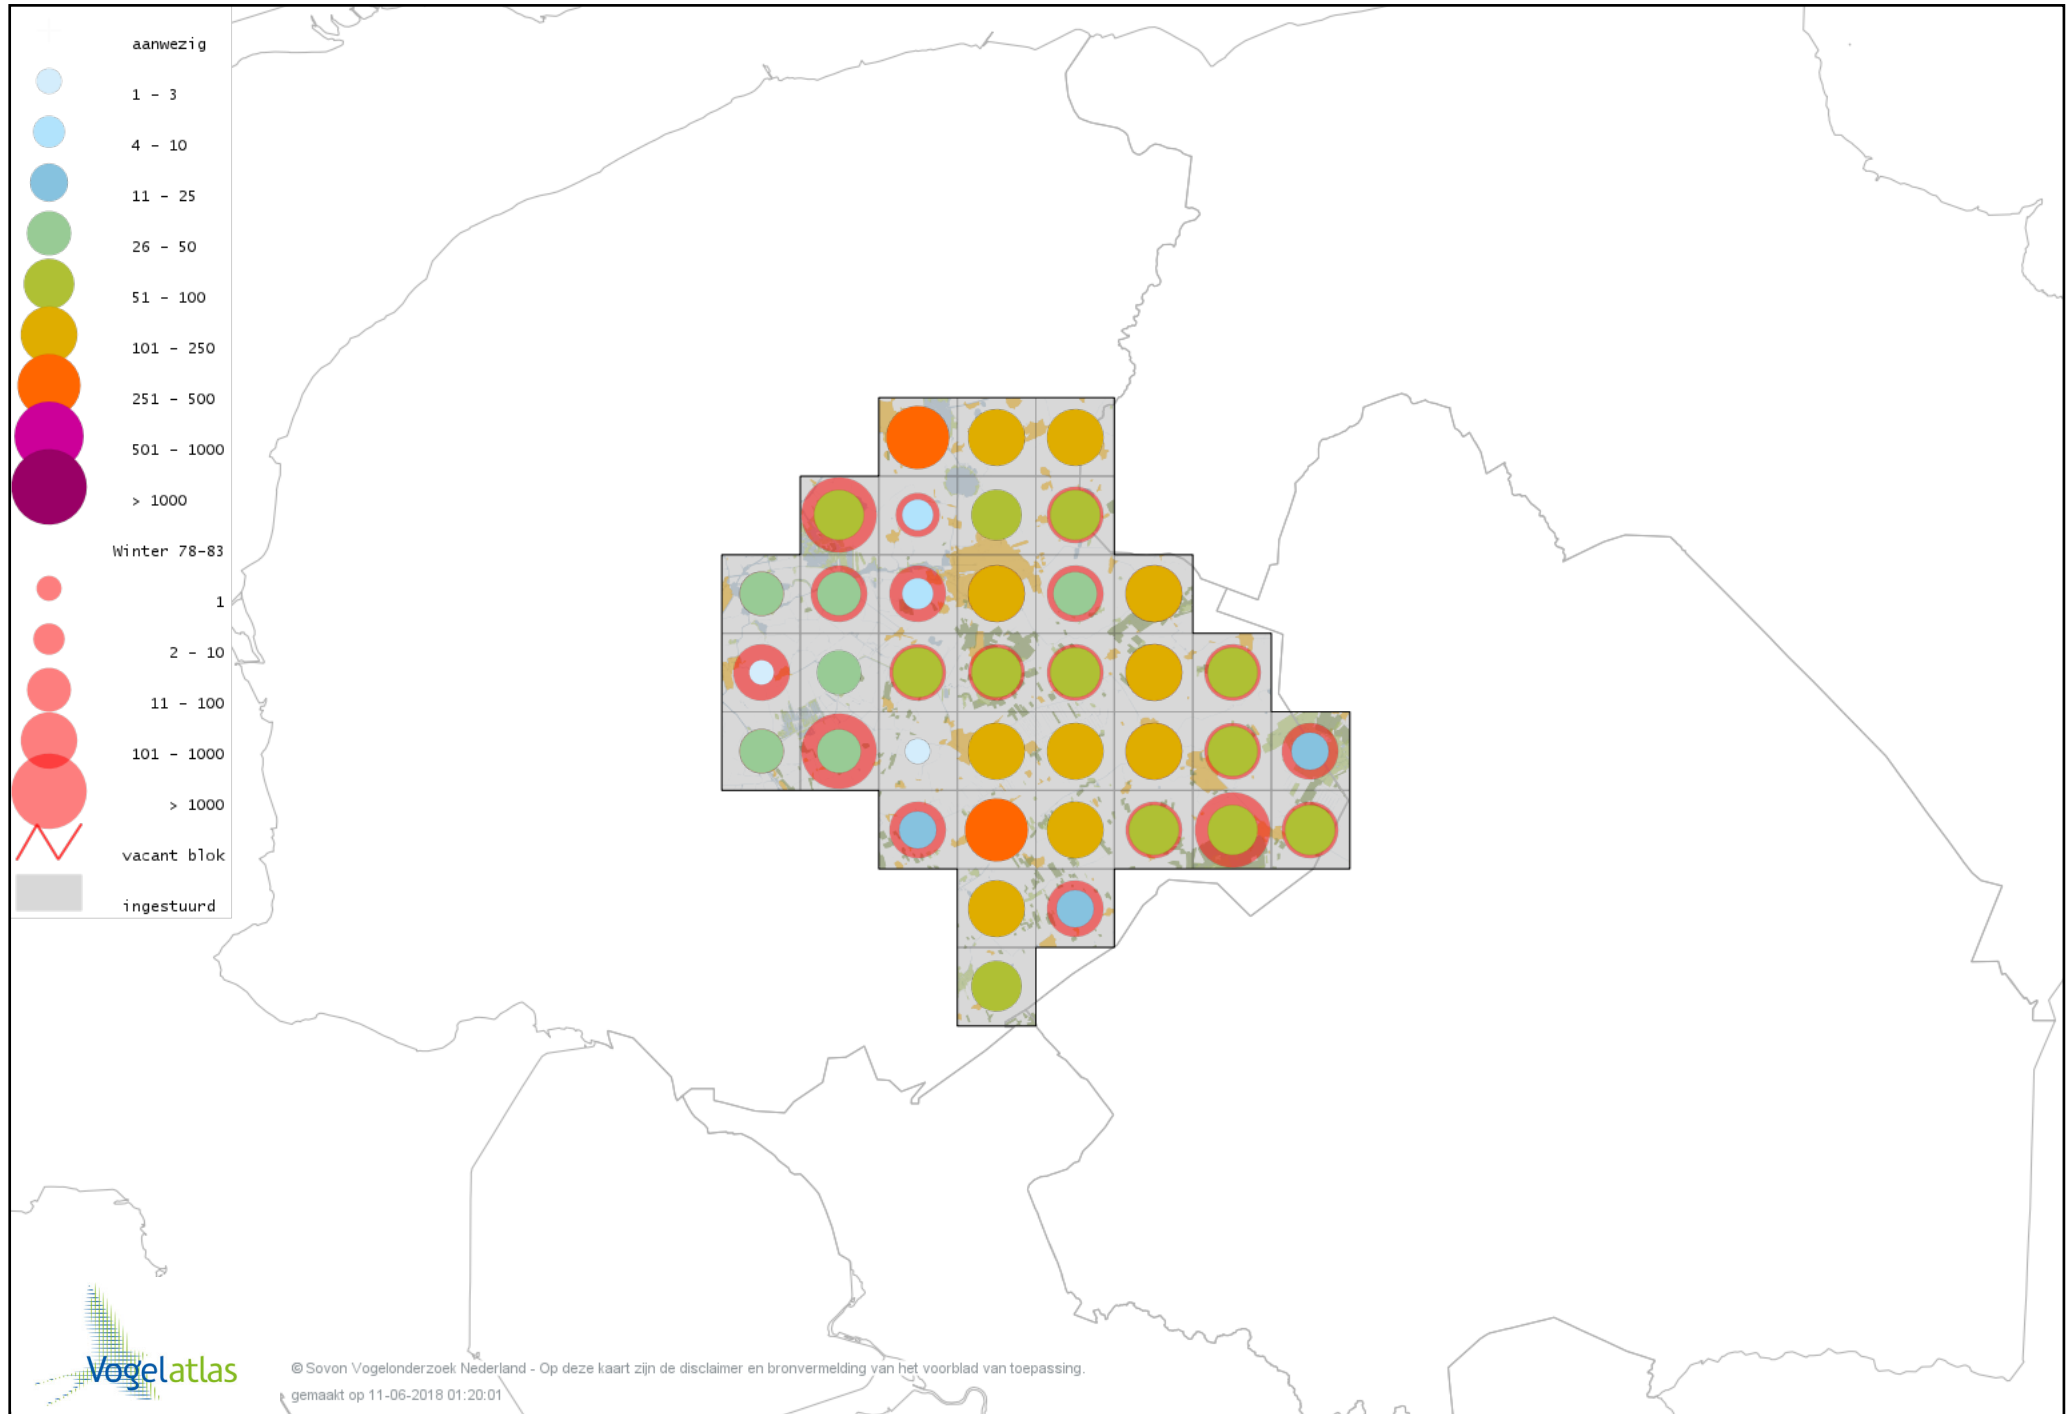

Voorlopige verspreidingskaart Houtduif winter