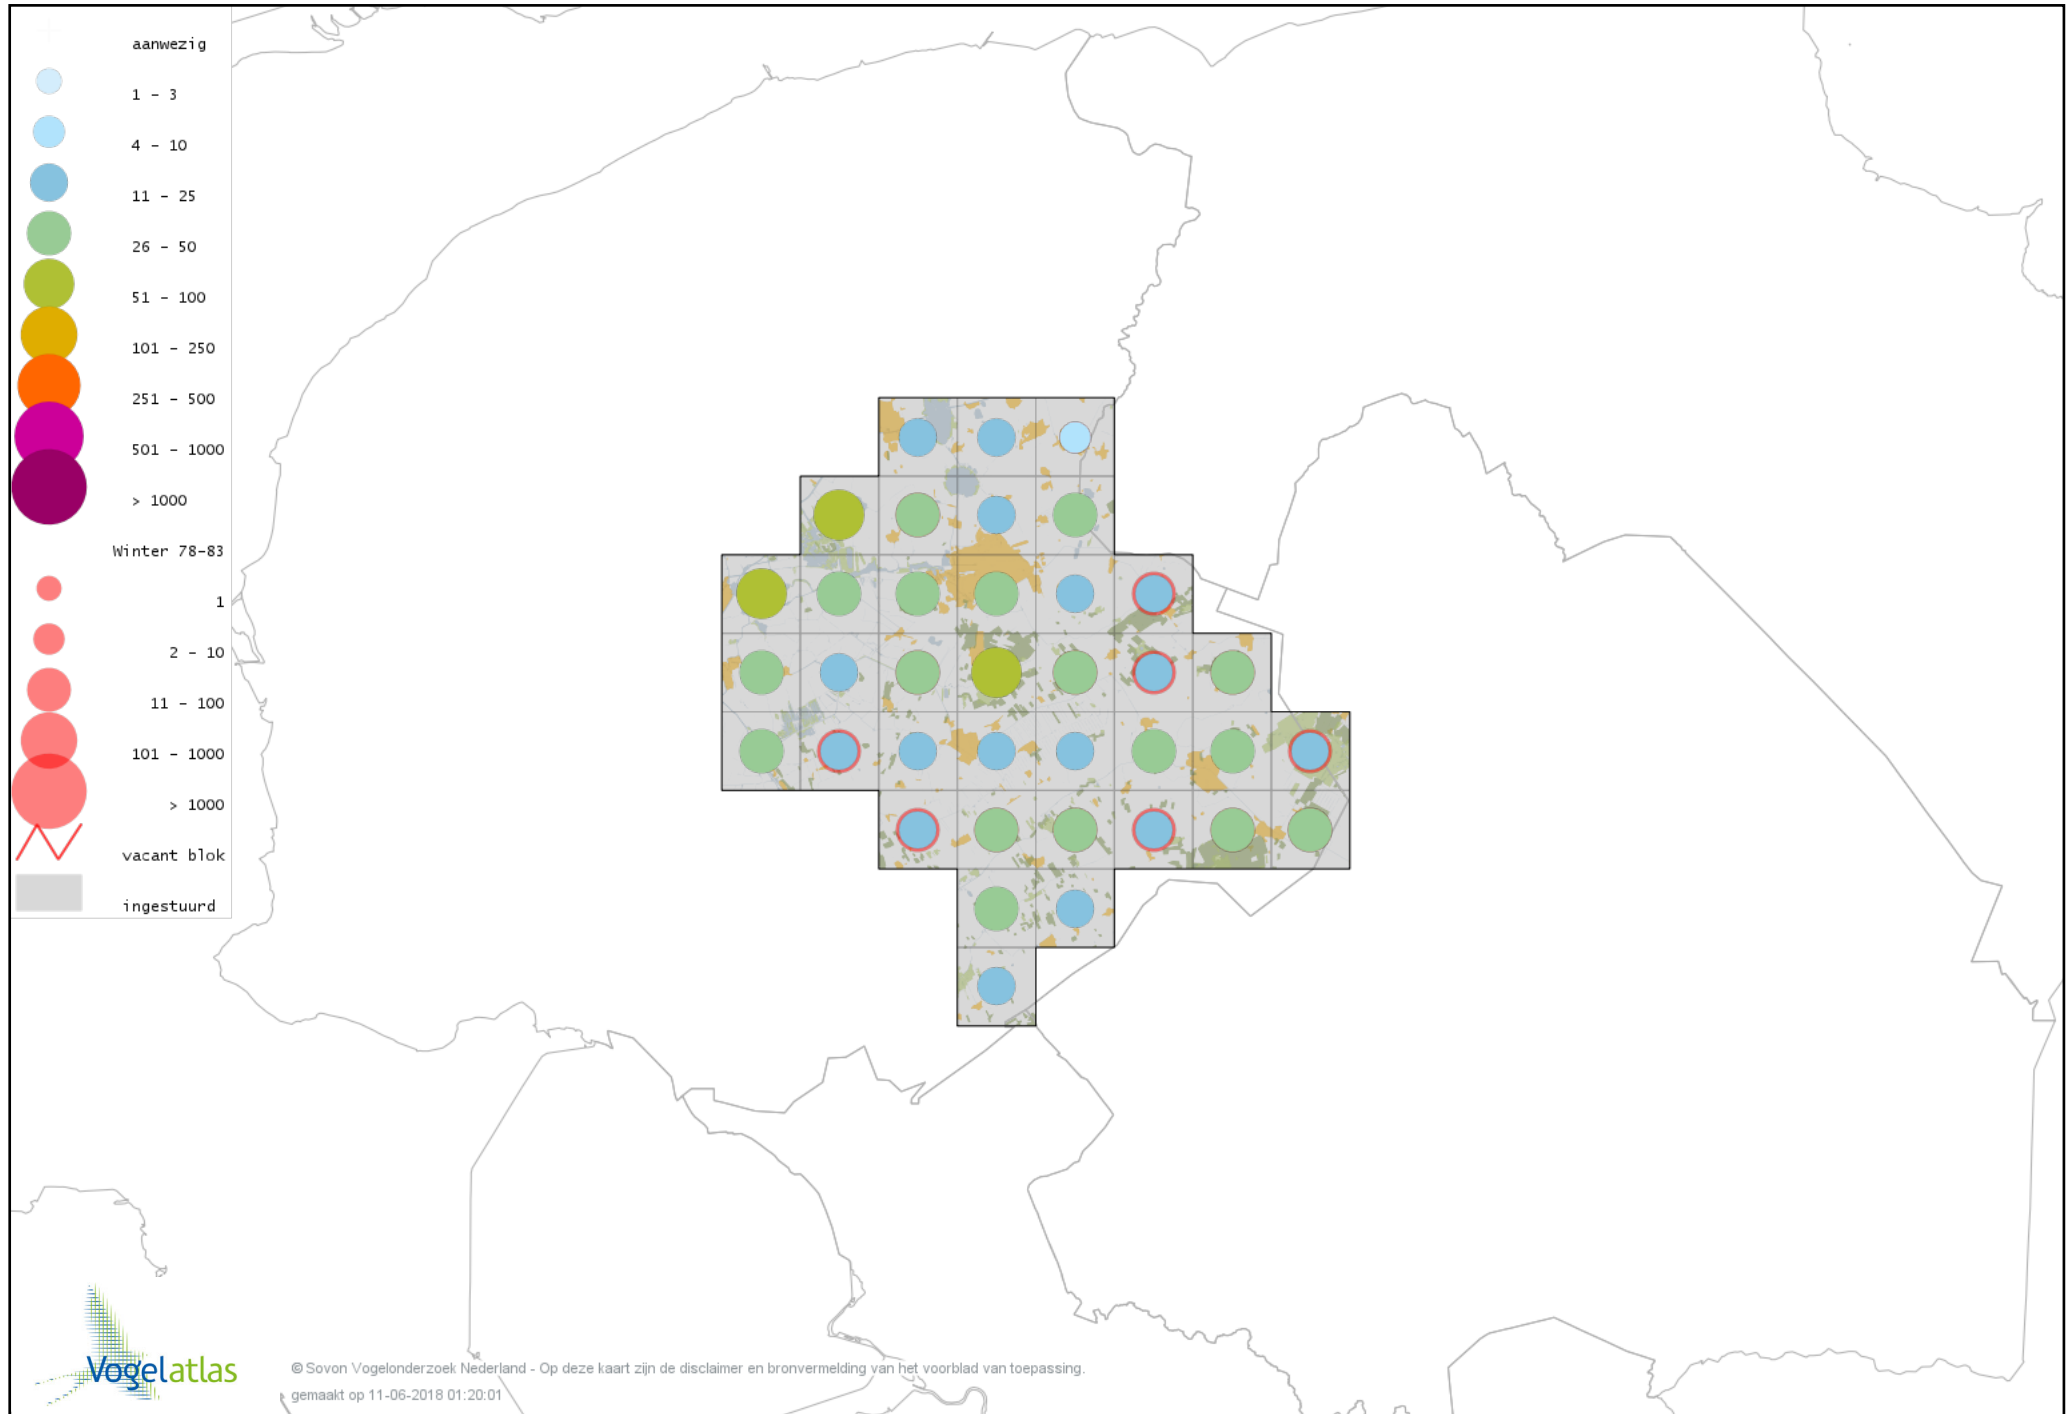

Voorlopige verspreidingskaart Buizerd winter