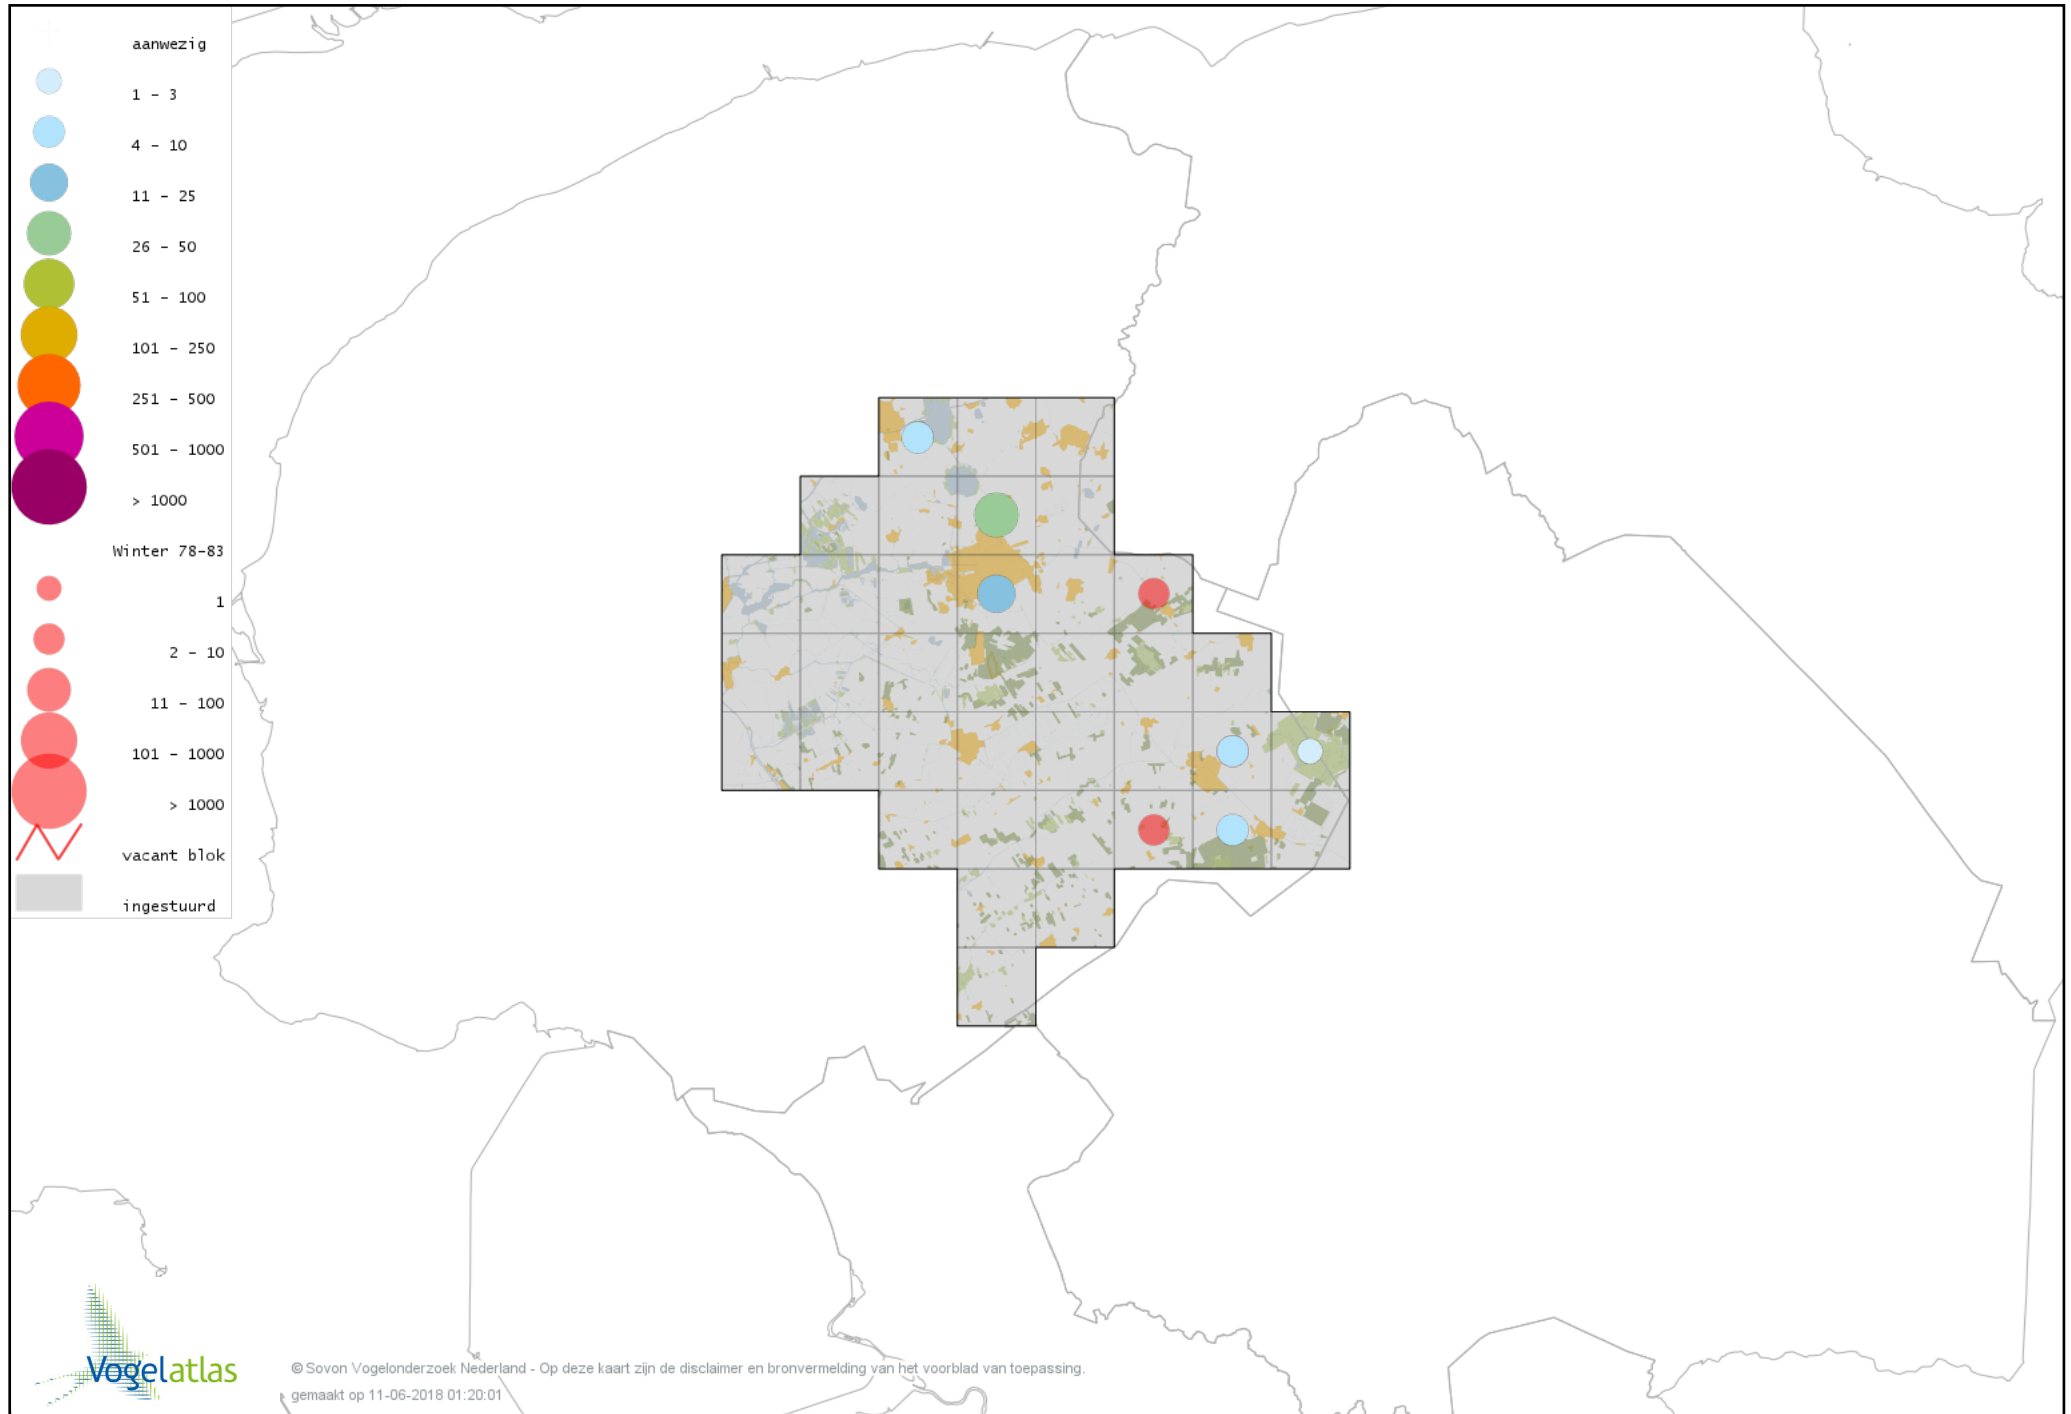

Voorlopige verspreidingskaart Pestvogel winter