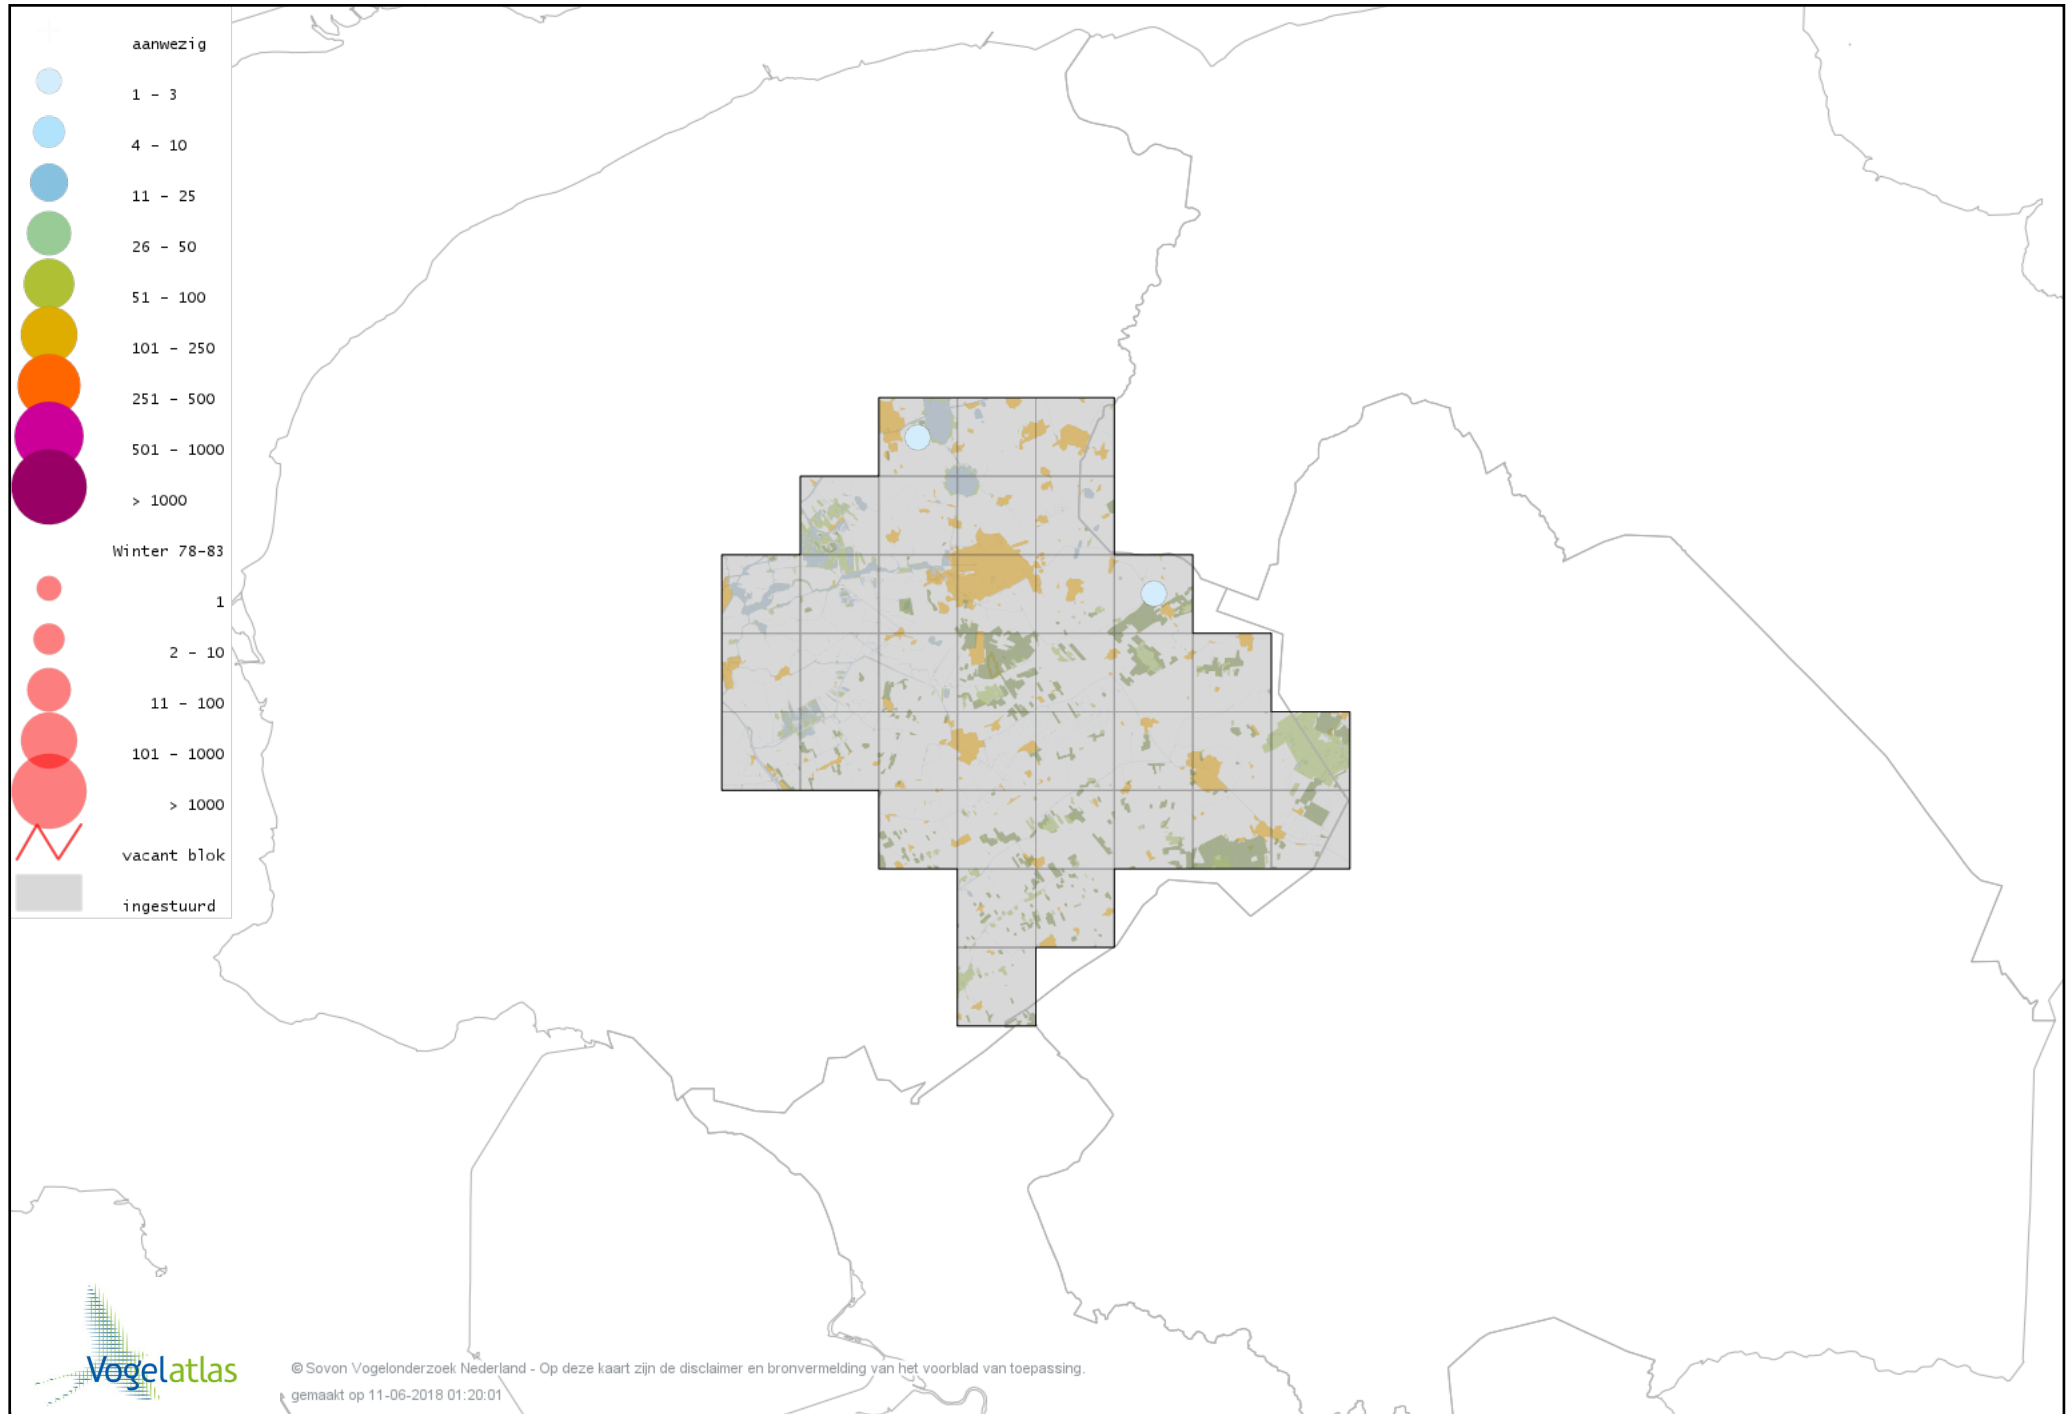

Voorlopige verspreidingskaart Kortsnavelboomkruiper winter