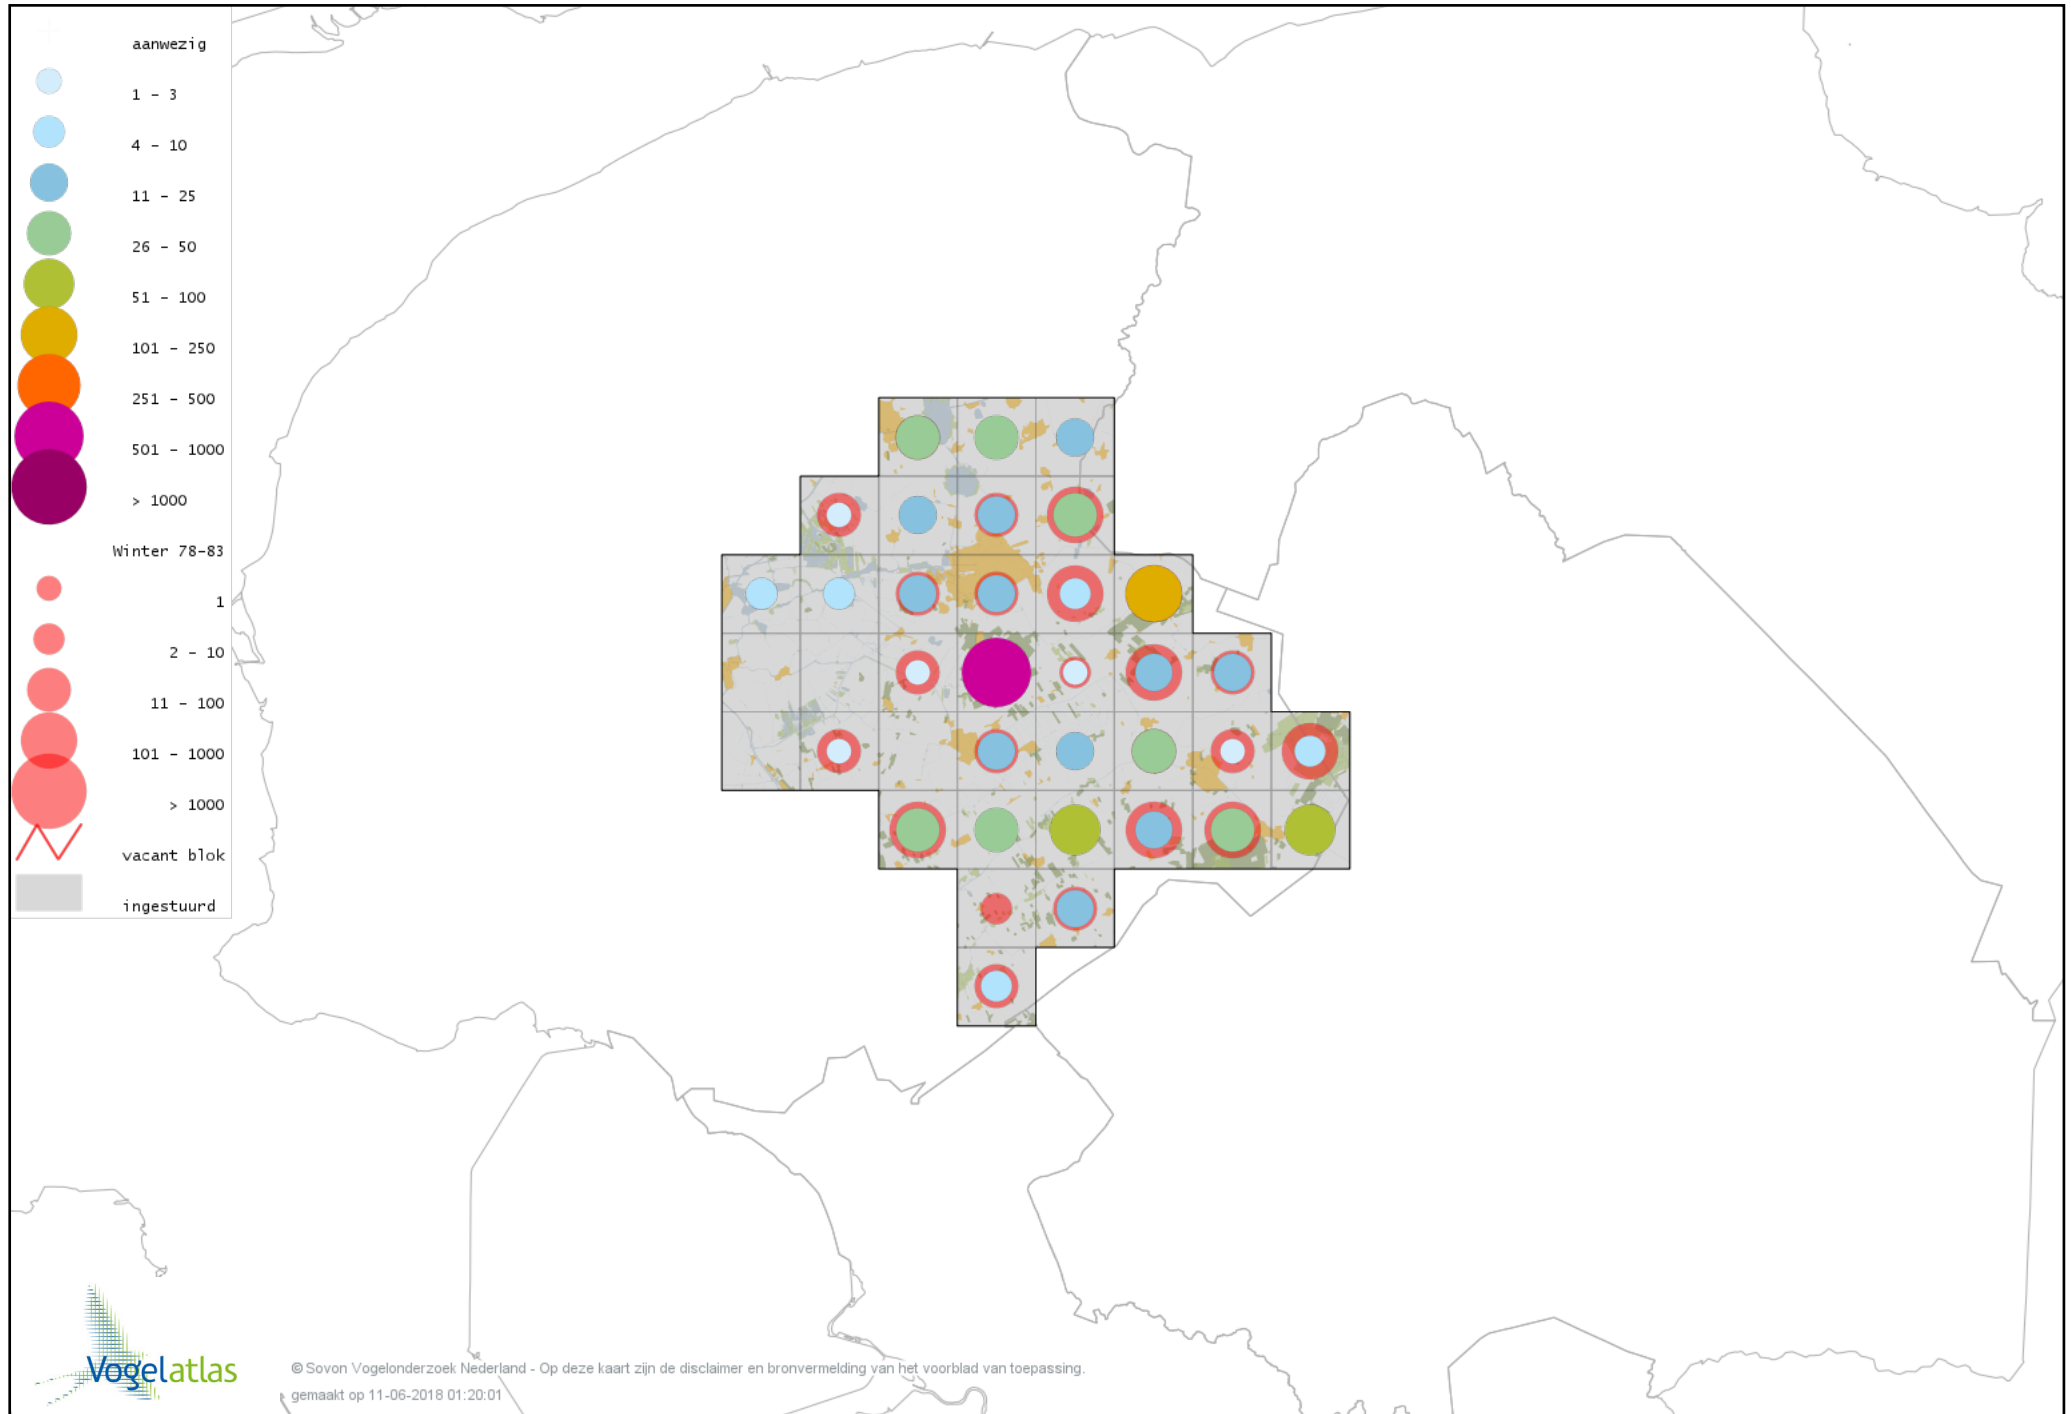

Voorlopige verspreidingskaart Keep winter