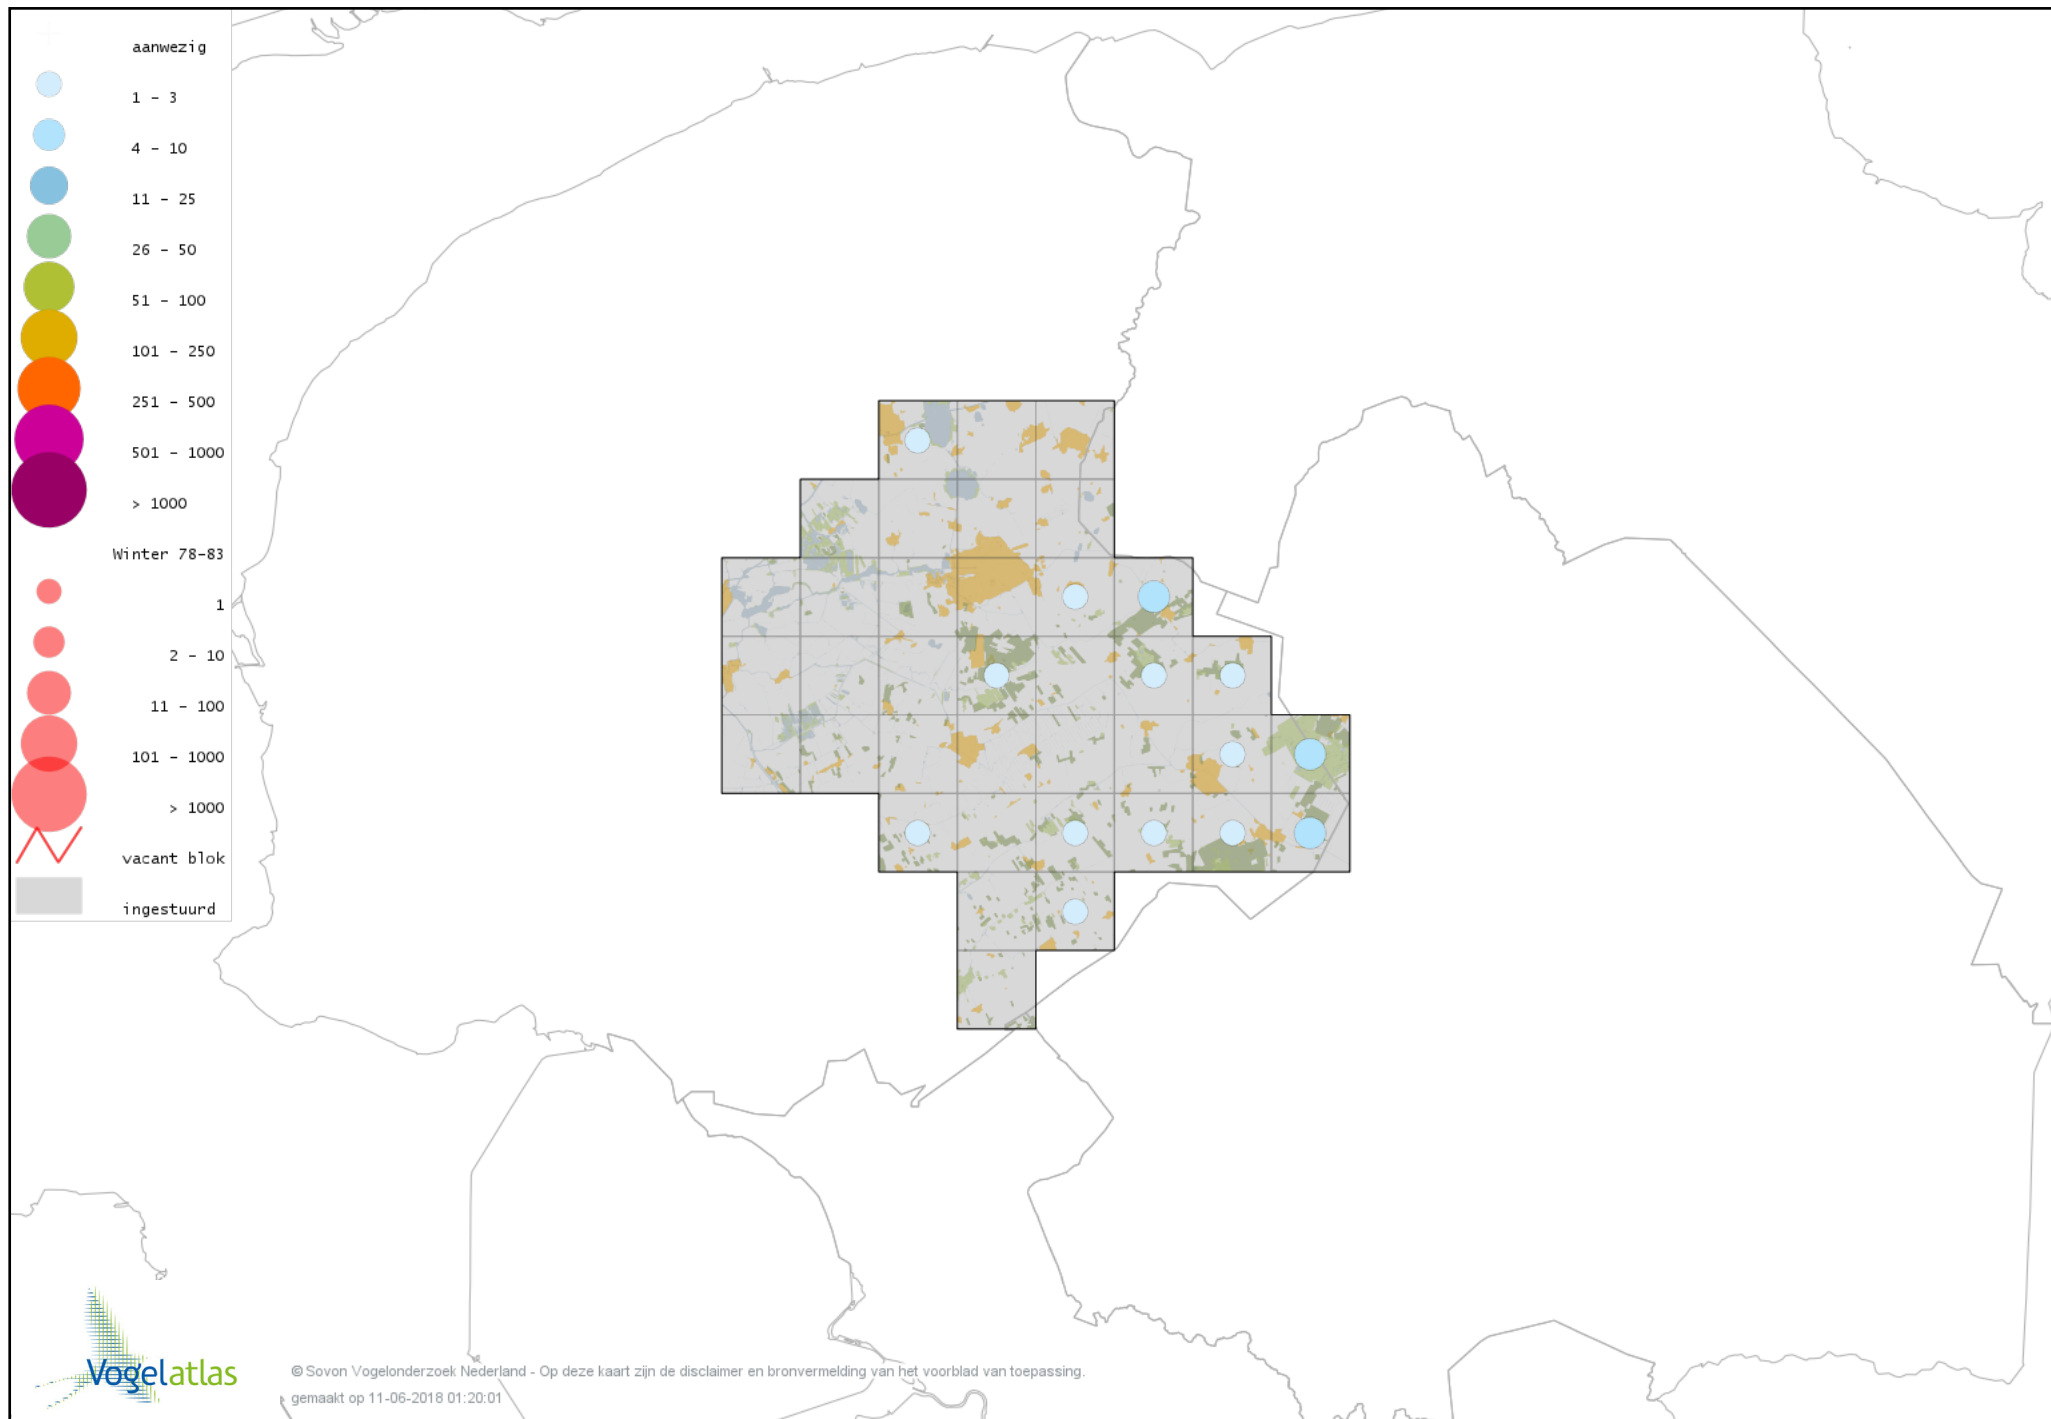

Voorlopige verspreidingskaart Raaf winter