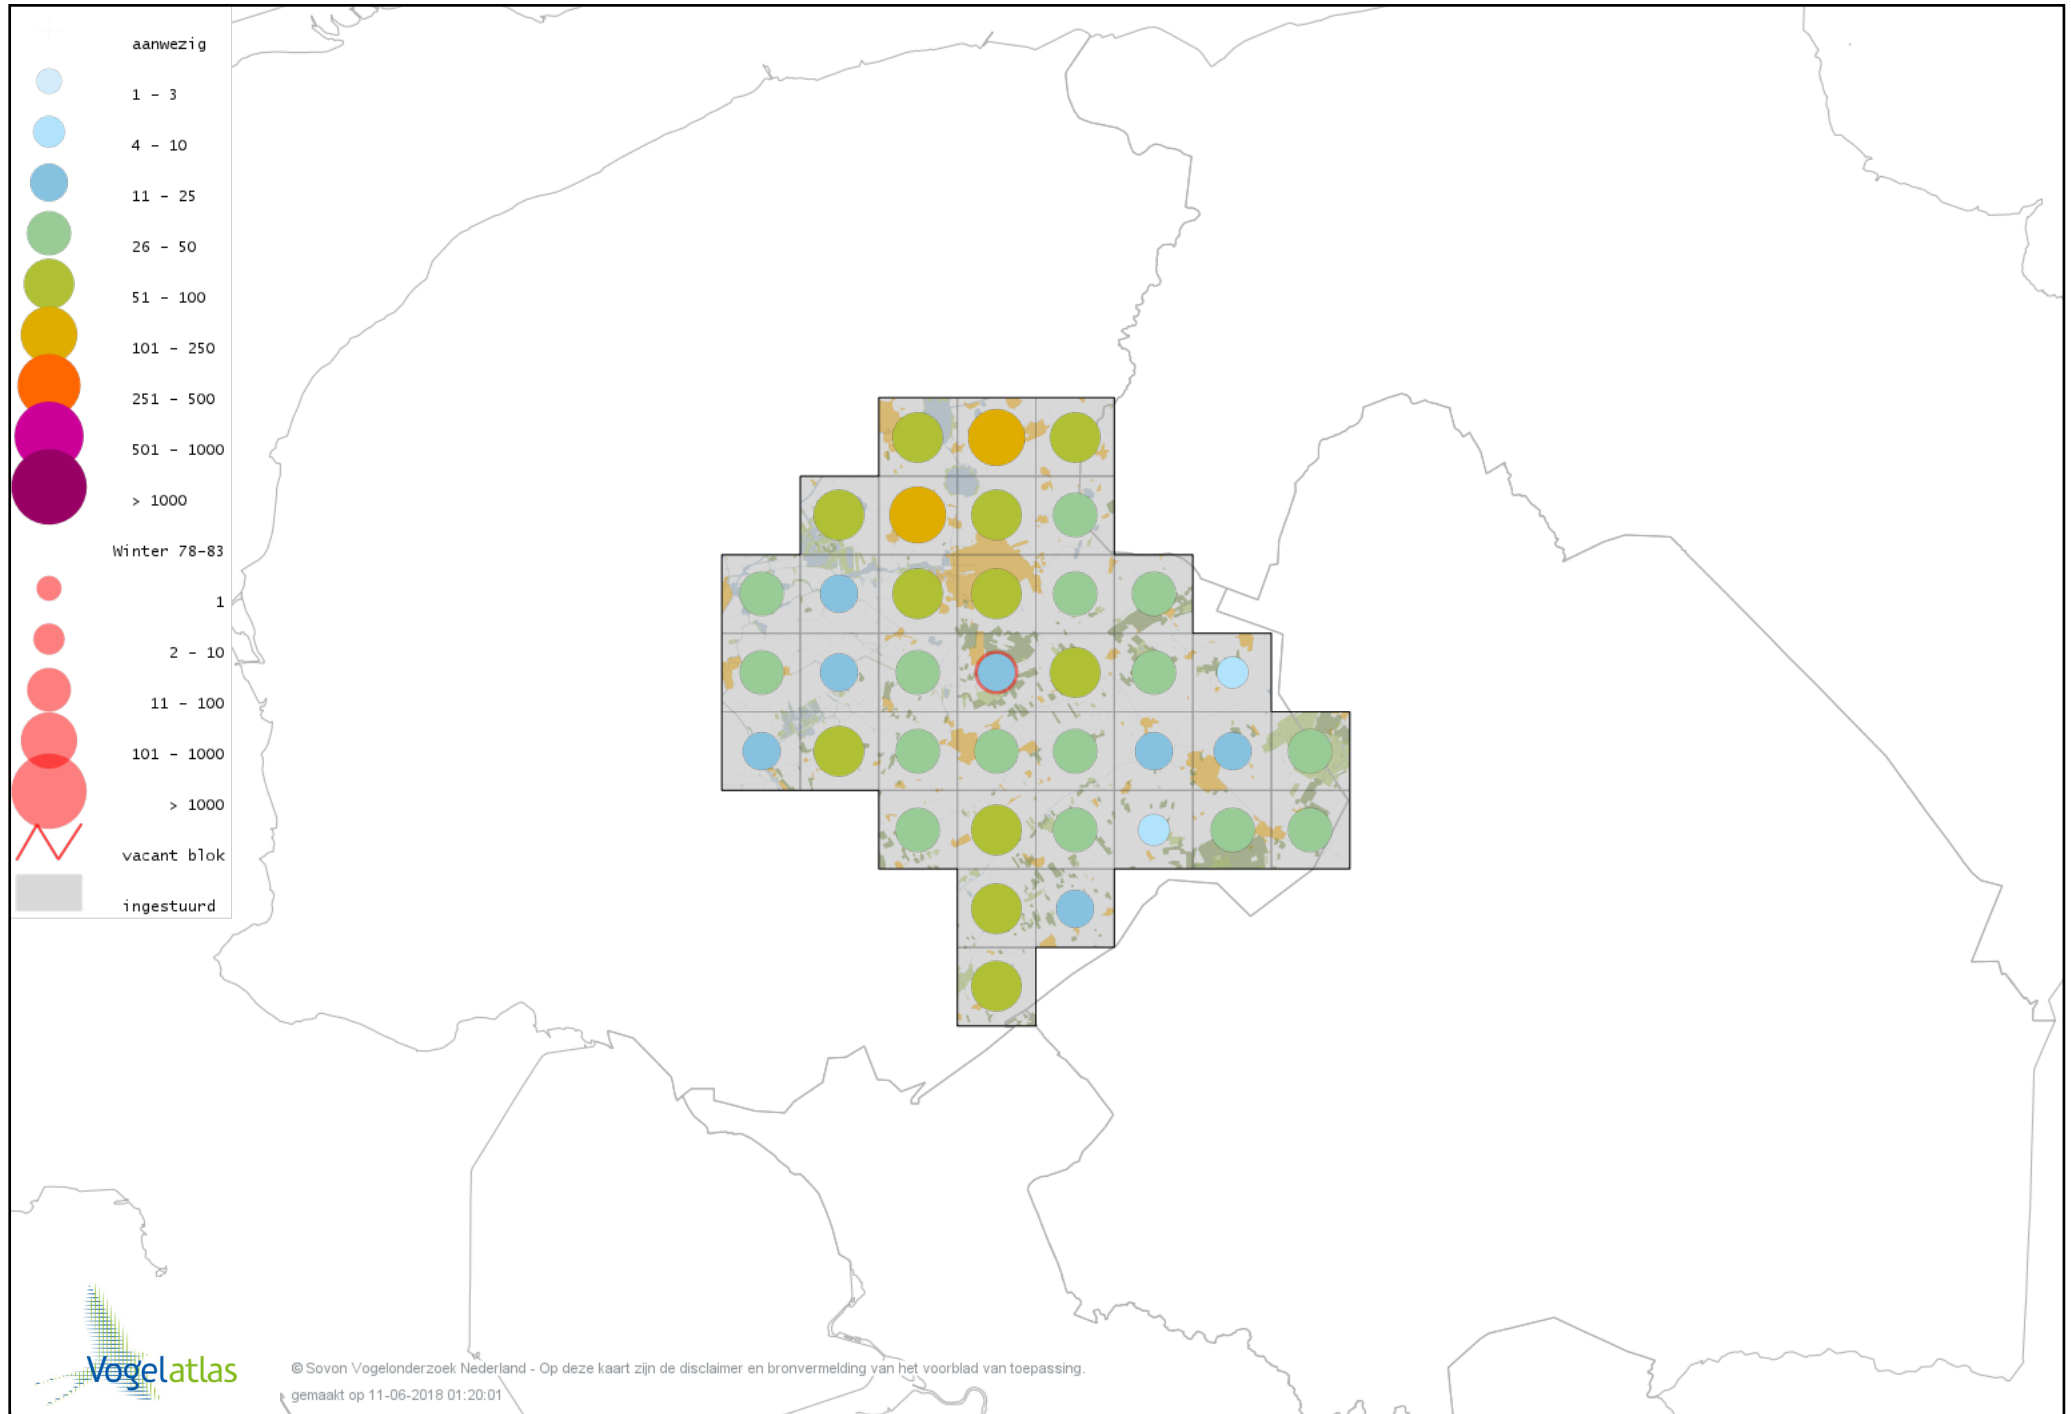

Voorlopige verspreidingskaart Putter winter