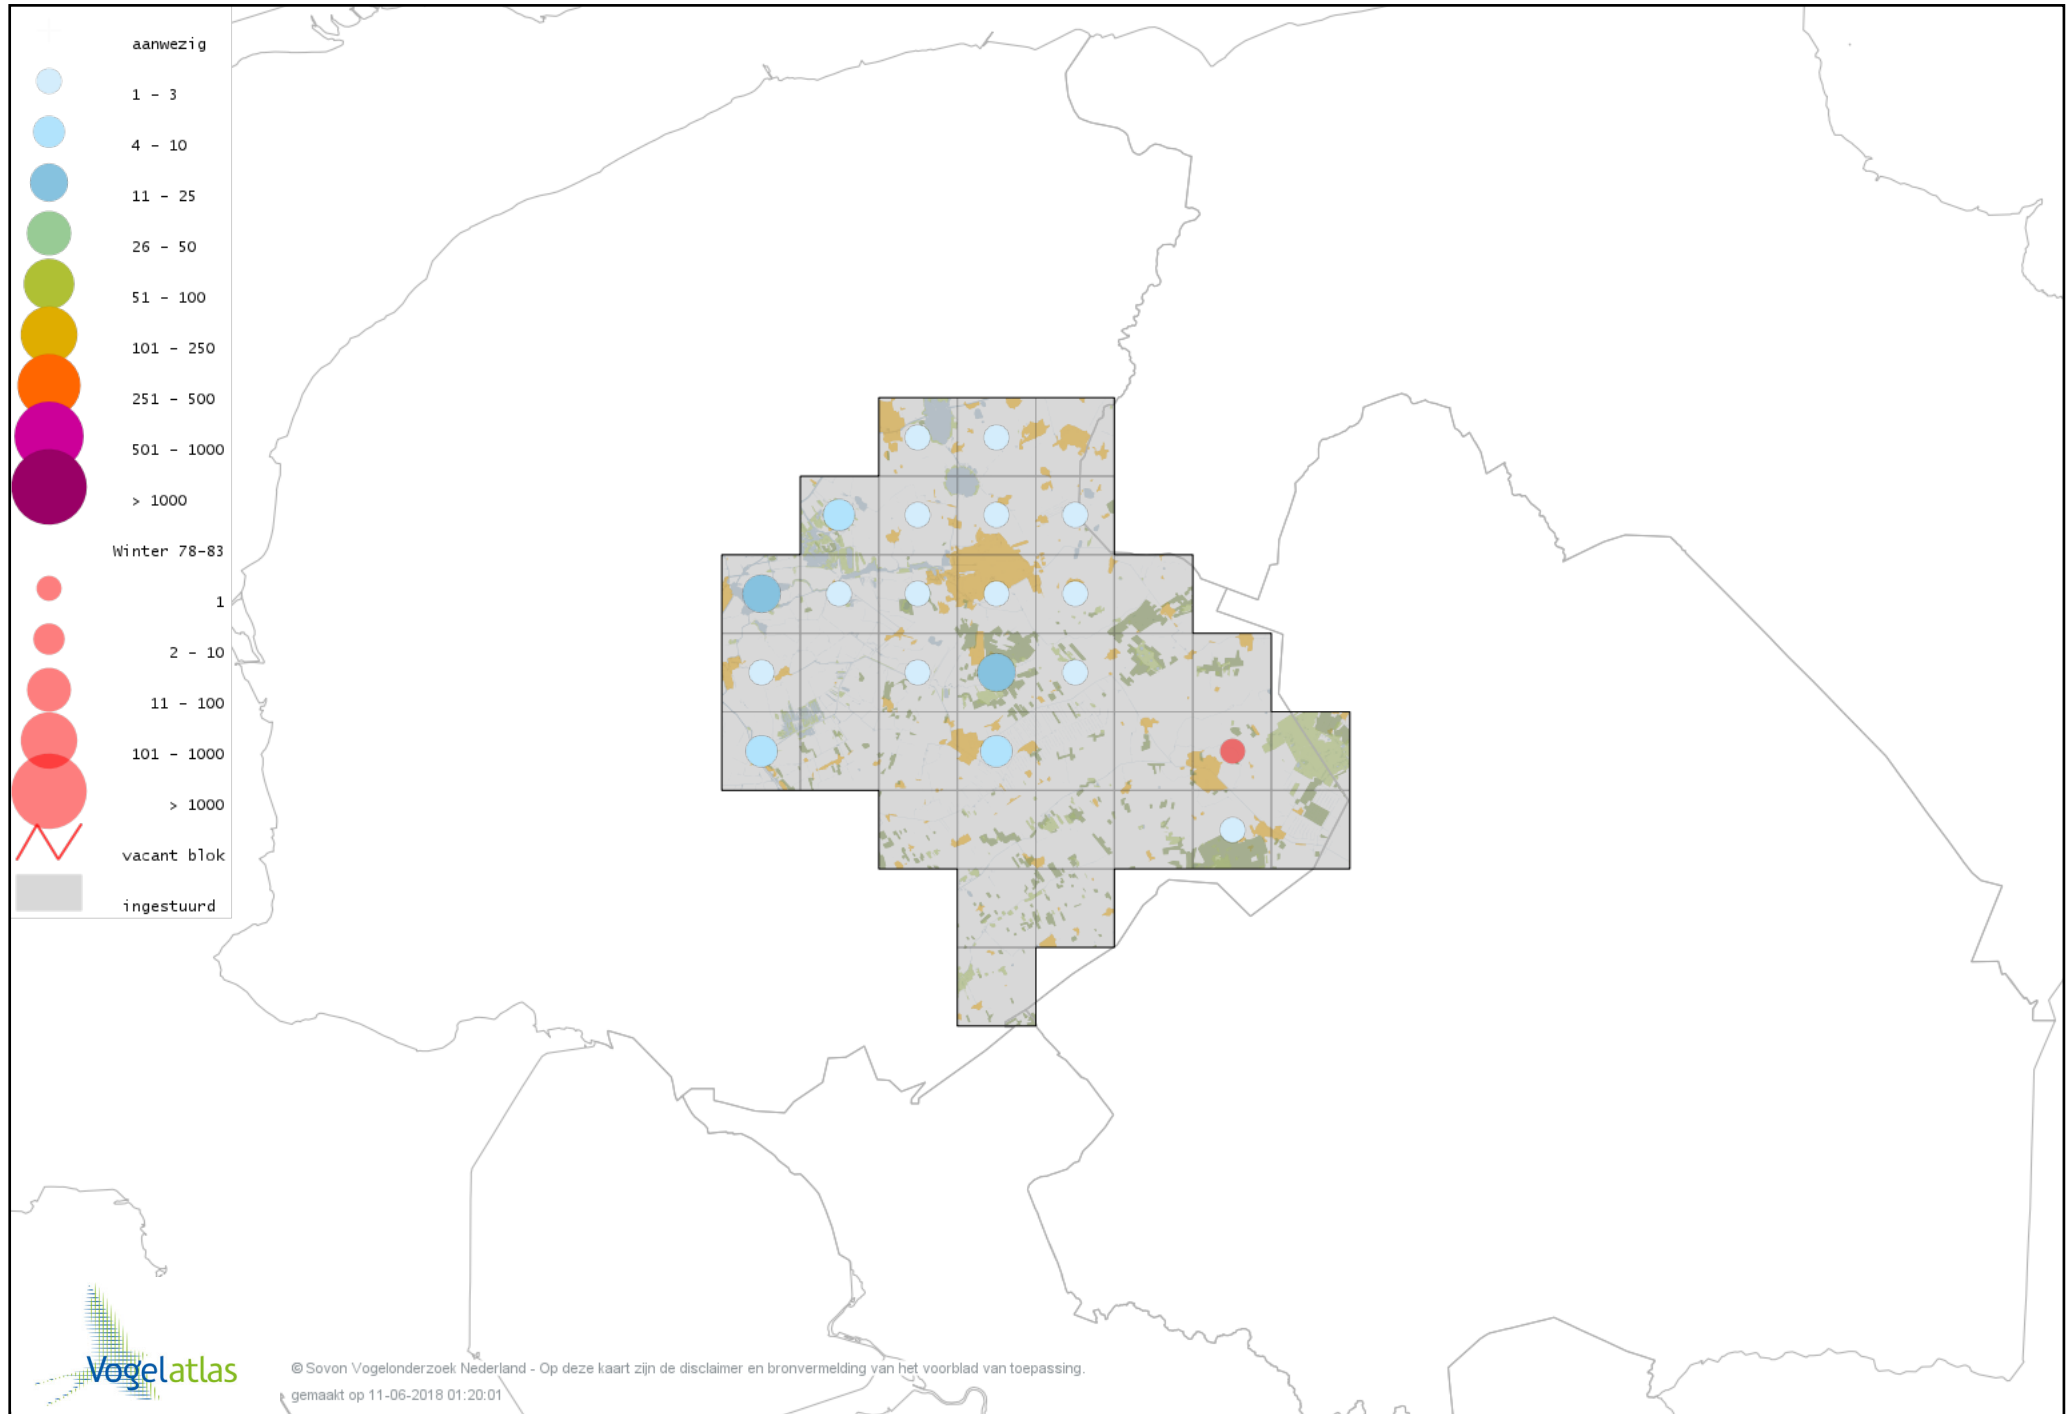

Voorlopige verspreidingskaart Ooievaar winter