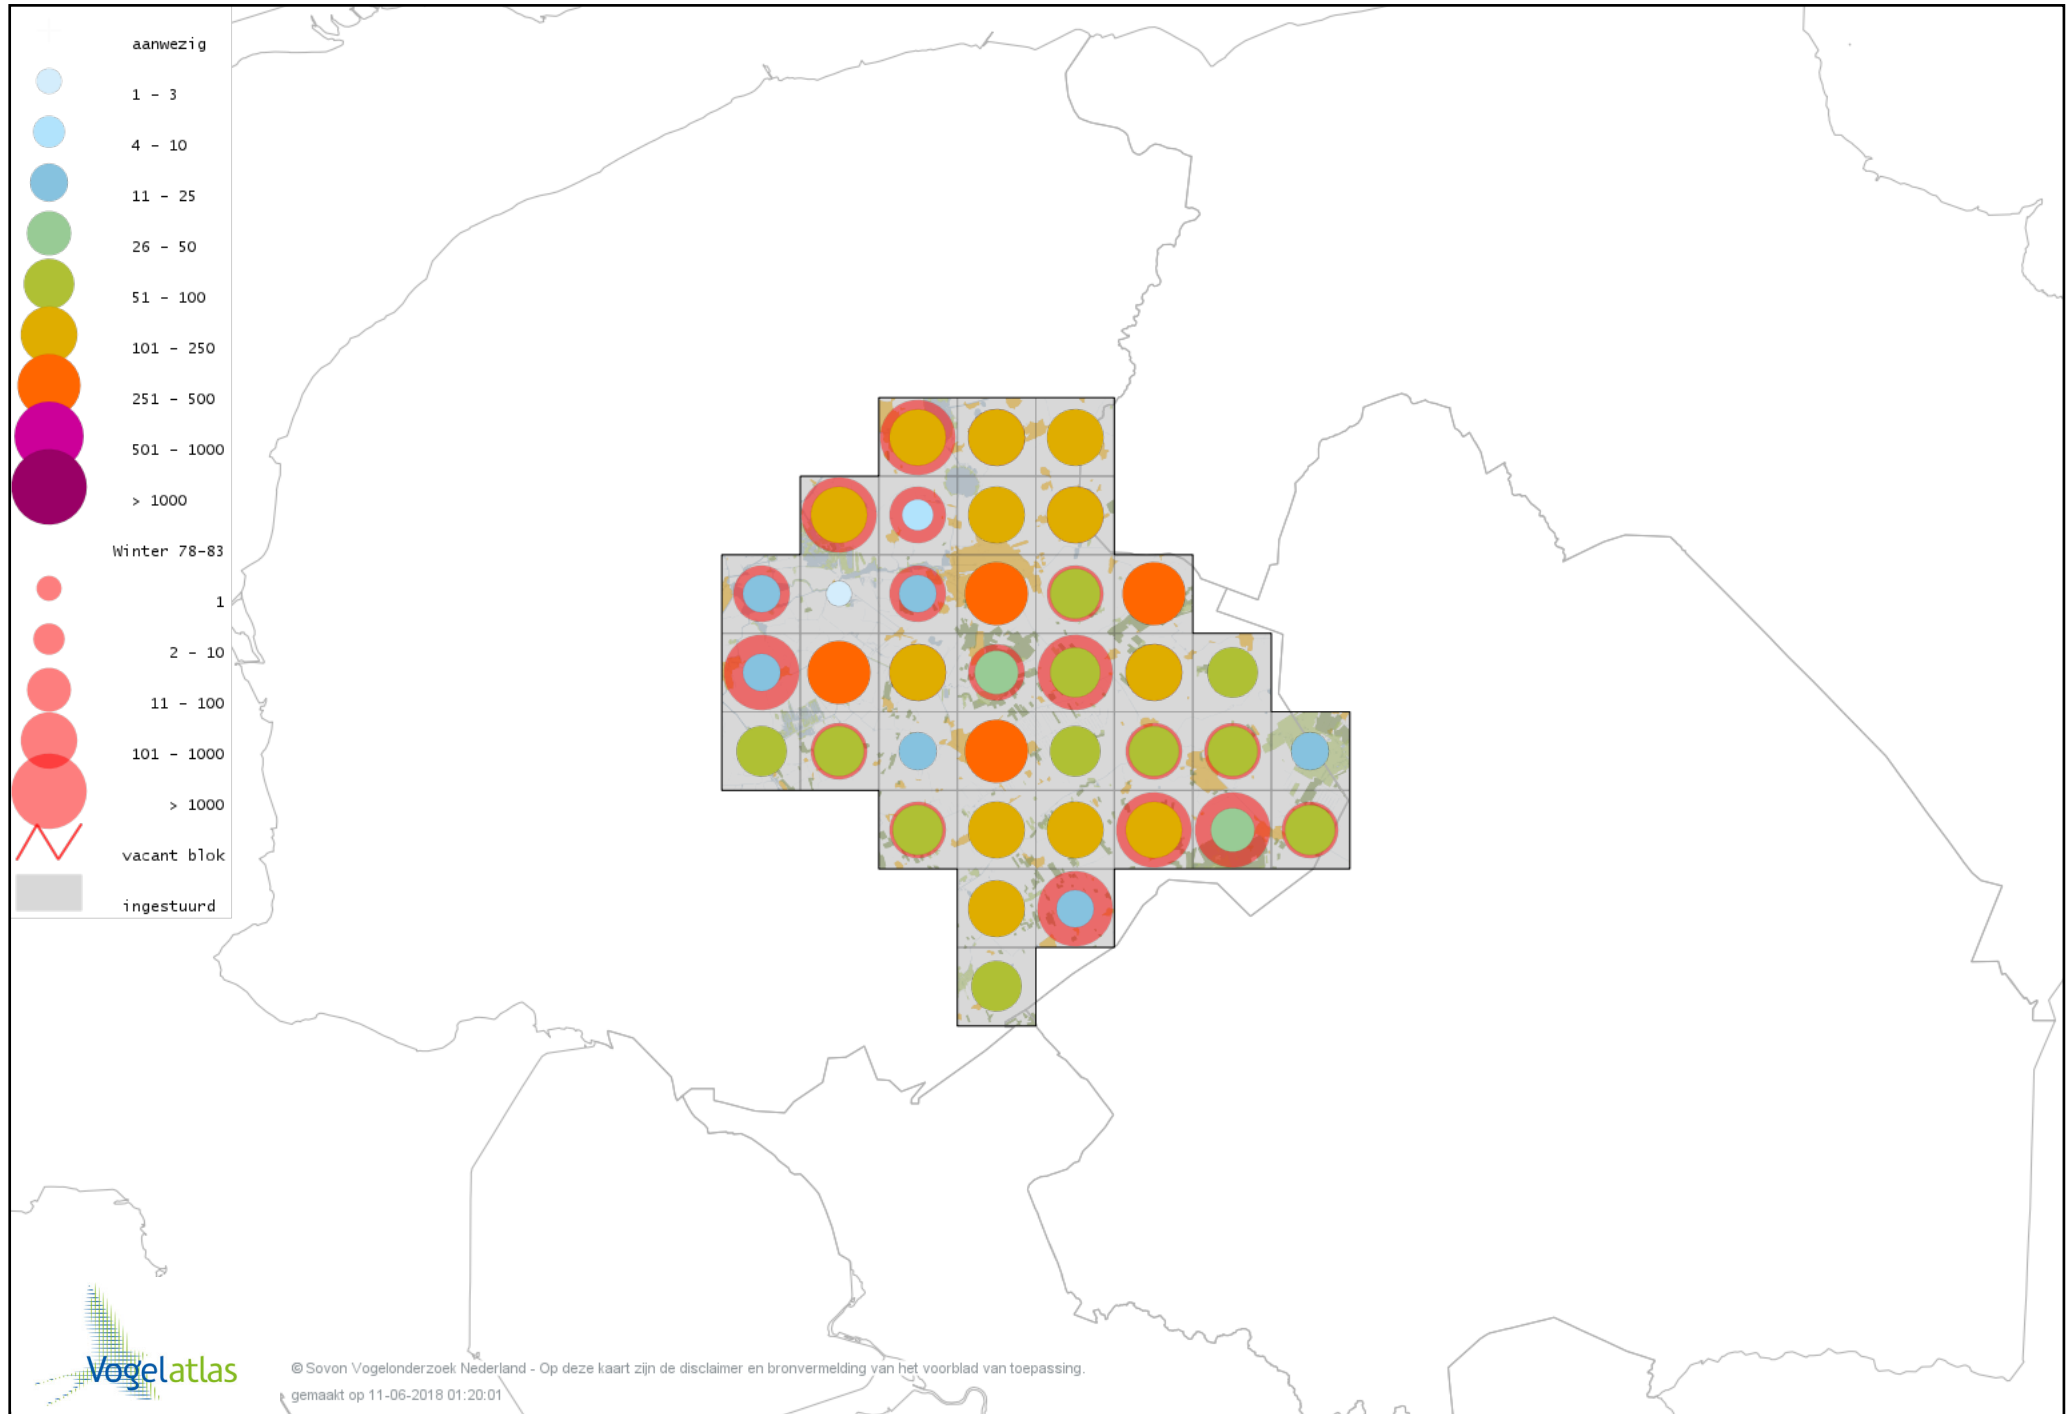

Voorlopige verspreidingskaart Huismus winter