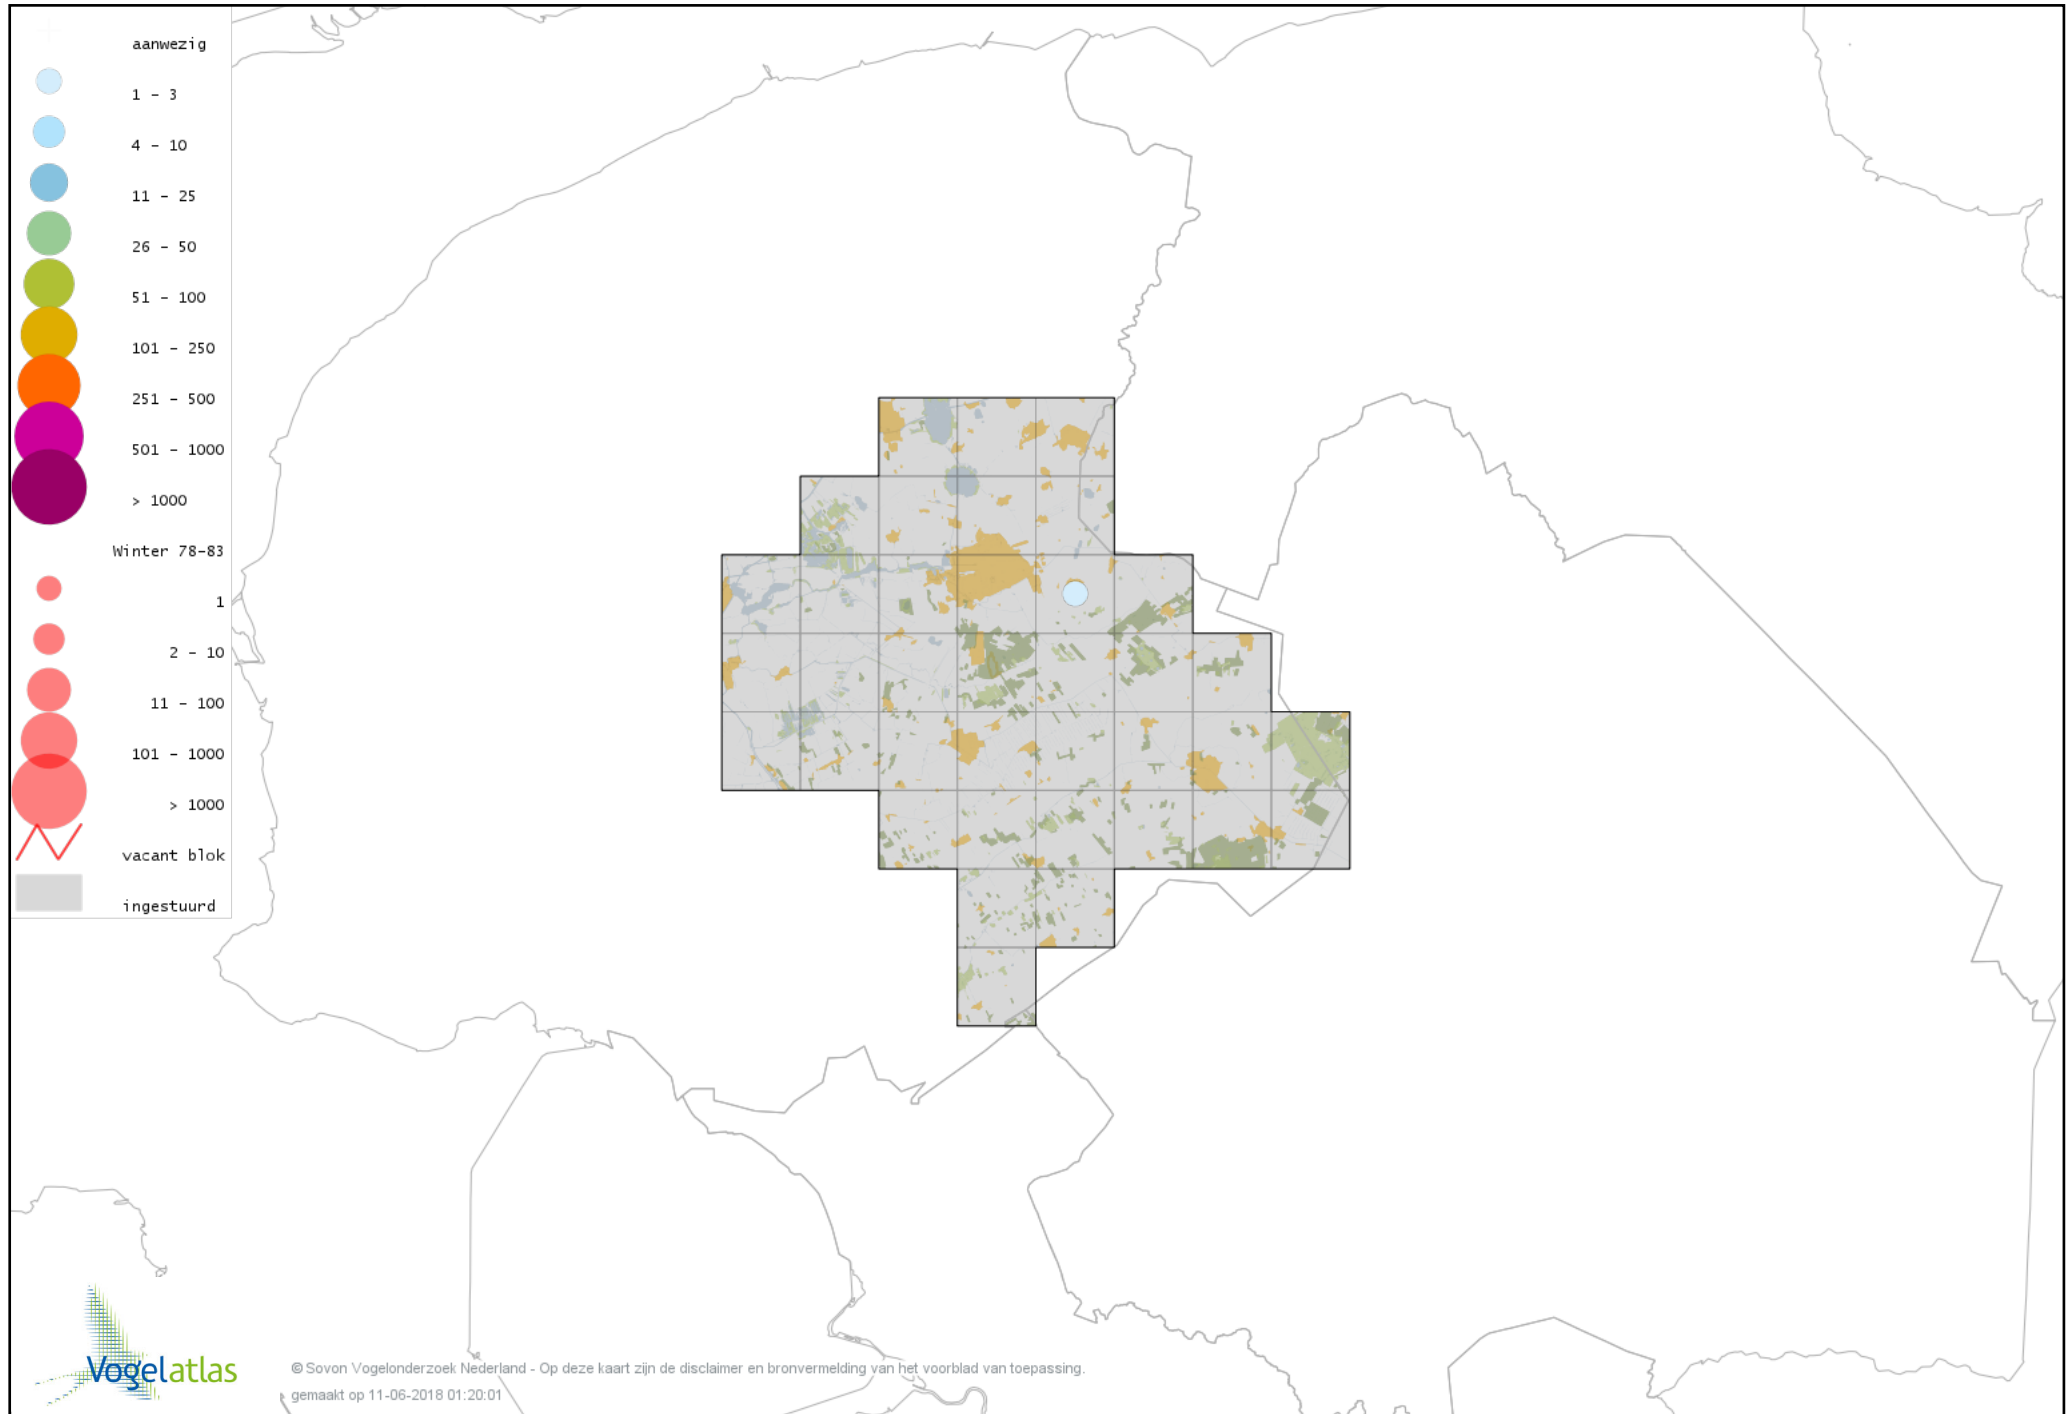

Voorlopige verspreidingskaart Canadese gans x Grauwe gans winter