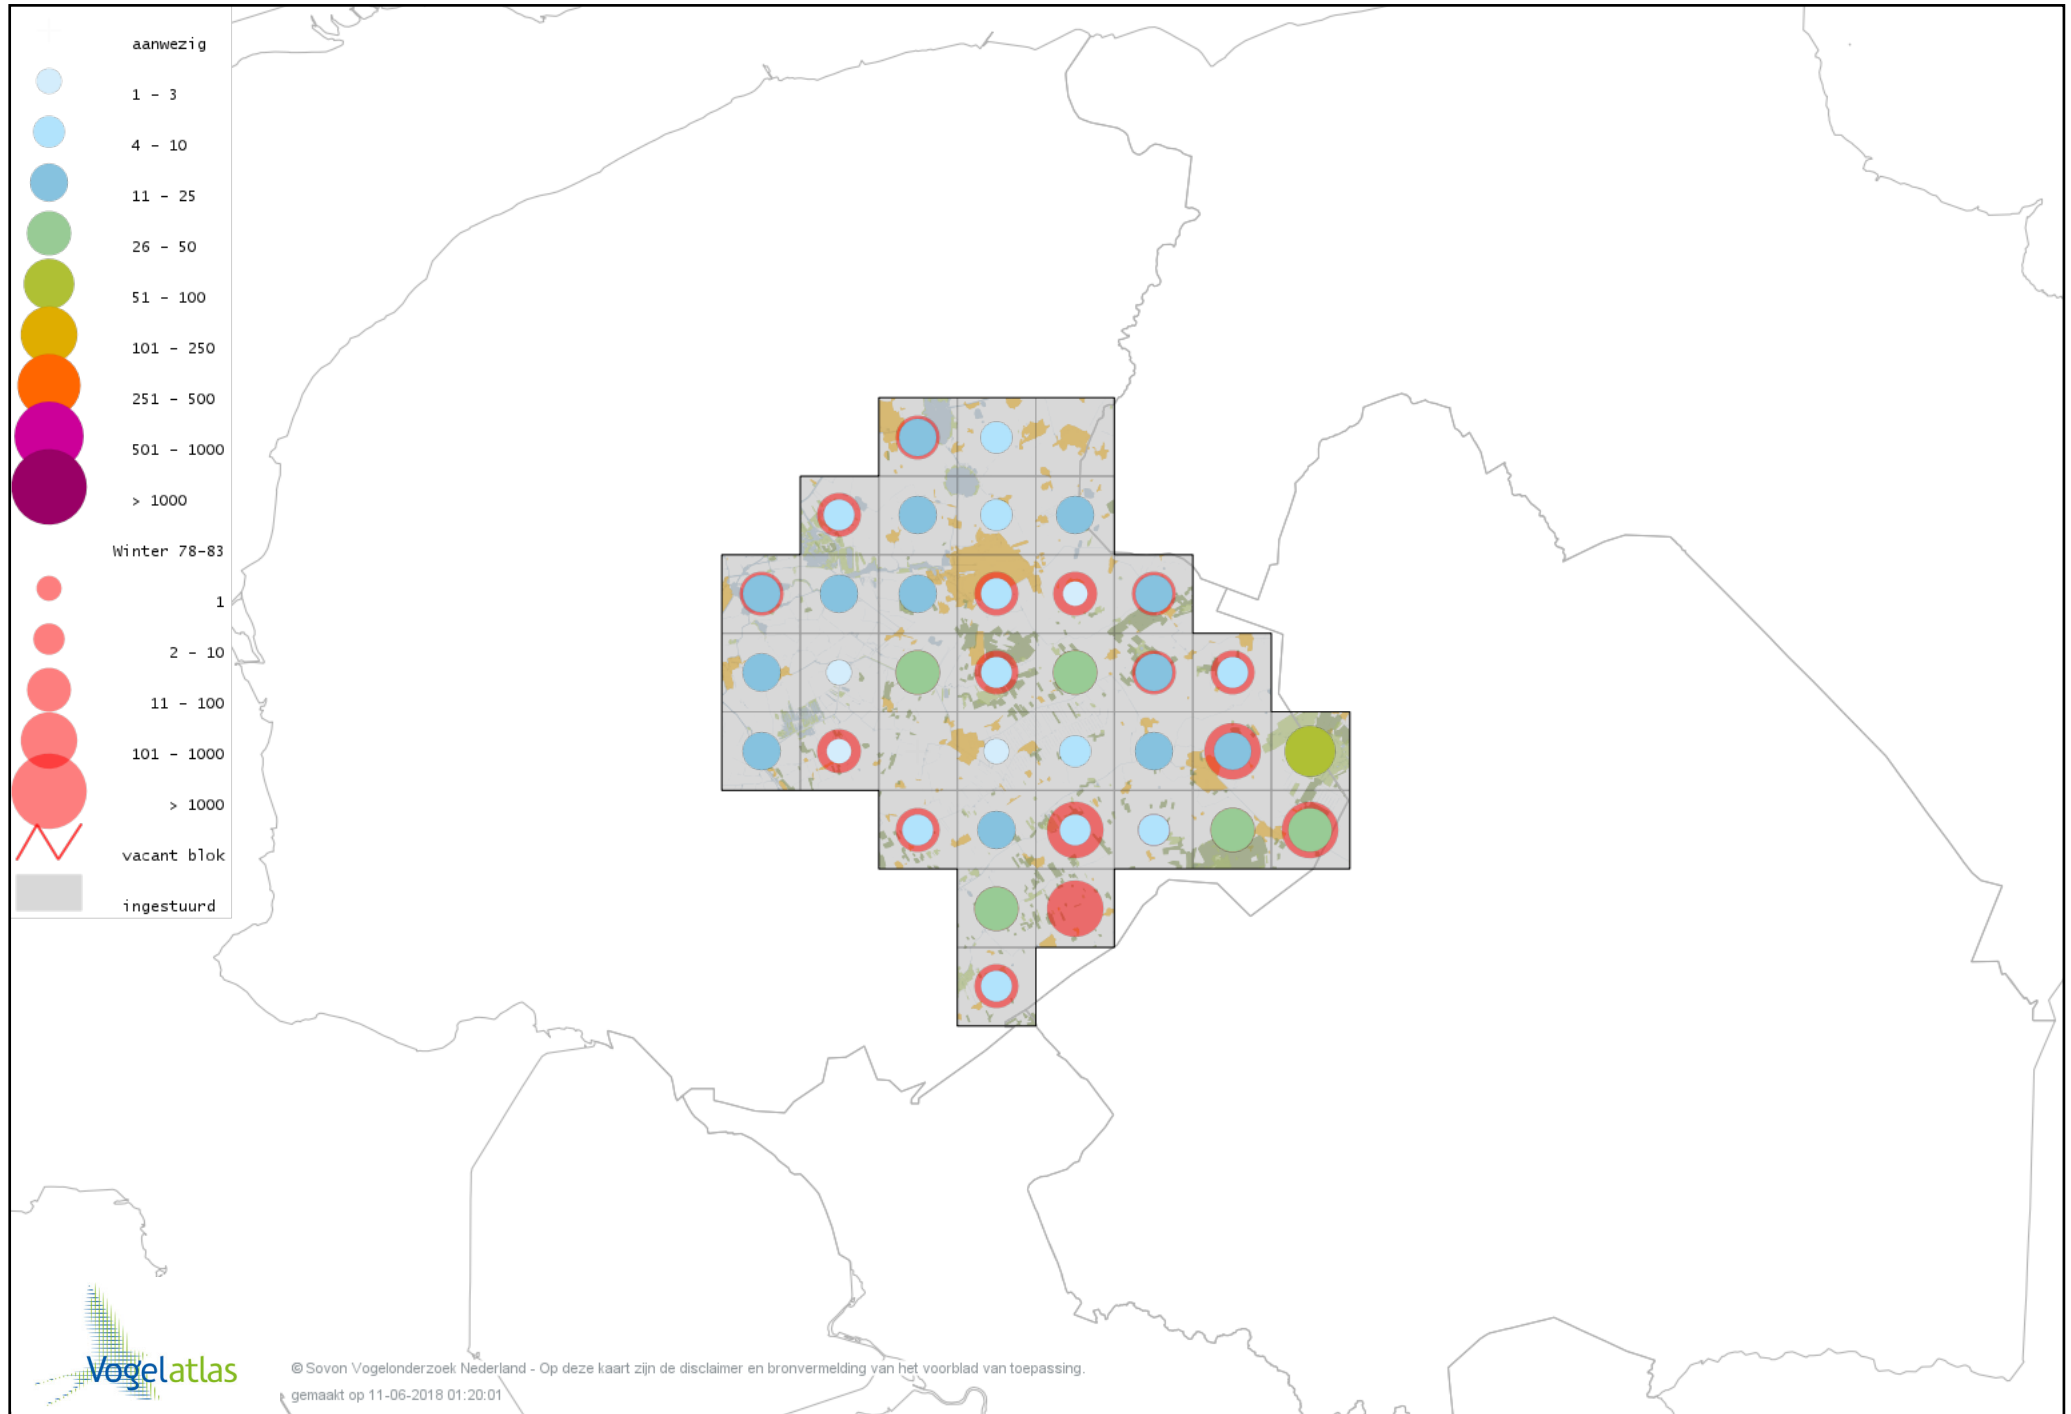

Voorlopige verspreidingskaart Graspieper winter