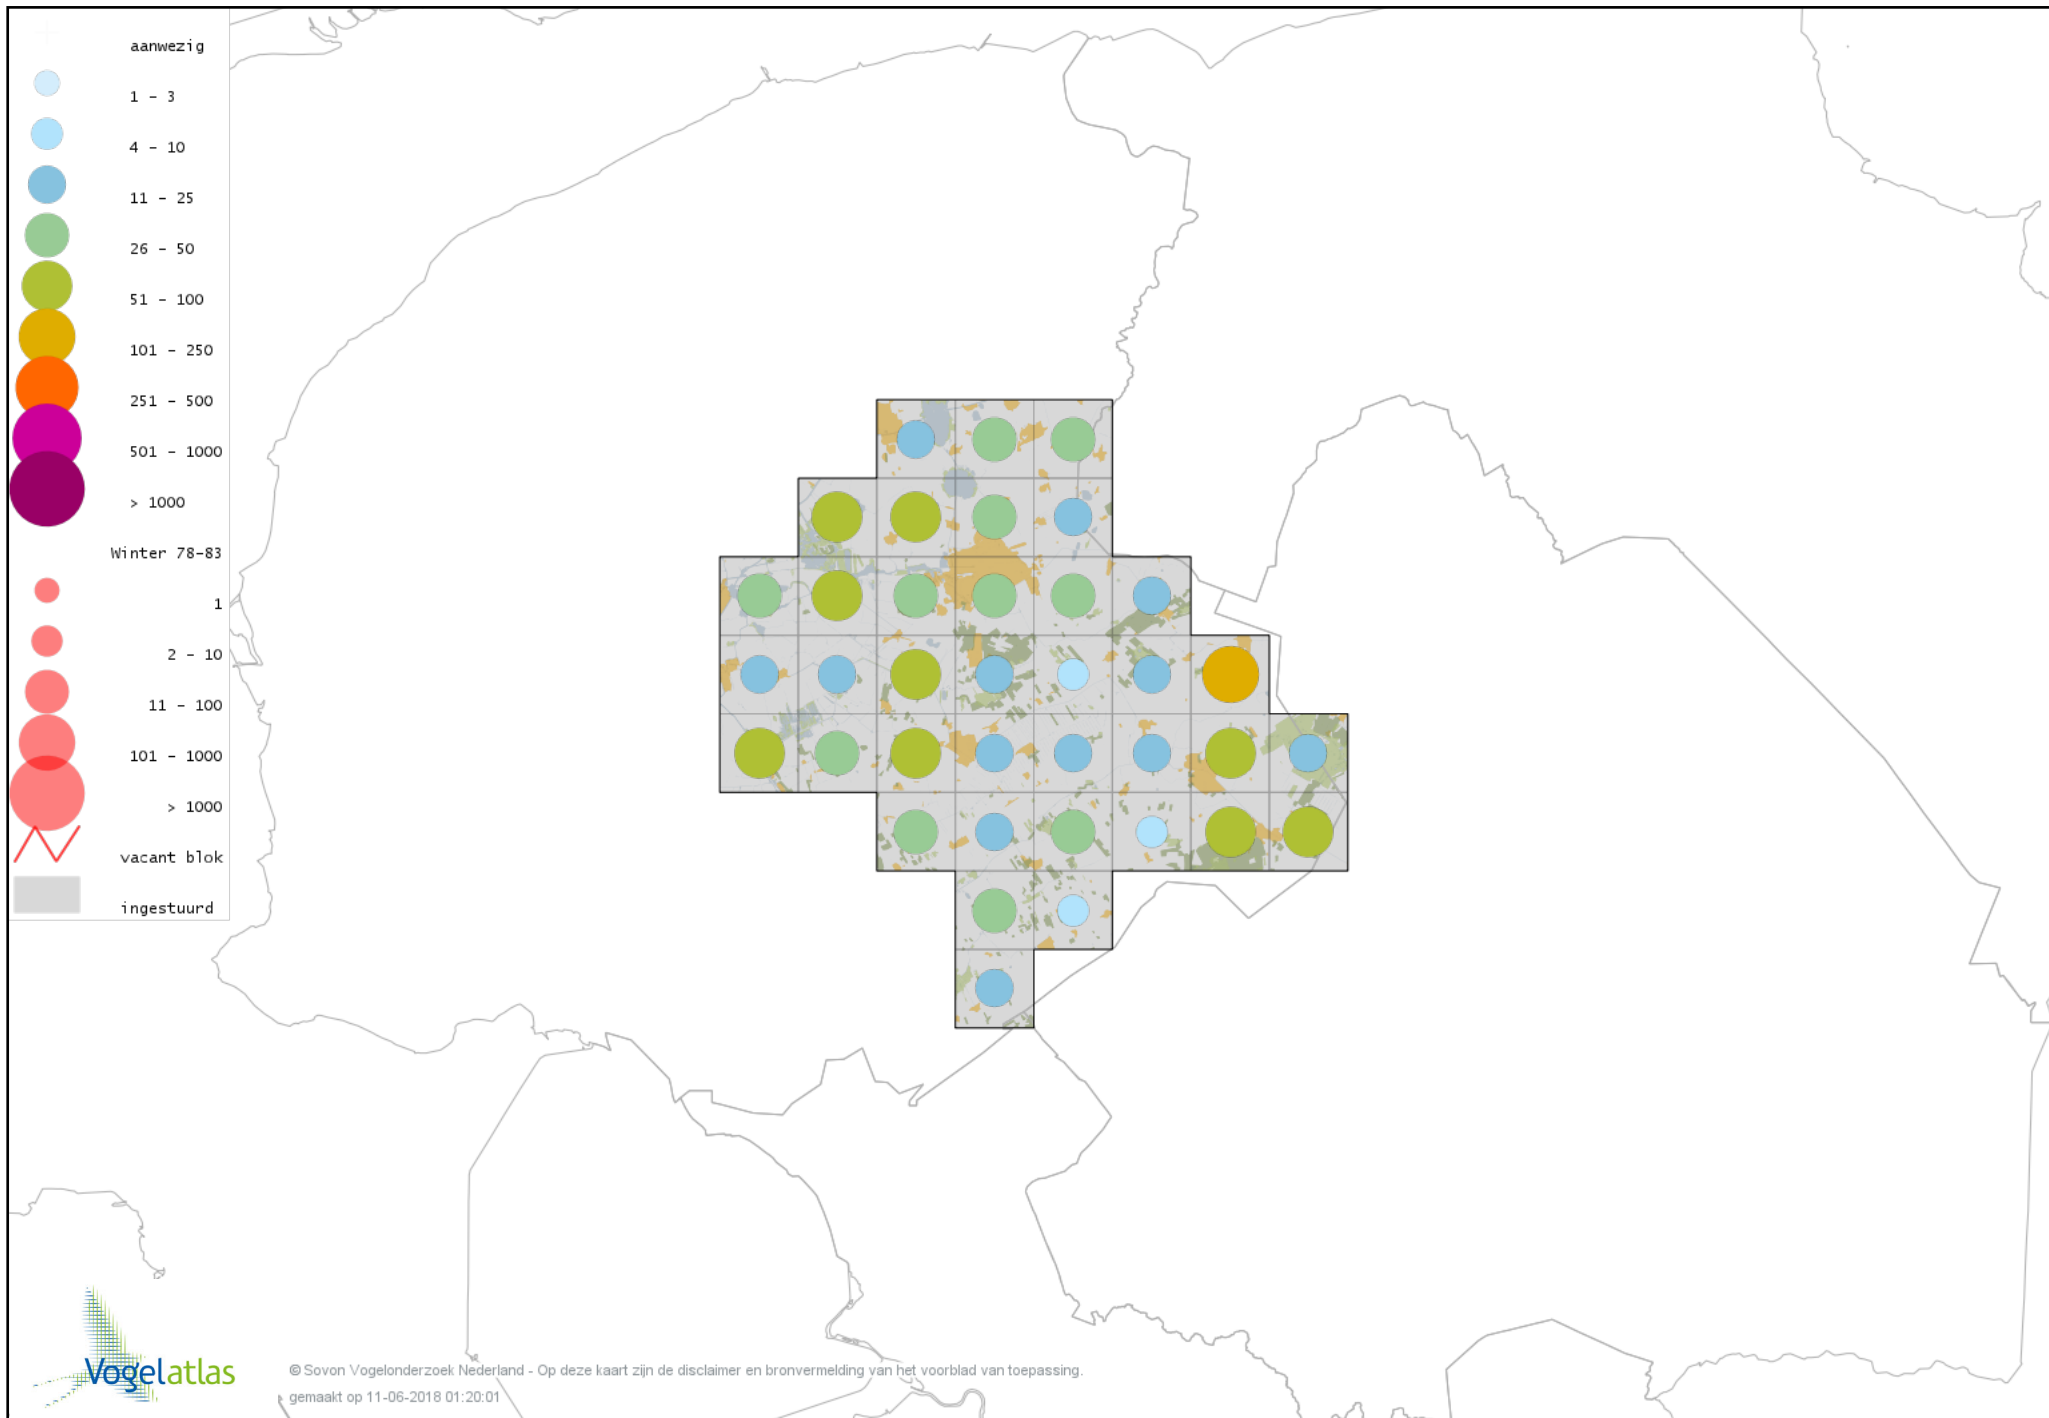

Voorlopige verspreidingskaart Nijlgans winter