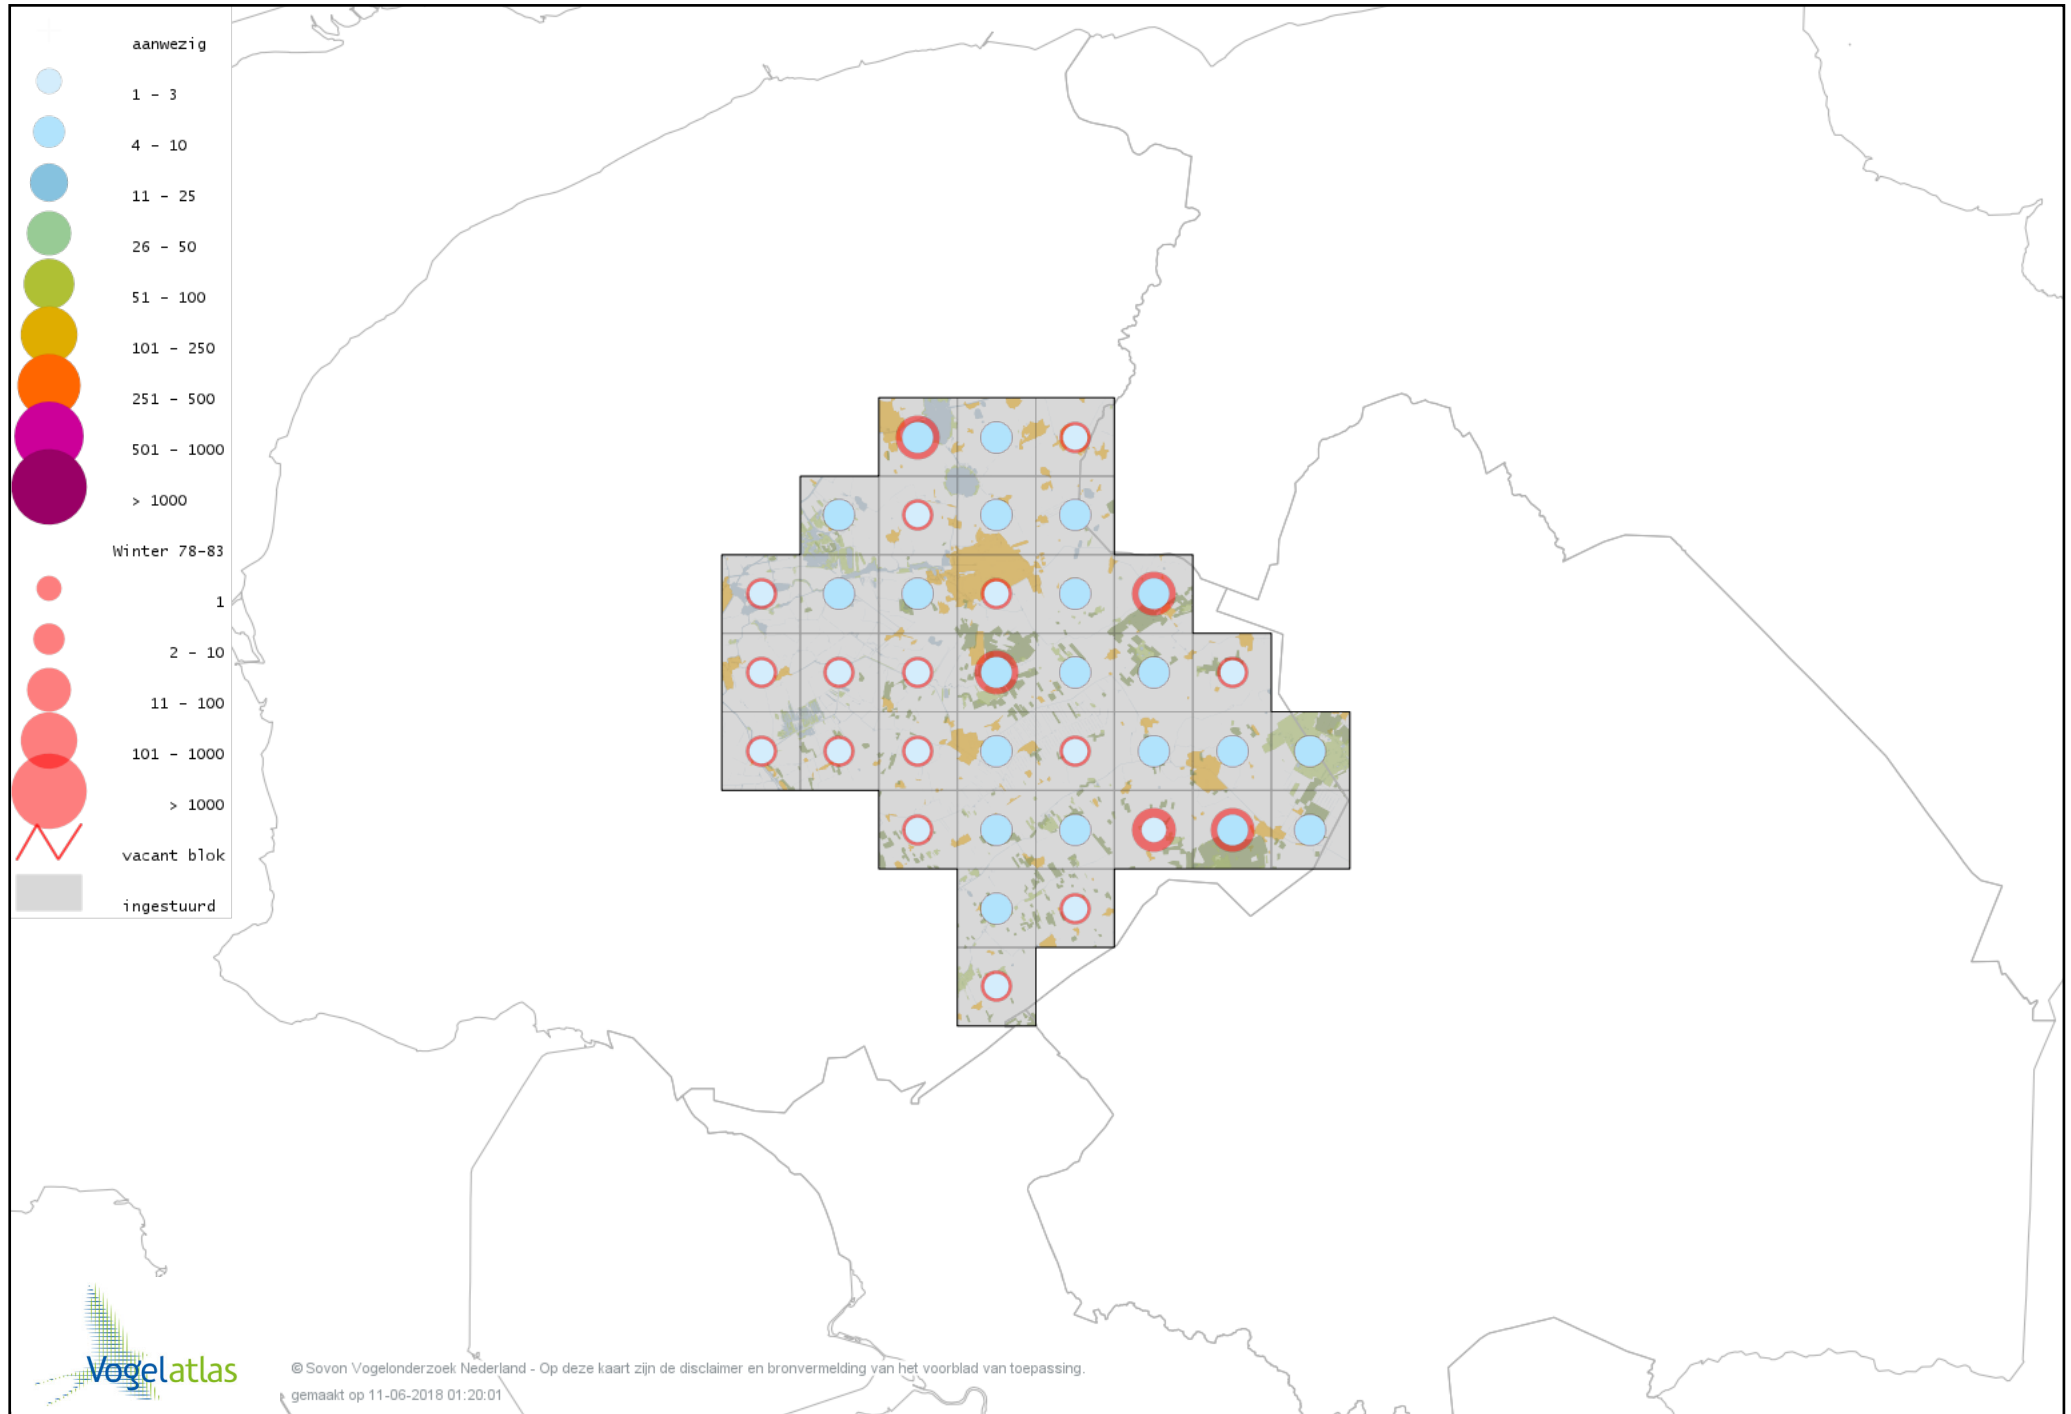

Voorlopige verspreidingskaart Sperwer winter