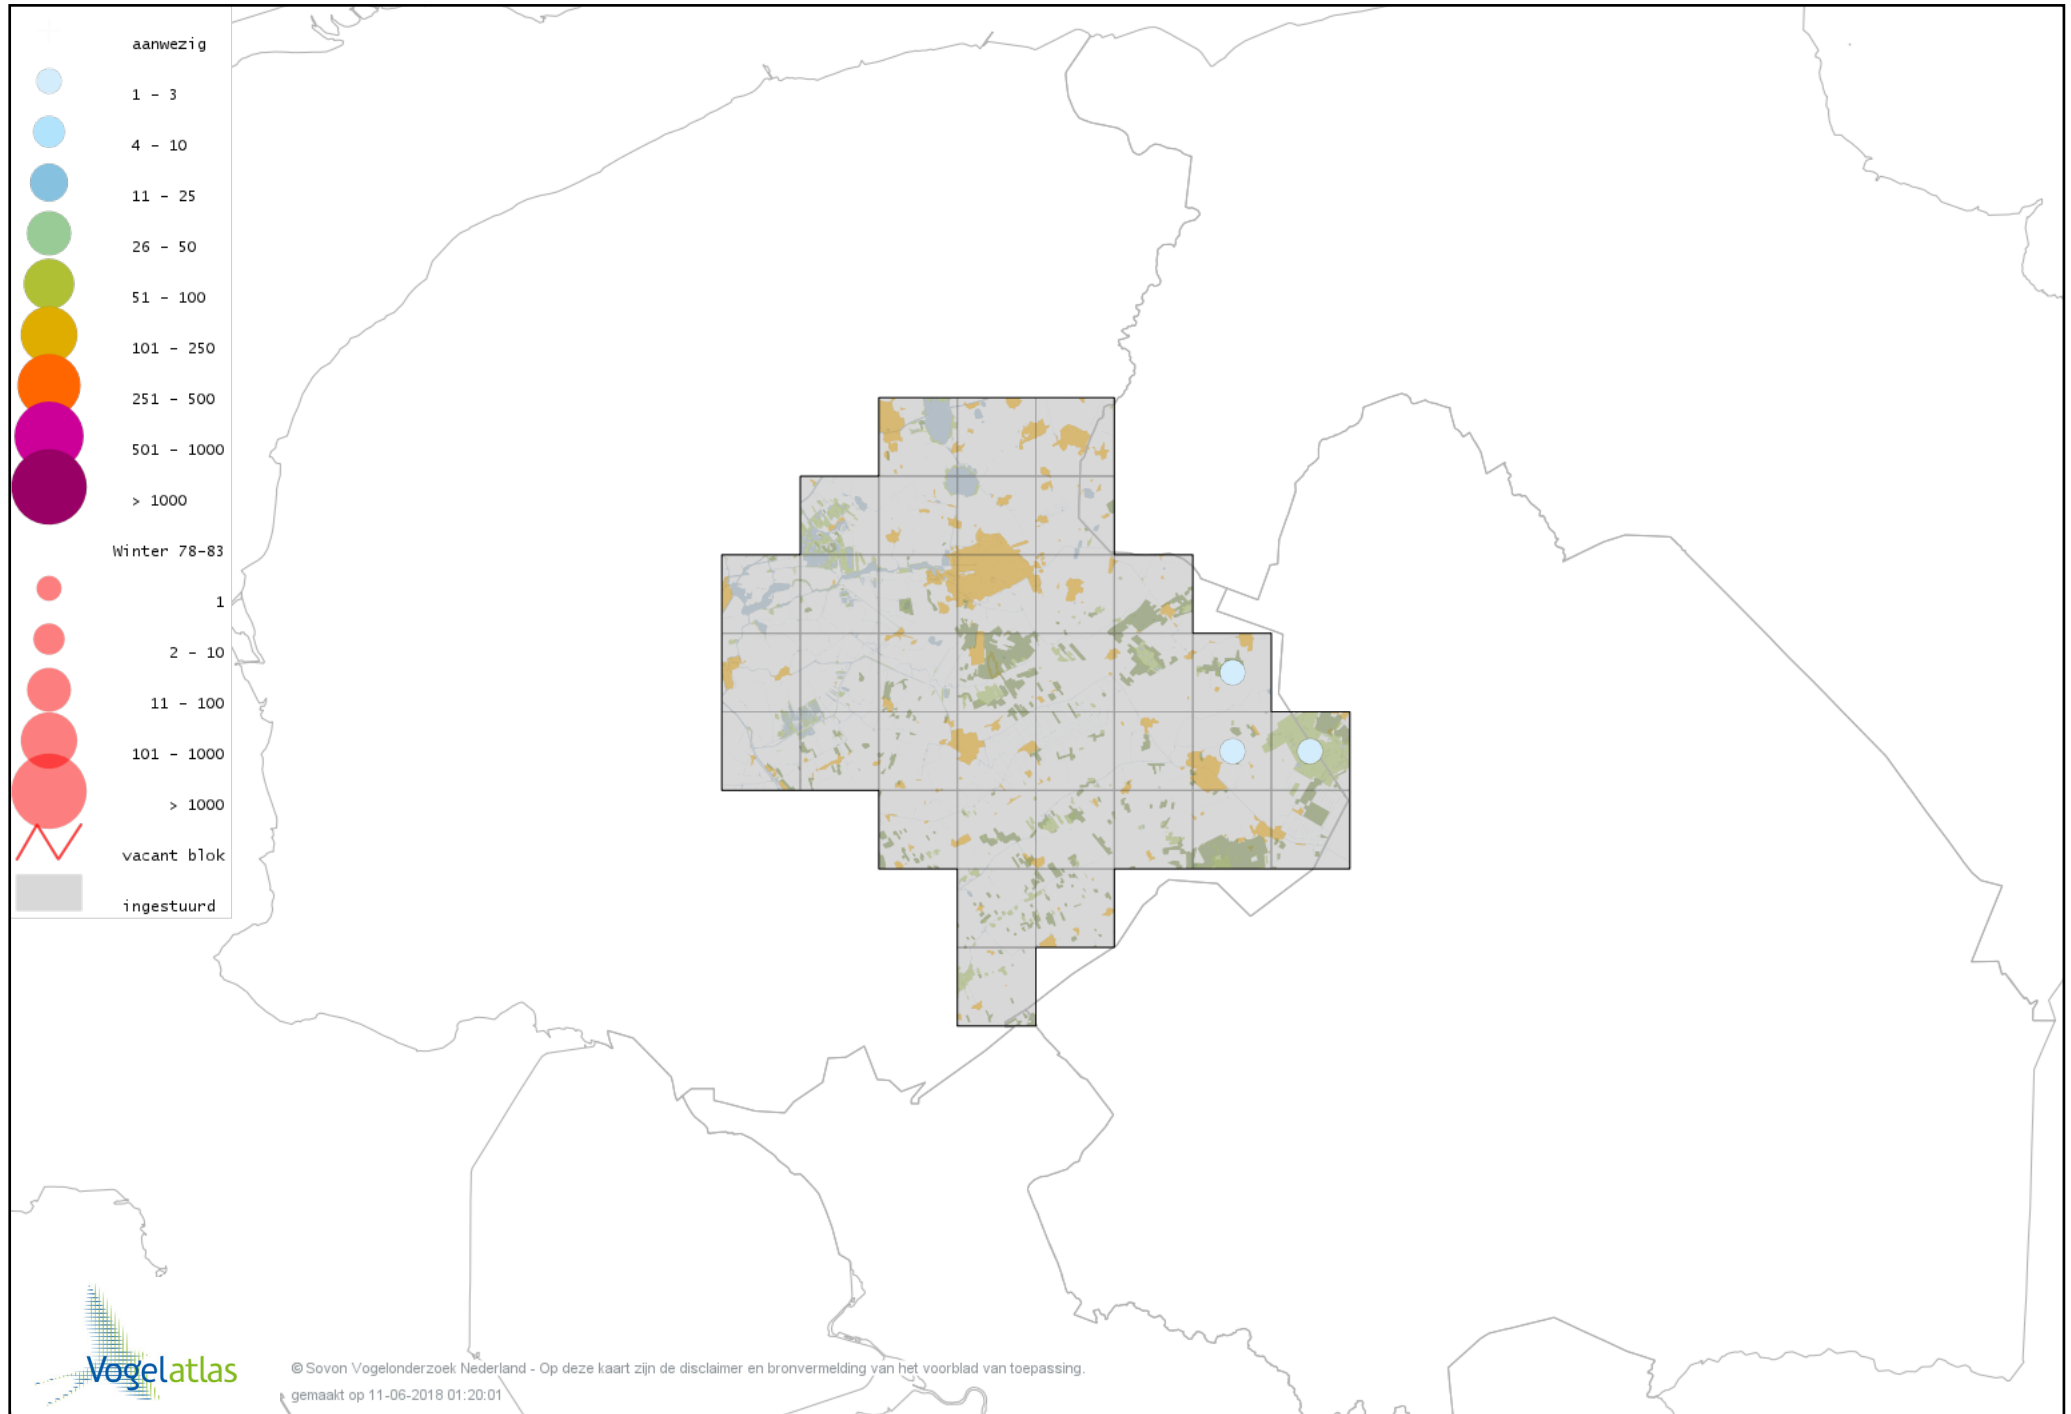

Voorlopige verspreidingskaart Dwerggans winter