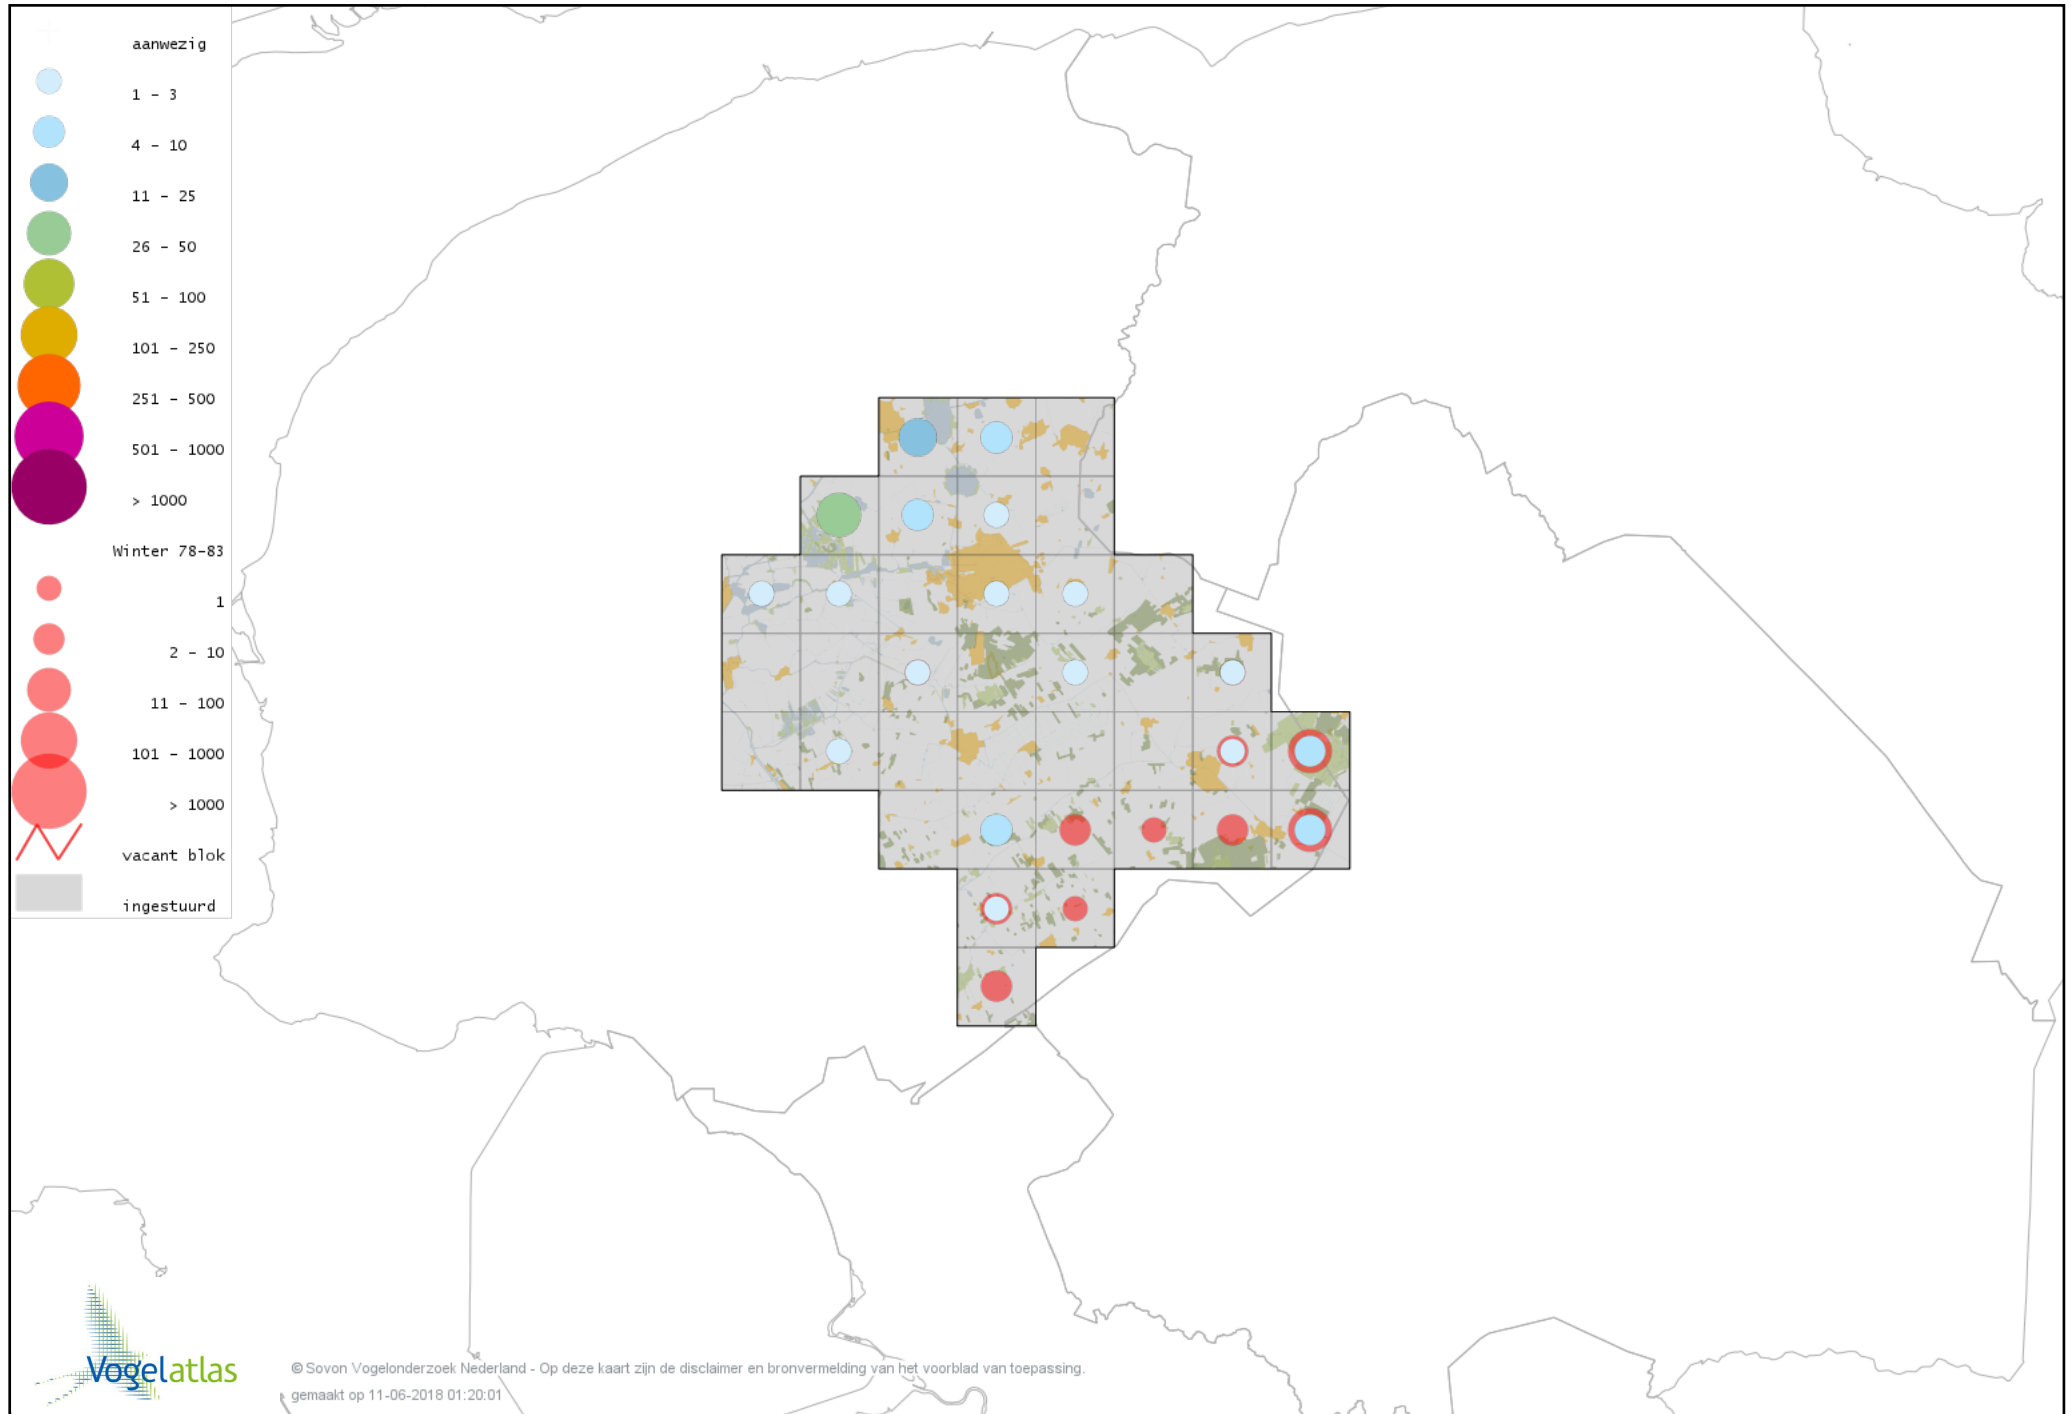

Voorlopige verspreidingskaart Waterpieper winter