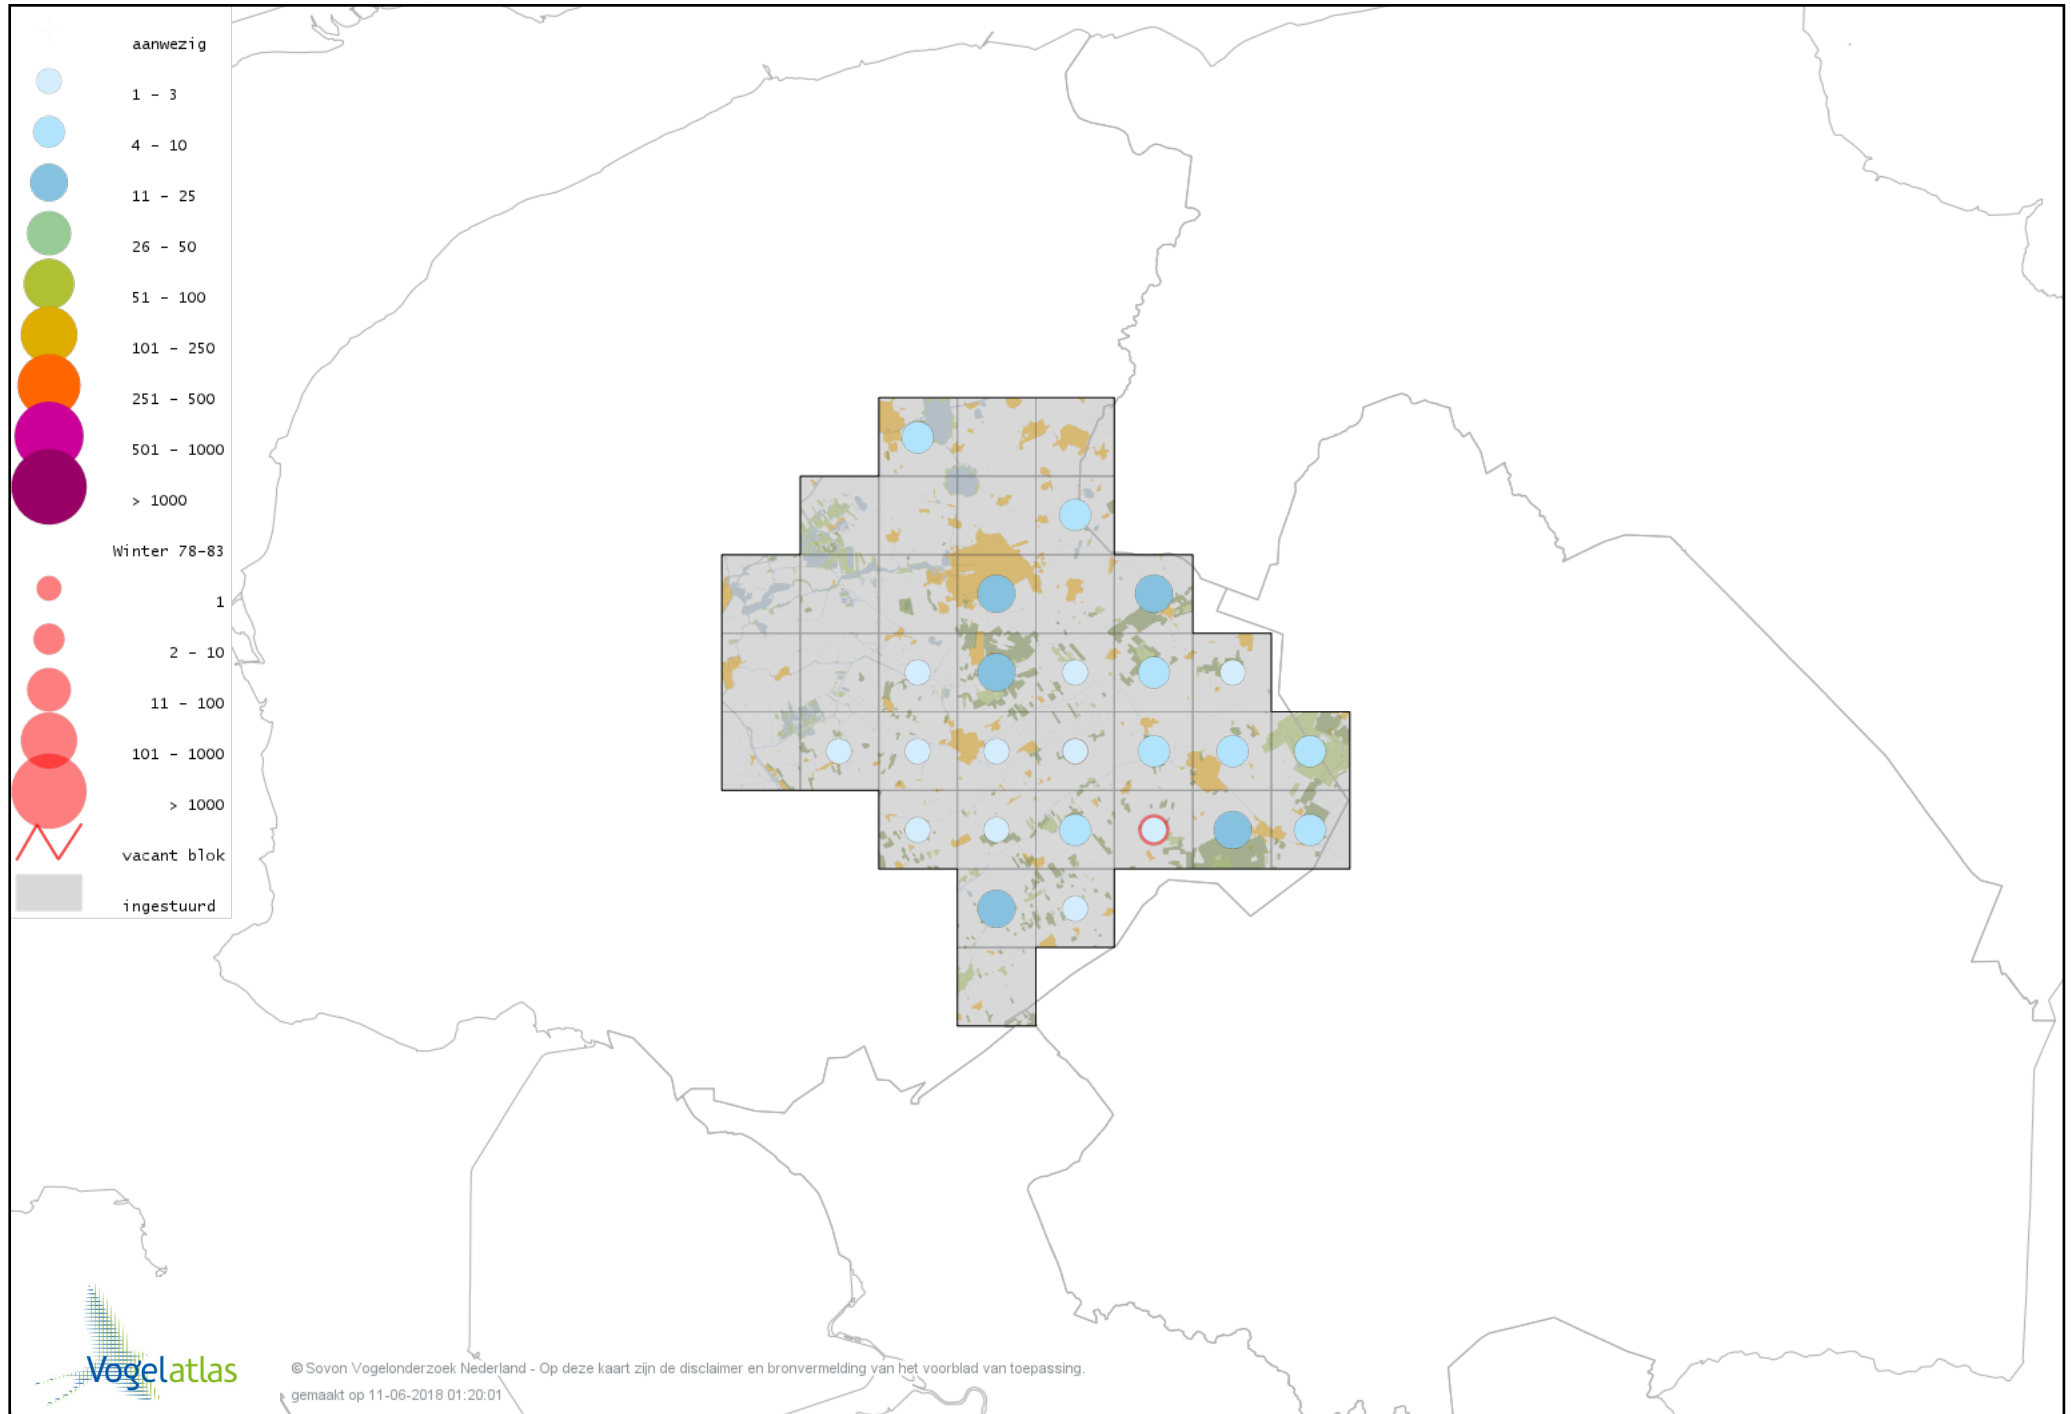

Voorlopige verspreidingskaart Appelvink winter