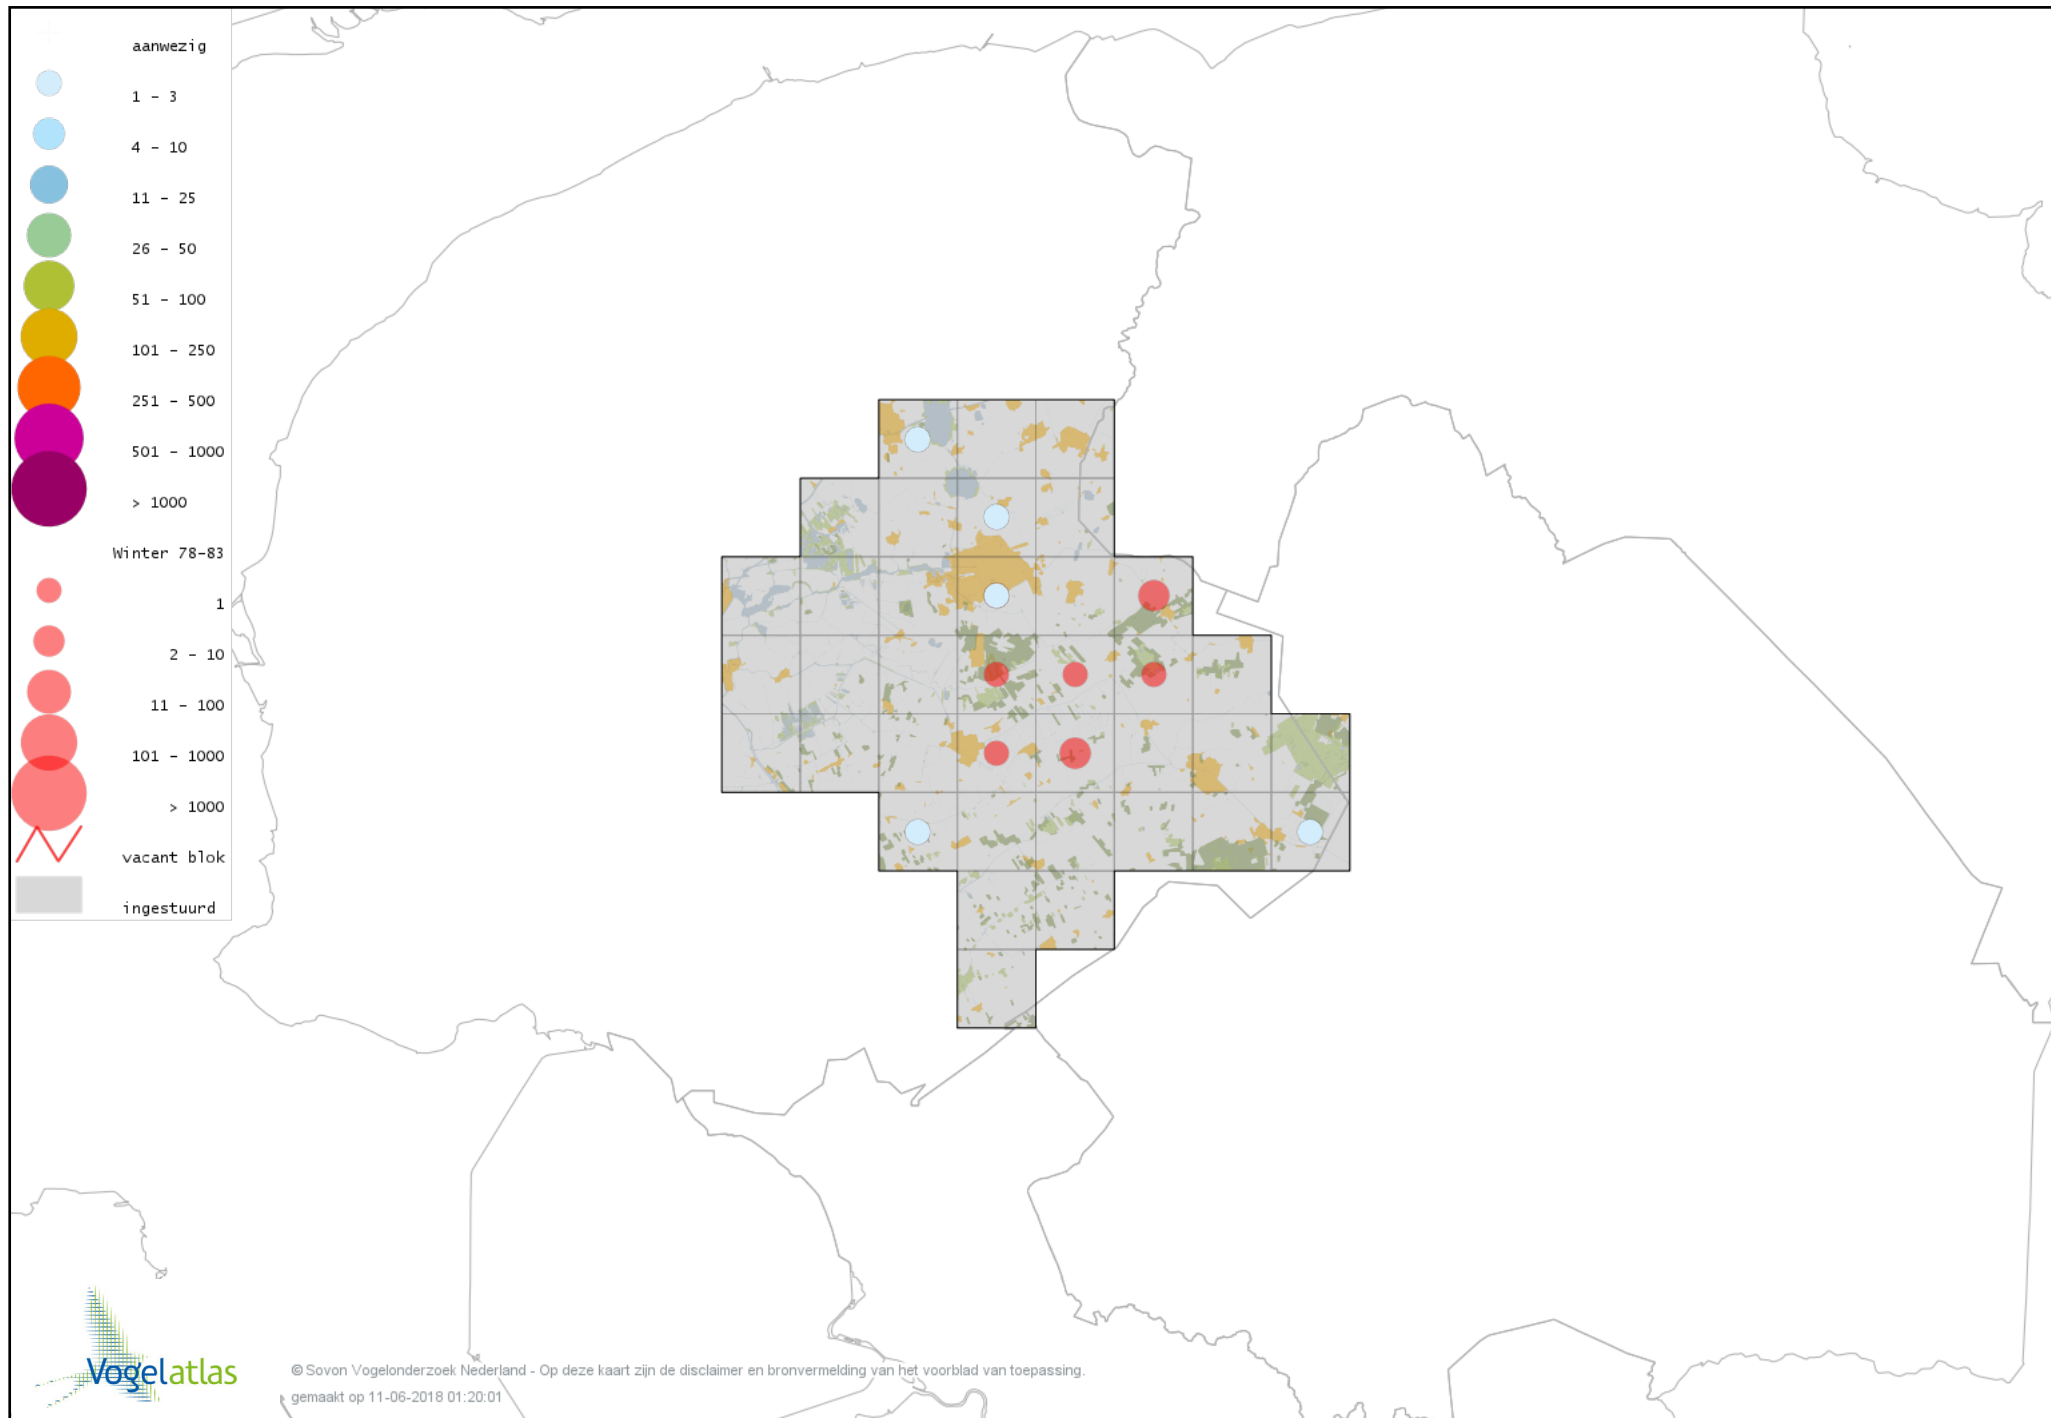

Voorlopige verspreidingskaart Zwartkop winter