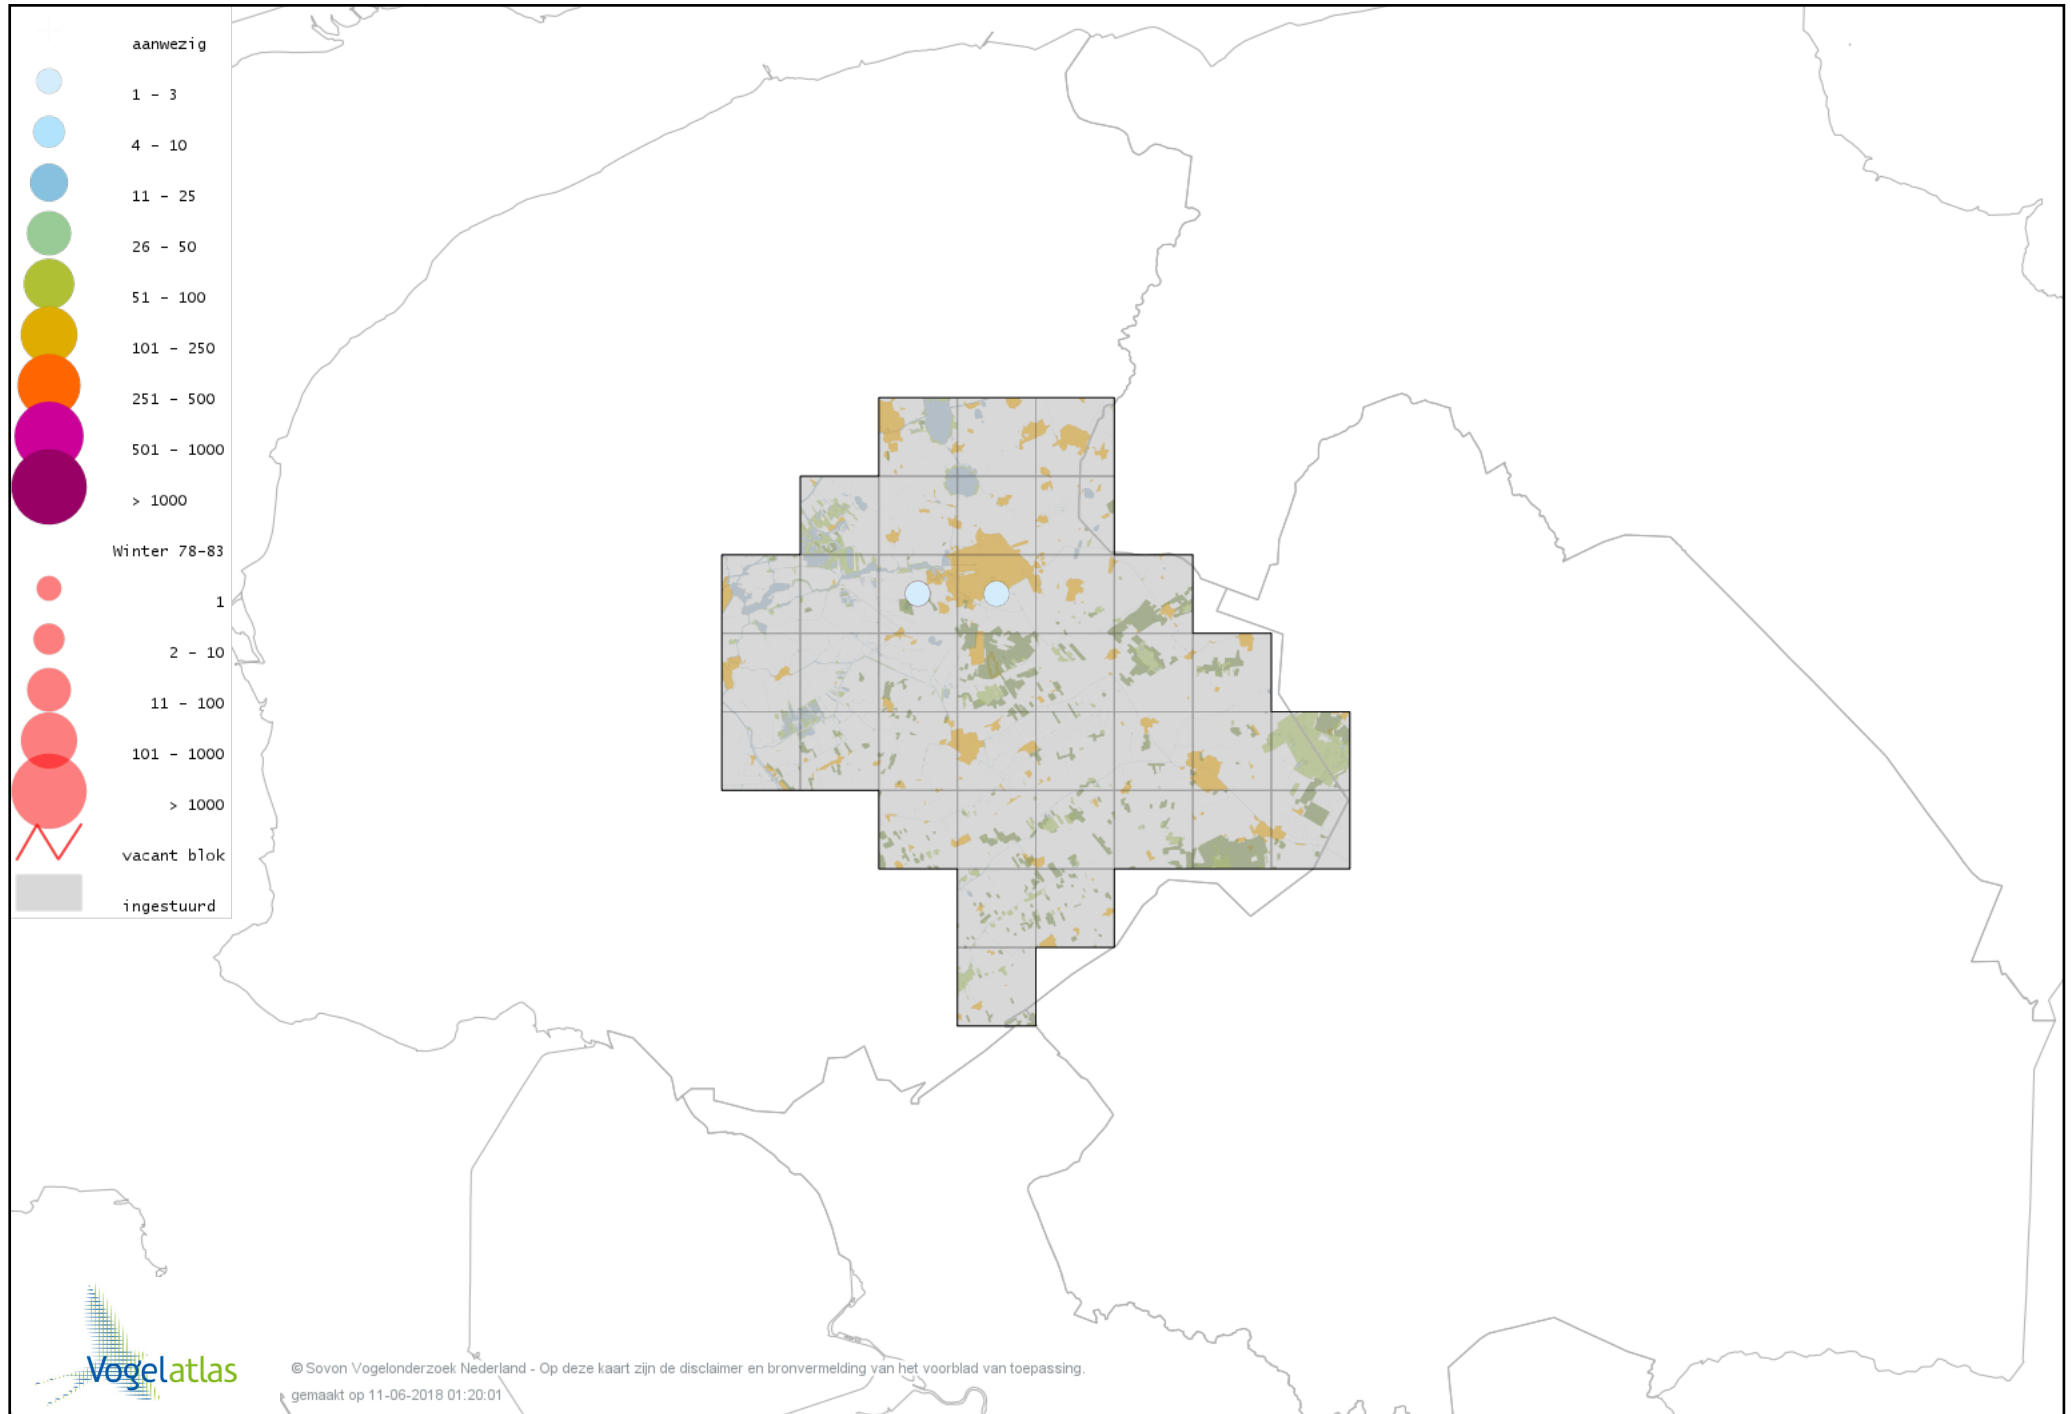

Voorlopige verspreidingskaart Zwarte Ibis winter