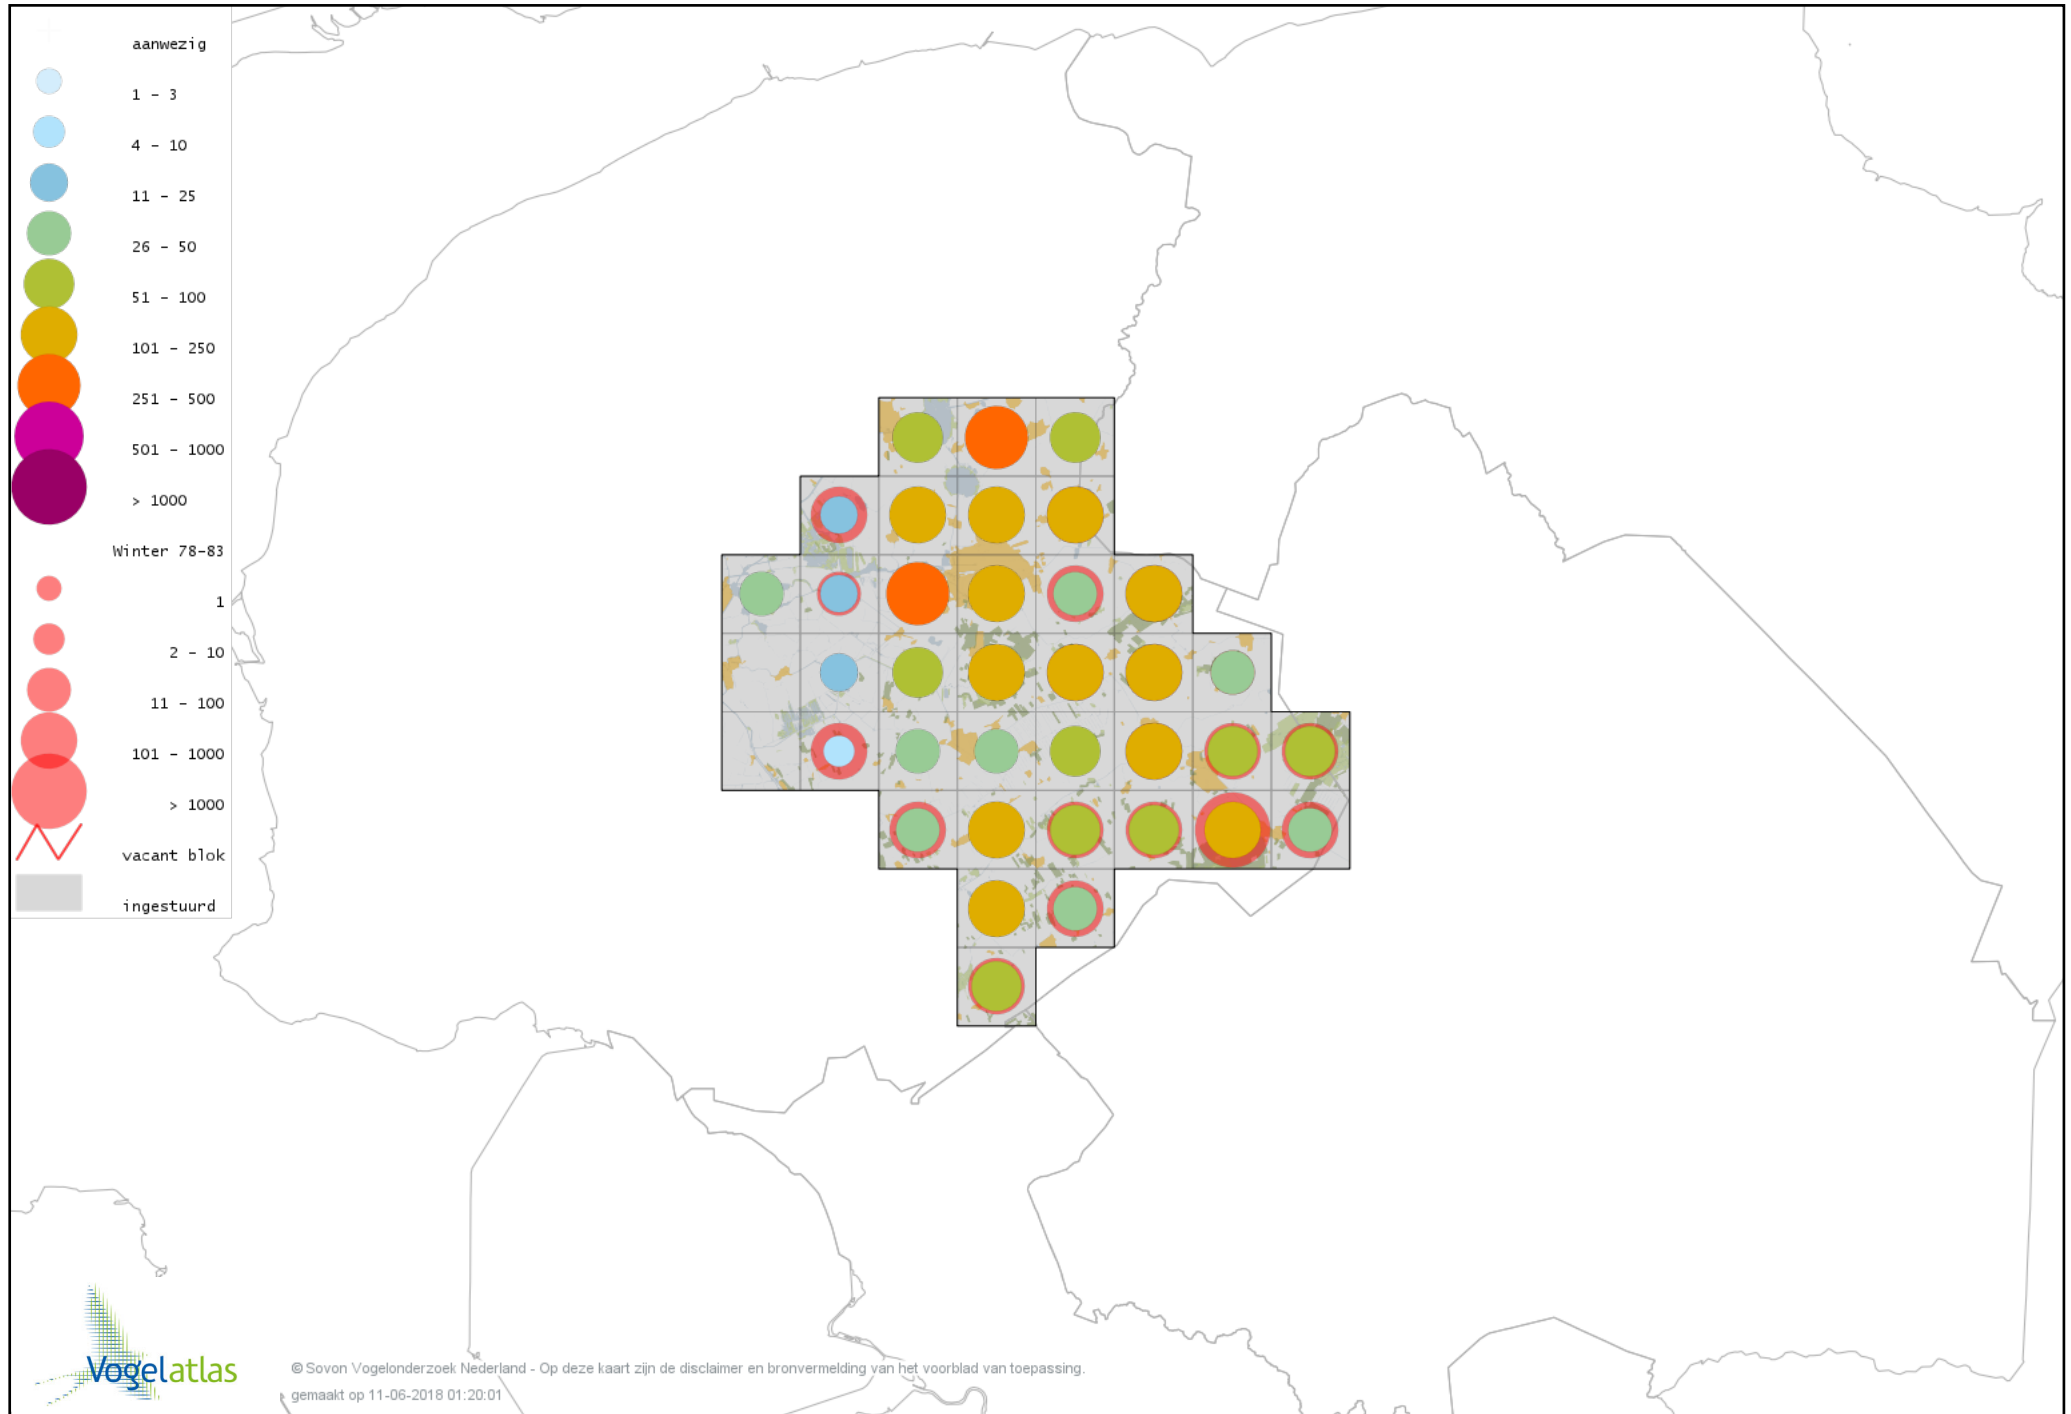

Voorlopige verspreidingskaart Sijs winter