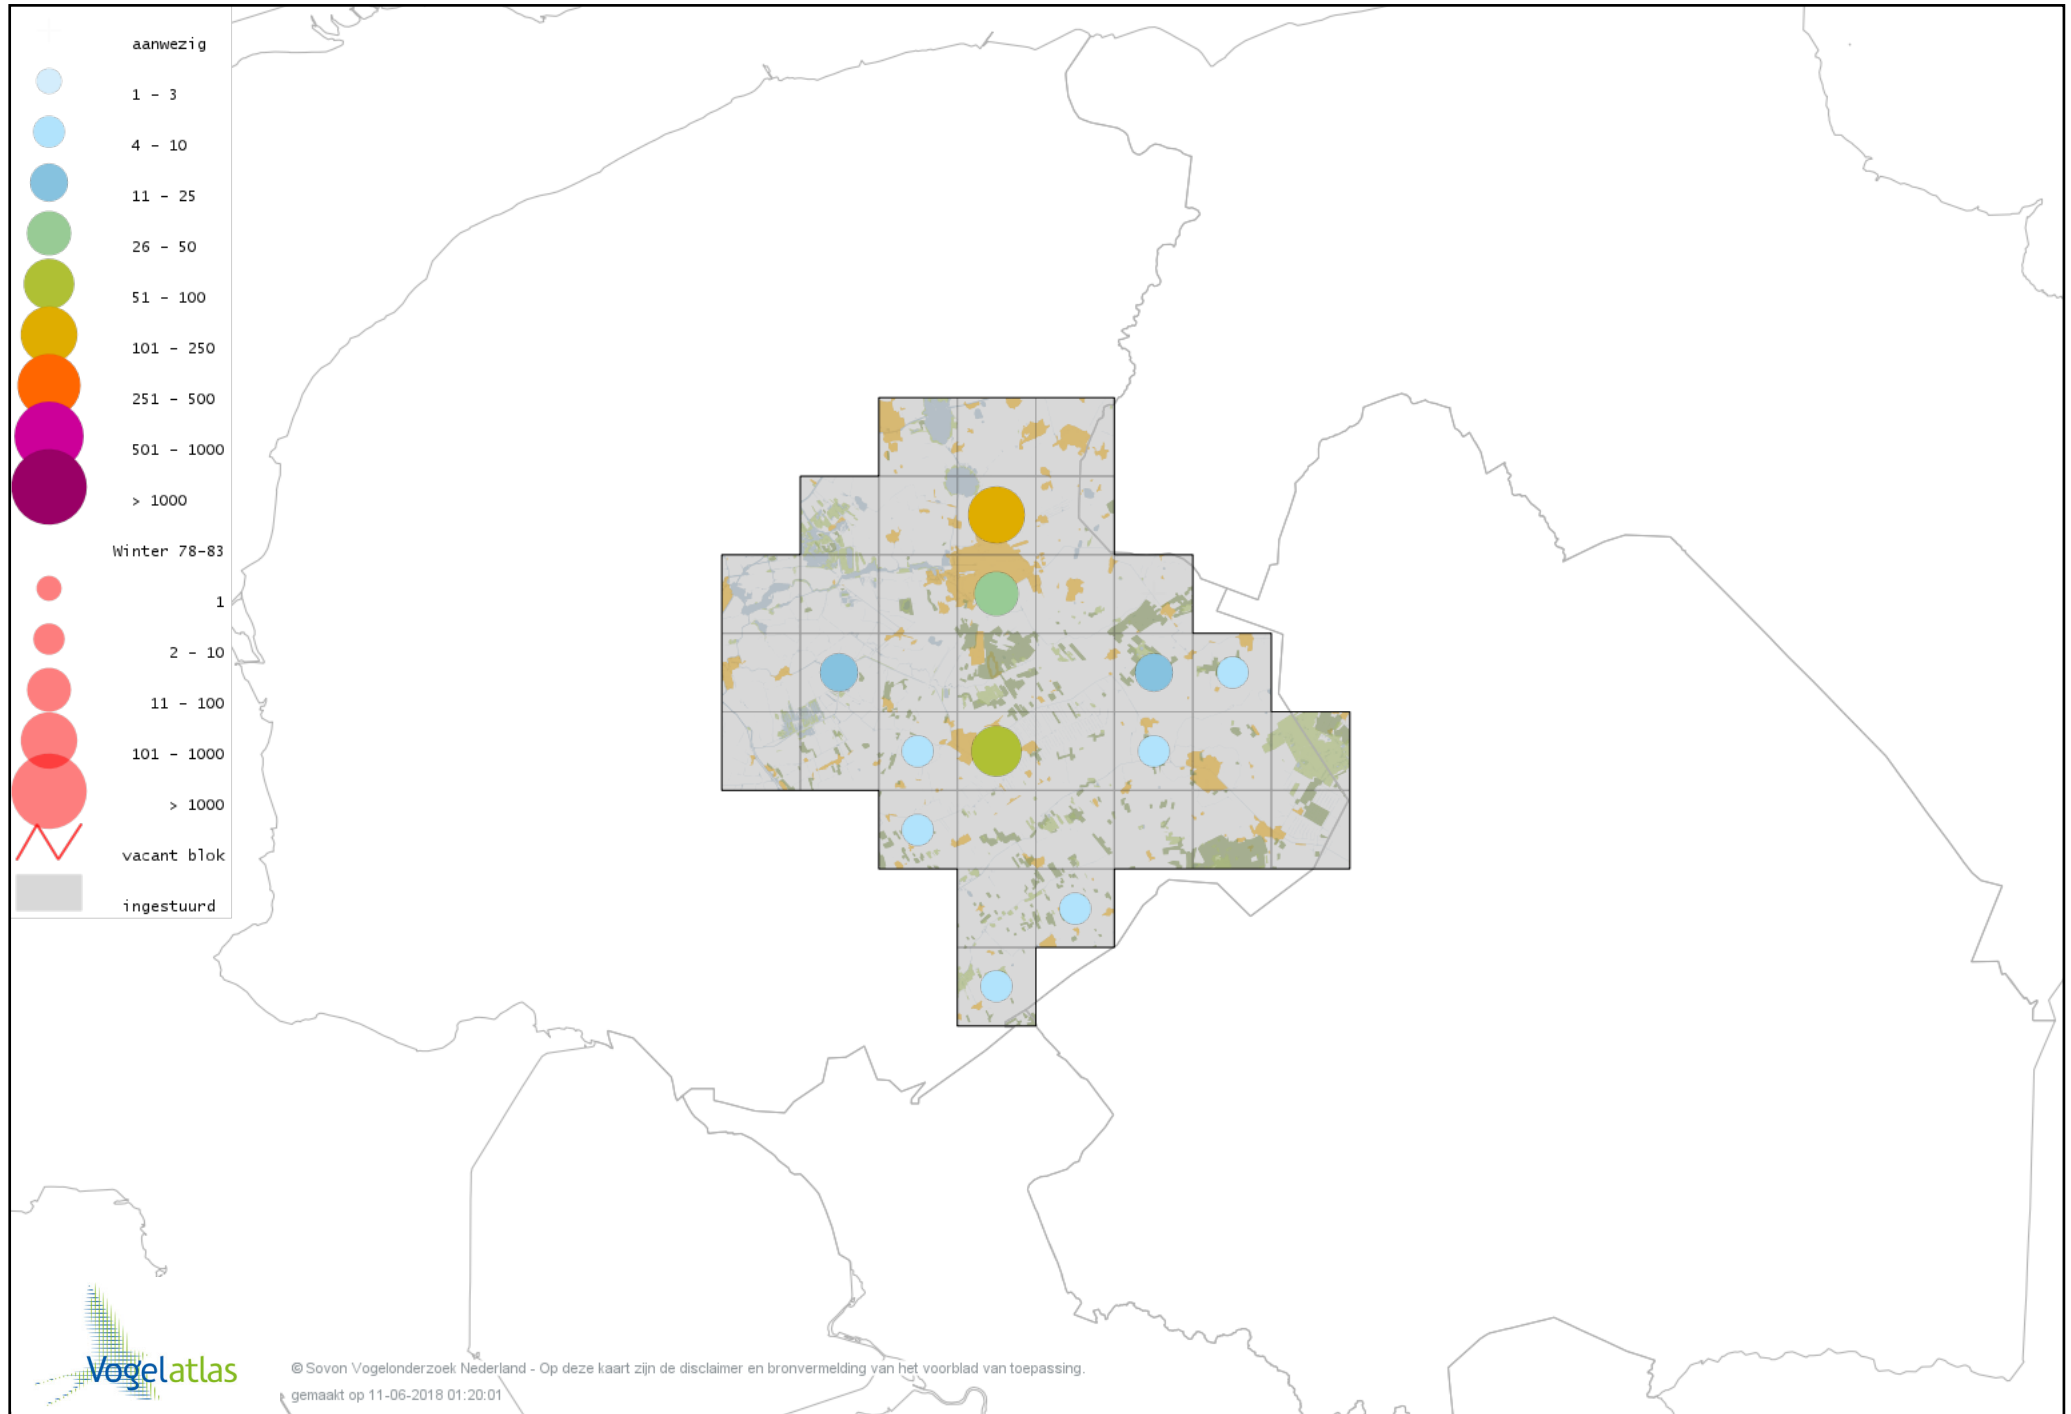

Voorlopige verspreidingskaart Stadsduif winter