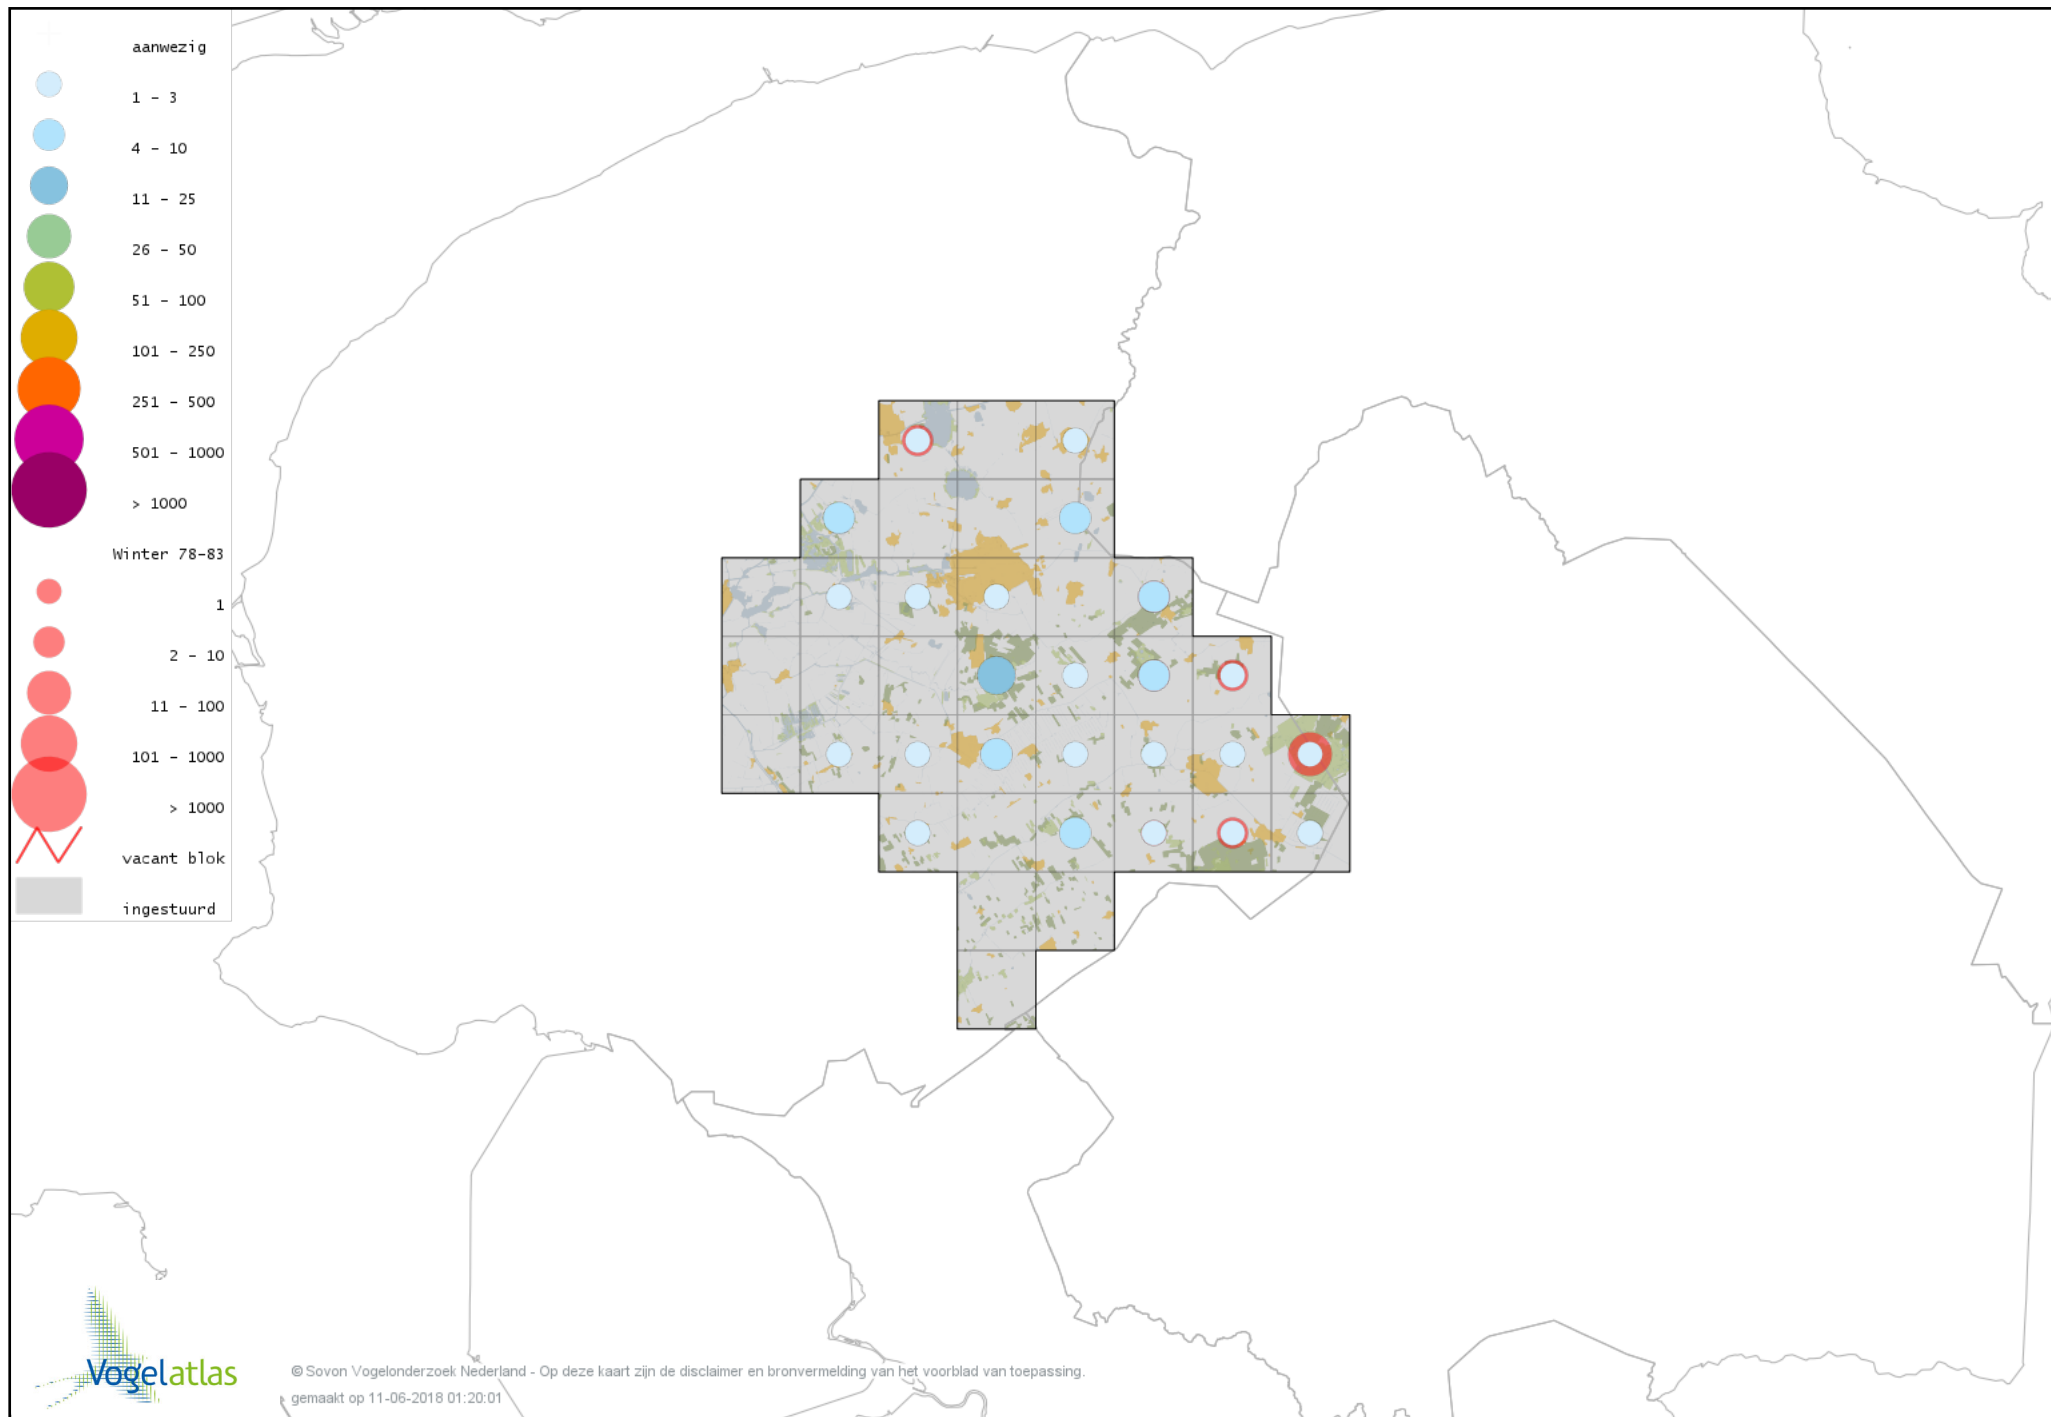

Voorlopige verspreidingskaart Vuurgoudhaan winter