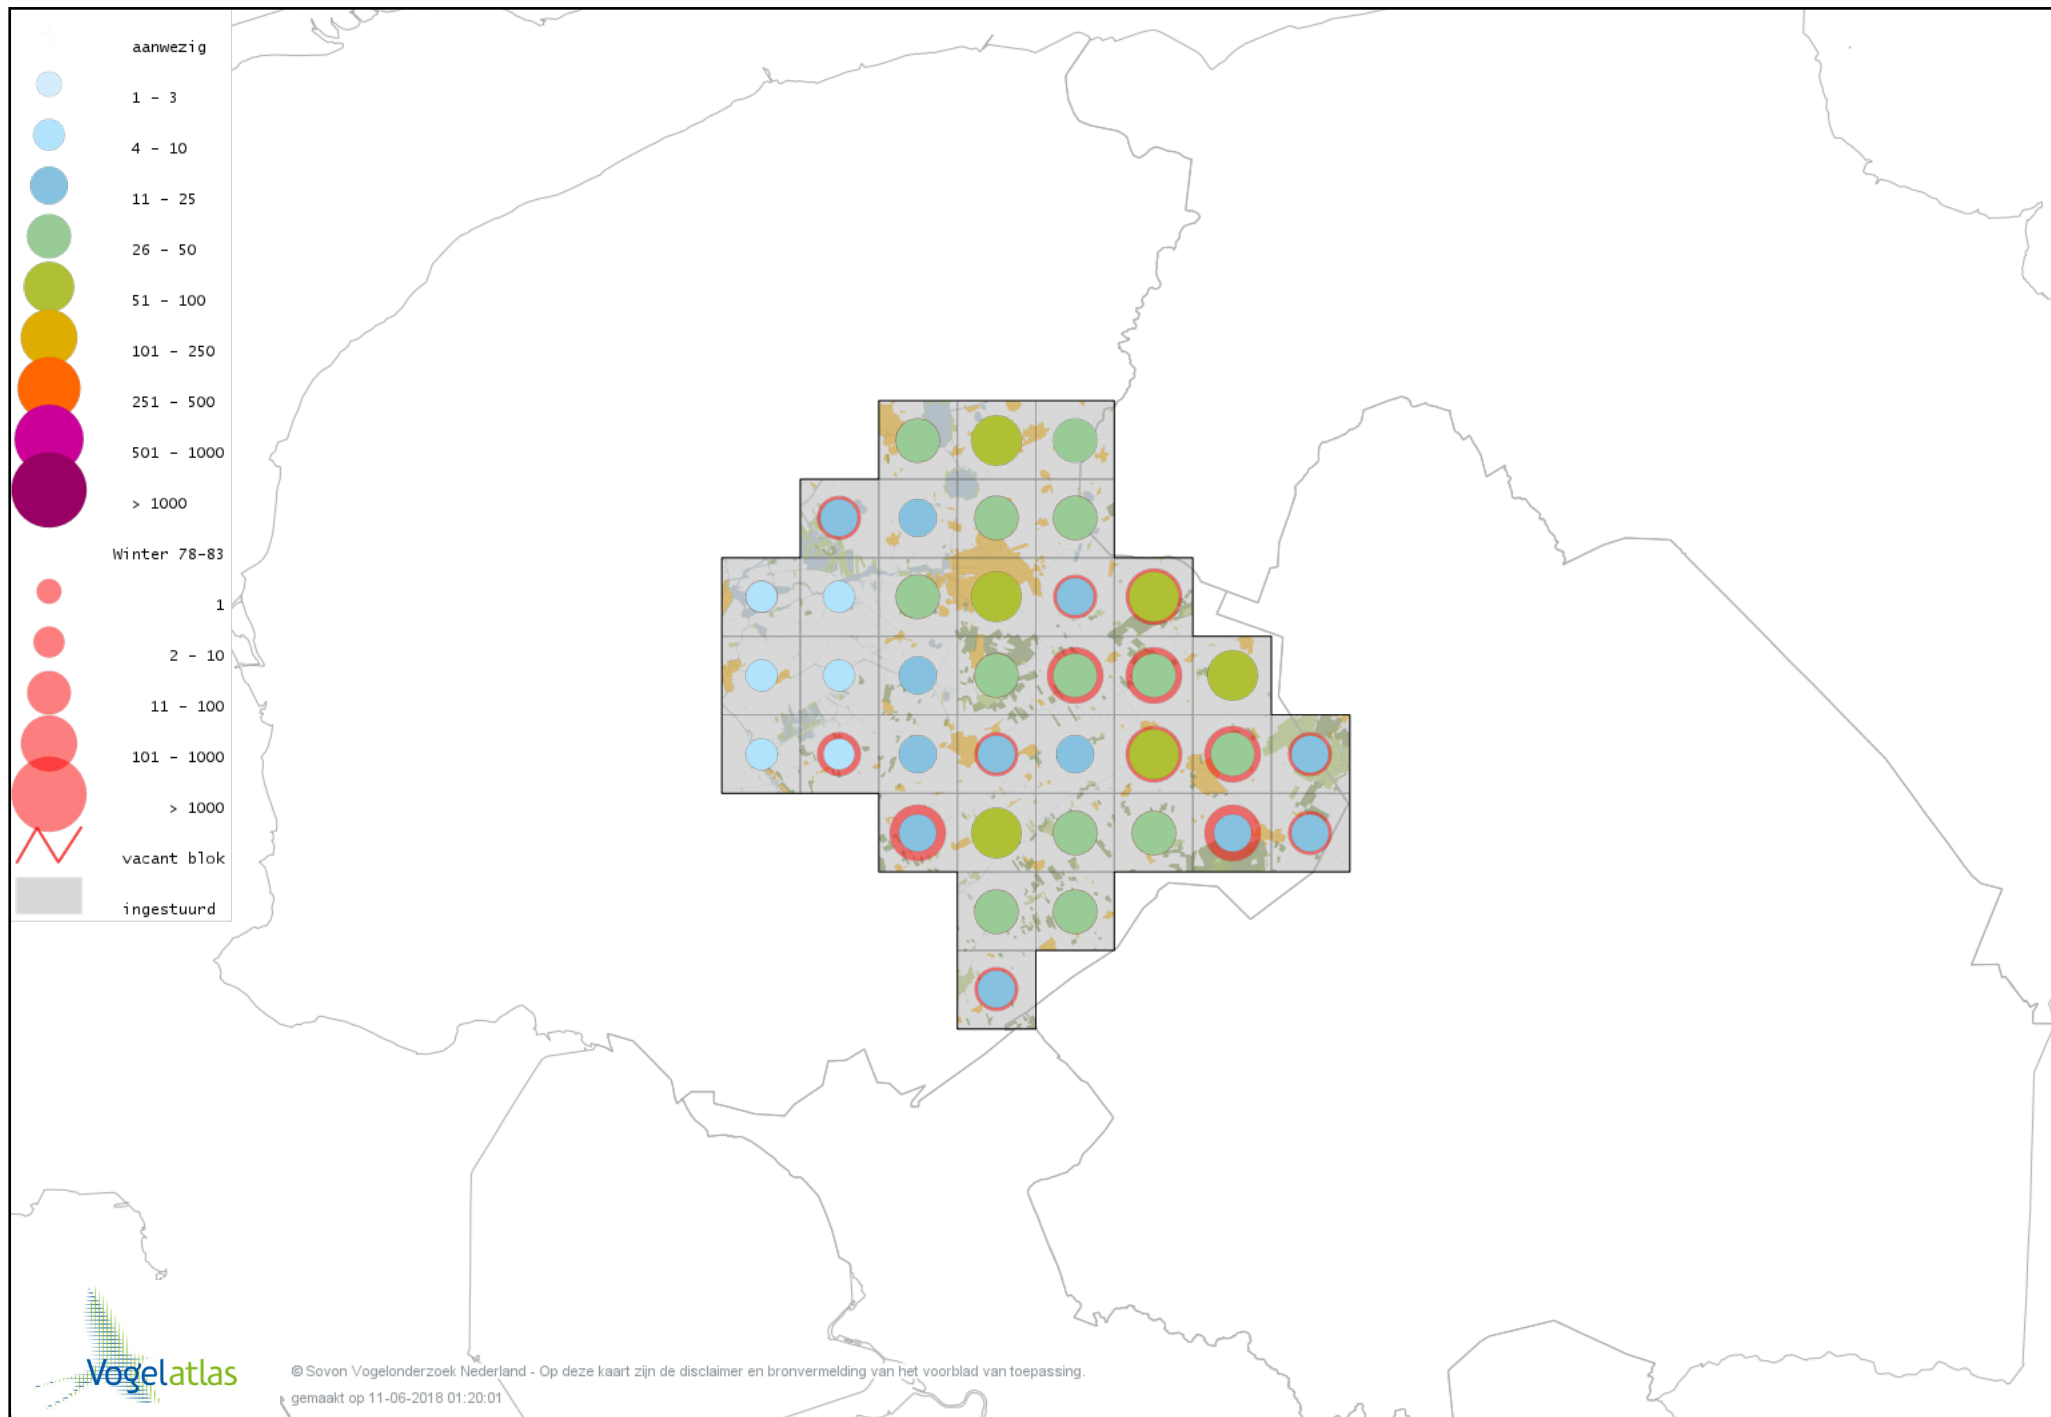

Voorlopige verspreidingskaart Gaai winter