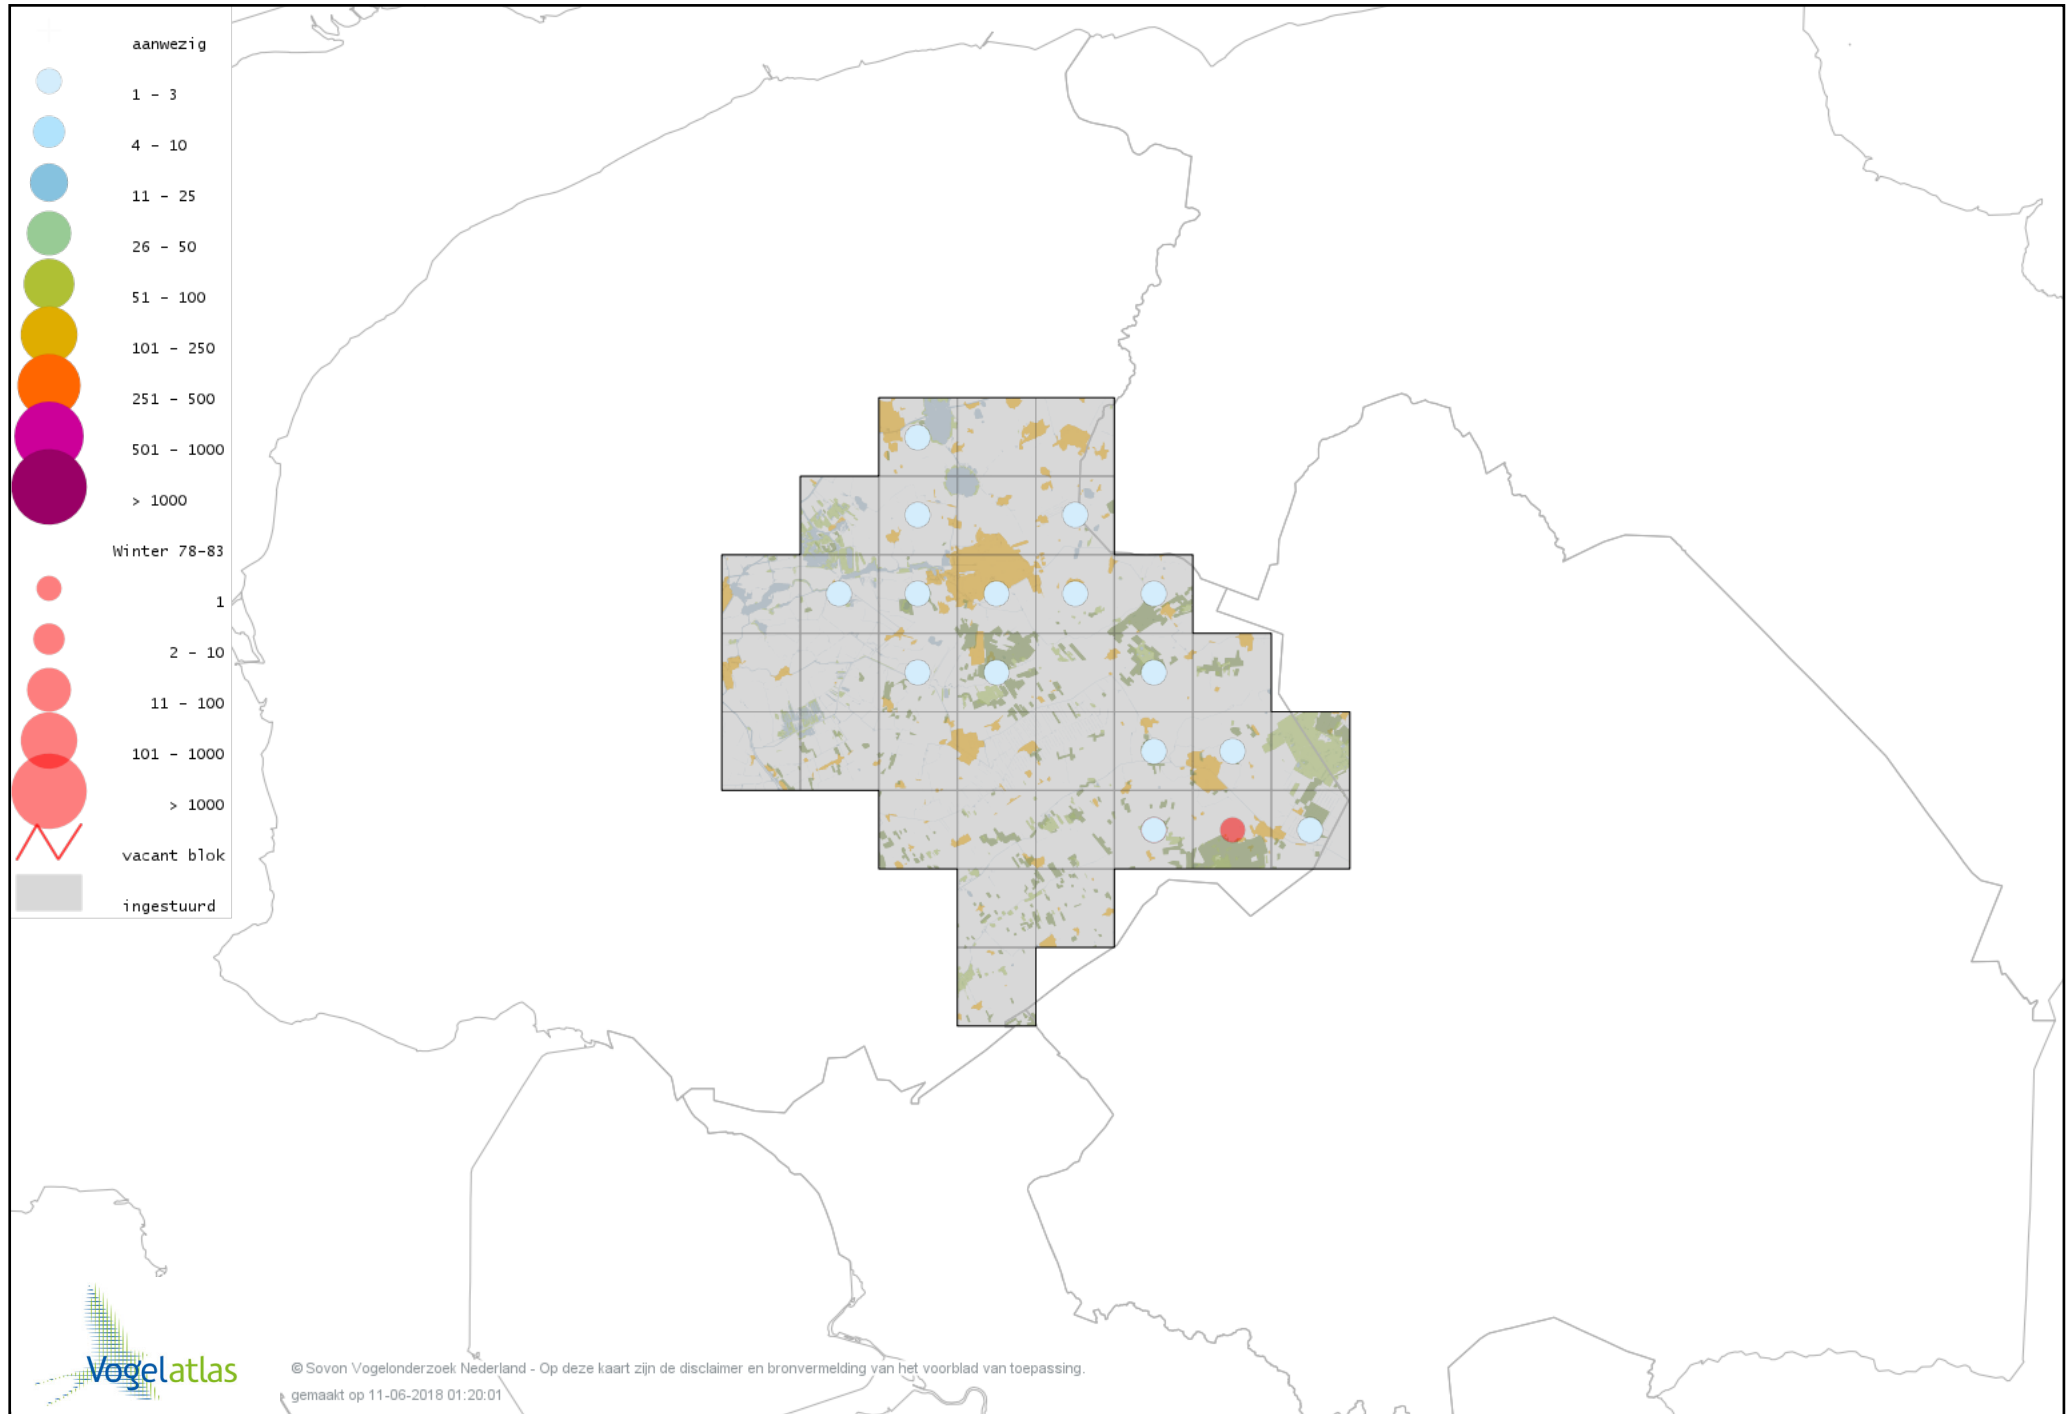

Voorlopige verspreidingskaart Grote Gele Kwikstaart winter