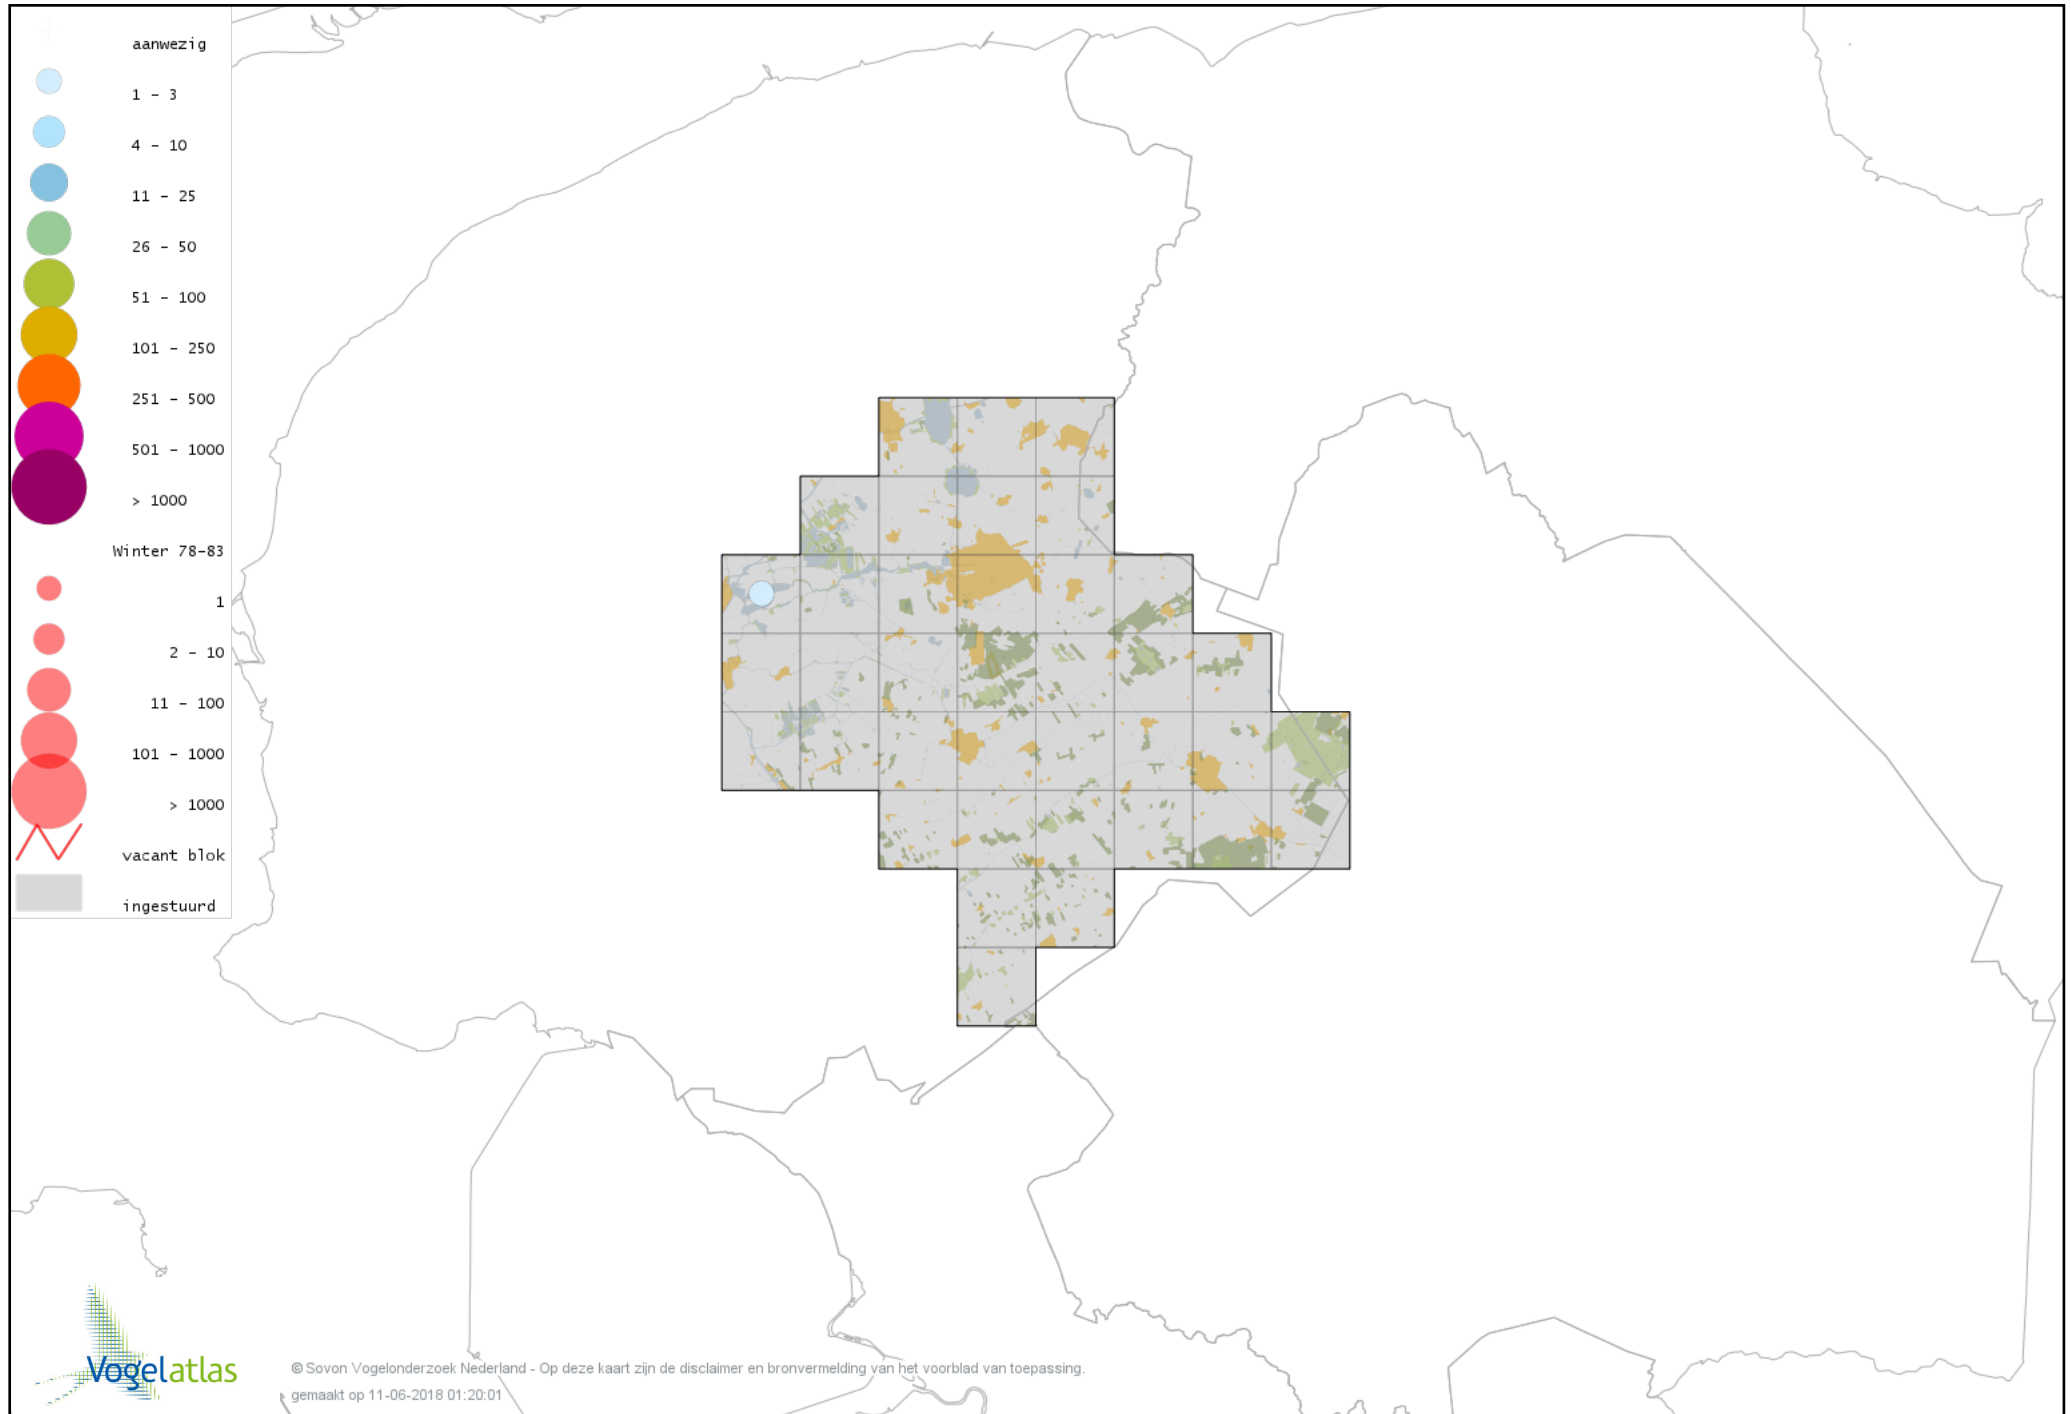

Voorlopige verspreidingskaart Kluut winter