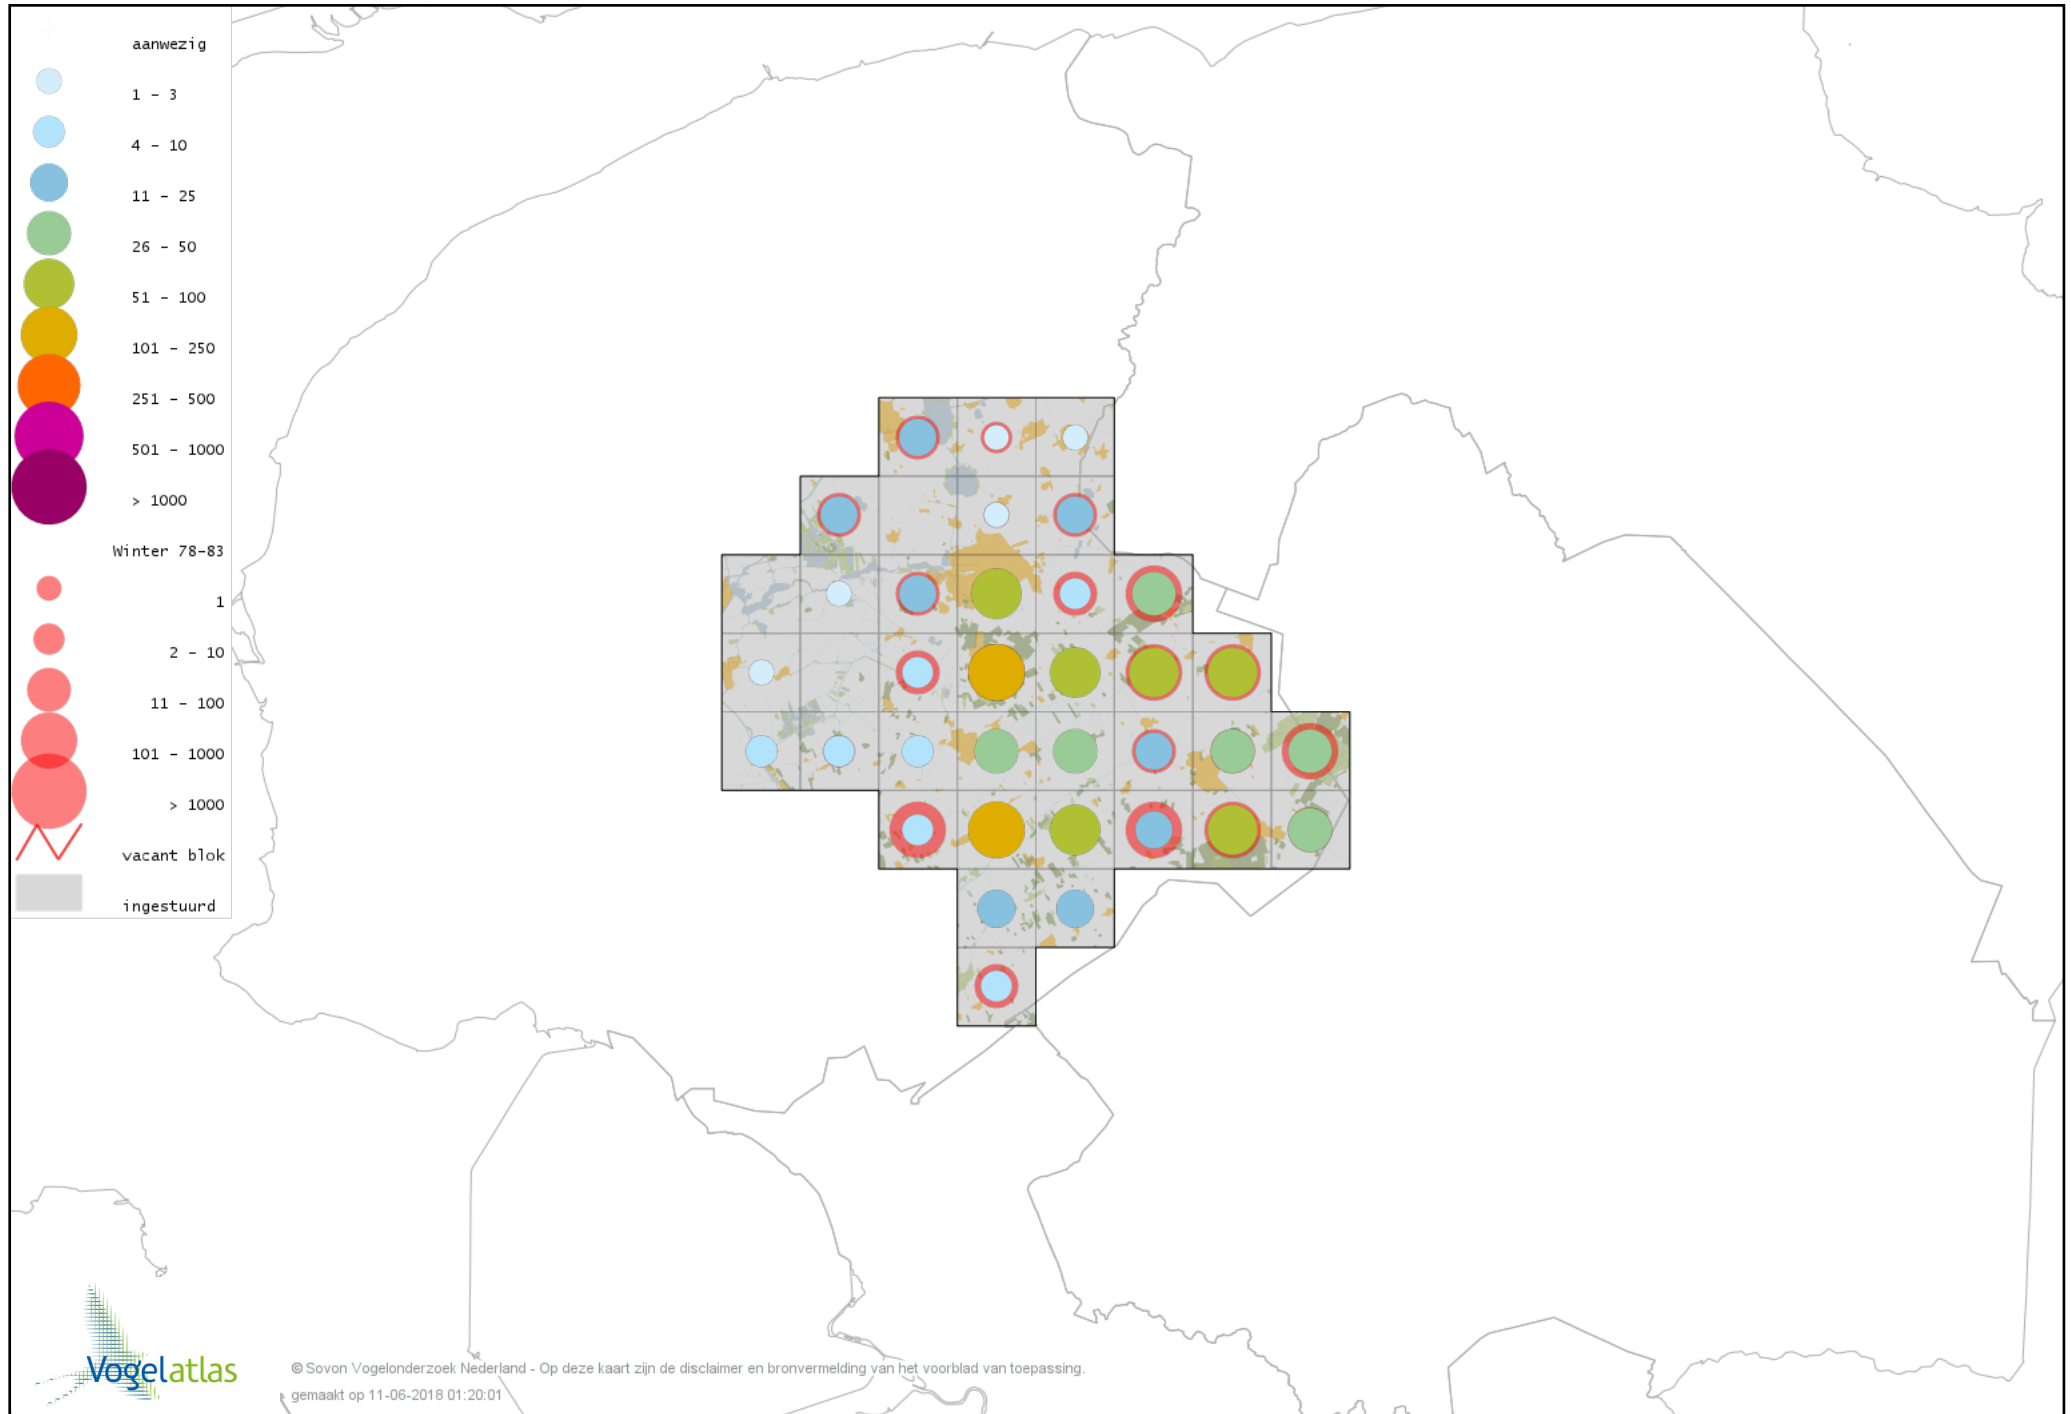

Voorlopige verspreidingskaart Goudhaan winter