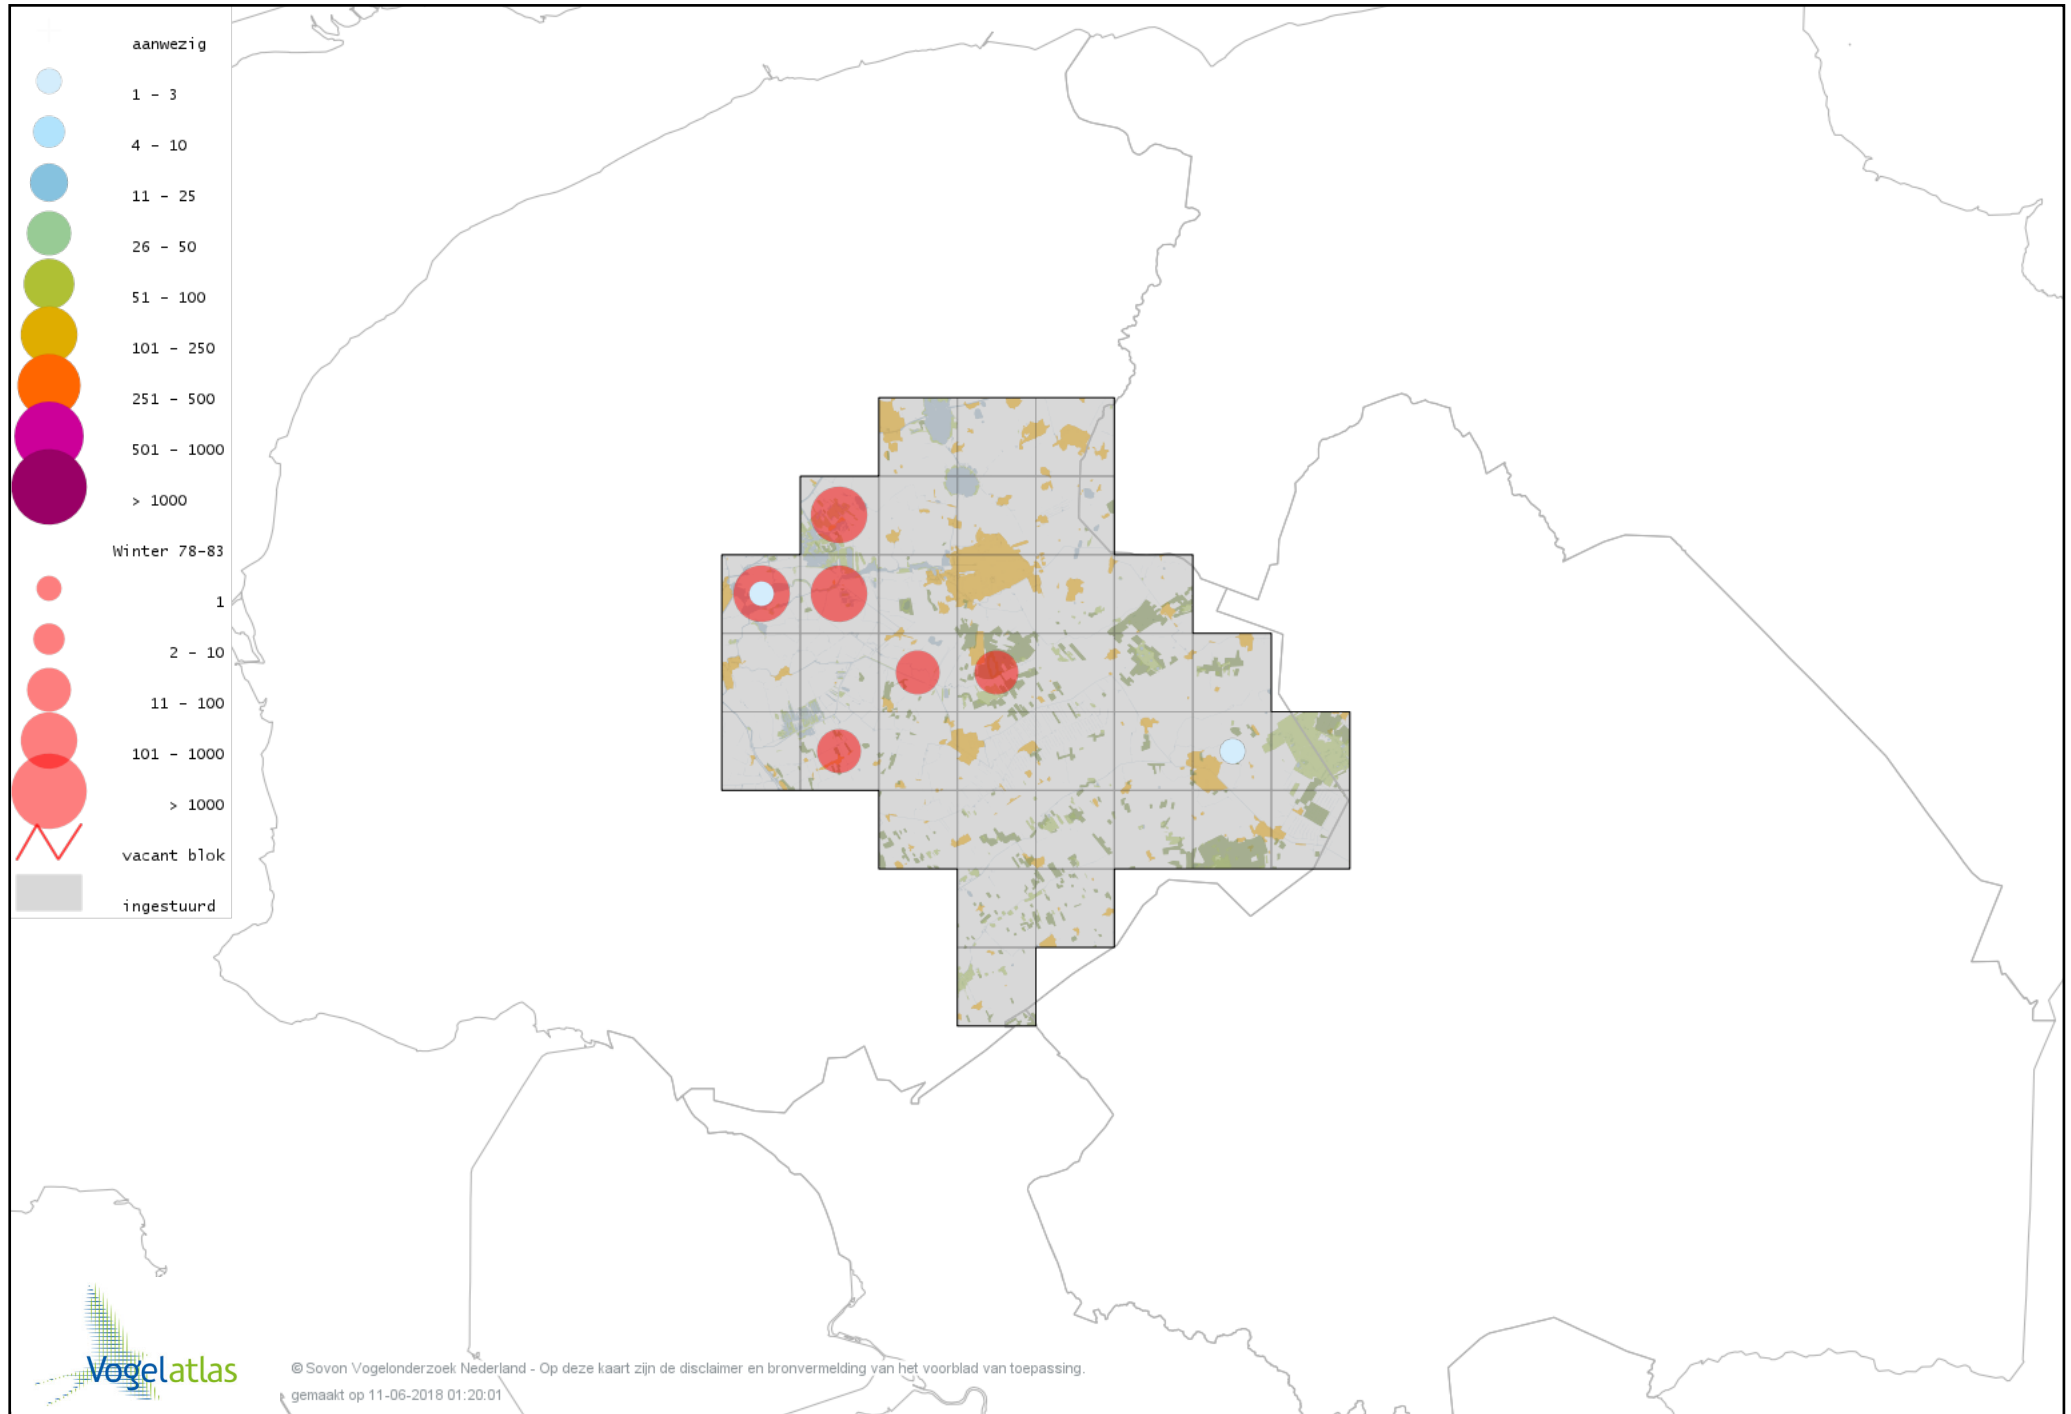

Voorlopige verspreidingskaart Kemphaan winter