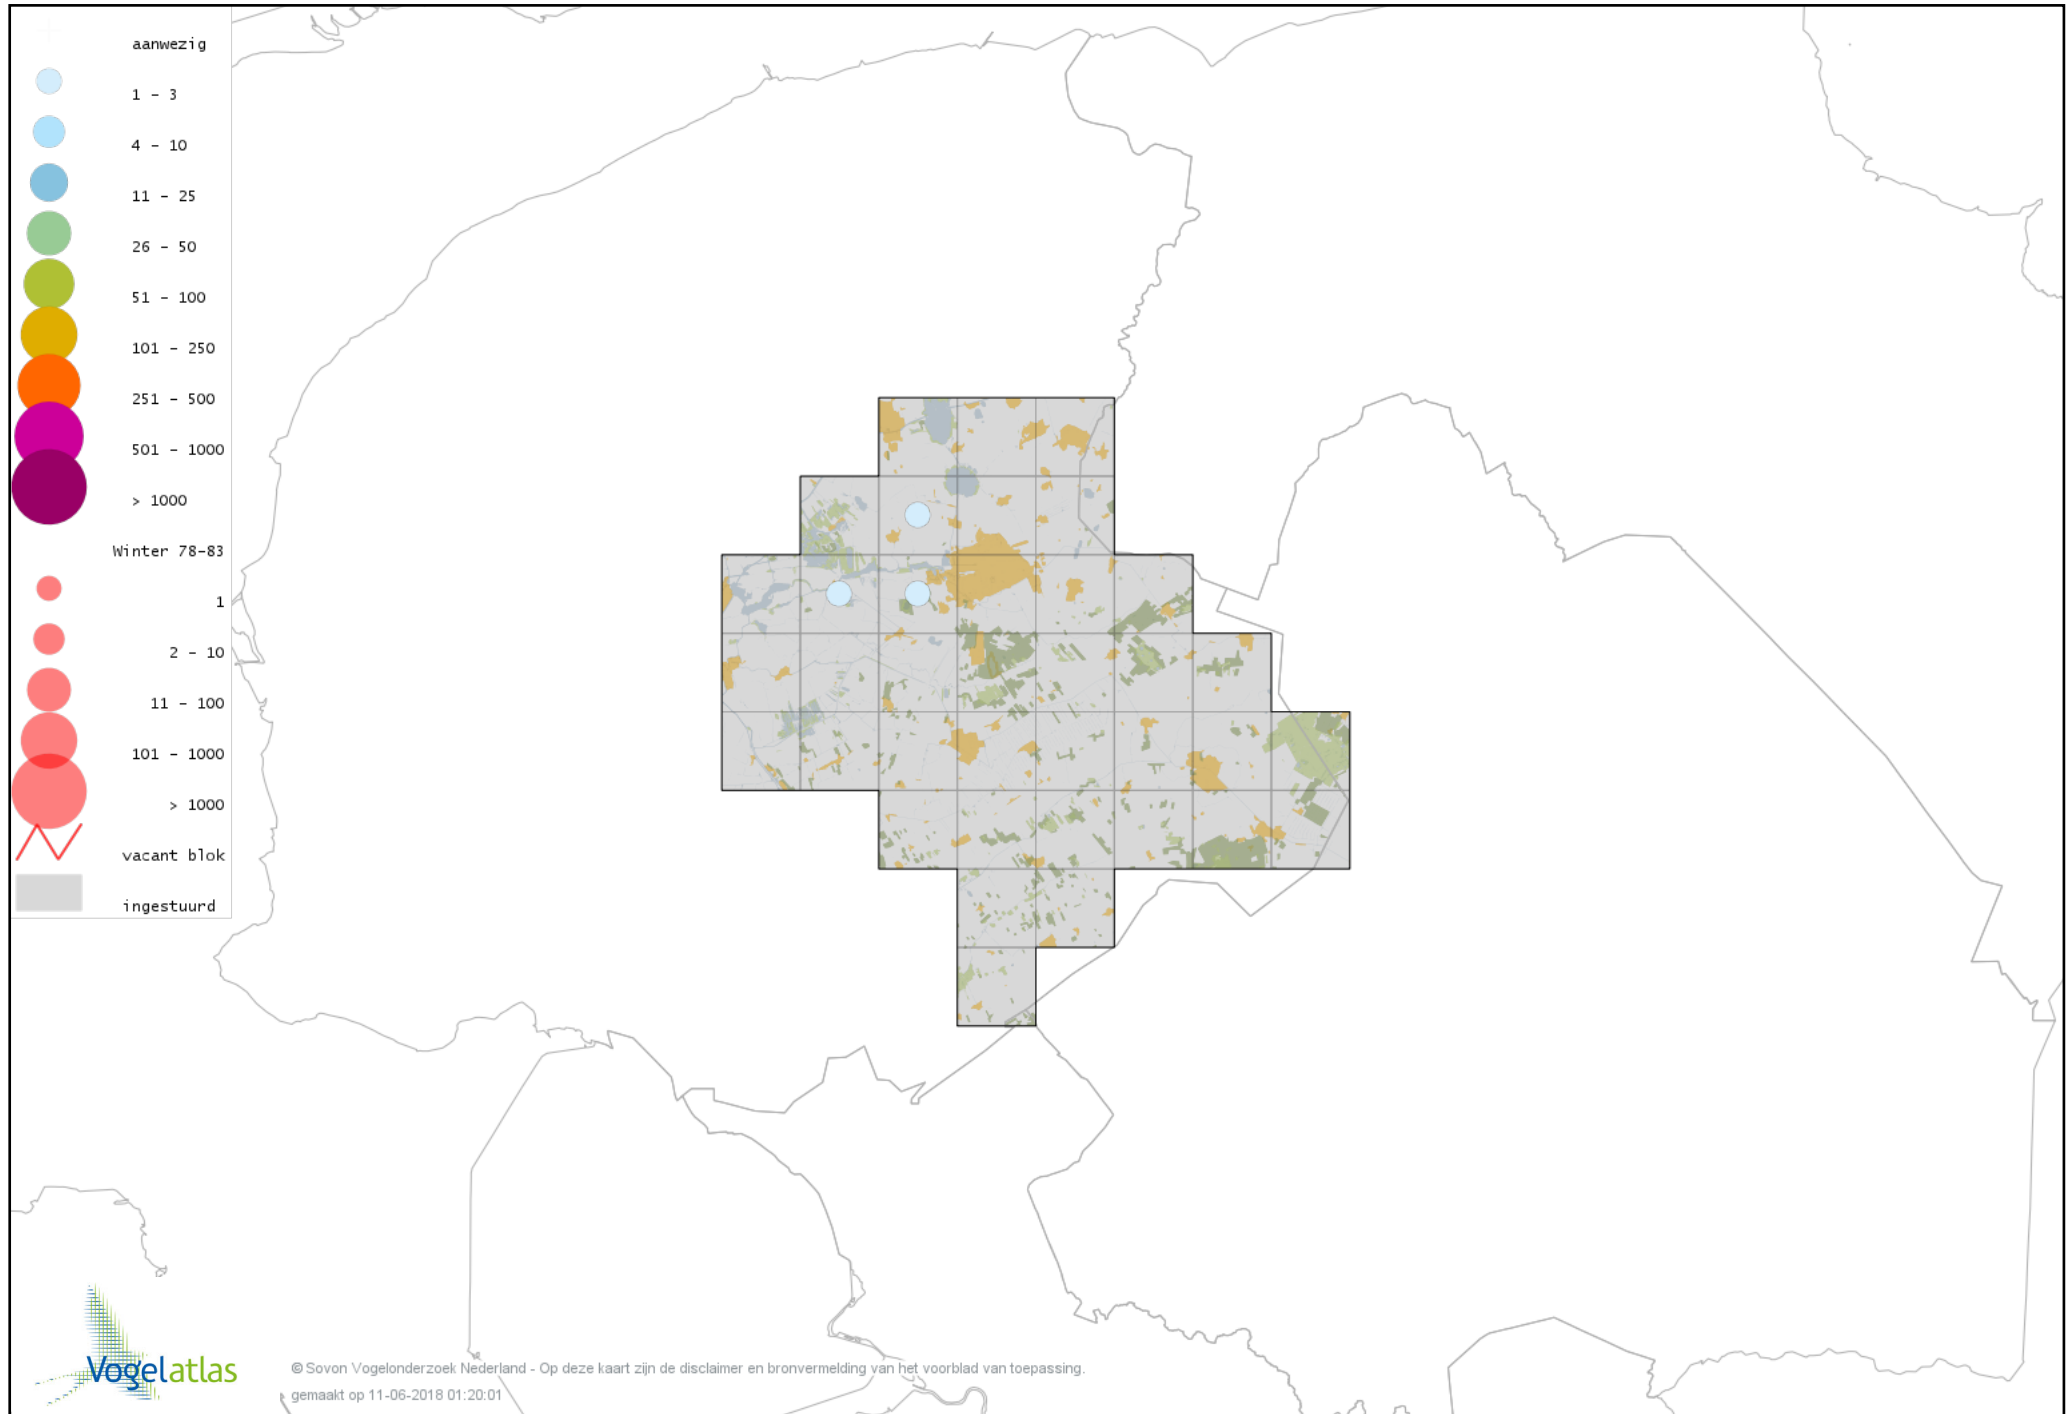

Voorlopige verspreidingskaart Brandgans x Canadese Gans winter