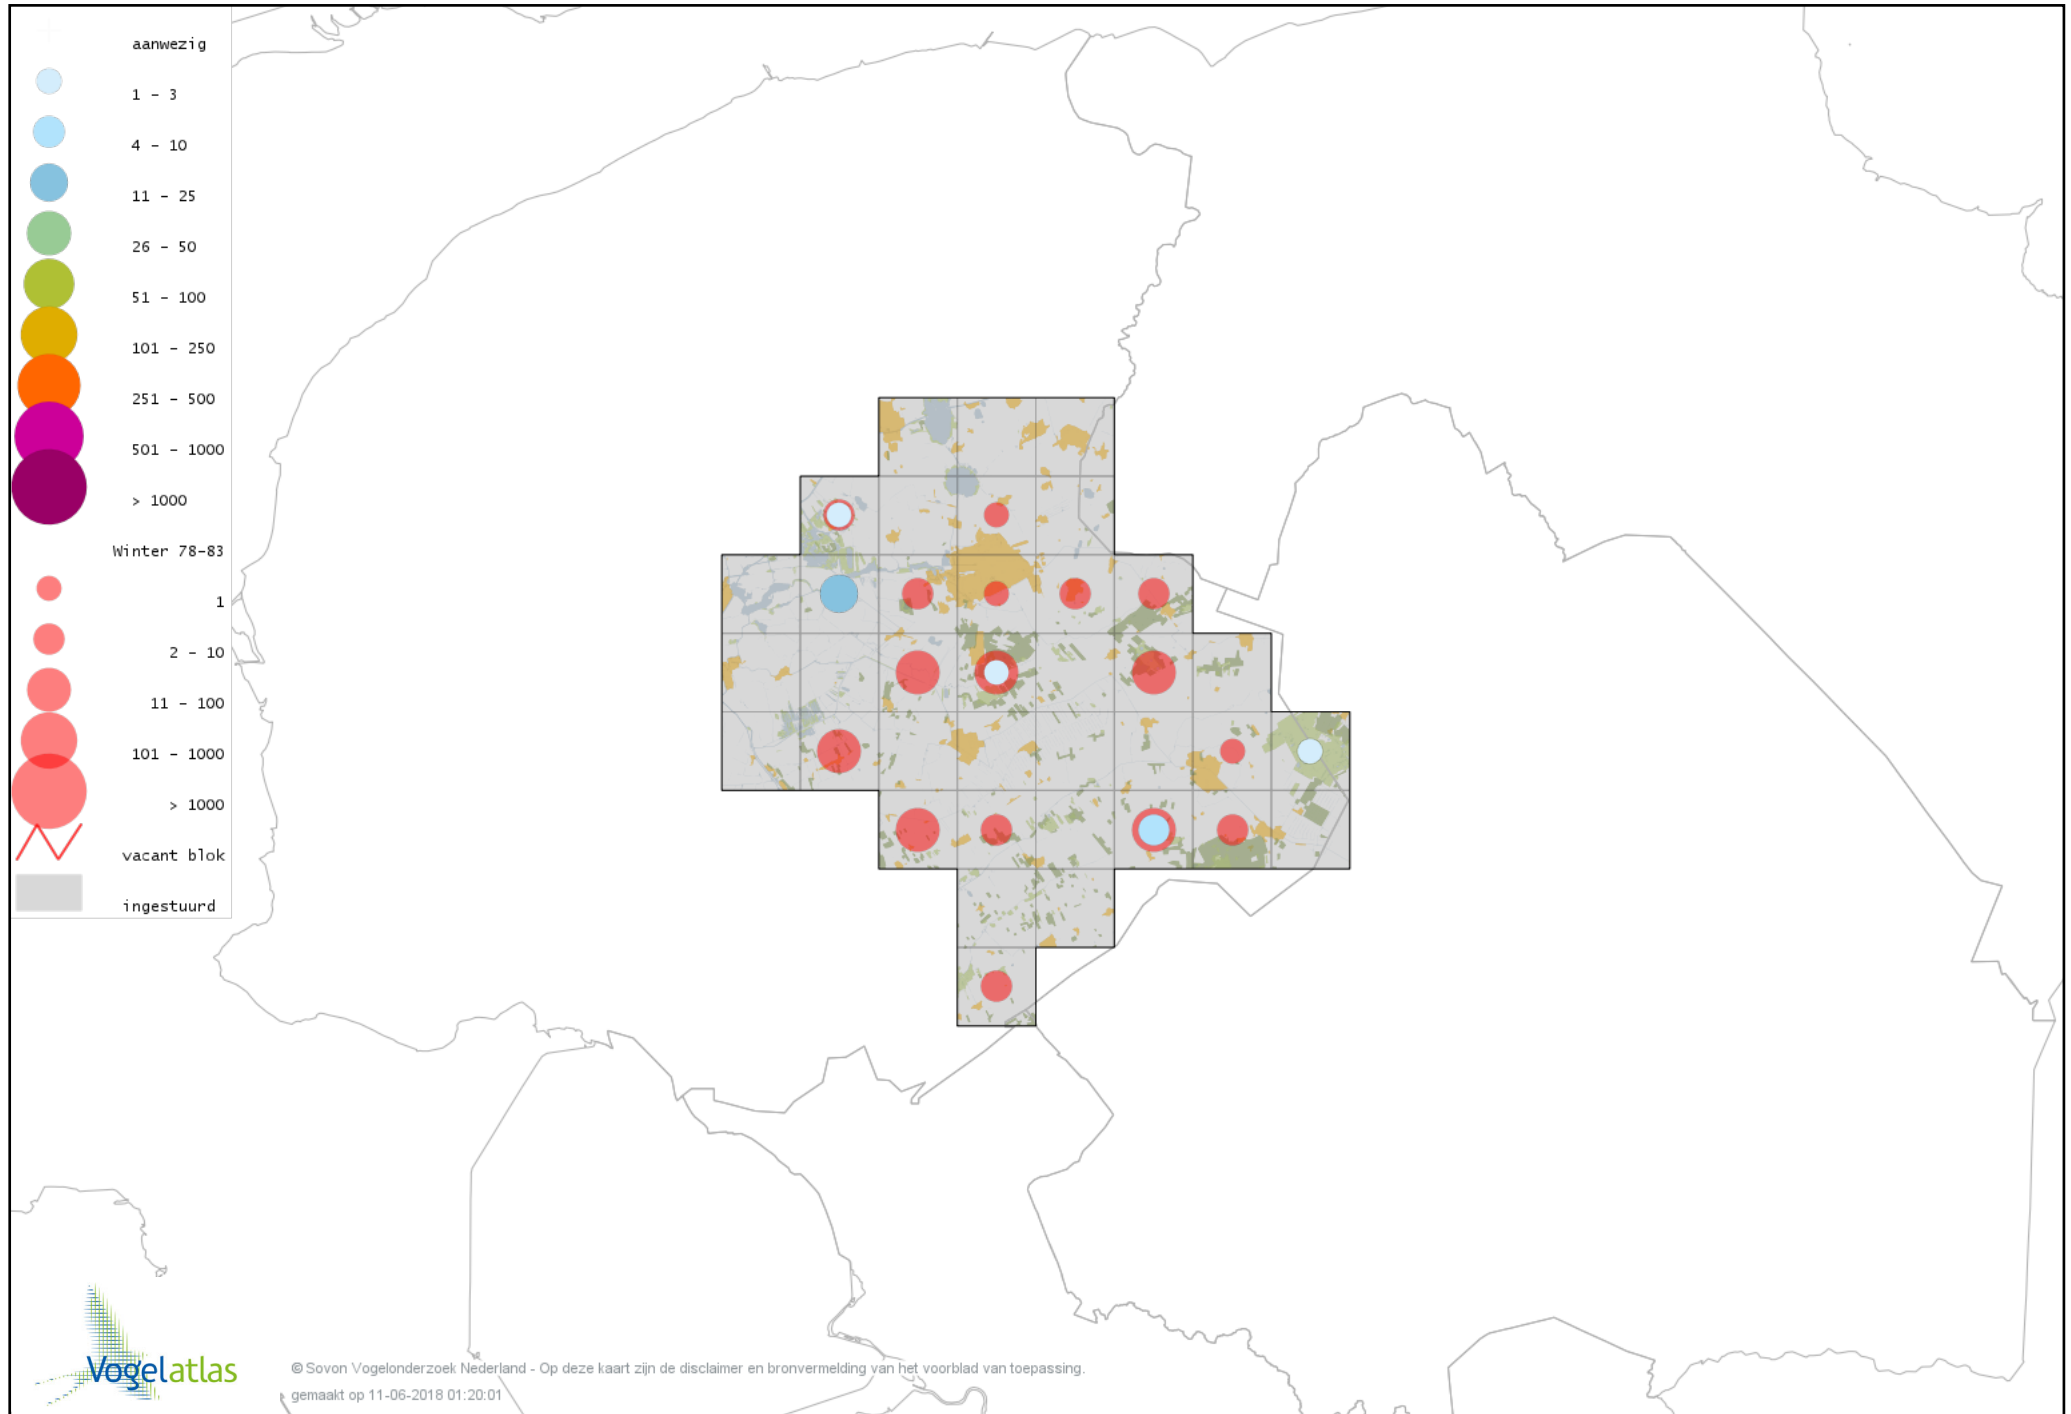

Voorlopige verspreidingskaart Kneu winter