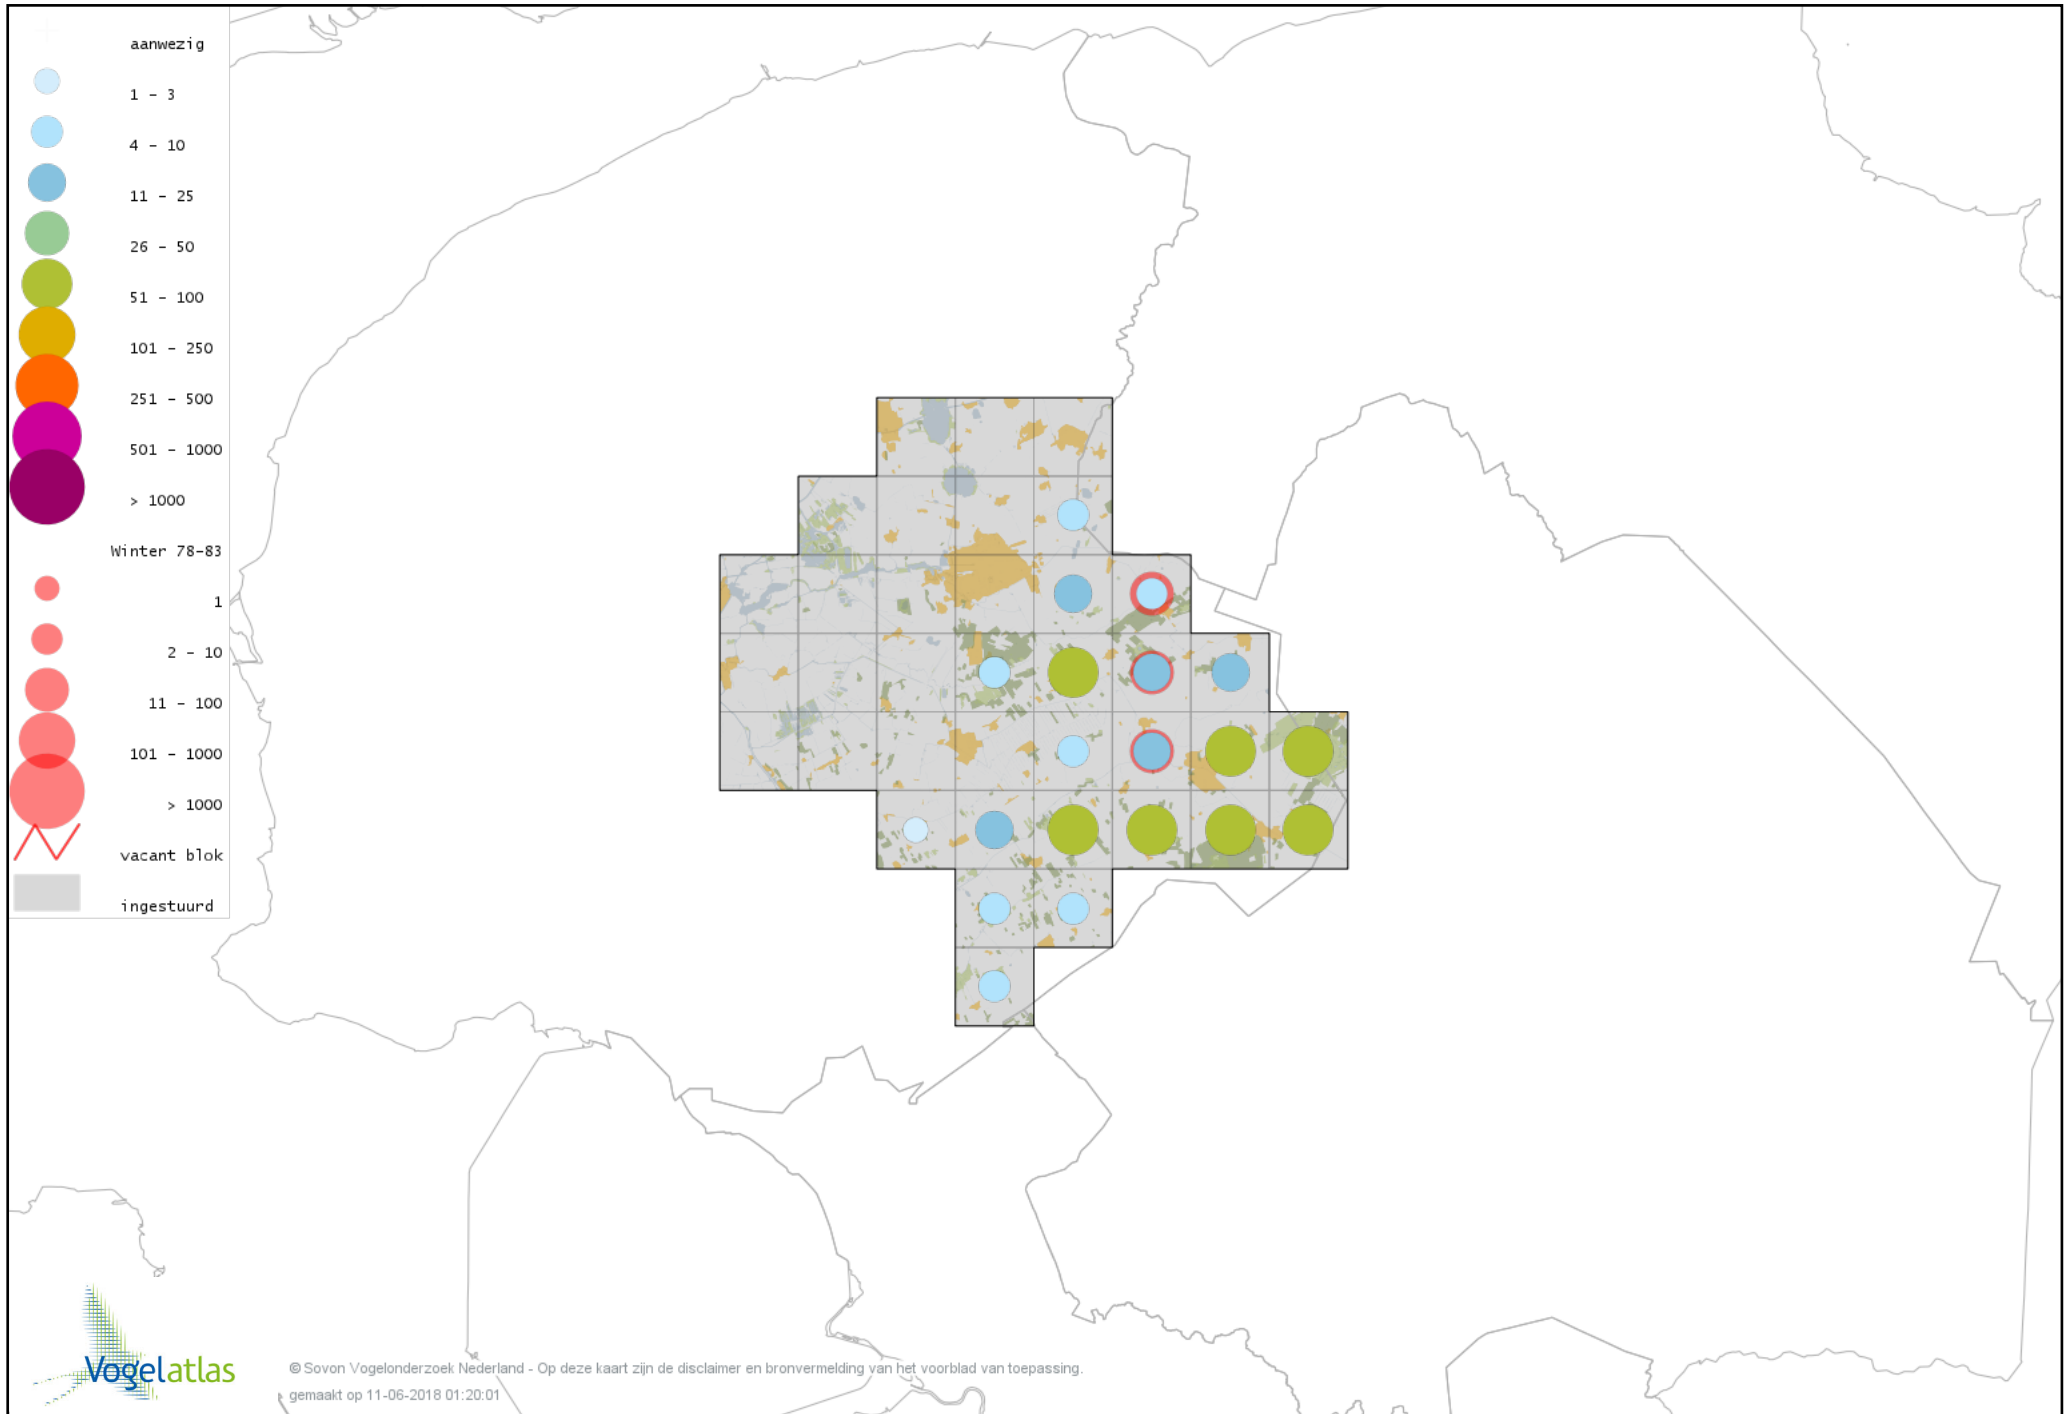

Voorlopige verspreidingskaart Geelgors winter