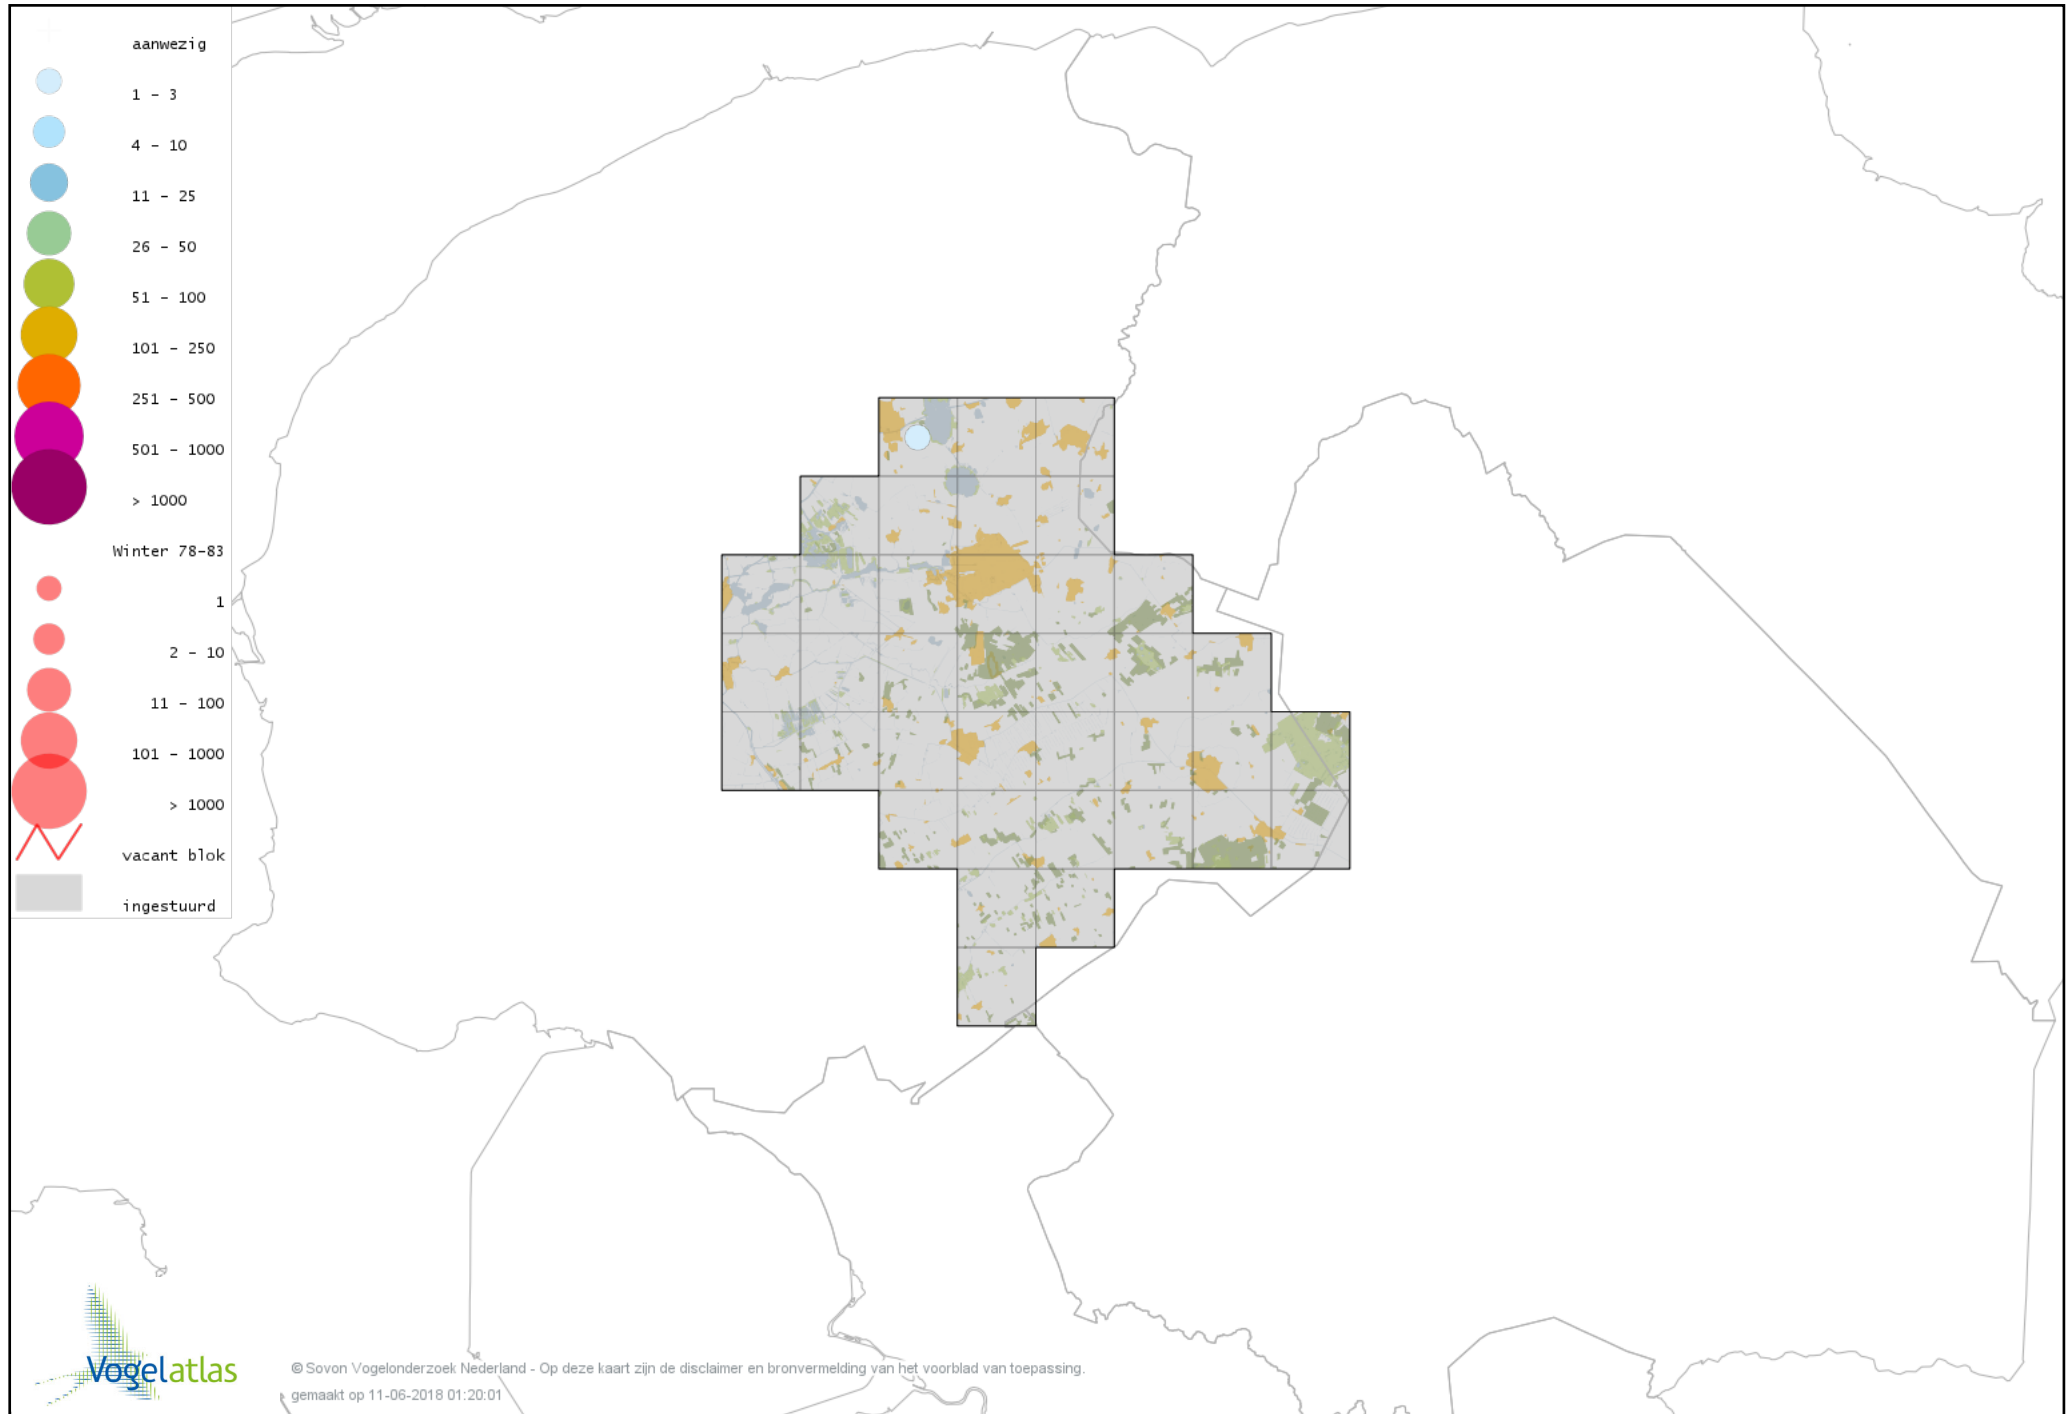

Voorlopige verspreidingskaart Roodhalsfuut winter