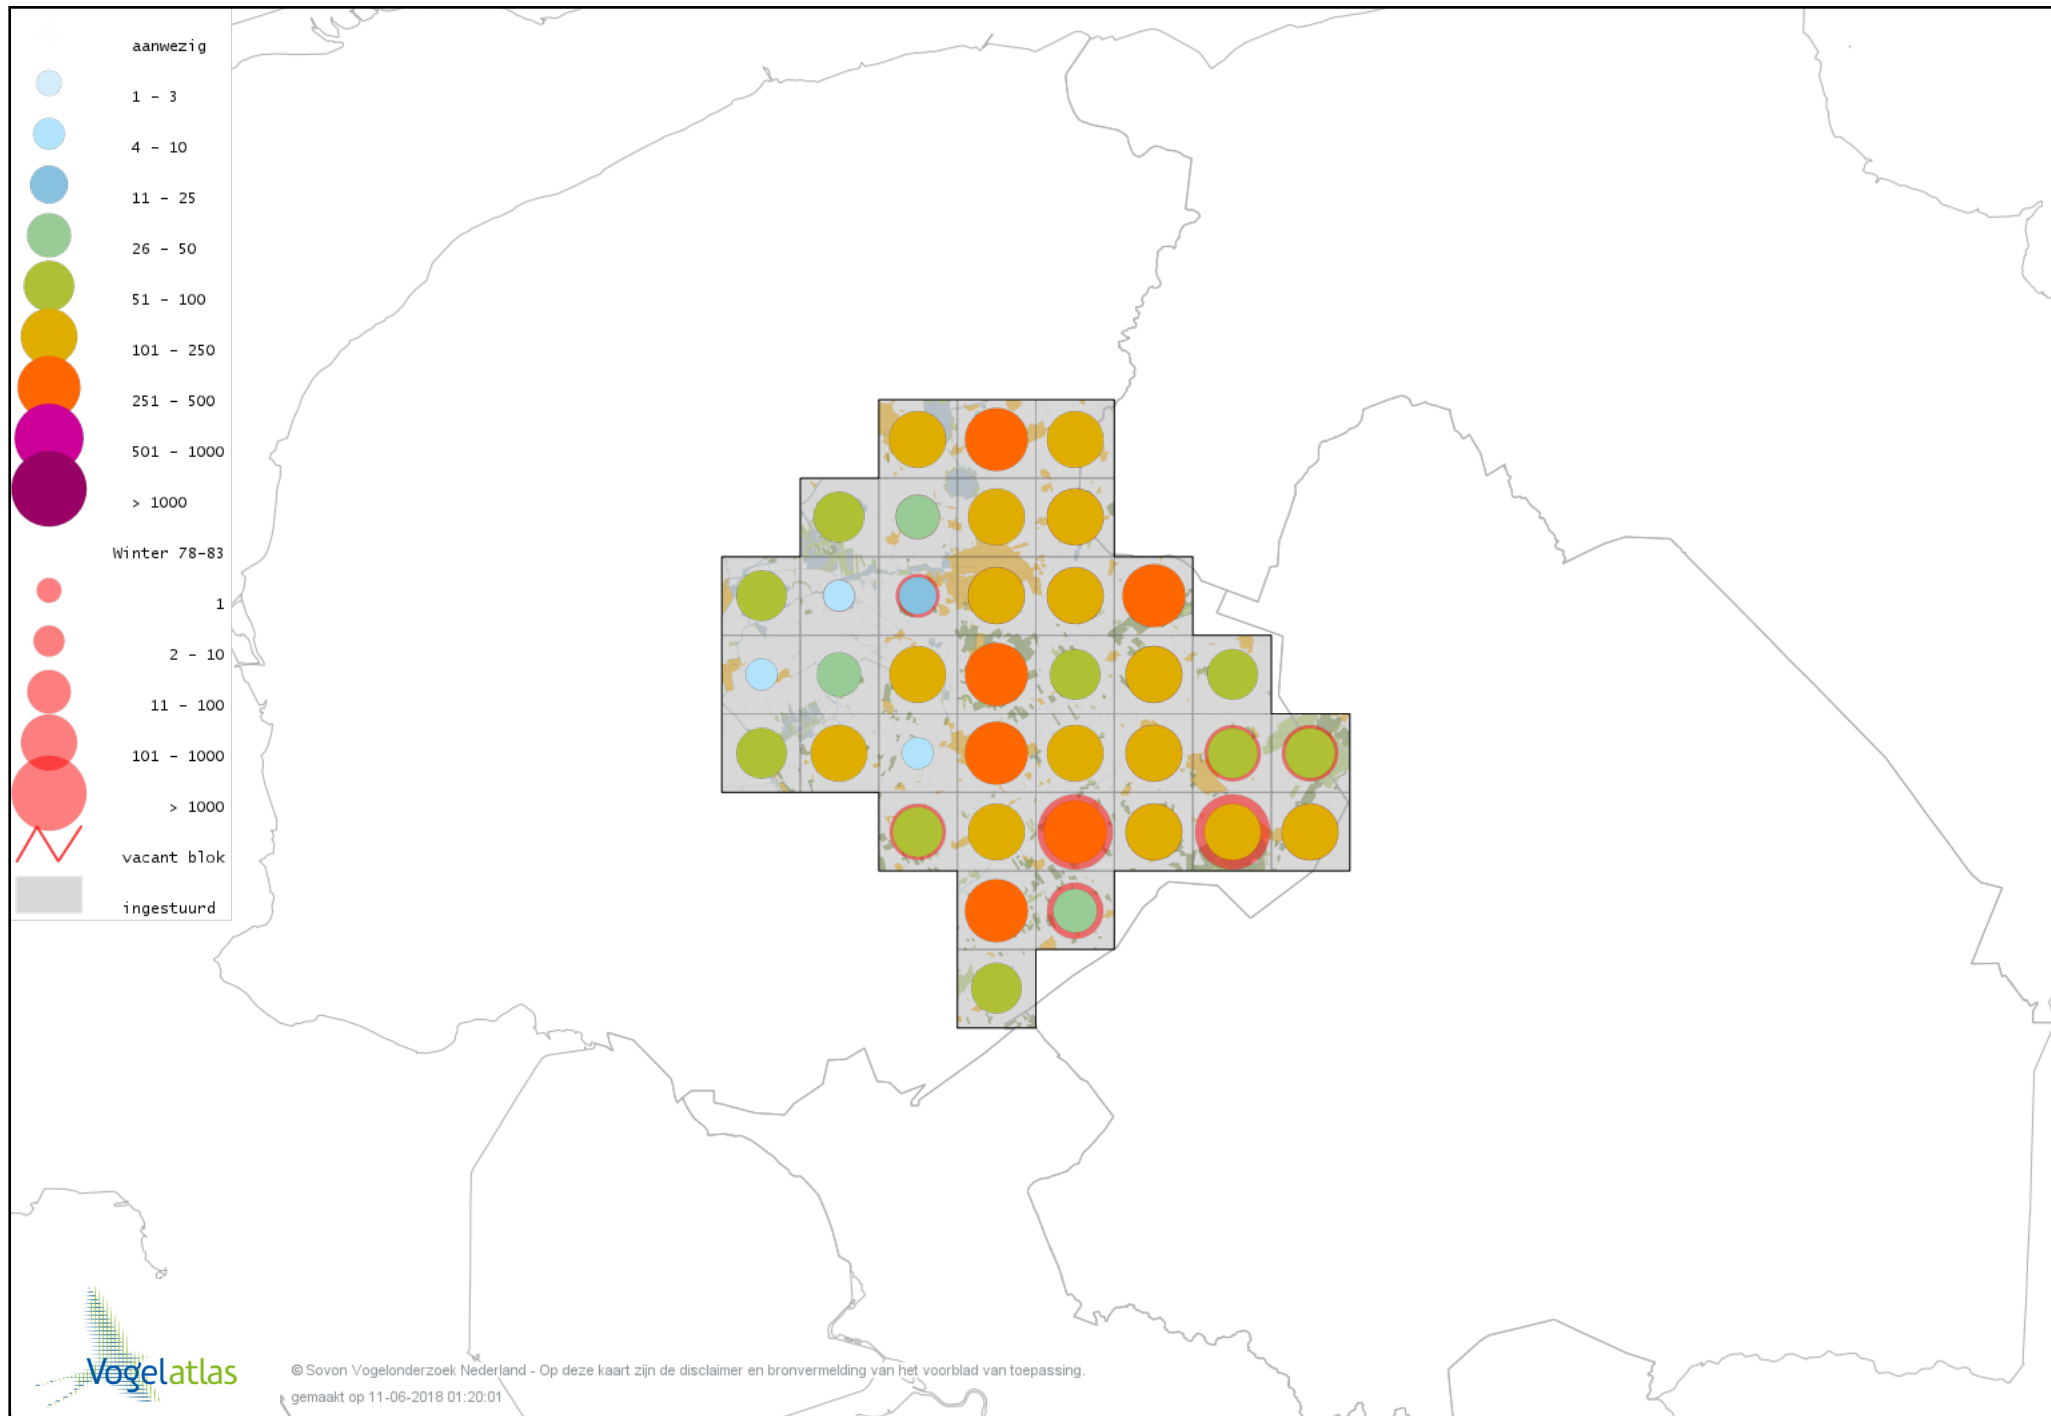

Voorlopige verspreidingskaart Vink winter