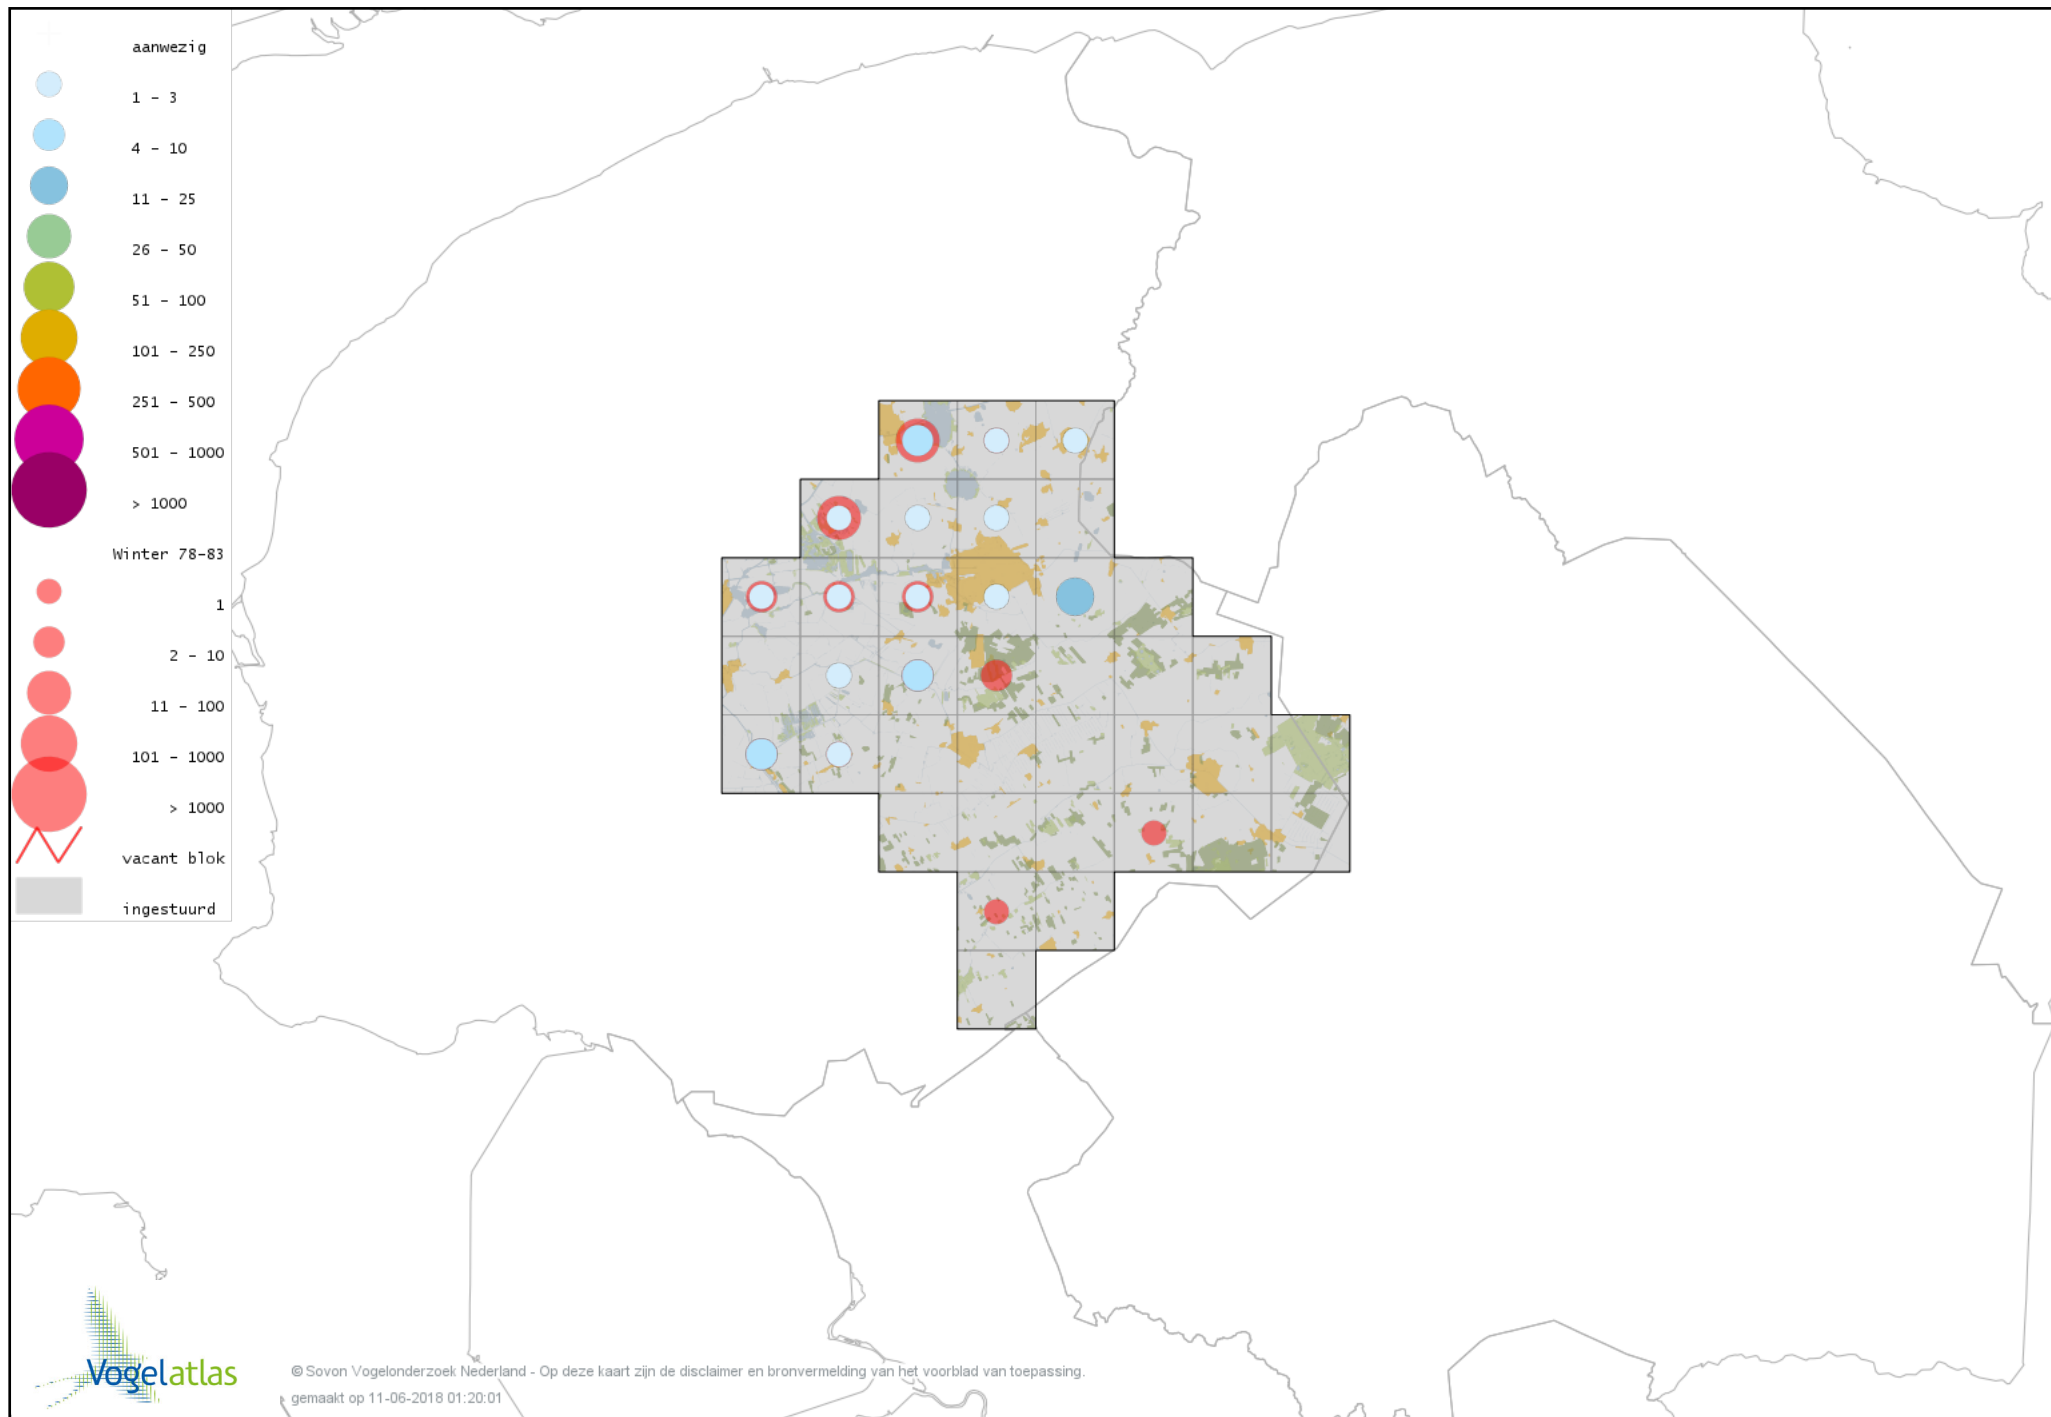

Voorlopige verspreidingskaart Grote Mantelmeeuw winter