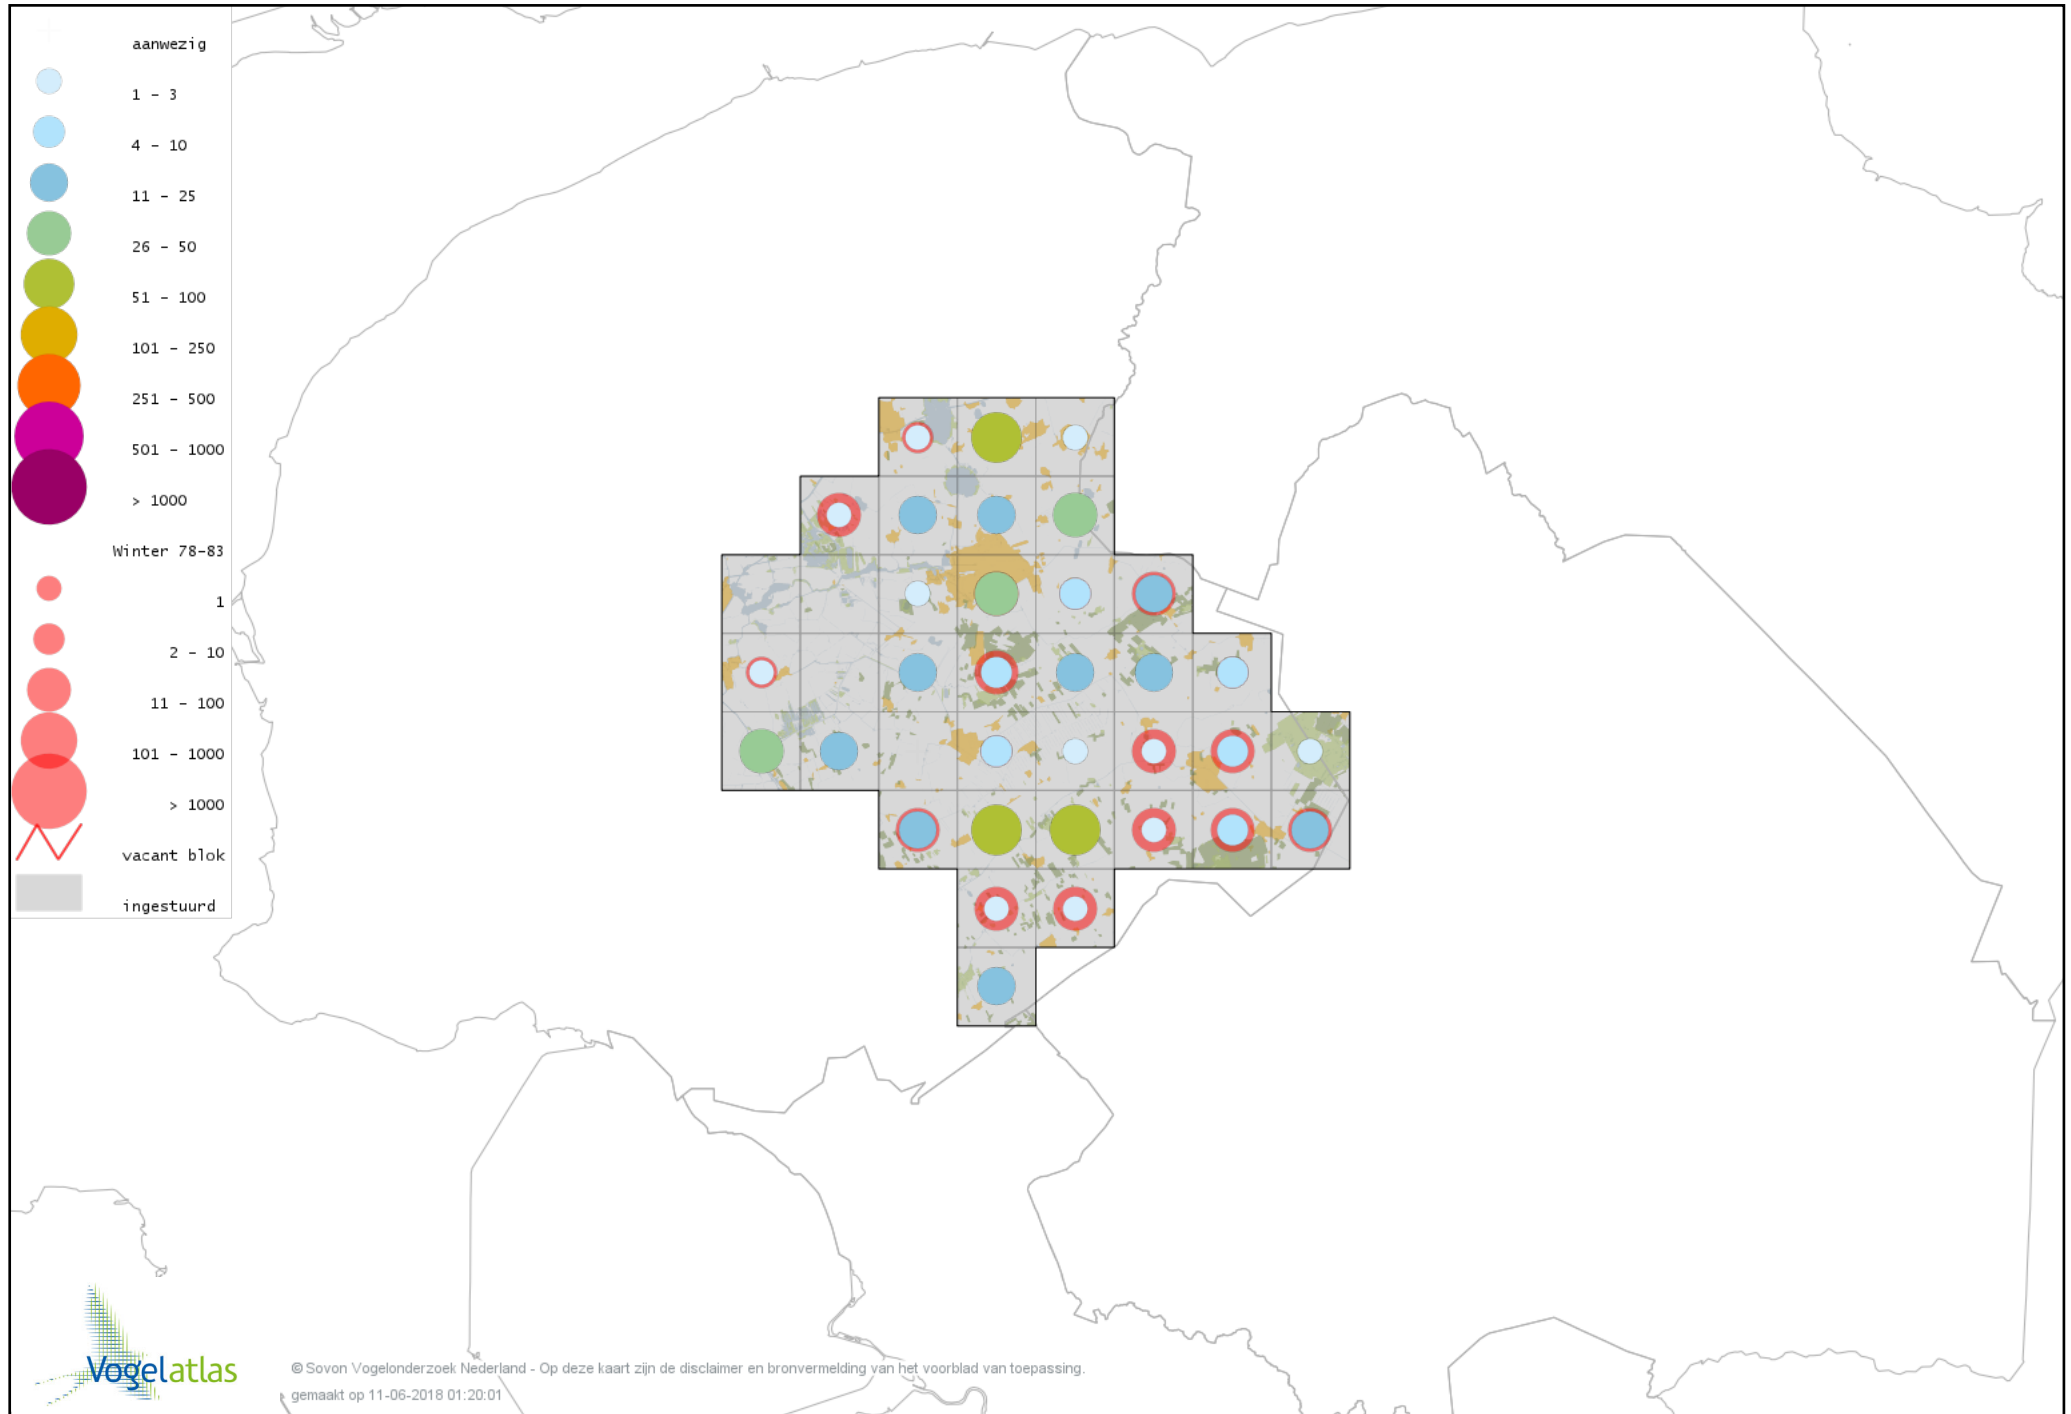

Voorlopige verspreidingskaart Heggenmus winter